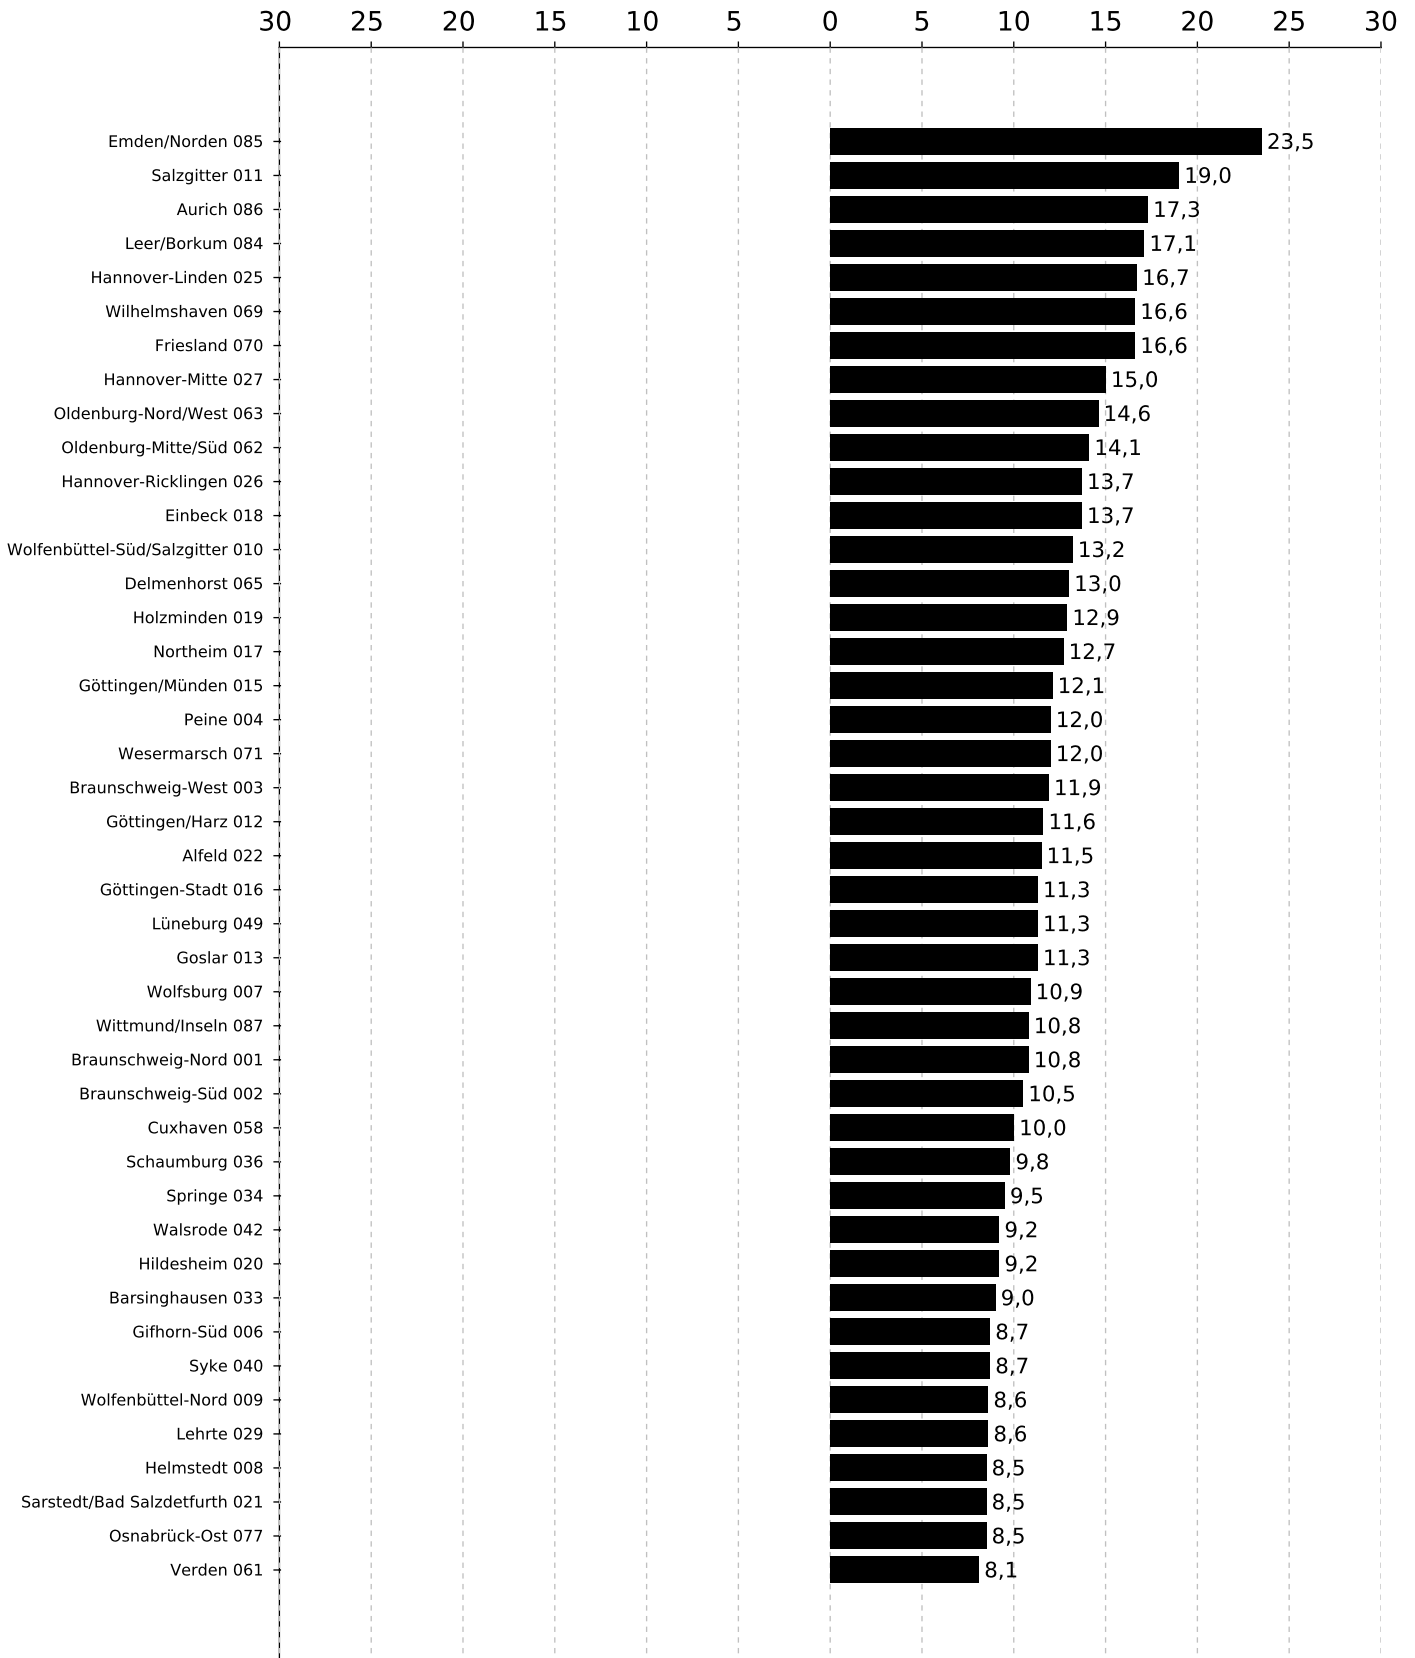

Abstand der Partei SPD zur Partei CDU bei der Landtagswahl 2022 in Niedersachsen

- Zweitstimmen -

in Prozentpunkten

CDU vor SPD

SPD vor CDU

Abstand der Partei SPD zur Partei CDU bei der Landtagswahl 2022 in Niedersachsen

- Zweitstimmen -

in Prozentpunkten

CDU vor SPD

SPD vor CDU