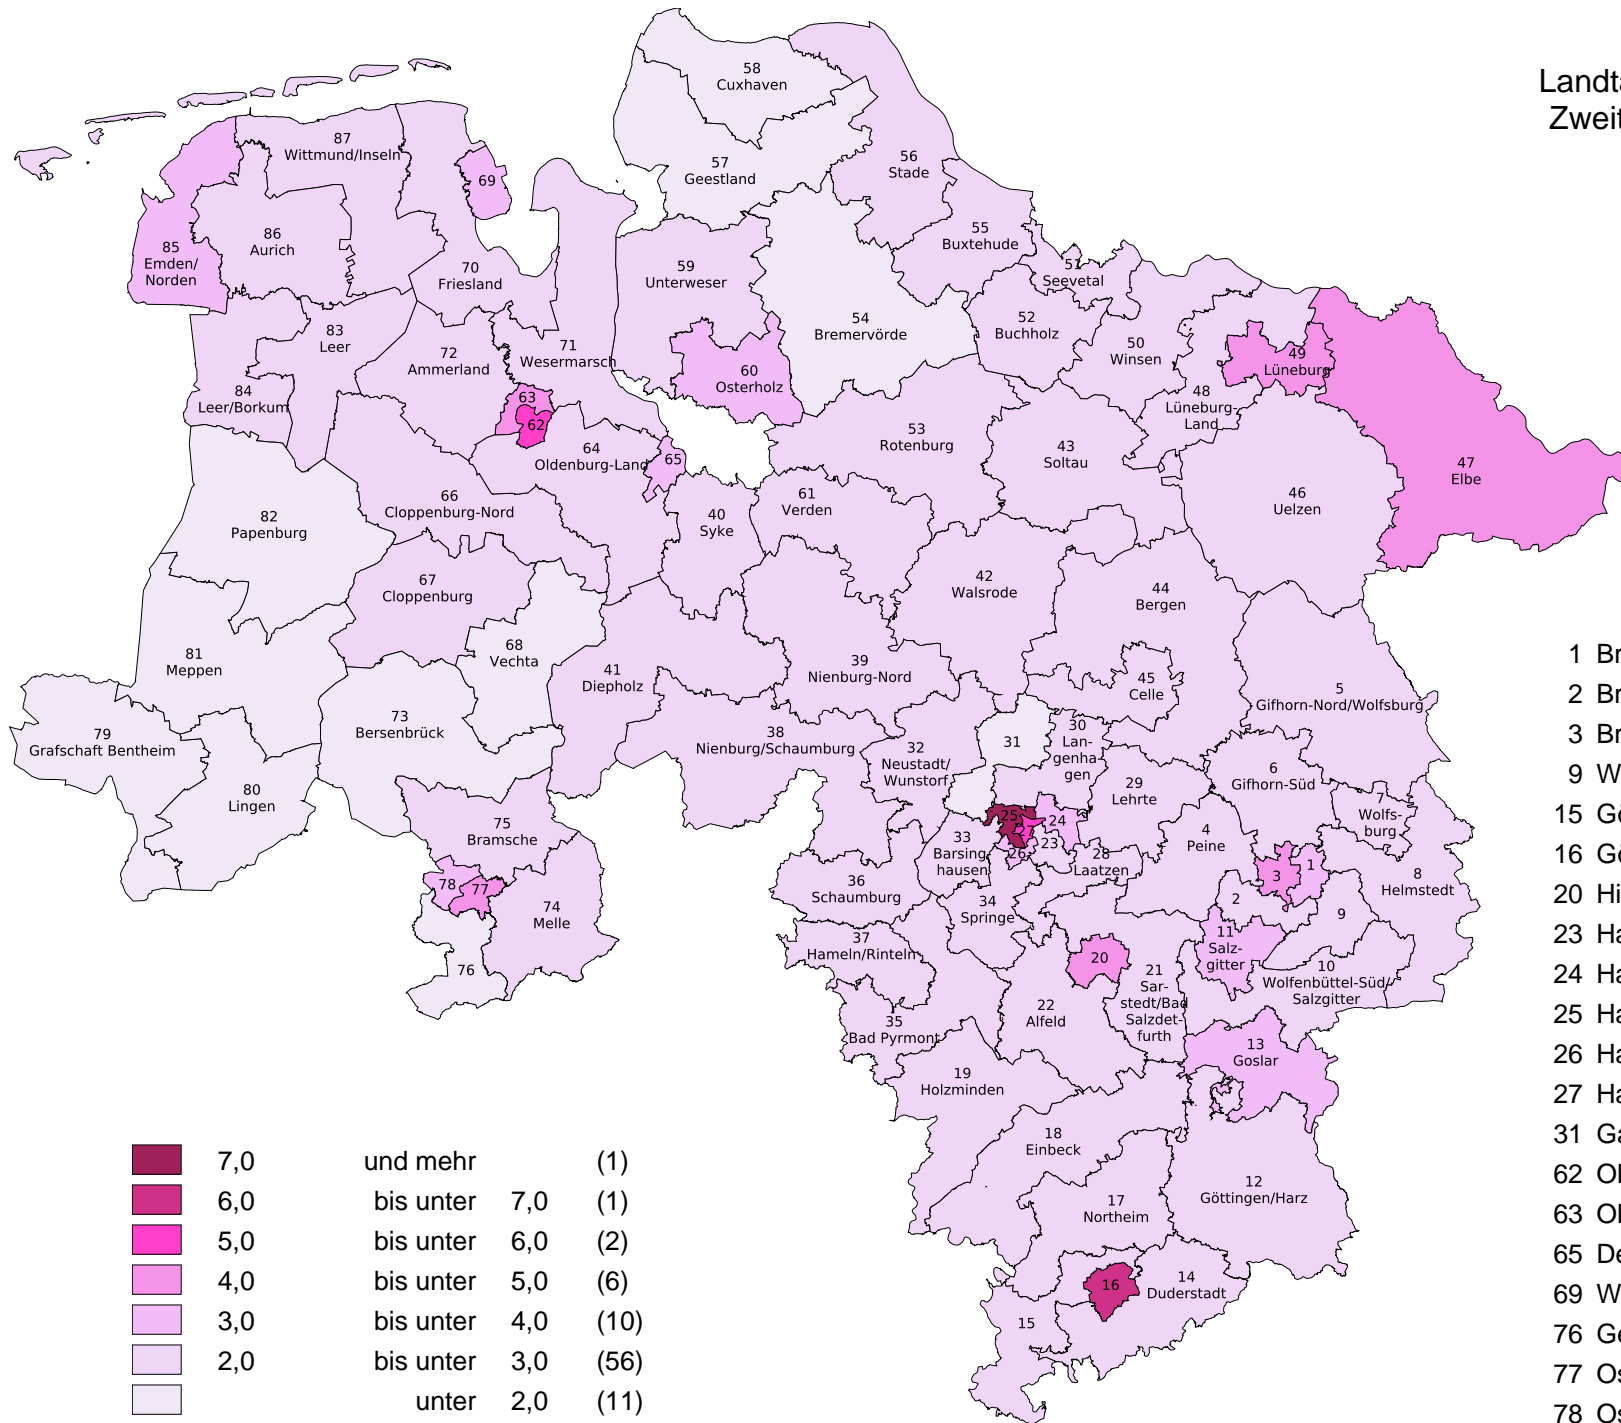

Landtagswahl 2022 in Niedersachsen
Zweitstimmenanteile der Partei "DIE LINKE."

- 1 Braunschweig-Nord
- 2 Braunschweig-Süd
- 3 Braunschweig-West
- 9 Wolfenbüttel-Nord
- 15 Göttingen/Münden
- 16 Göttingen-Stadt
- 20 Hildesheim
- 23 Hannover-Döhren
- 24 Hannover-Buchholz
- 25 Hannover-Linden
- 26 Hannover-Ricklingen
- 27 Hannover-Mitte
- 31 Garbsen/Wedemark
- 62 Oldenburg-Mitte/Süd
- 63 Oldenburg-Nord/West
- 65 Delmenhorst
- 69 Wilhelmshaven
- 76 Georgsmarienhütte
- 77 Osnabrück-Ost
- 78 Osnabrück-West

	7,0	und mehr	(1)
	6,0	bis unter 7,0	(1)
	5,0	bis unter 6,0	(2)
	4,0	bis unter 5,0	(6)
	3,0	bis unter 4,0	(10)
	2,0	bis unter 3,0	(56)
		unter 2,0	(11)