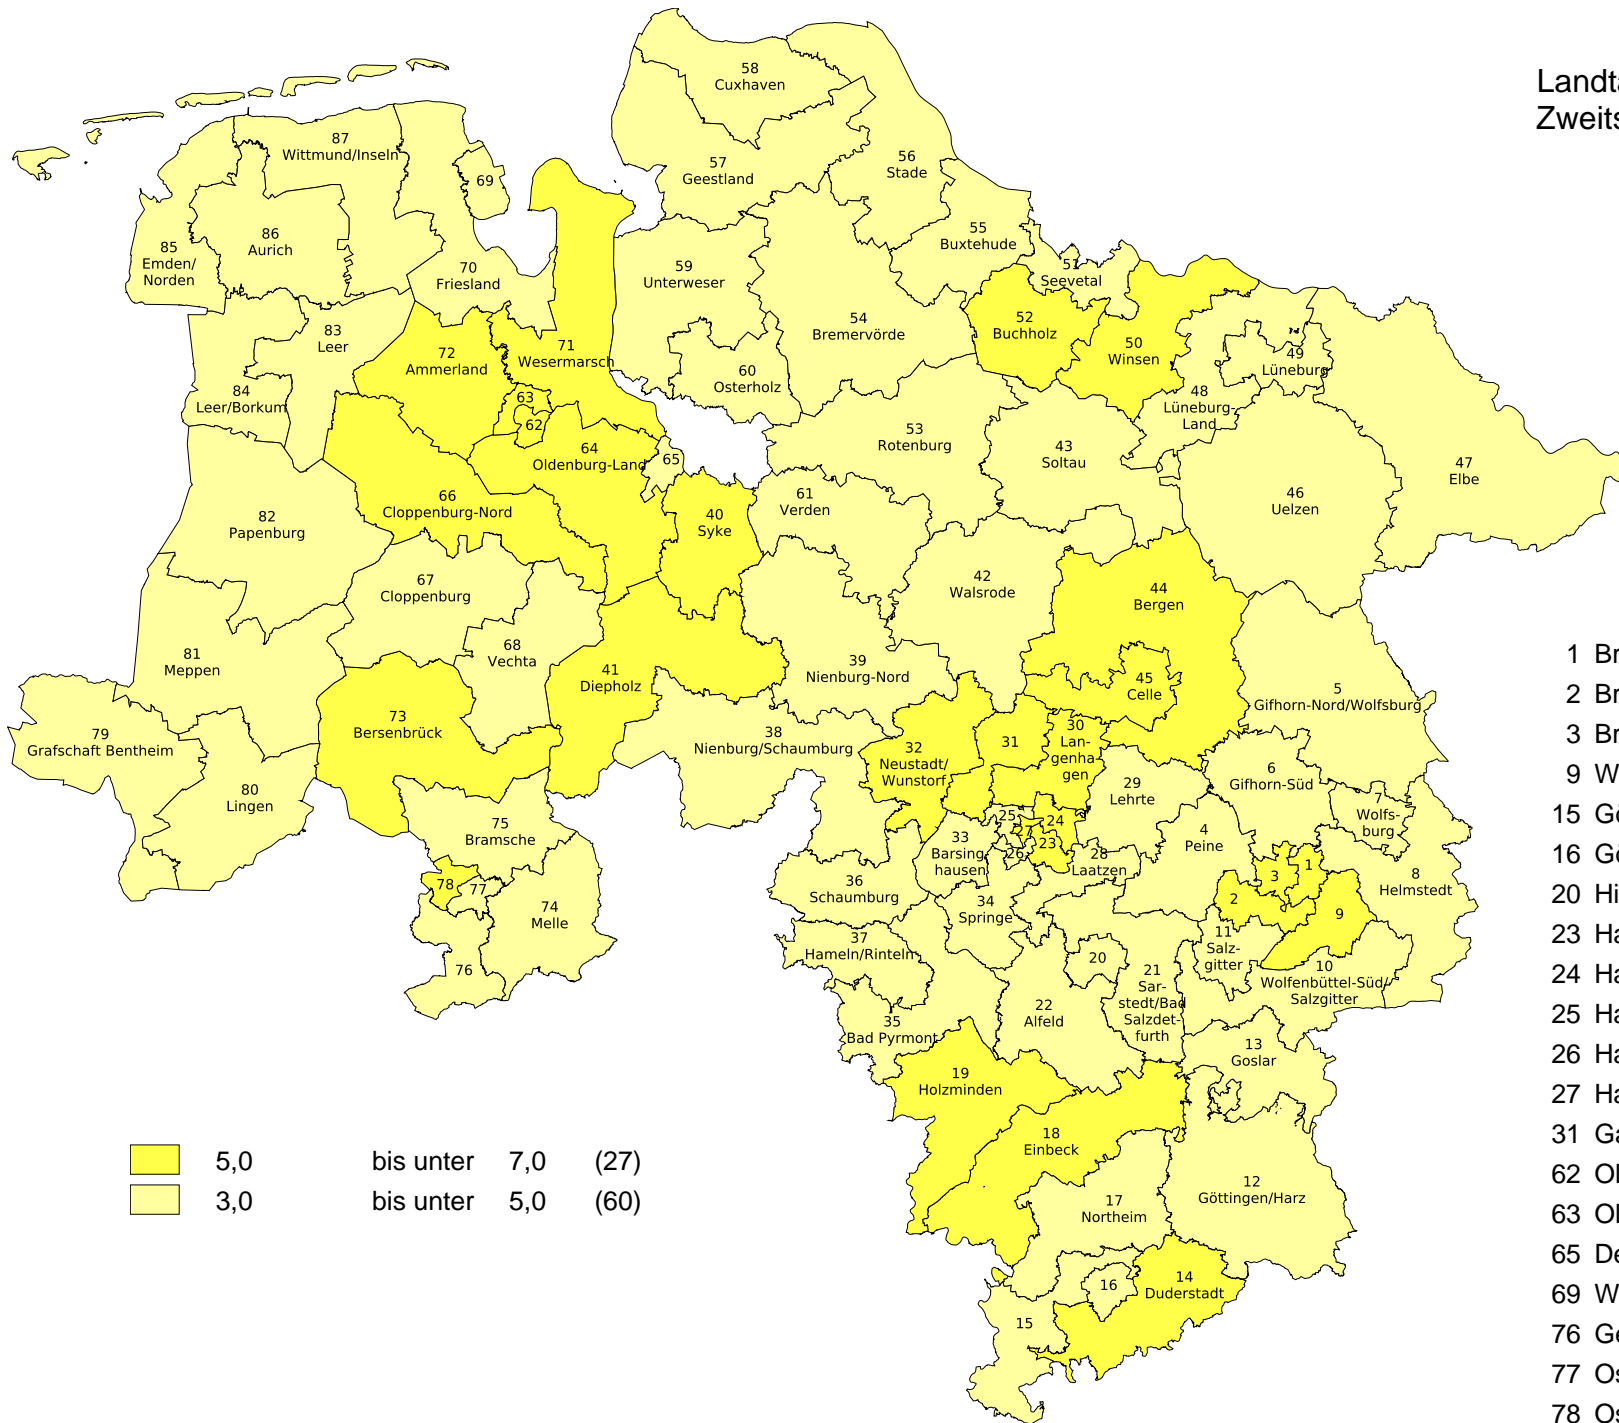

Landtagswahl 2022 in Niedersachsen Zweitstimmenanteile der Partei "FDP"

- 1 Braunschweig-Nord
- 2 Braunschweig-Süd
- 3 Braunschweig-West
- 9 Wolfenbüttel-Nord
- 15 Göttingen/Münden
- 16 Göttingen-Stadt
- 20 Hildesheim
- 23 Hannover-Döhren
- 24 Hannover-Buchholz
- 25 Hannover-Linden
- 26 Hannover-Ricklingen
- 27 Hannover-Mitte
- 31 Garbsen/Wedemark
- 62 Oldenburg-Mitte/Süd
- 63 Oldenburg-Nord/West
- 65 Delmenhorst
- 69 Wilhelmshaven
- 76 Georgsmarienhütte
- 77 Osnabrück-Ost
- 78 Osnabrück-West

5,0 bis unter 7,0 (27)
 3,0 bis unter 5,0 (60)