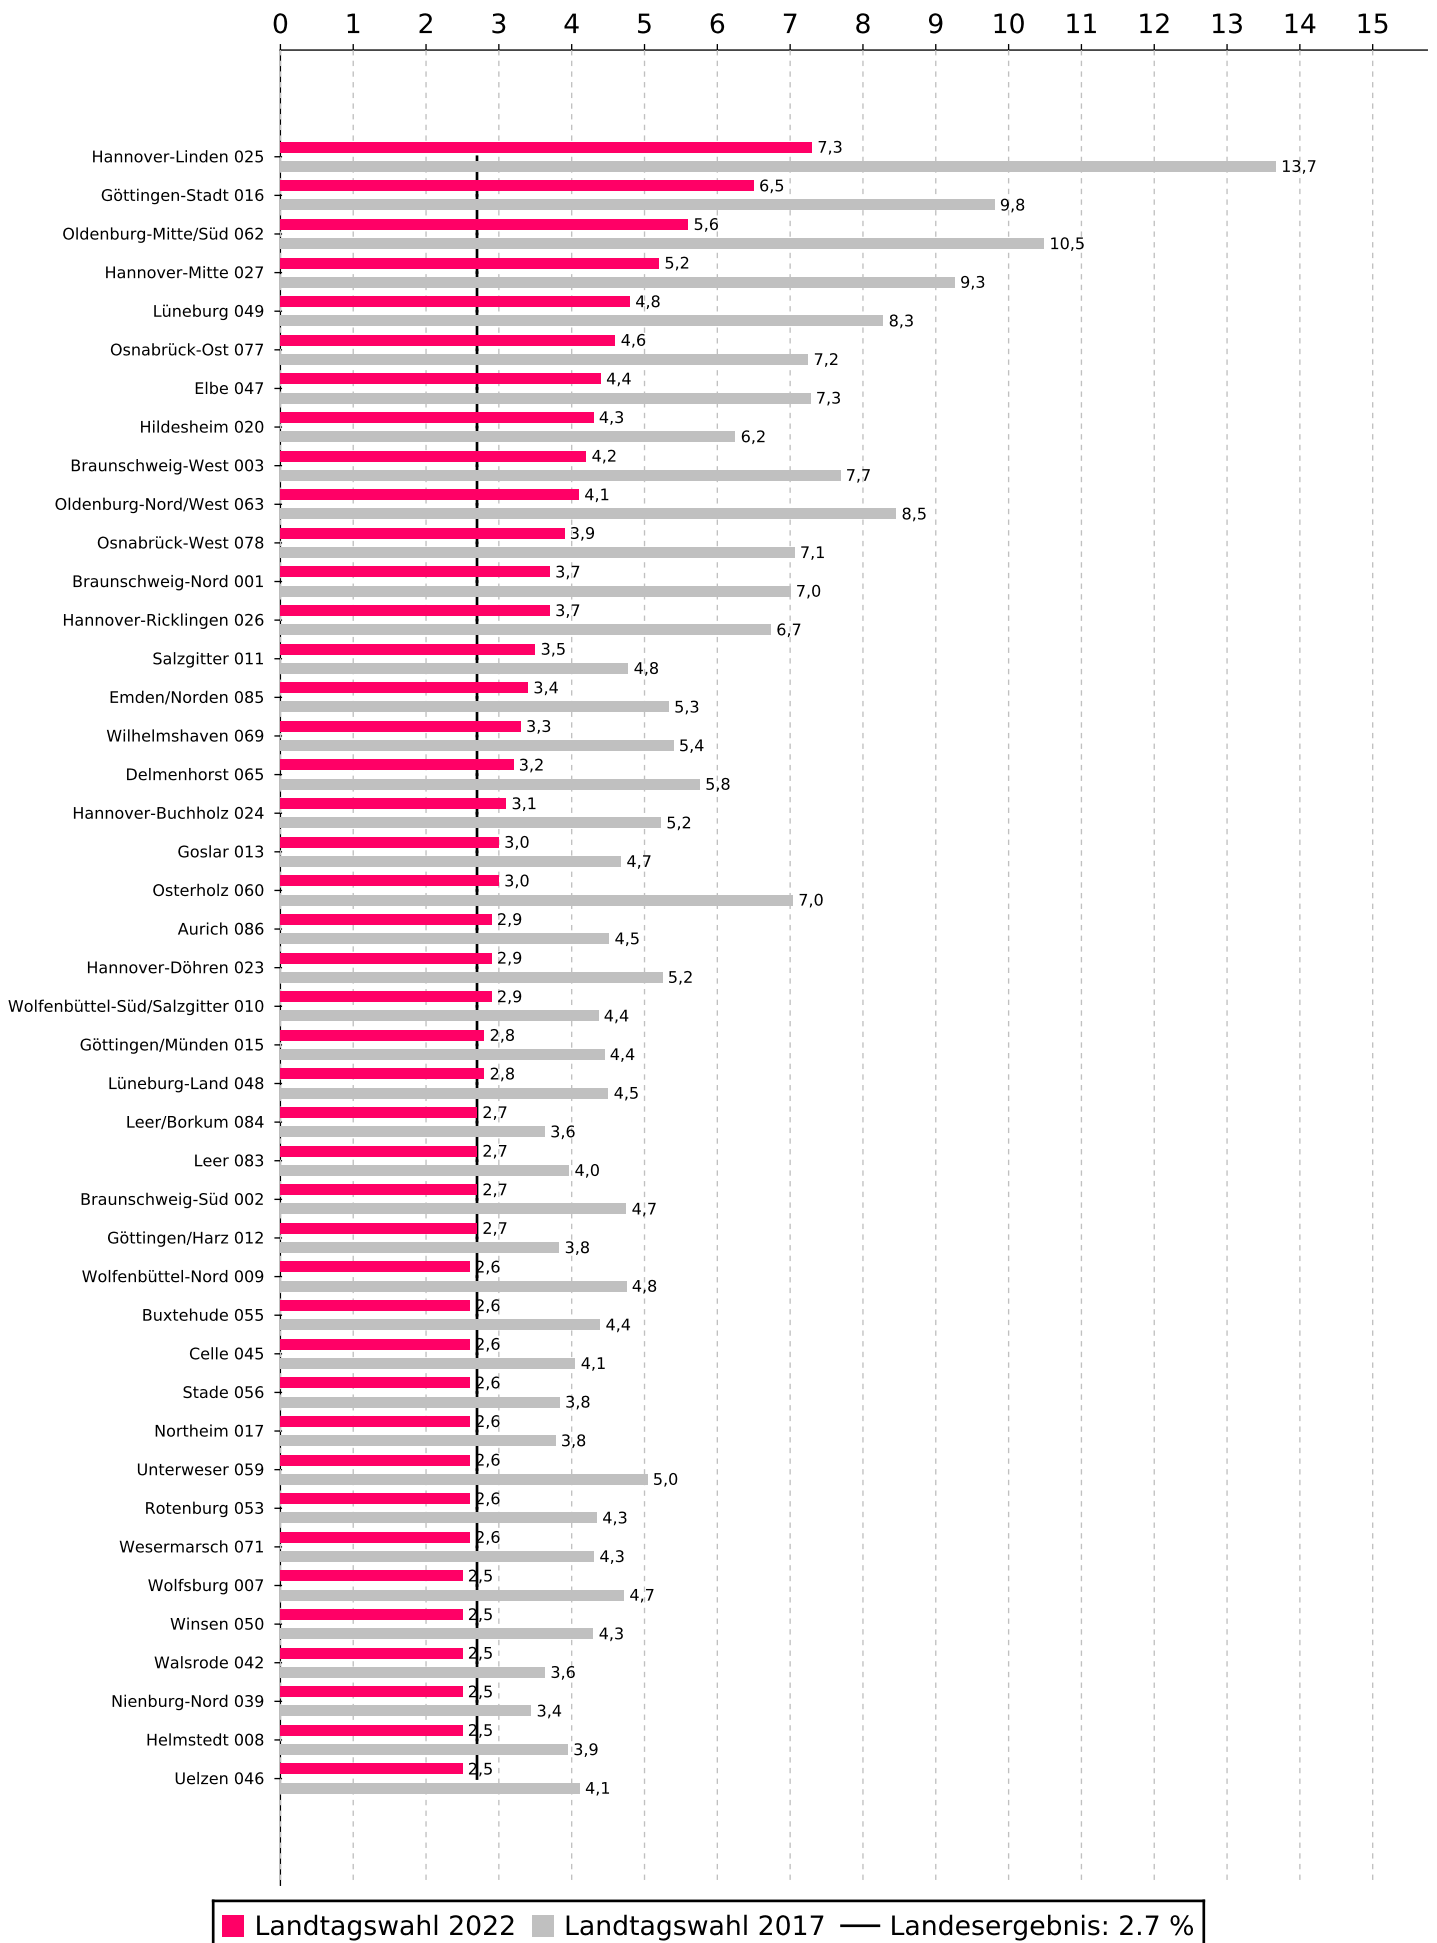

Zweitstimmenanteile der Partei DIE LINKE. bei der Landtagswahl 2022 in Niedersachsen

■ Landtagswahl 2022 ■ Landtagswahl 2017 — Landesergebnis: 2.7 %

Zweitstimmenanteile der Partei DIE LINKE. bei der Landtagswahl 2022 in Niedersachsen

■ Landtagswahl 2022
 ■ Landtagswahl 2017
 — Landesergebnis: 2.7 %