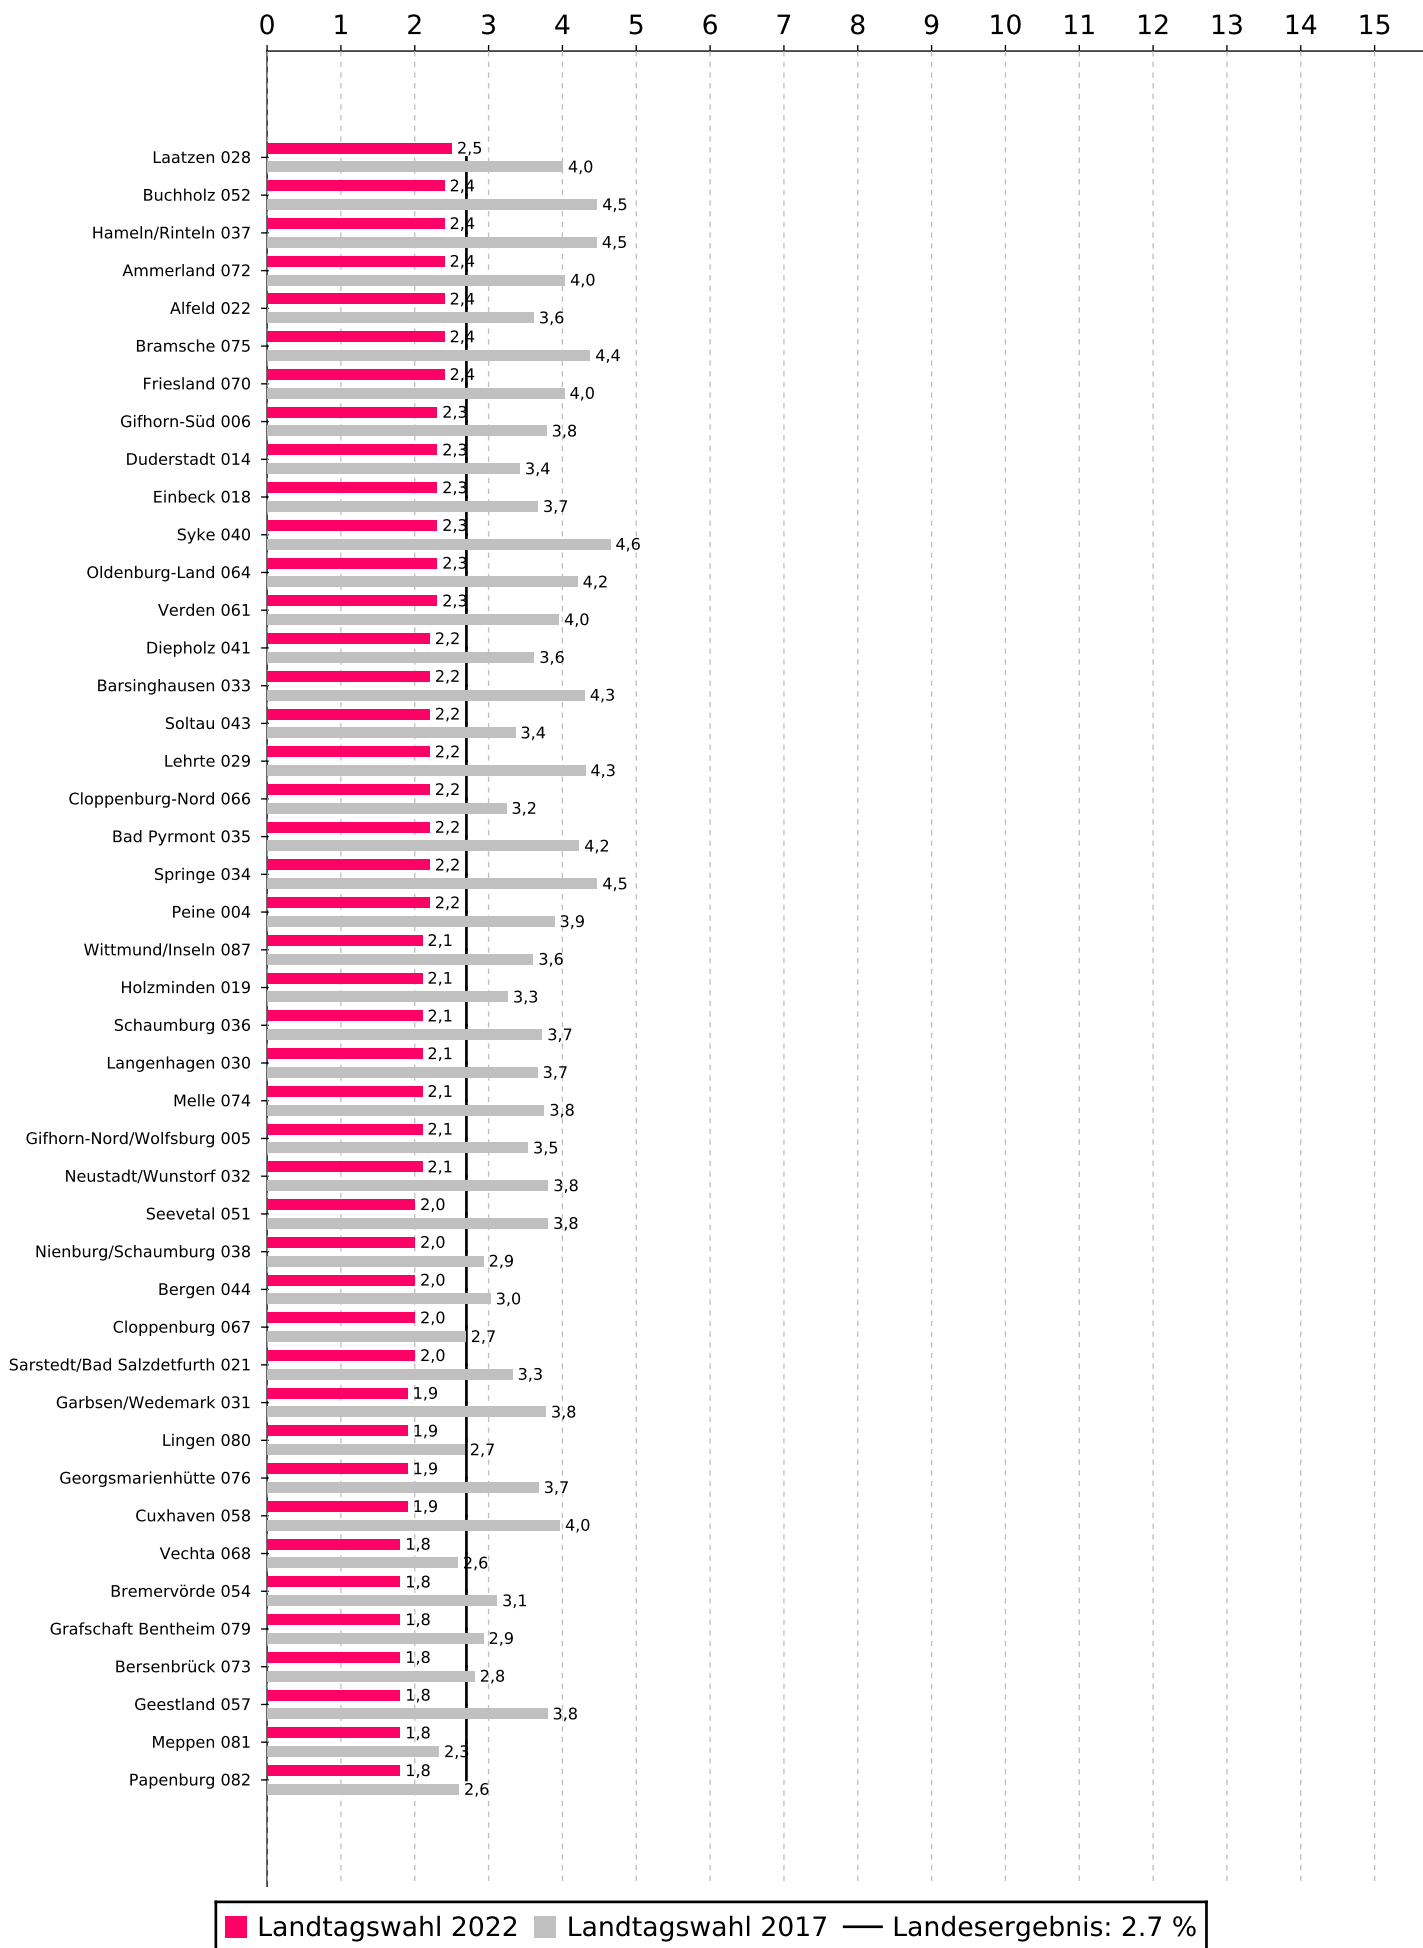

Zweitstimmenanteile der Partei DIE LINKE. bei der Landtagswahl 2022 in Niedersachsen

■ Landtagswahl 2022 ■ Landtagswahl 2017 — Landesergebnis: 2.7 %

Zweitstimmenanteile der Partei DIE LINKE. bei der Landtagswahl 2022 in Niedersachsen

■ Landtagswahl 2022
 ■ Landtagswahl 2017
 — Landesergebnis: 2.7 %