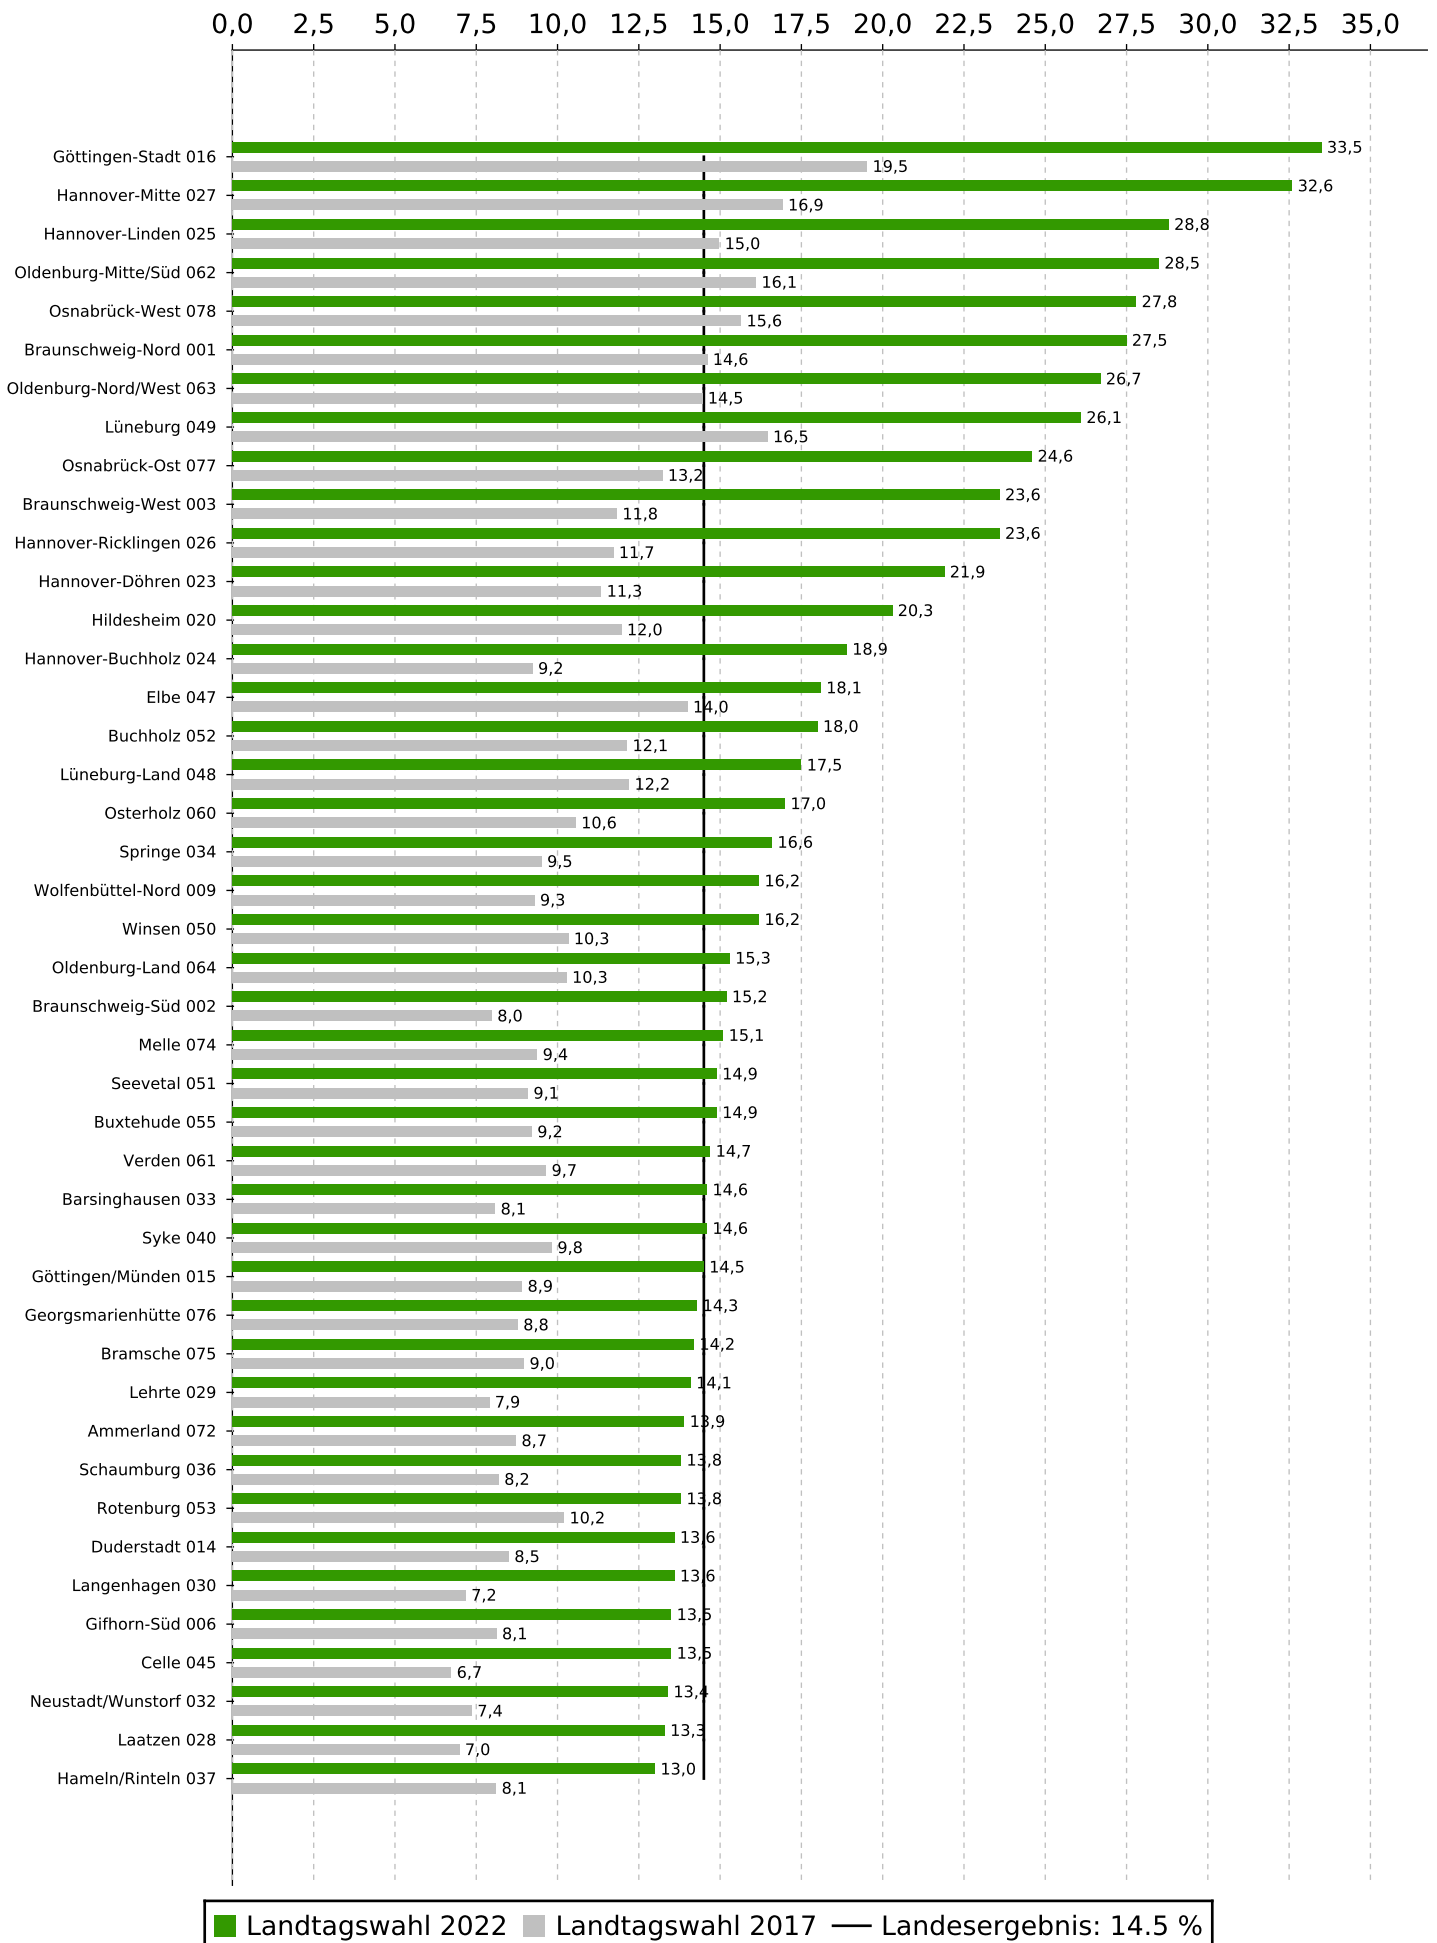

Zweitstimmenanteile der Partei GRÜNE bei der Landtagswahl 2022 in Niedersachsen

Zweitstimmenanteile der Partei GRÜNE bei der Landtagswahl 2022 in Niedersachsen