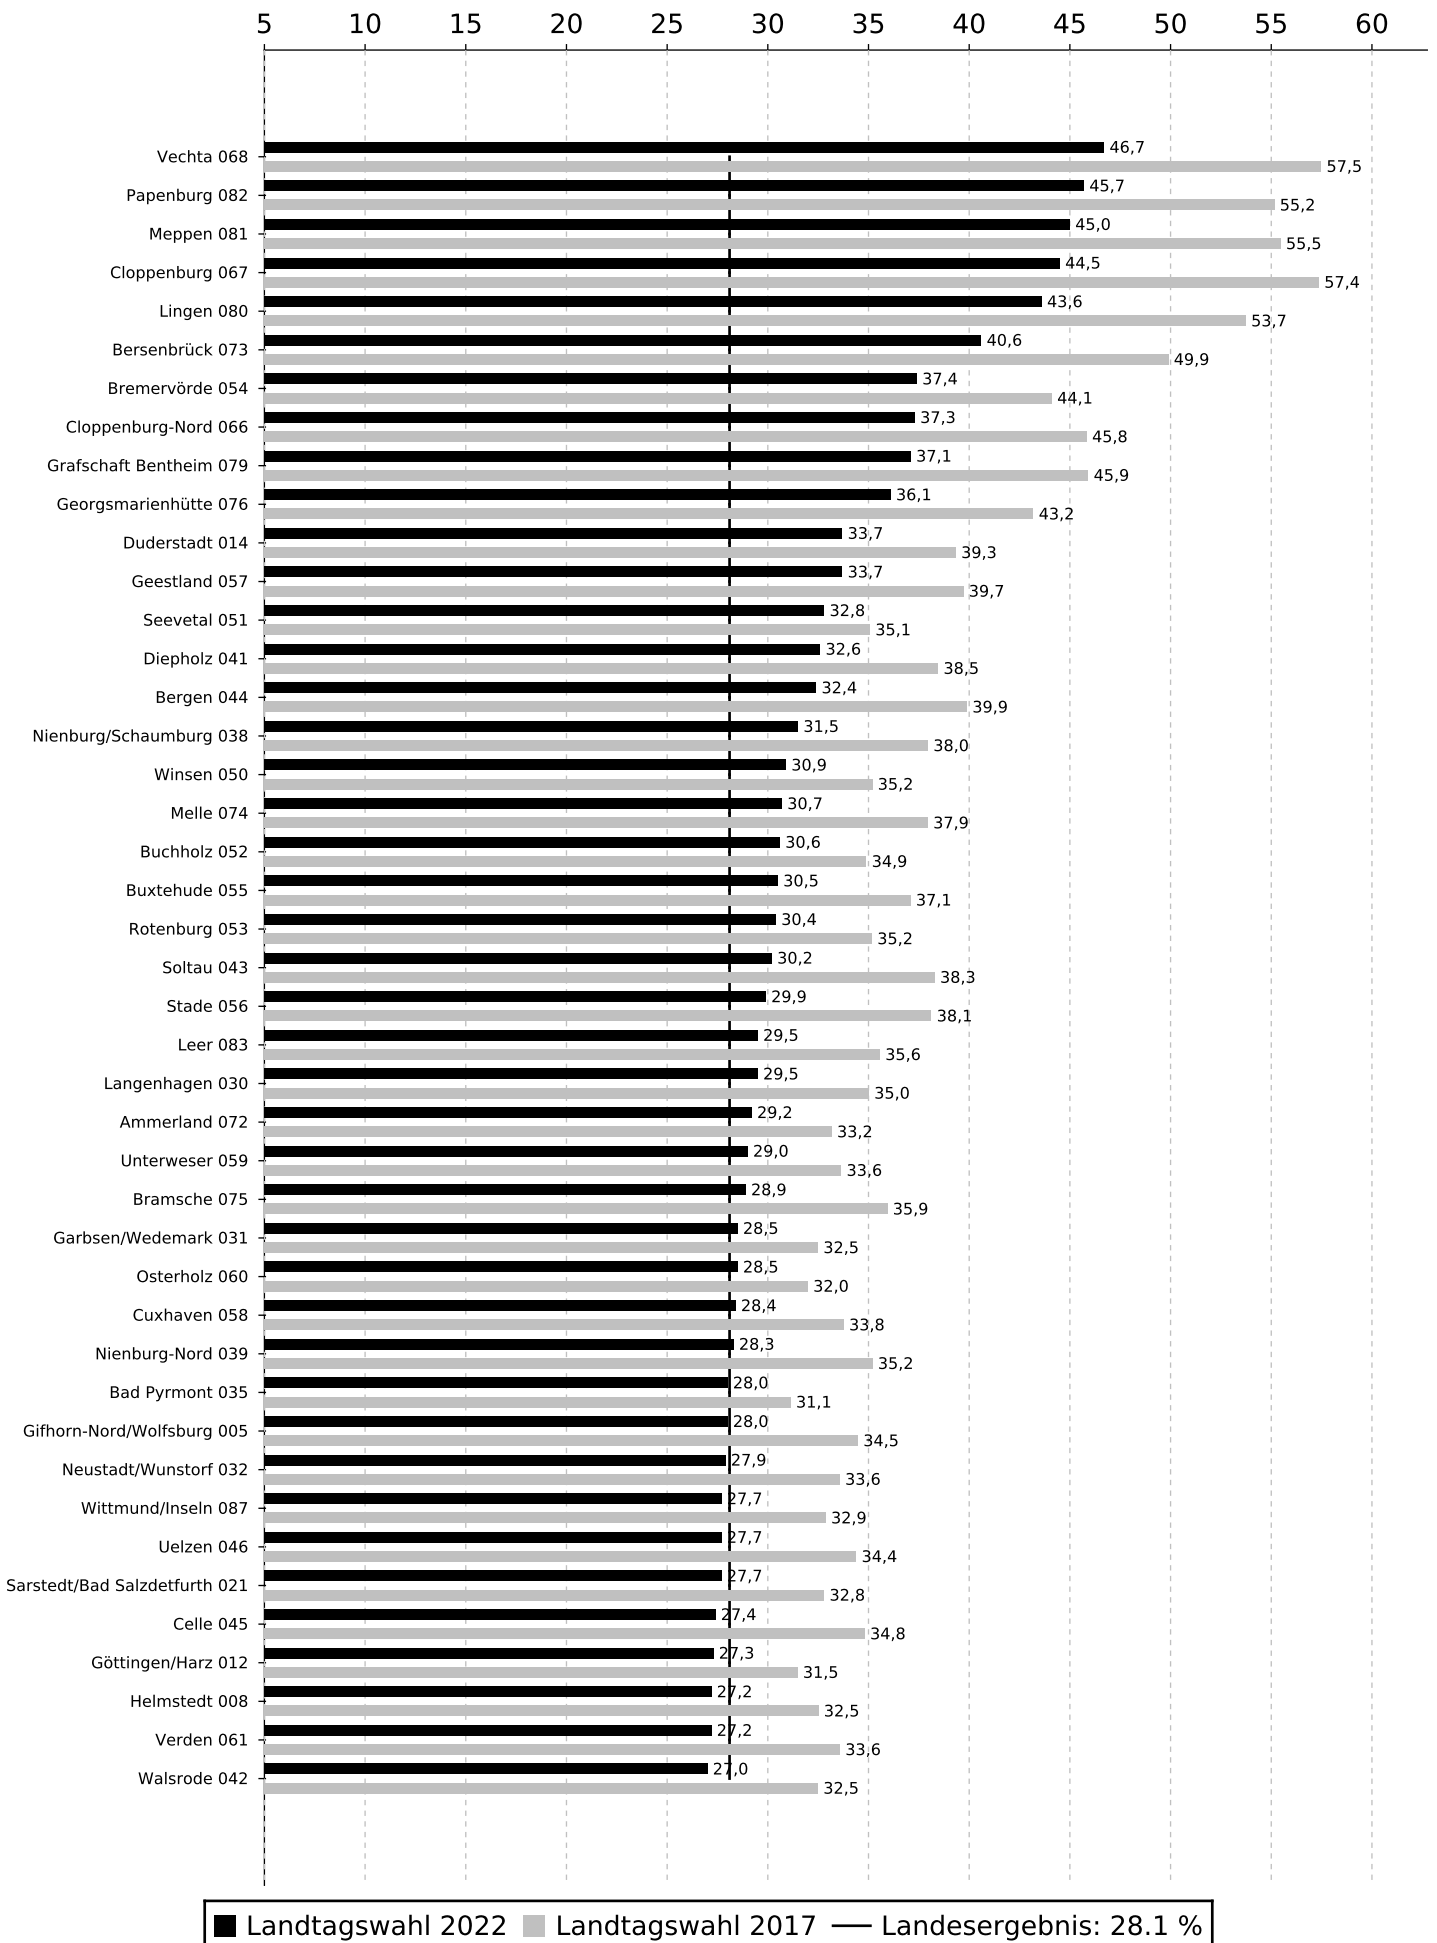

Zweitstimmenanteile der Partei CDU bei der Landtagswahl 2022 in Niedersachsen

Zweitstimmenanteile der Partei CDU bei der Landtagswahl 2022 in Niedersachsen