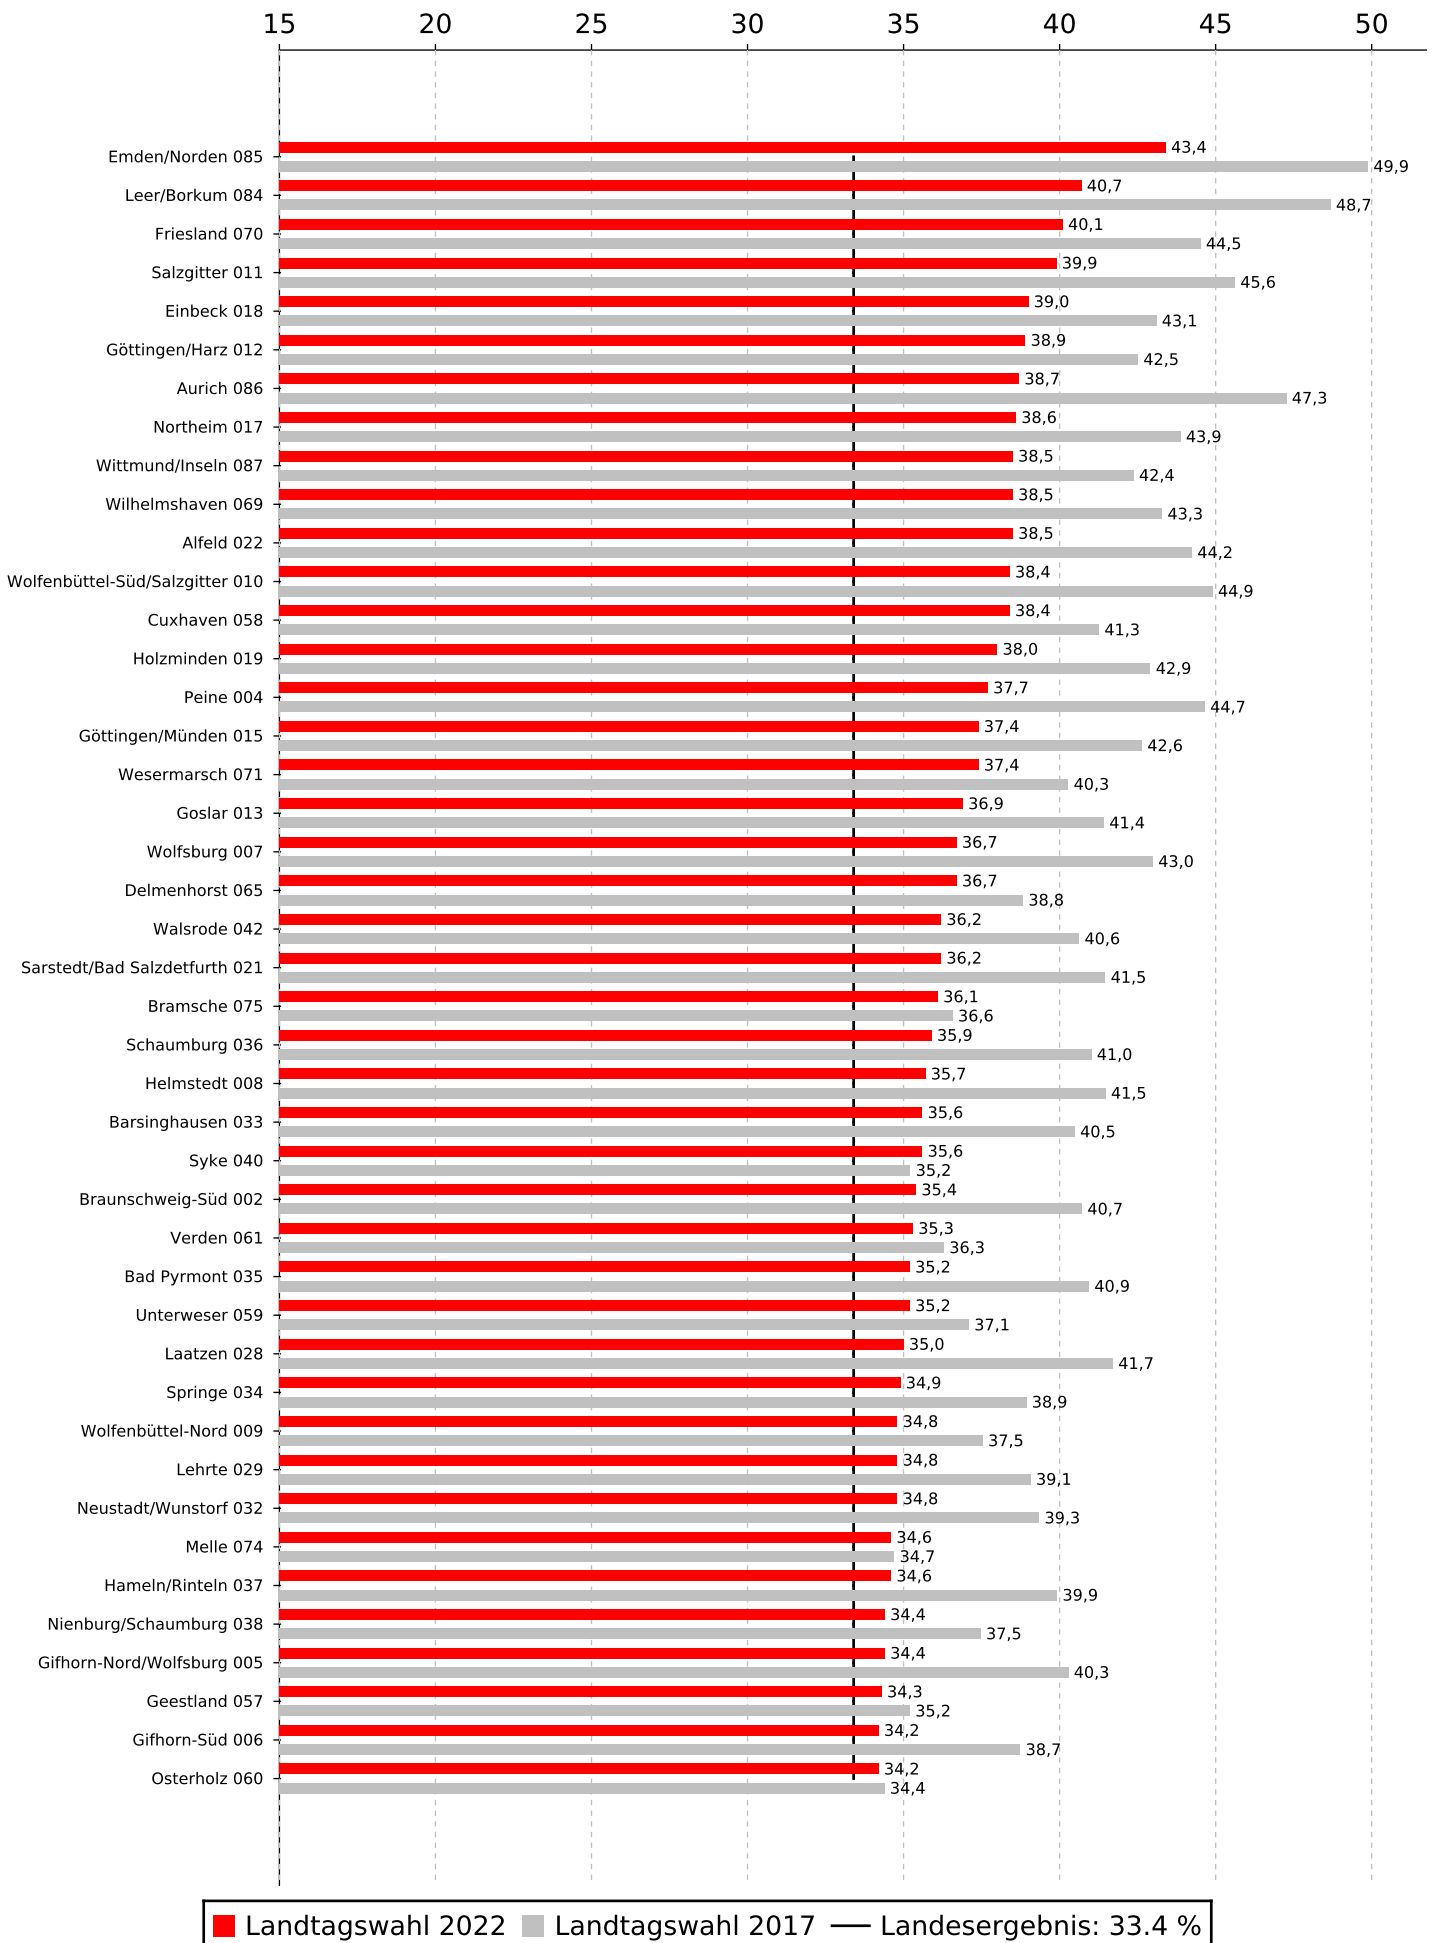

Zweitstimmenanteile der Partei SPD bei der Landtagswahl 2022 in Niedersachsen

Zweitstimmenanteile der Partei SPD bei der Landtagswahl 2022 in Niedersachsen