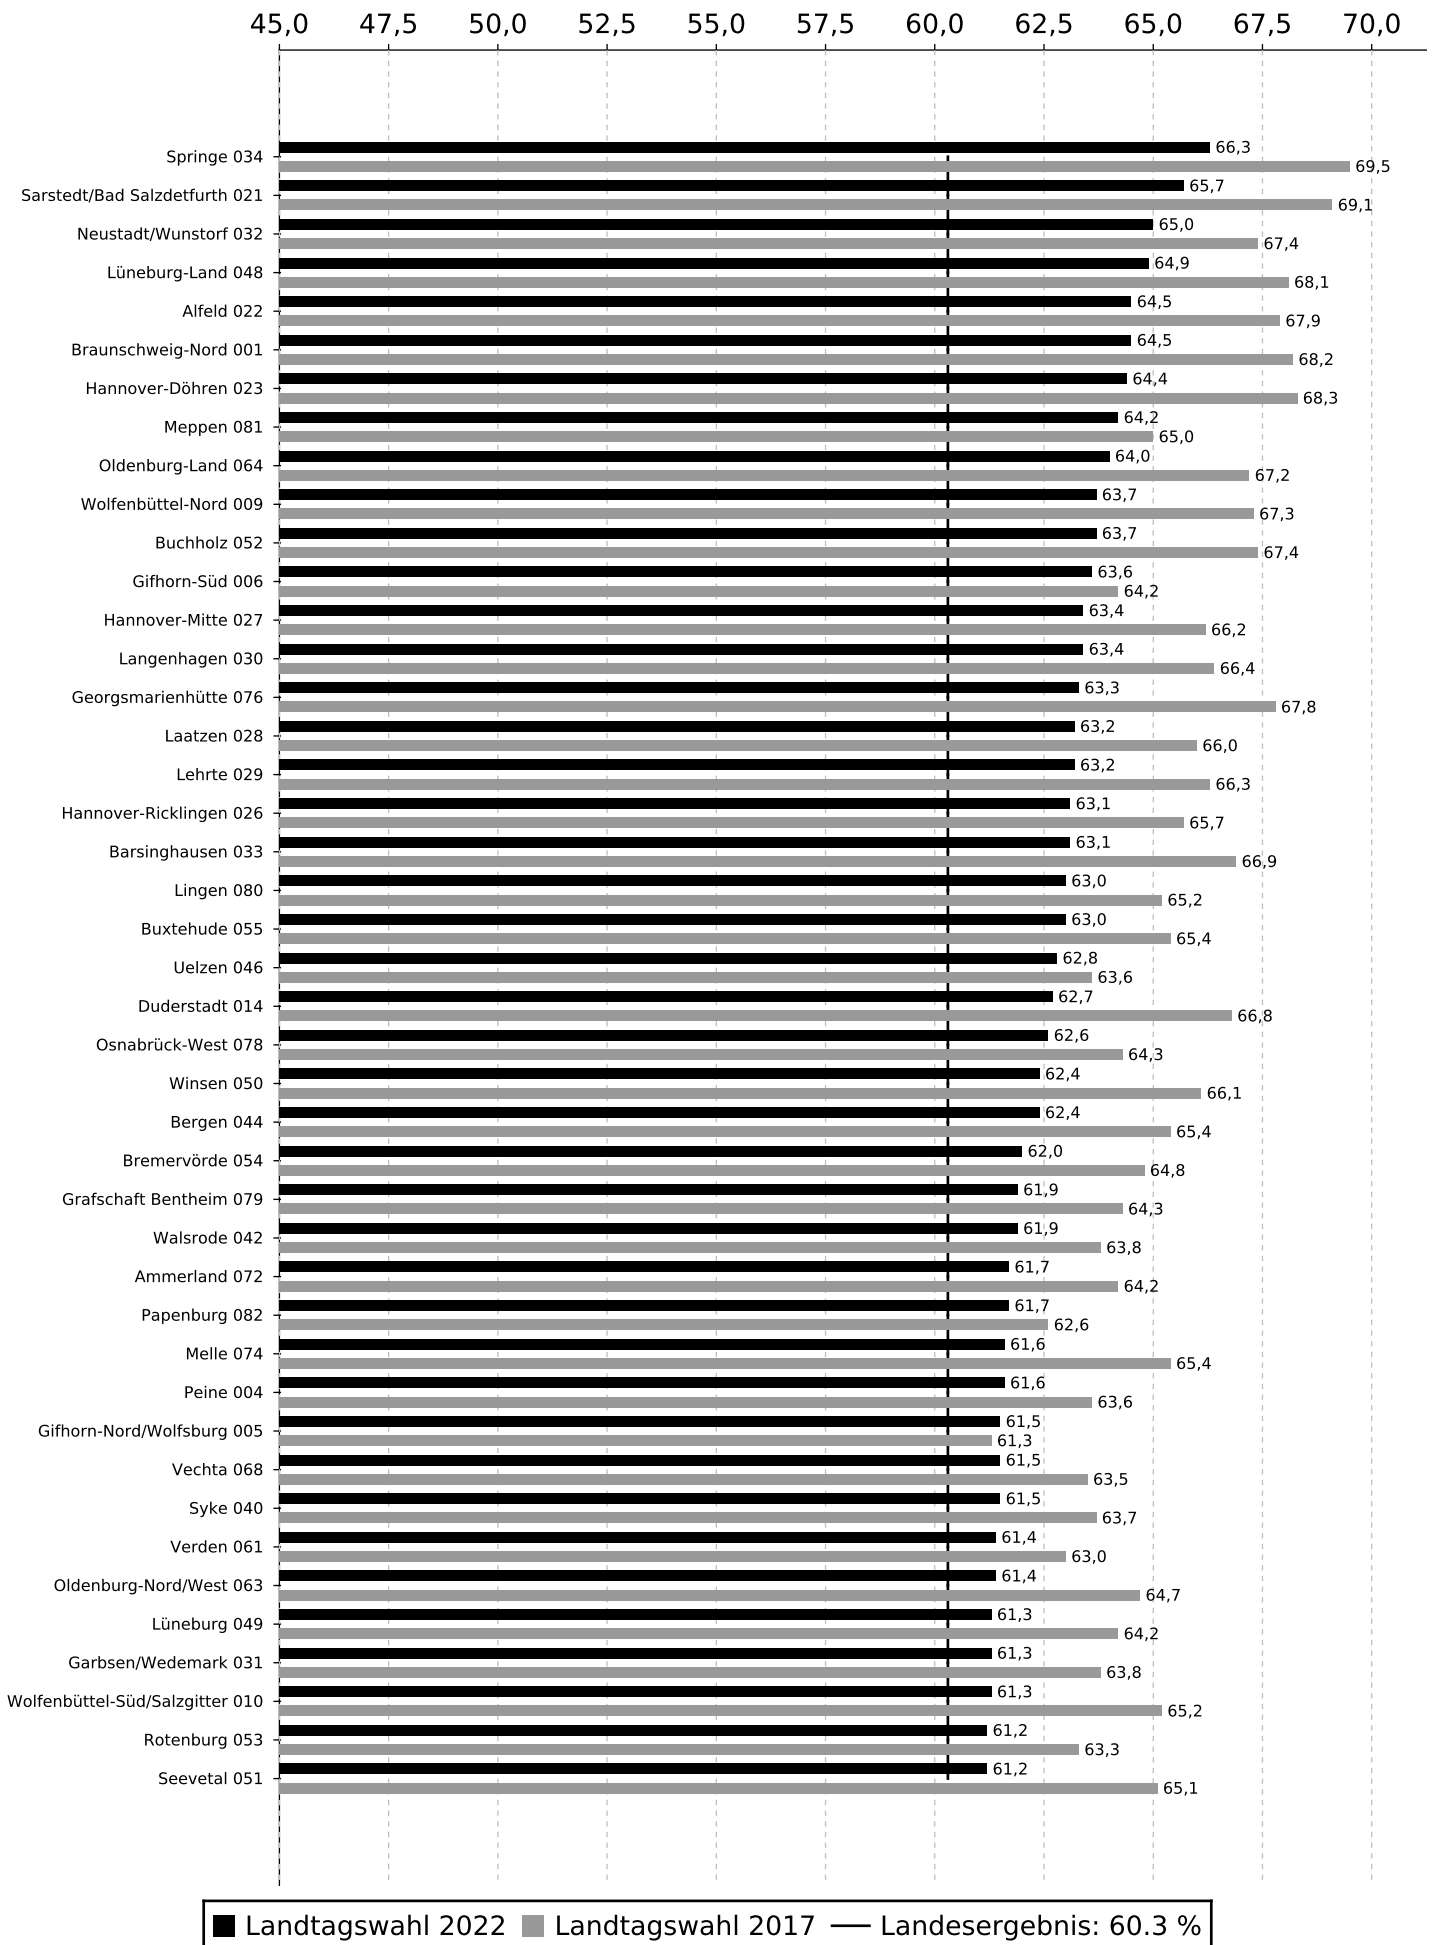

# Wahlbeteiligung bei der Landtagswahl 2022 in Niedersachsen