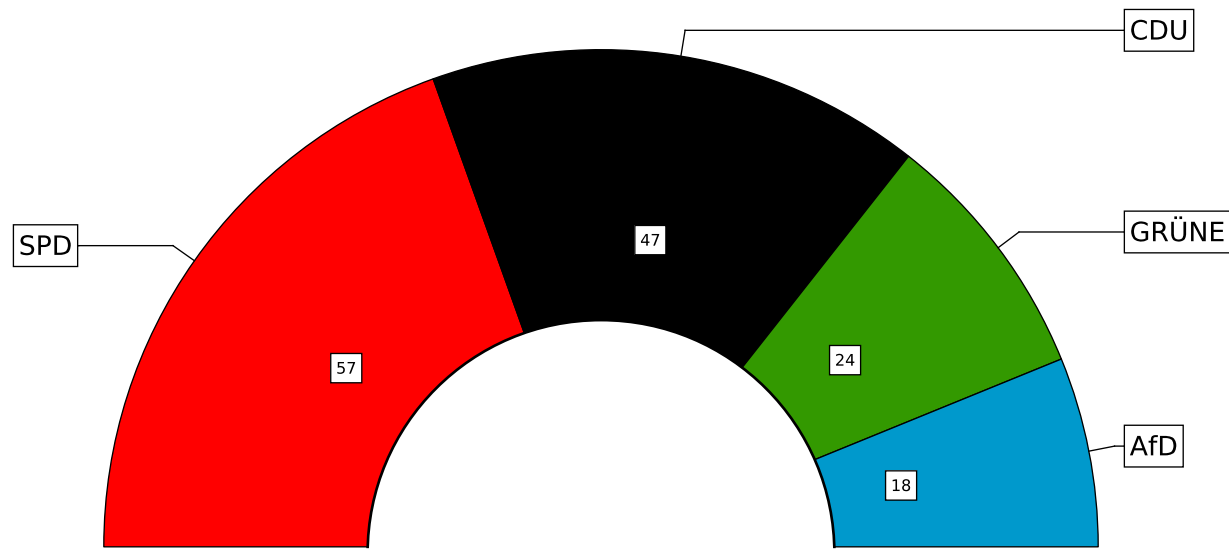

Landtagswahl 2022 in Niedersachsen

Endgültige Sitzverteilung

146 Sitze insgesamt