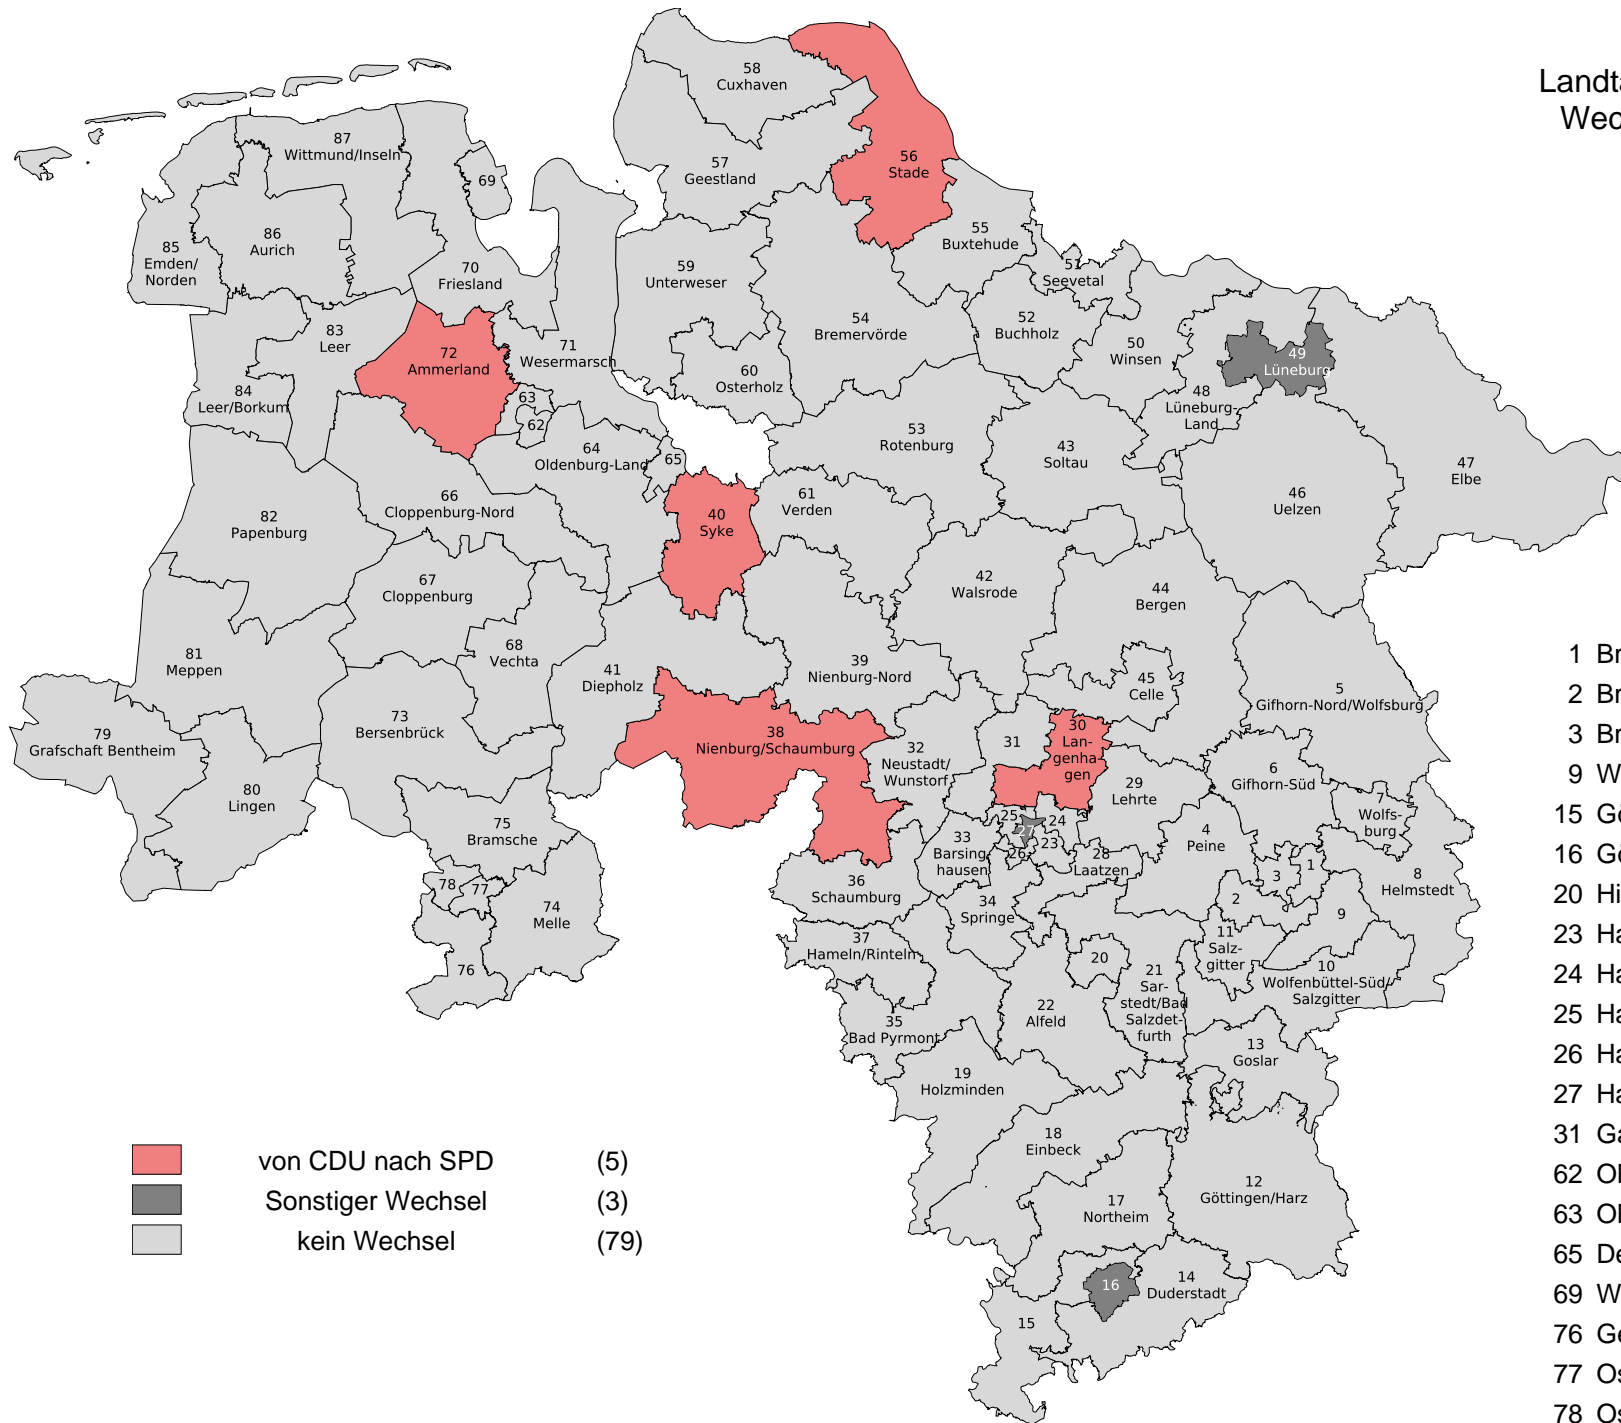

Landtagswahl 2022 in Niedersachsen Wechsel der Direktmandate in den Wahlkreisen

- 1 Braunschweig-Nord
- 2 Braunschweig-Süd
- 3 Braunschweig-West
- 9 Wolfenbüttel-Nord
- 15 Göttingen/Münden
- 16 Göttingen-Stadt
- 20 Hildesheim
- 23 Hannover-Döhren
- 24 Hannover-Buchholz
- 25 Hannover-Linden
- 26 Hannover-Ricklingen
- 27 Hannover-Mitte
- 31 Garbsen/Wedemark
- 62 Oldenburg-Mitte/Süd
- 63 Oldenburg-Nord/West
- 65 Delmenhorst
- 69 Wilhelmshaven
- 76 Georgsmarienhütte
- 77 Osnabrück-Ost
- 78 Osnabrück-West