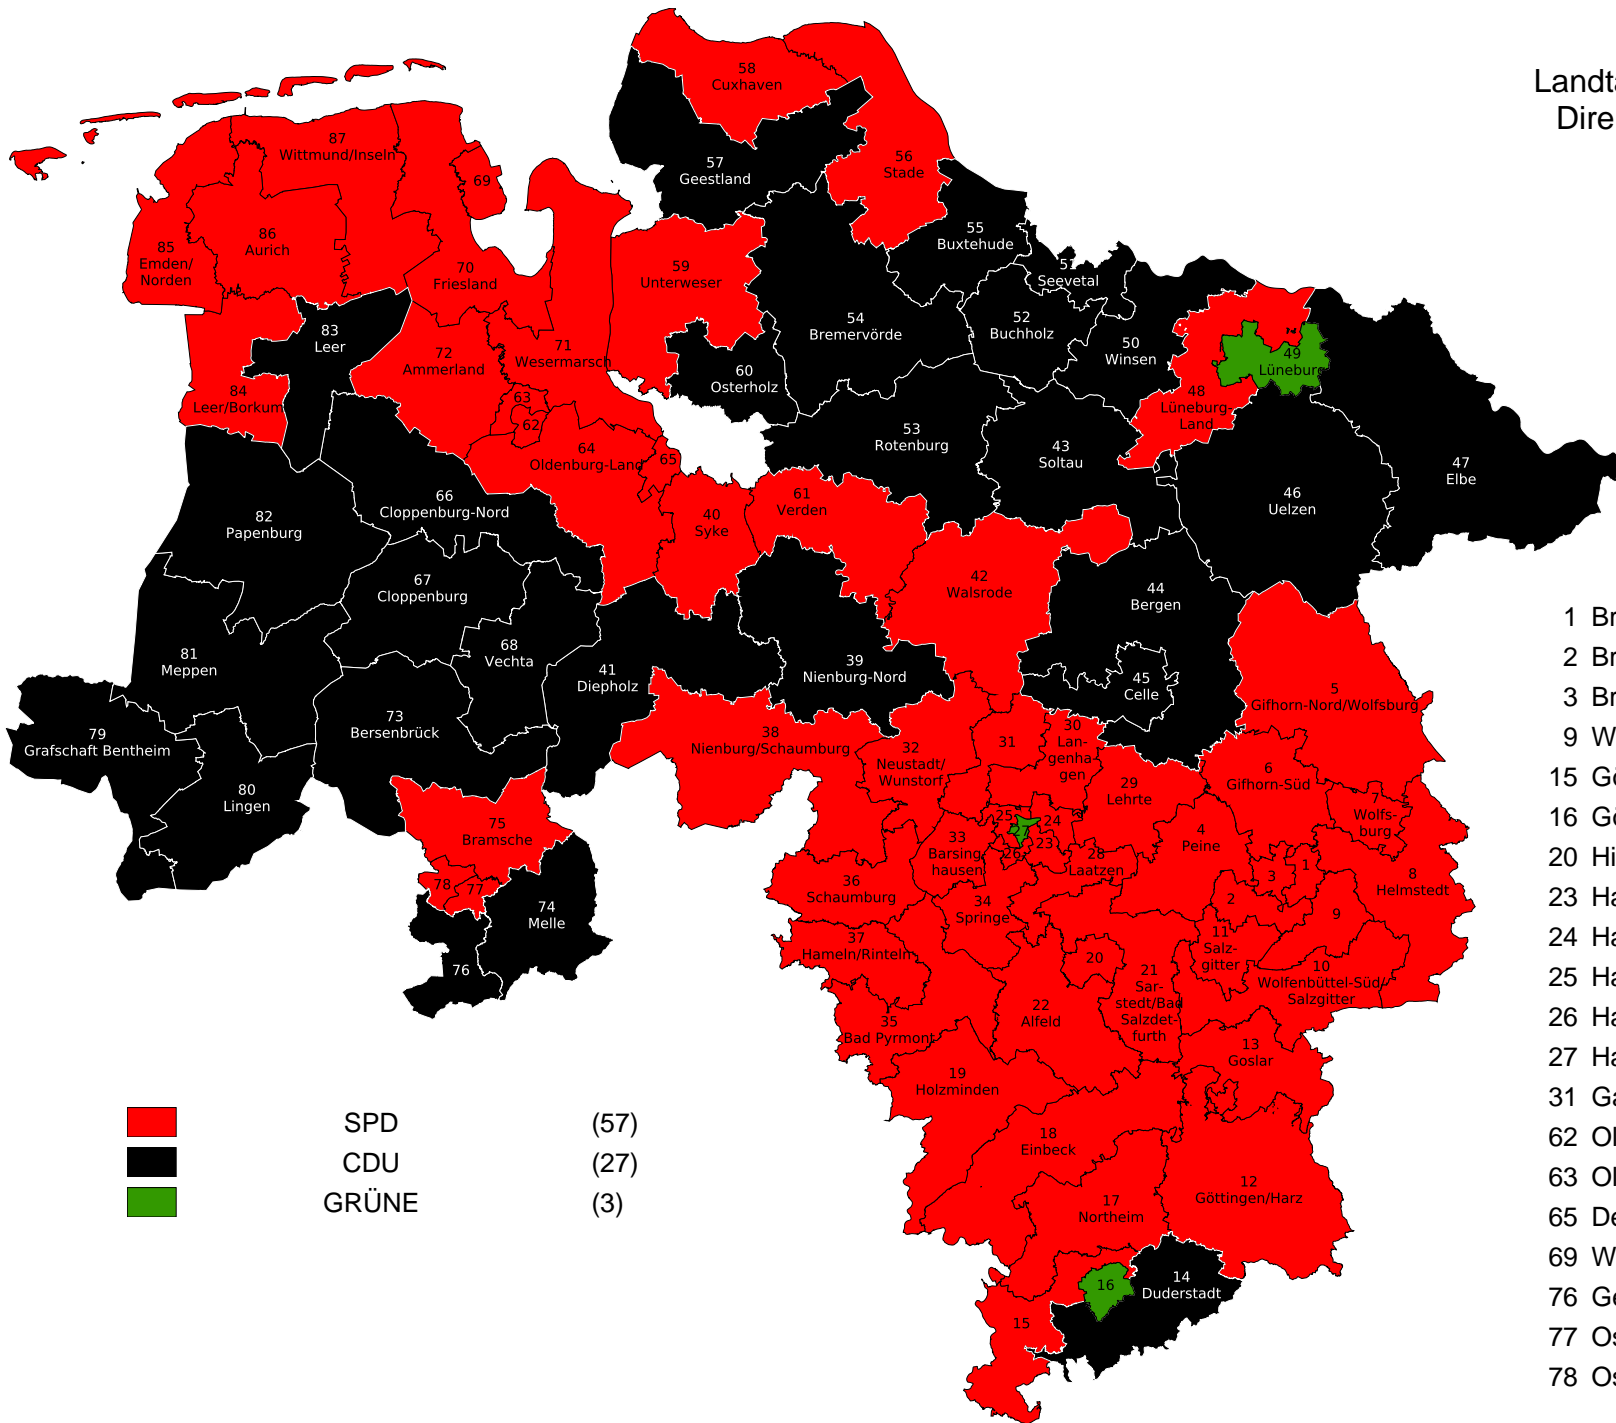

Landtagswahl 2022 in Niedersachsen Direktmandate in den Wahlkreisen

- 1 Braunschweig-Nord
- 2 Braunschweig-Süd
- 3 Braunschweig-West
- 9 Wolfenbüttel-Nord
- 15 Göttingen/Münden
- 16 Göttingen-Stadt
- 20 Hildesheim
- 23 Hannover-Döhren
- 24 Hannover-Buchholz
- 25 Hannover-Linden
- 26 Hannover-Ricklingen
- 27 Hannover-Mitte
- 31 Garbsen/Wedemark
- 62 Oldenburg-Mitte/Süd
- 63 Oldenburg-Nord/West
- 65 Delmenhorst
- 69 Wilhelmshaven
- 76 Georgsmarienhütte
- 77 Osnabrück-Ost
- 78 Osnabrück-West