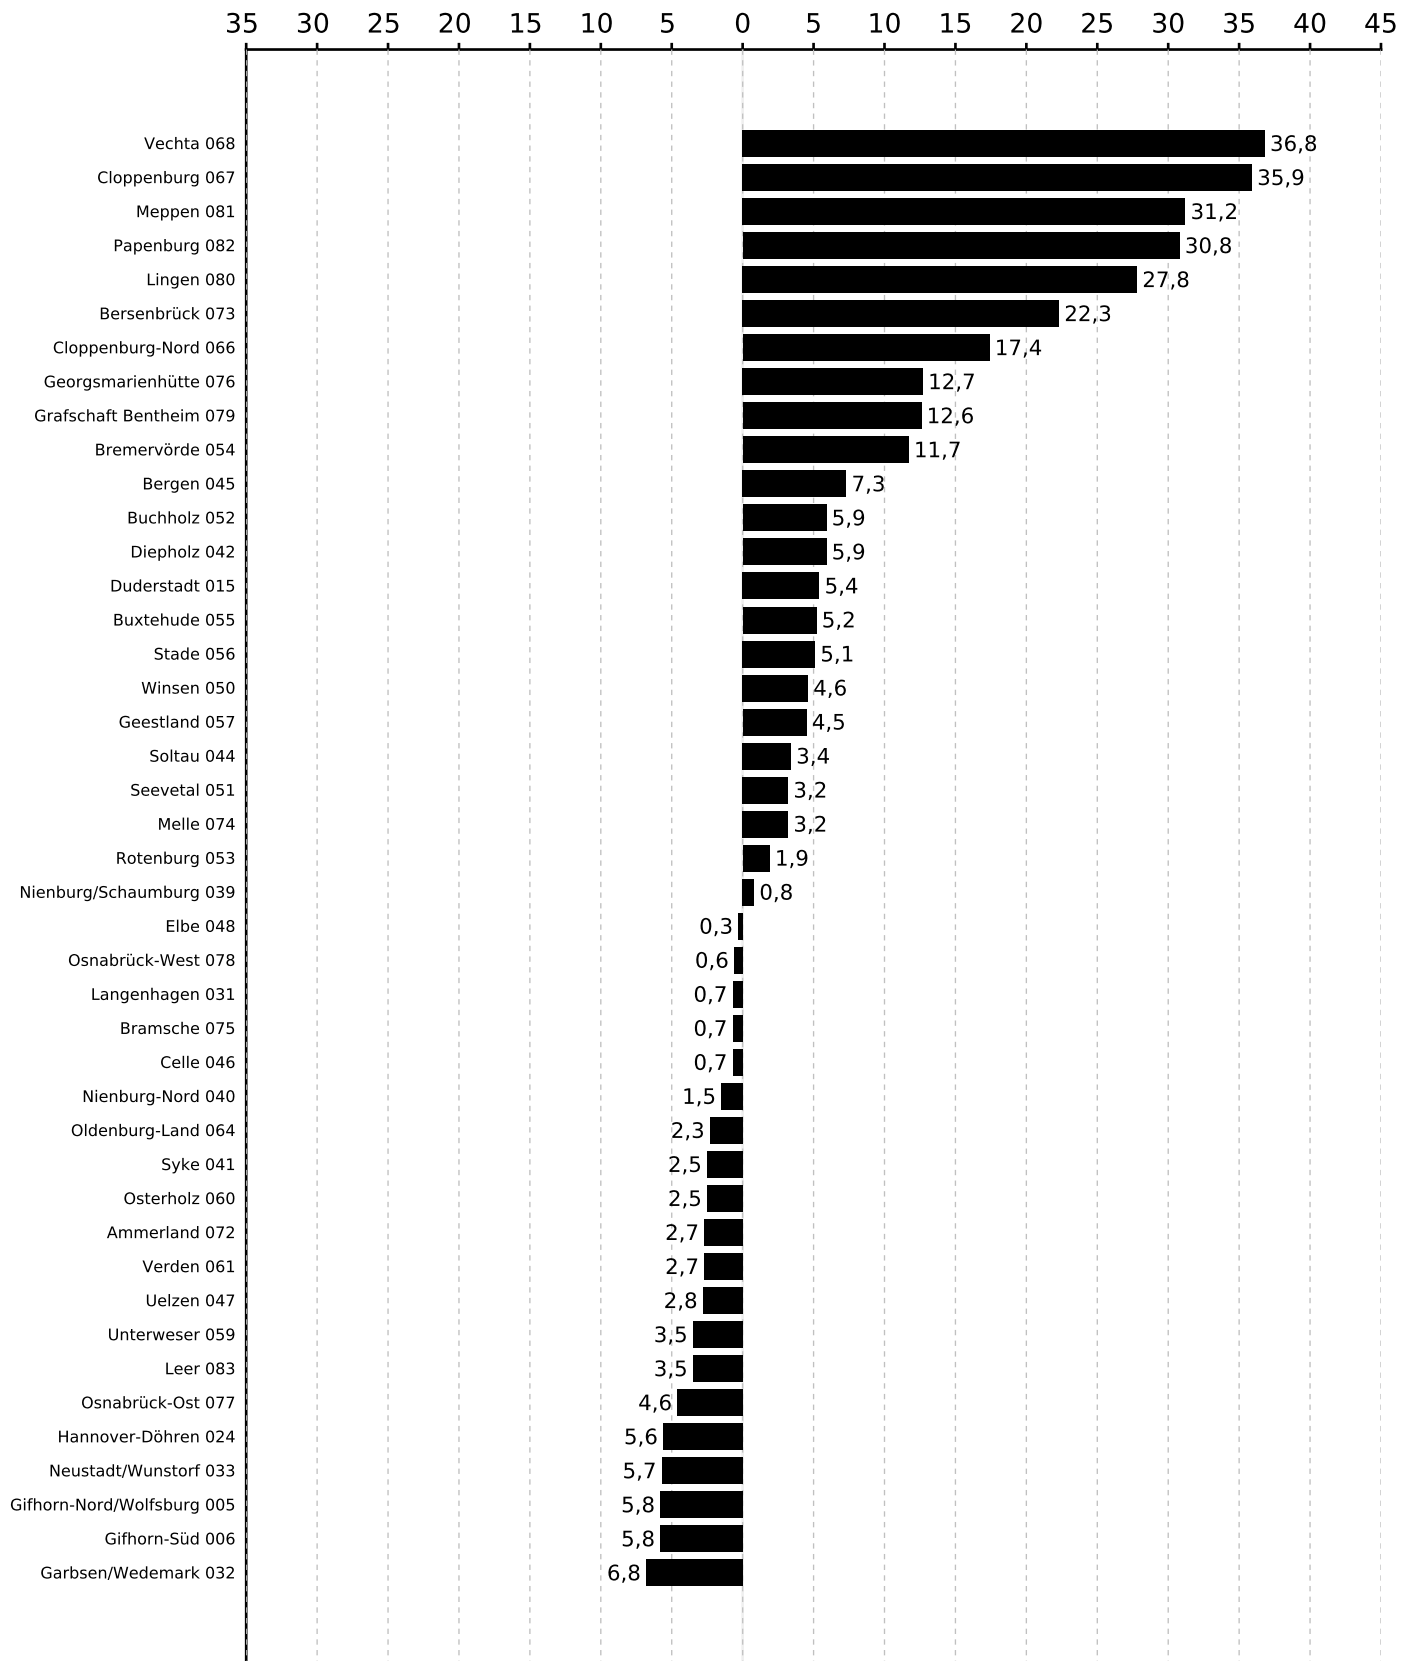

# Abstand der Partei CDU zur Partei SPD bei der Landtagswahl 2017 in Niedersachsen

- Zweitstimmen -

in Prozentpunkten

SPD vor CDU

CDU vor SPD