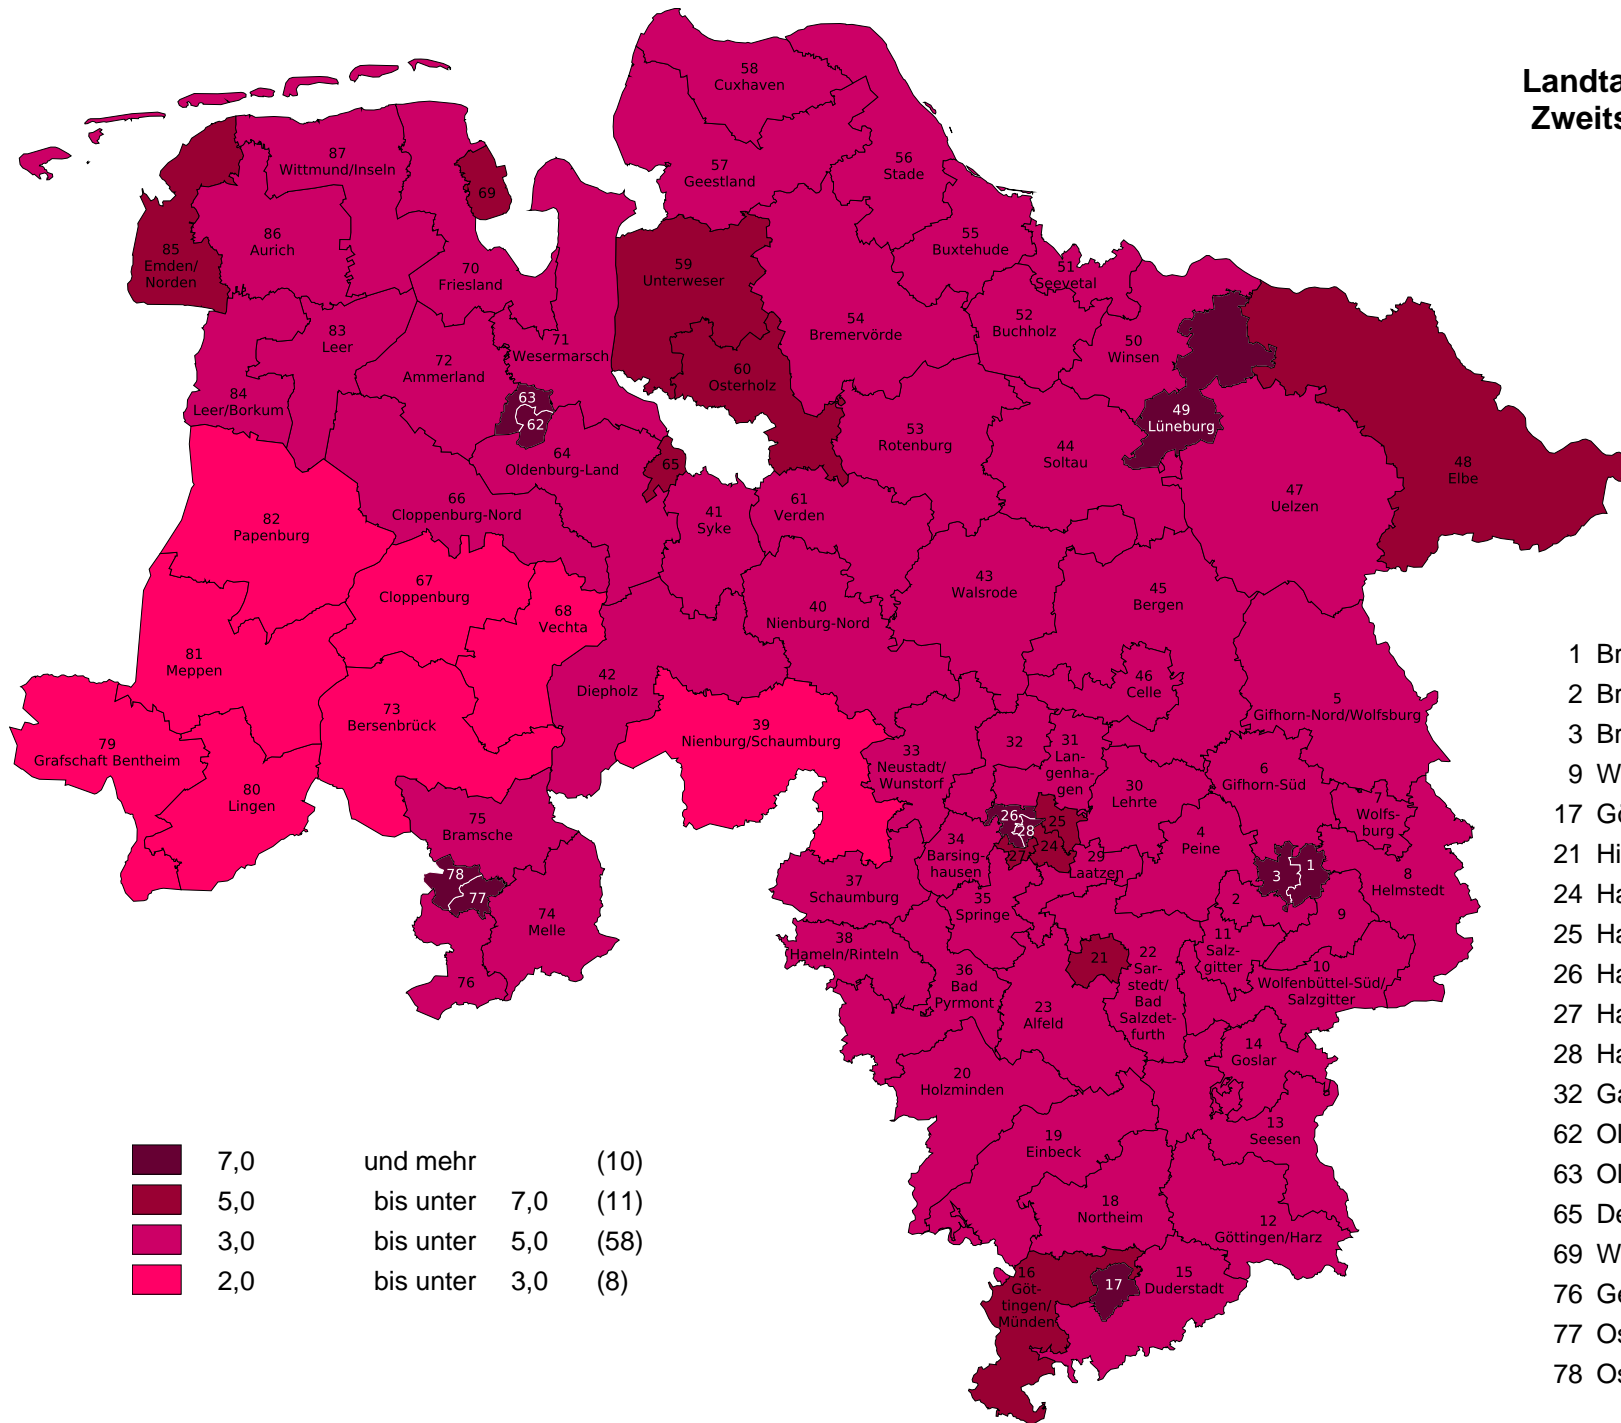

Landtagswahl 2017 in Niedersachsen Zweitstimmenanteile der Partei "DIE LINKE."

7,0	und mehr	(10)
5,0	bis unter 7,0	(11)
3,0	bis unter 5,0	(58)
2,0	bis unter 3,0	(8)

- 1 Braunschweig-Nord
- 2 Braunschweig-Süd
- 3 Braunschweig-West
- 9 Wolfenbüttel-Nord
- 17 Göttingen-Stadt
- 21 Hildesheim
- 24 Hannover-Döhren
- 25 Hannover-Buchholz
- 26 Hannover-Linden
- 27 Hannover-Ricklingen
- 28 Hannover-Mitte
- 32 Garbsen/Wedemark
- 62 Oldenburg-Mitte/Süd
- 63 Oldenburg-Nord/West
- 65 Delmenhorst
- 69 Wilhelmshaven
- 76 Georgsmarienhütte
- 77 Osnabrück-Ost
- 78 Osnabrück-West