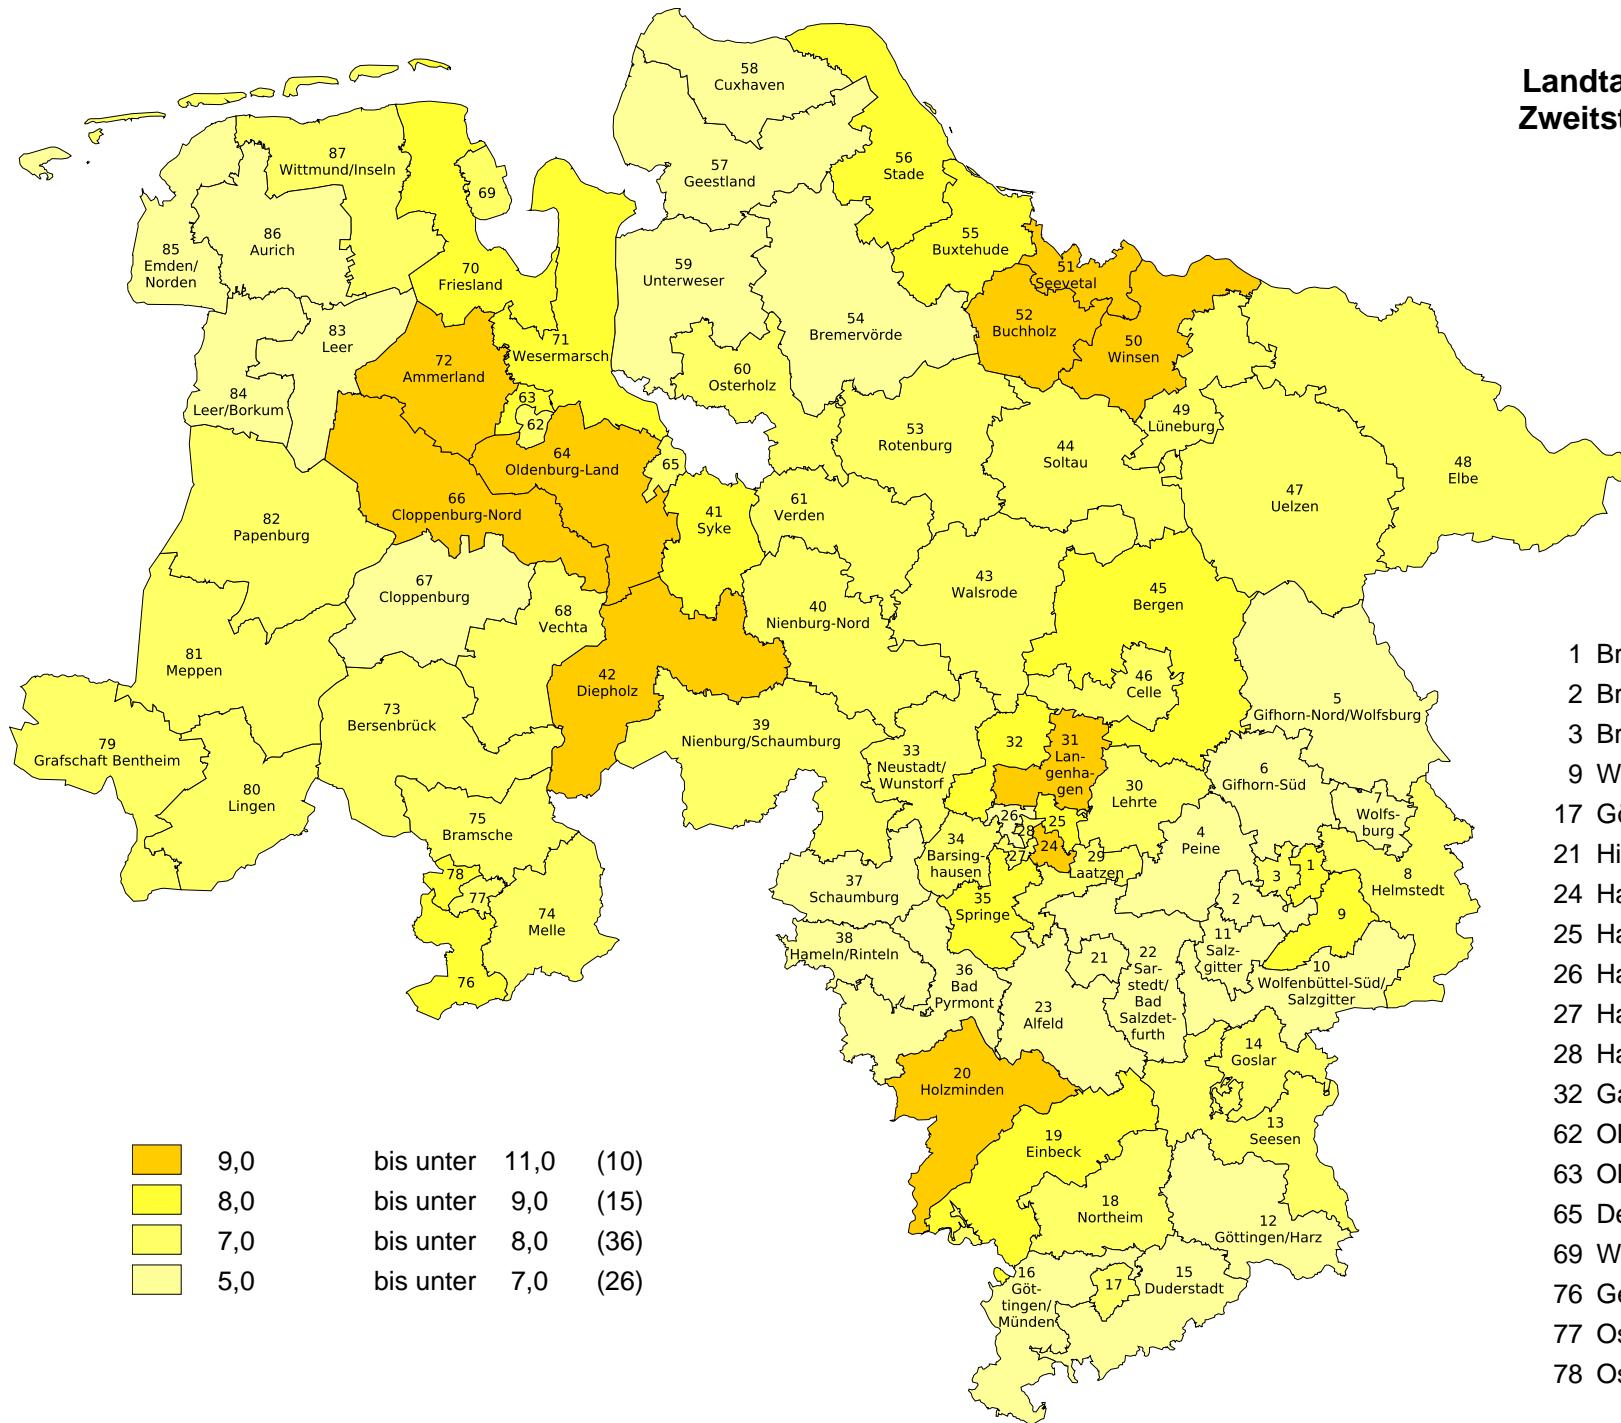

Landtagswahl 2017 in Niedersachsen Zweitstimmenanteile der Partei "FDP"

- 1 Braunschweig-Nord
- 2 Braunschweig-Süd
- 3 Braunschweig-West
- 9 Wolfenbüttel-Nord
- 17 Göttingen-Stadt
- 21 Hildesheim
- 24 Hannover-Döhren
- 25 Hannover-Buchholz
- 26 Hannover-Linden
- 27 Hannover-Ricklingen
- 28 Hannover-Mitte
- 32 Garbsen/Wedemark
- 62 Oldenburg-Mitte/Süd
- 63 Oldenburg-Nord/West
- 65 Delmenhorst
- 69 Wilhelmshaven
- 76 Georgsmarienhütte
- 77 Osnabrück-Ost
- 78 Osnabrück-West