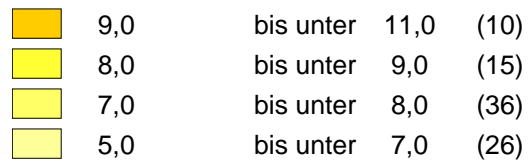

Landtagswahl 2017 in Niedersachsen Zweitstimmenanteile der Partei "FDP"

- 1 Braunschweig-Nord
- 2 Braunschweig-Süd
- 3 Braunschweig-West
- 9 Wolfenbüttel-Nord
- 17 Göttingen-Stadt
- 21 Hildesheim
- 24 Hannover-Döhren
- 25 Hannover-Buchholz
- 26 Hannover-Linden
- 27 Hannover-Ricklingen
- 28 Hannover-Mitte
- 32 Garbsen/Wedemark
- 62 Oldenburg-Mitte/Süd
- 63 Oldenburg-Nord/West
- 65 Delmenhorst
- 69 Wilhelmshaven
- 76 Georgsmarienhütte
- 77 Osnabrück-Ost
- 78 Osnabrück-West