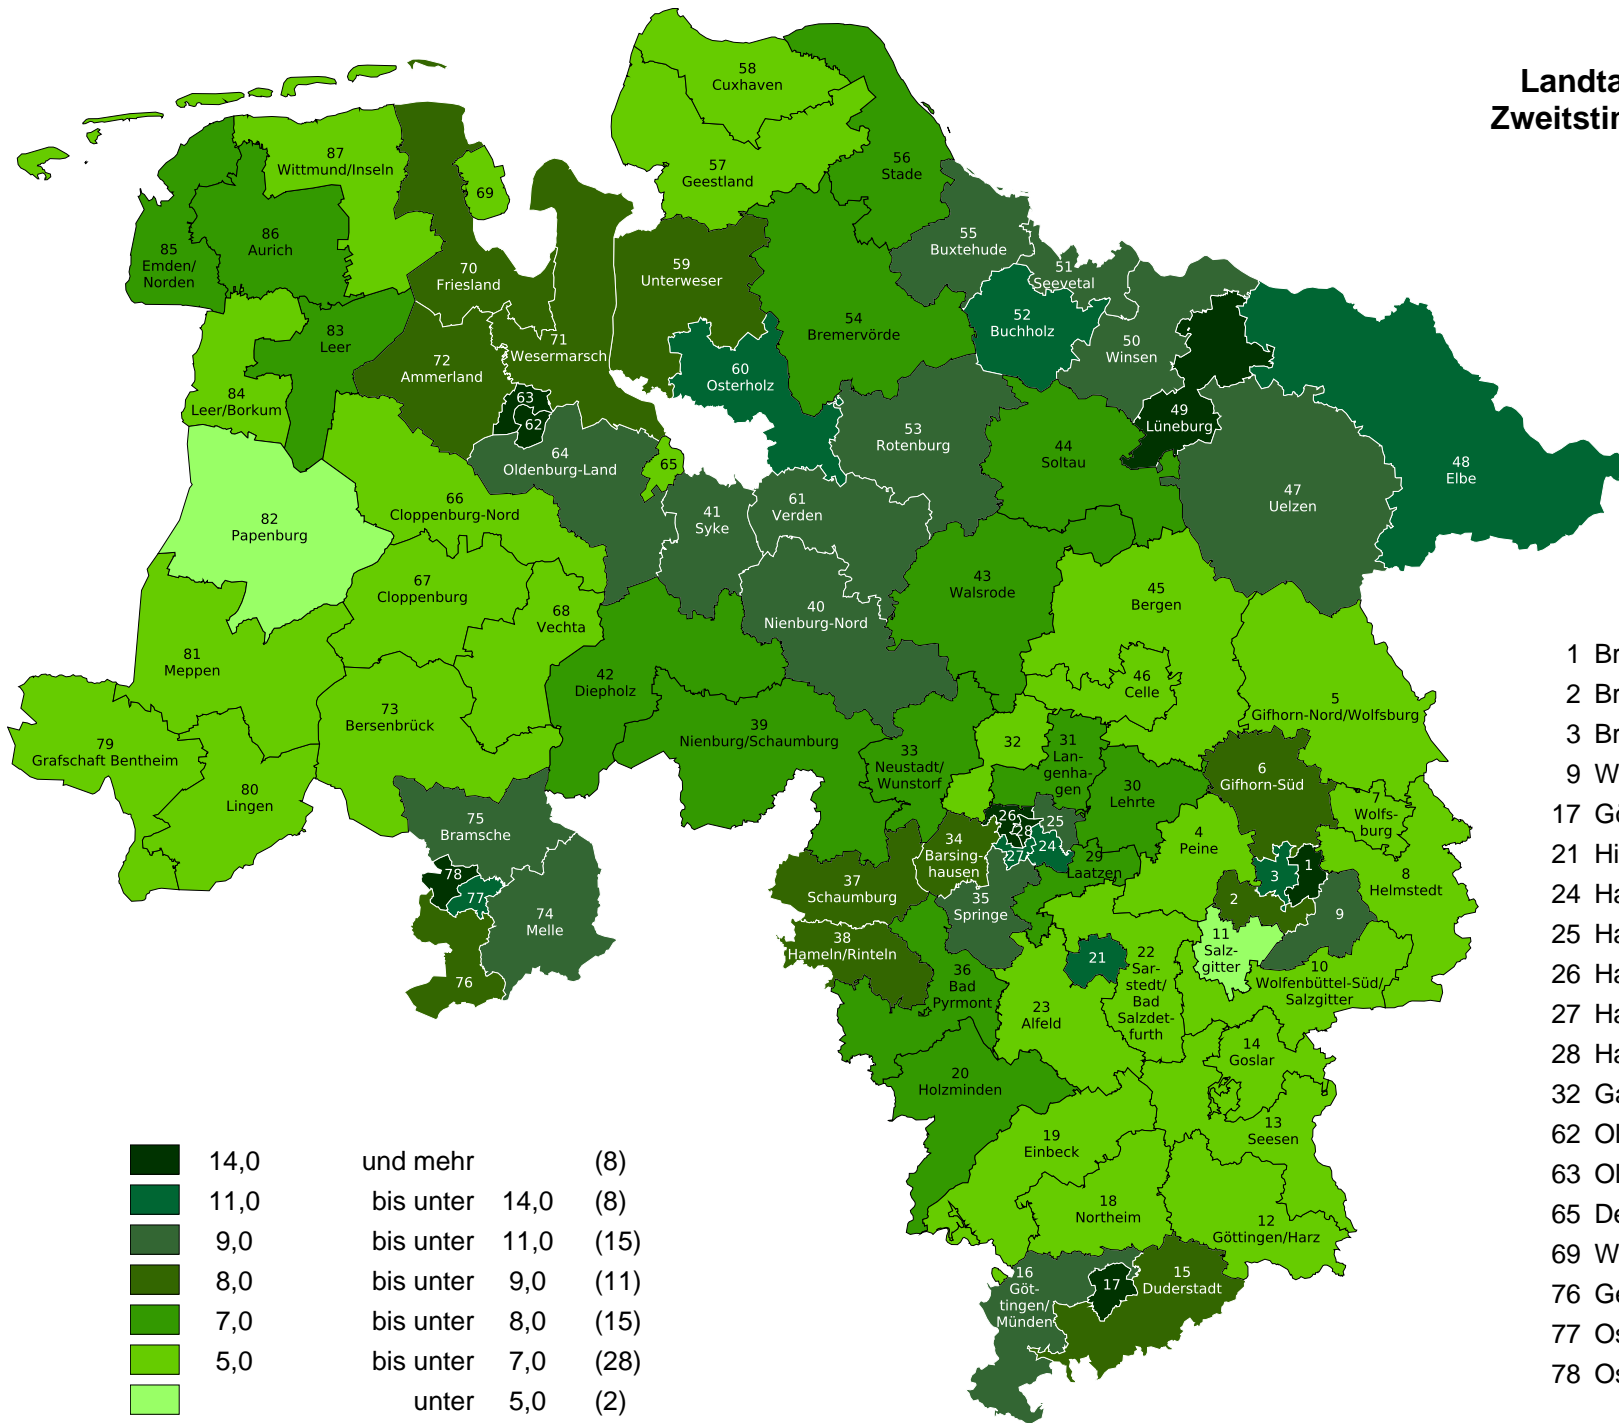

# Landtagswahl 2017 in Niedersachsen Zweitstimmenanteile der Partei "GRÜNE"

- 1 Braunschweig-Nord
- 2 Braunschweig-Süd
- 3 Braunschweig-West
- 9 Wolfenbüttel-Nord
- 17 Göttingen-Stadt
- 21 Hildesheim
- 24 Hannover-Döhren
- 25 Hannover-Buchholz
- 26 Hannover-Linden
- 27 Hannover-Ricklingen
- 28 Hannover-Mitte
- 32 Garbsen/Wedemark
- 62 Oldenburg-Mitte/Süd
- 63 Oldenburg-Nord/West
- 65 Delmenhorst
- 69 Wilhelmshaven
- 76 Georgsmarienhütte
- 77 Osnabrück-Ost
- 78 Osnabrück-West