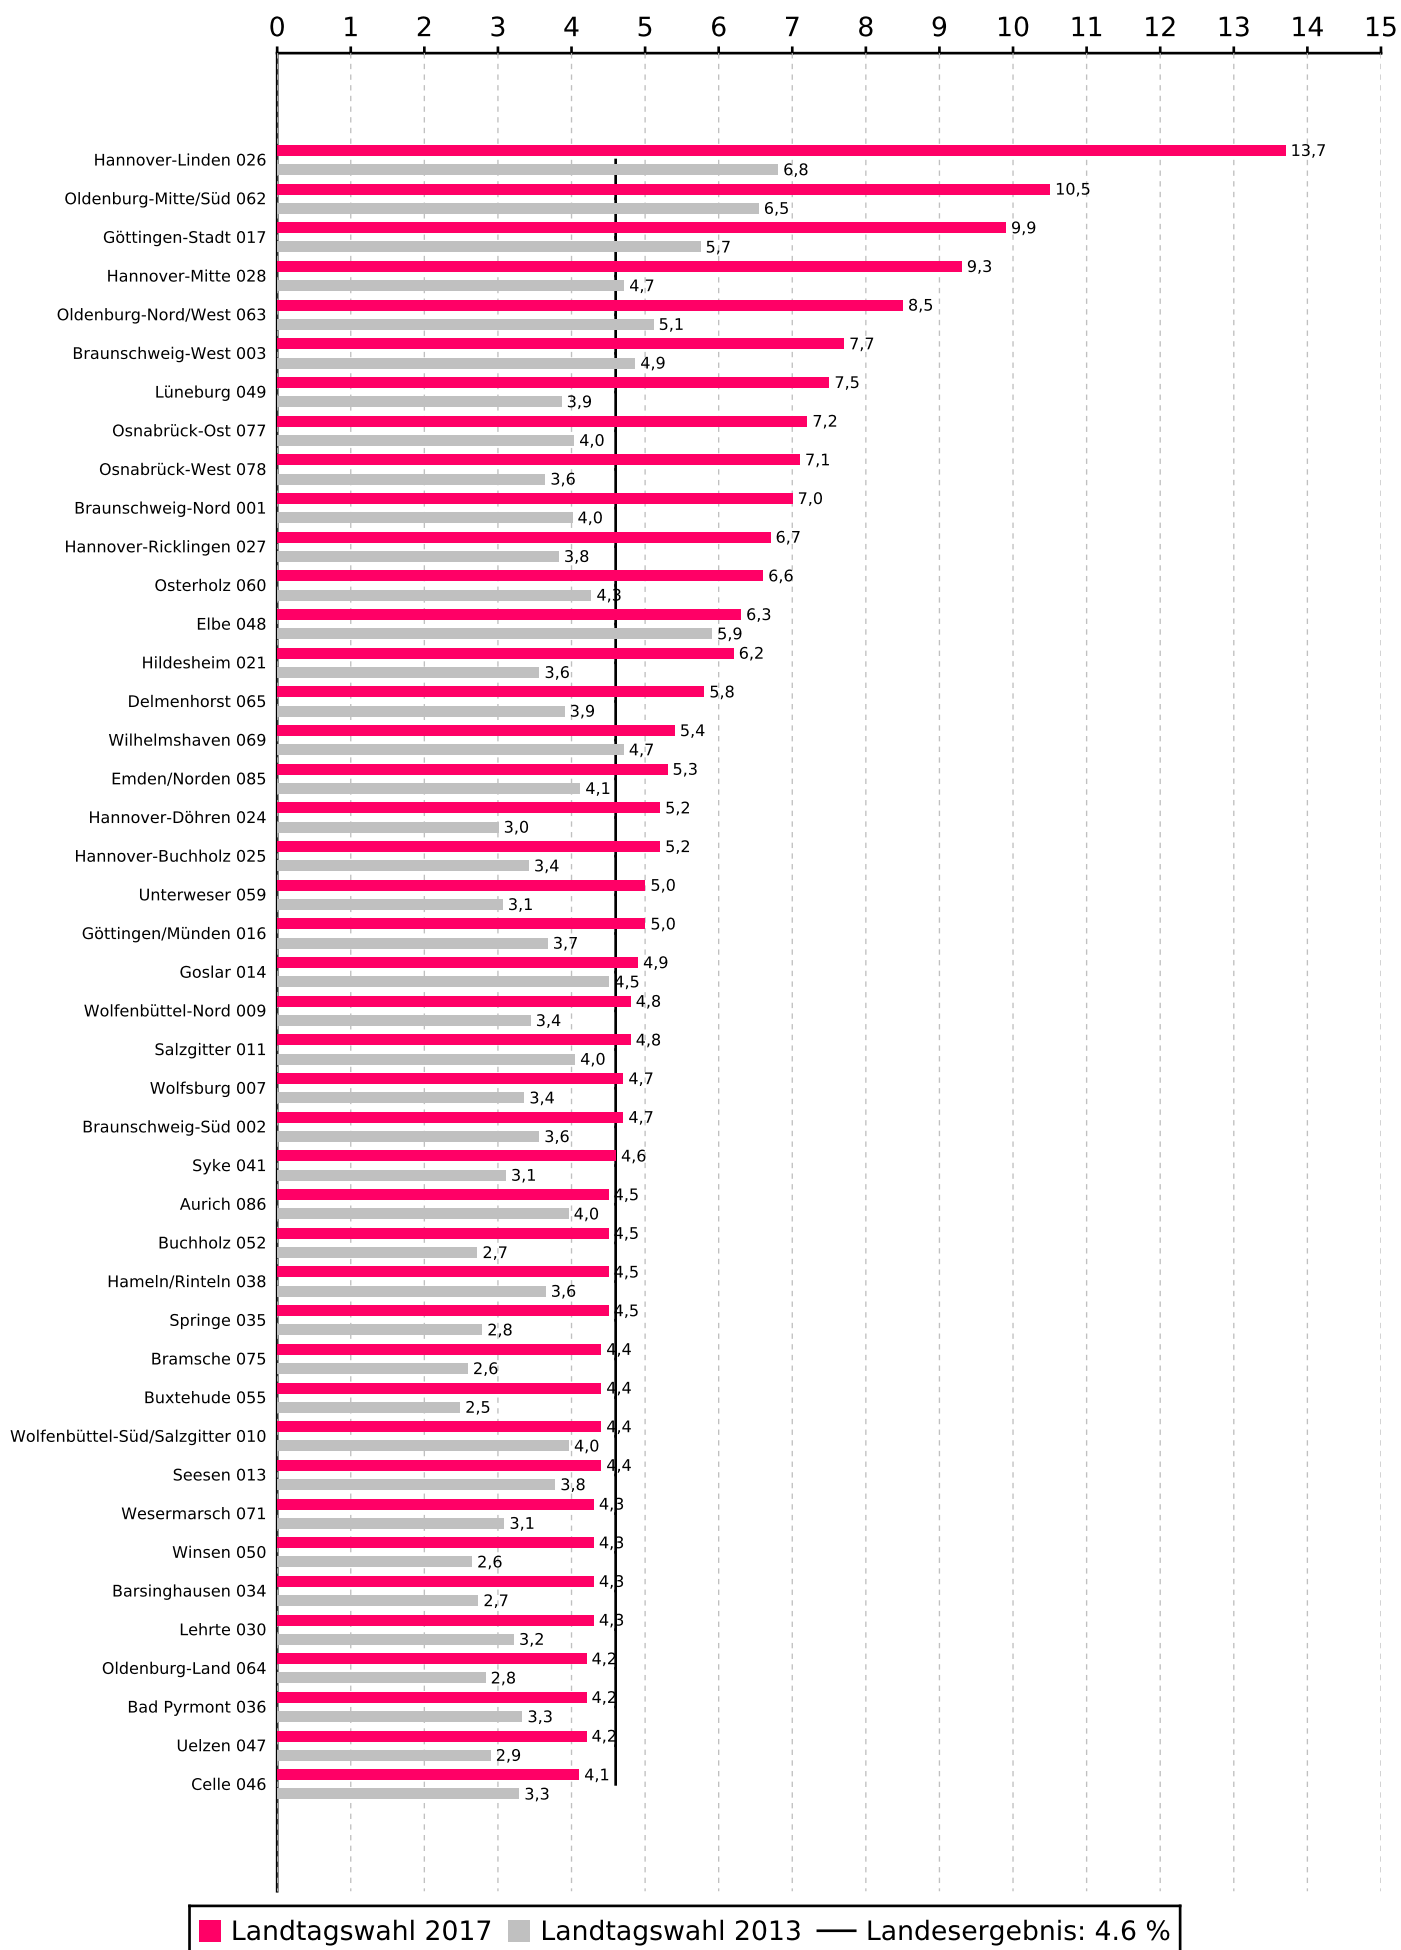

## Zweitstimmenanteile der Partei DIE LINKE. bei der Landtagswahl 2017 in Niedersachsen

# Zweitstimmenanteile der Partei DIE LINKE. bei der Landtagswahl 2017 in Niedersachsen

■ Landtagswahl 2017 ■ Landtagswahl 2013 — Landesergebnis: 4.6 %