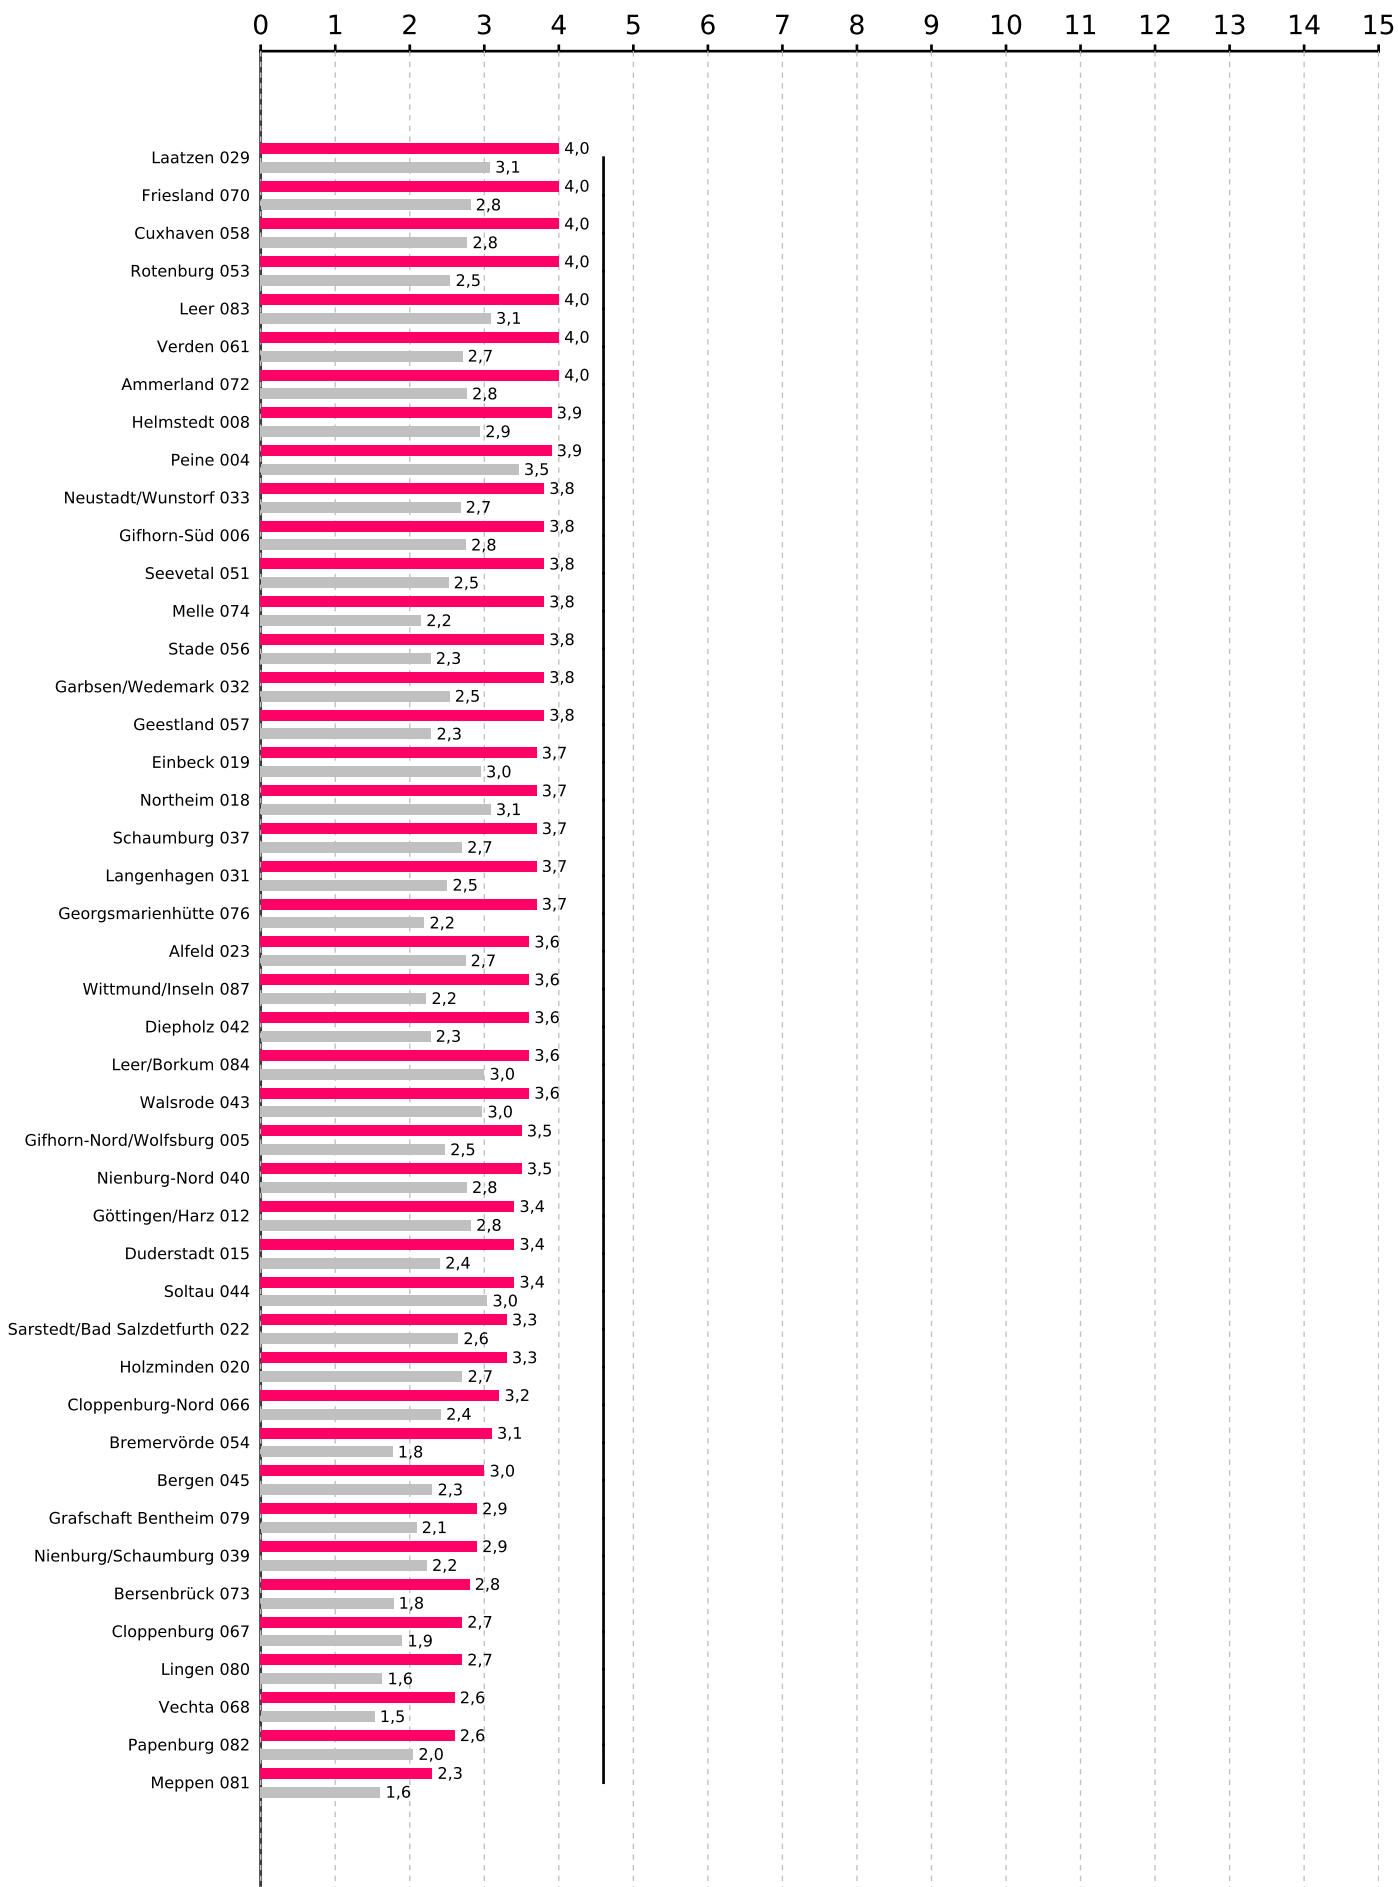

## Zweitstimmenanteile der Partei DIE LINKE. bei der Landtagswahl 2017 in Niedersachsen

# Zweitstimmenanteile der Partei DIE LINKE. bei der Landtagswahl 2017 in Niedersachsen

■ Landtagswahl 2017 ■ Landtagswahl 2013 — Landesergebnis: 4.6 %