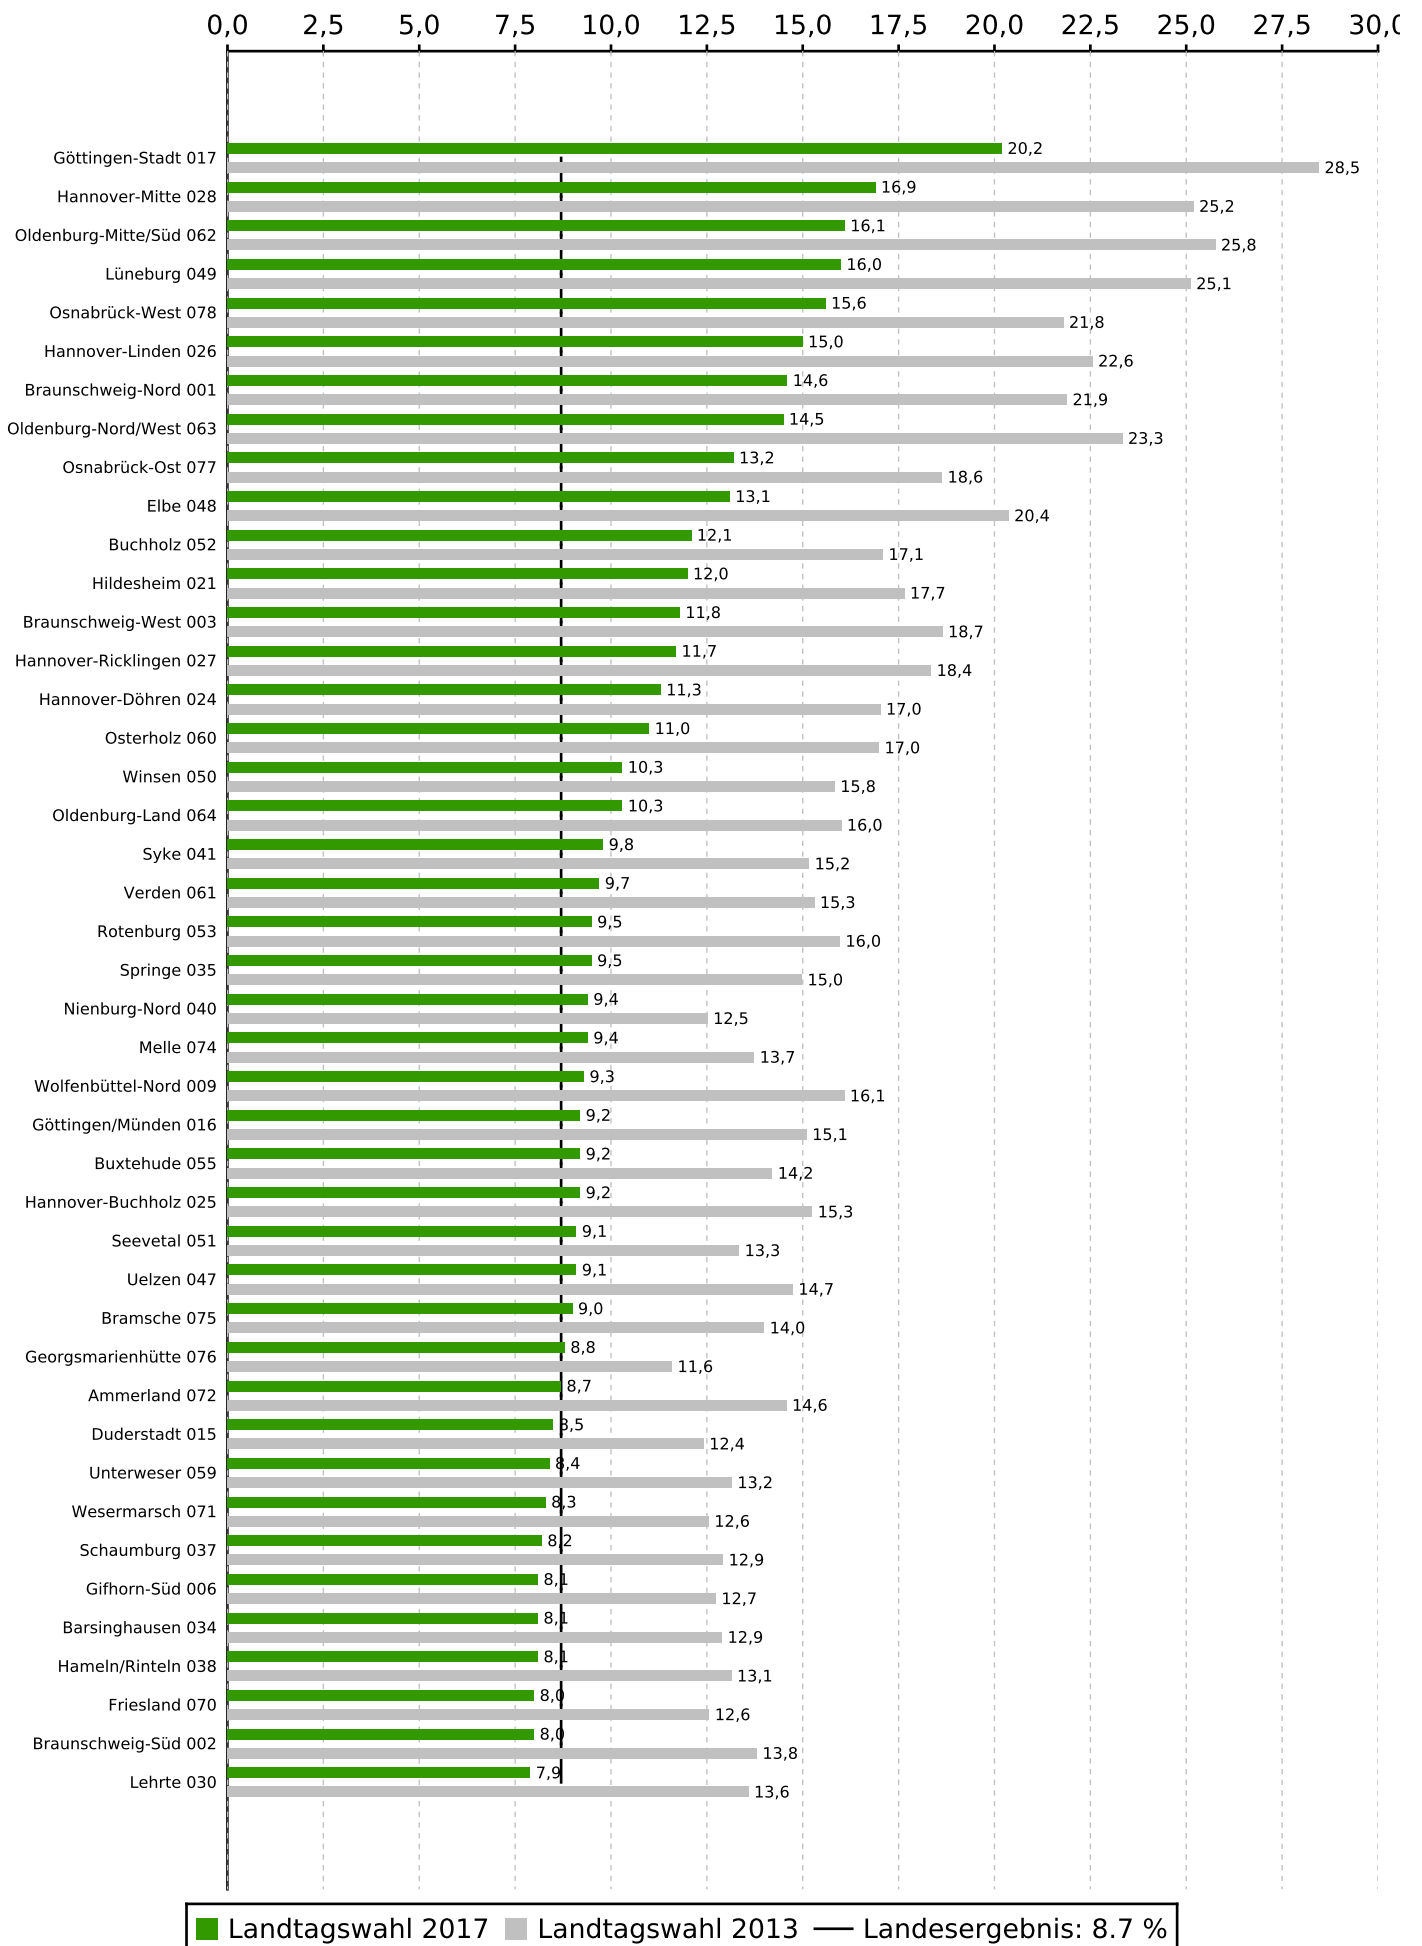

## Zweitstimmenanteile der Partei GRÜNE bei der Landtagswahl 2017 in Niedersachsen