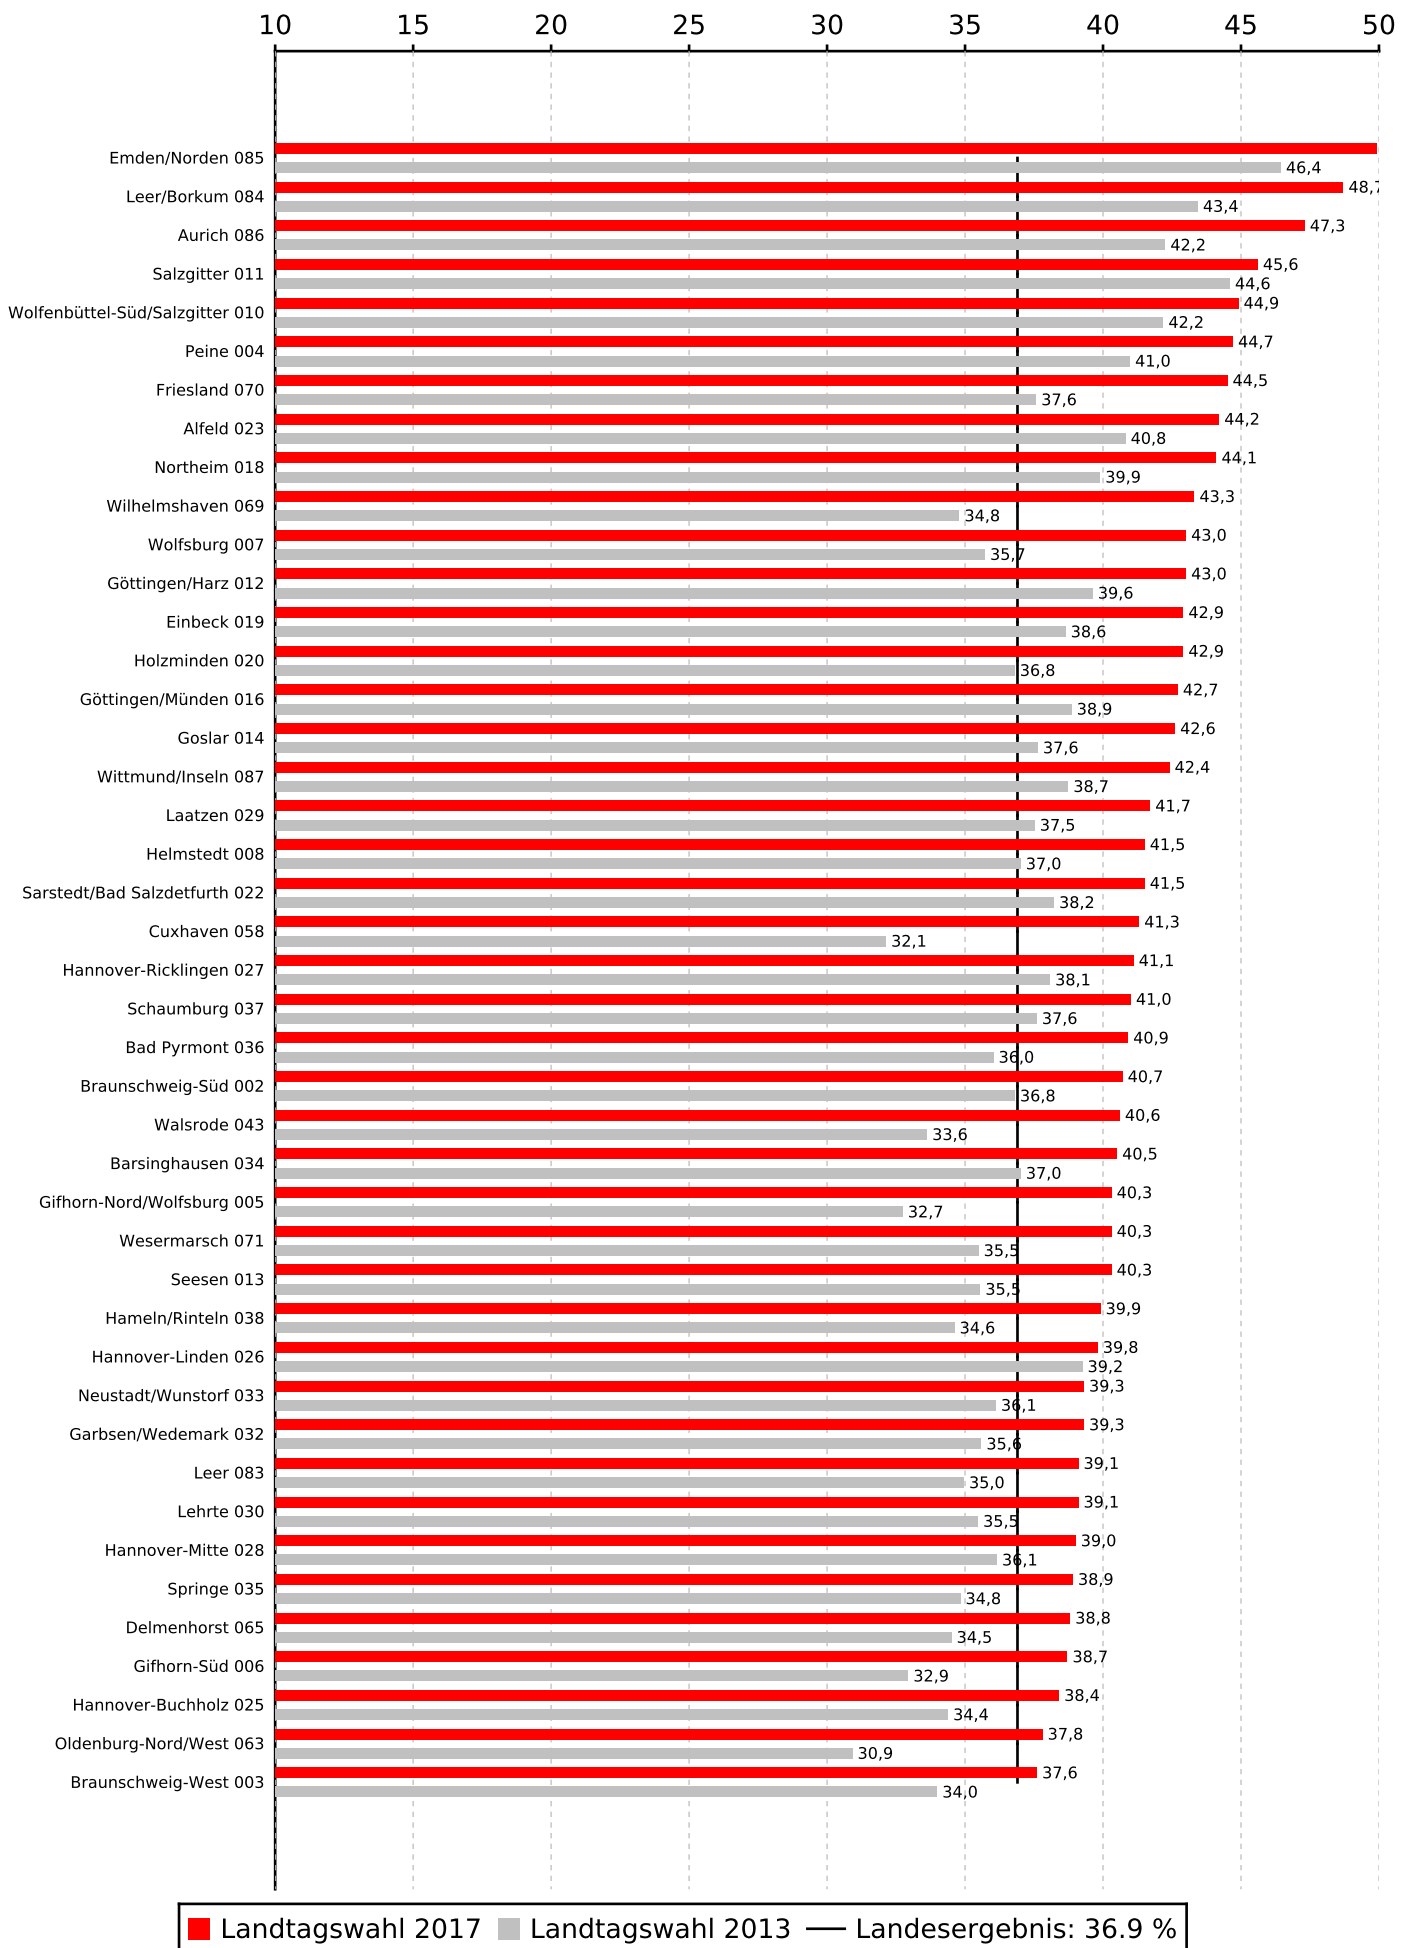

Zweitstimmenanteile der Partei SPD bei der Landtagswahl 2017 in Niedersachsen

Zweitstimmenanteile der Partei SPD bei der Landtagswahl 2017 in Niedersachsen