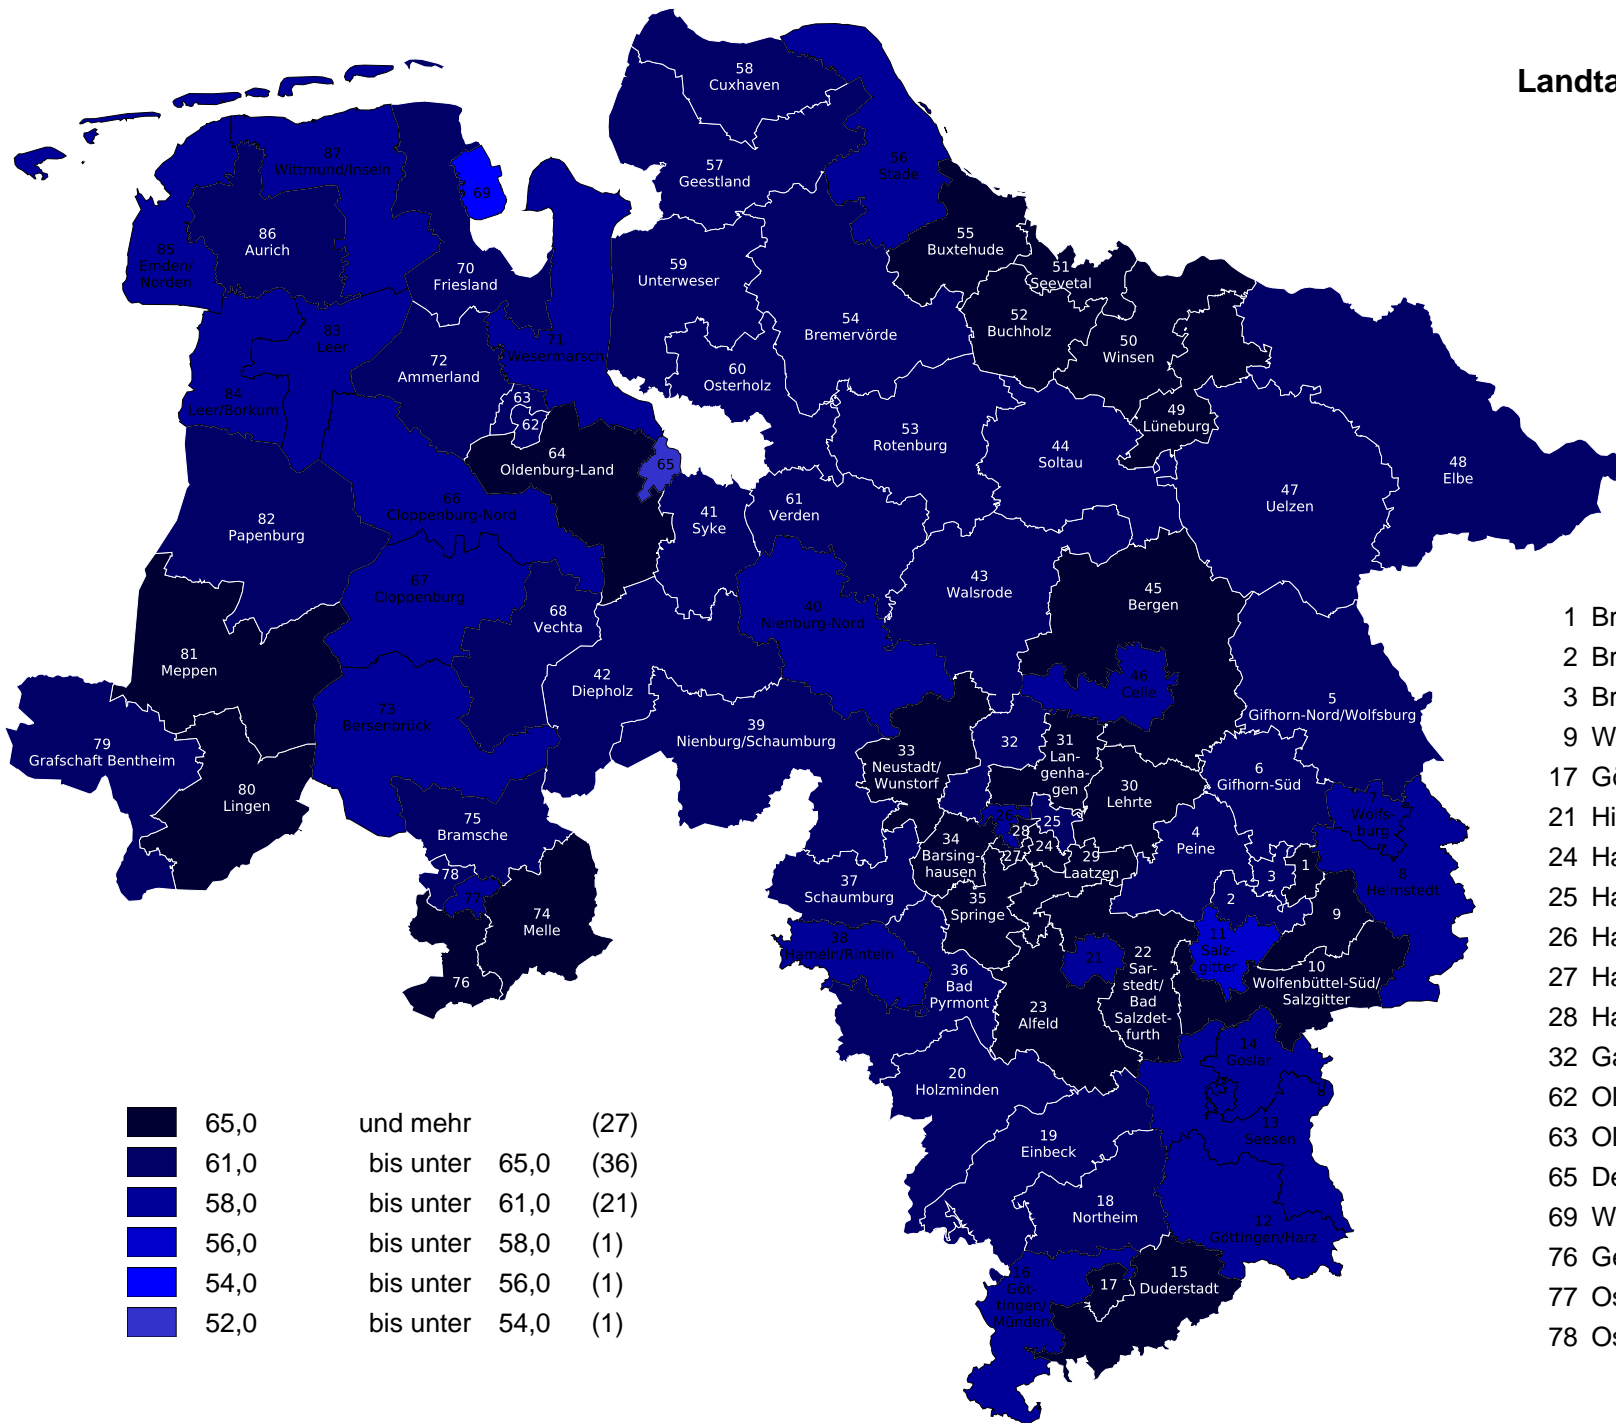

Landtagswahl 2017 in Niedersachsen Wahlbeteiligung

65,0 und mehr	(27)
61,0 bis unter 65,0	(36)
58,0 bis unter 61,0	(21)
56,0 bis unter 58,0	(1)
54,0 bis unter 56,0	(1)
52,0 bis unter 54,0	(1)

- 1 Braunschweig-Nord
- 2 Braunschweig-Süd
- 3 Braunschweig-West
- 9 Wolfenbüttel-Nord
- 17 Göttingen-Stadt
- 21 Hildesheim
- 24 Hannover-Döhren
- 25 Hannover-Buchholz
- 26 Hannover-Linden
- 27 Hannover-Ricklingen
- 28 Hannover-Mitte
- 32 Garbsen/Wedemark
- 62 Oldenburg-Mitte/Süd
- 63 Oldenburg-Nord/West
- 65 Delmenhorst
- 69 Wilhelmshaven
- 76 Georgsmarienhütte
- 77 Osnabrück-Ost
- 78 Osnabrück-West