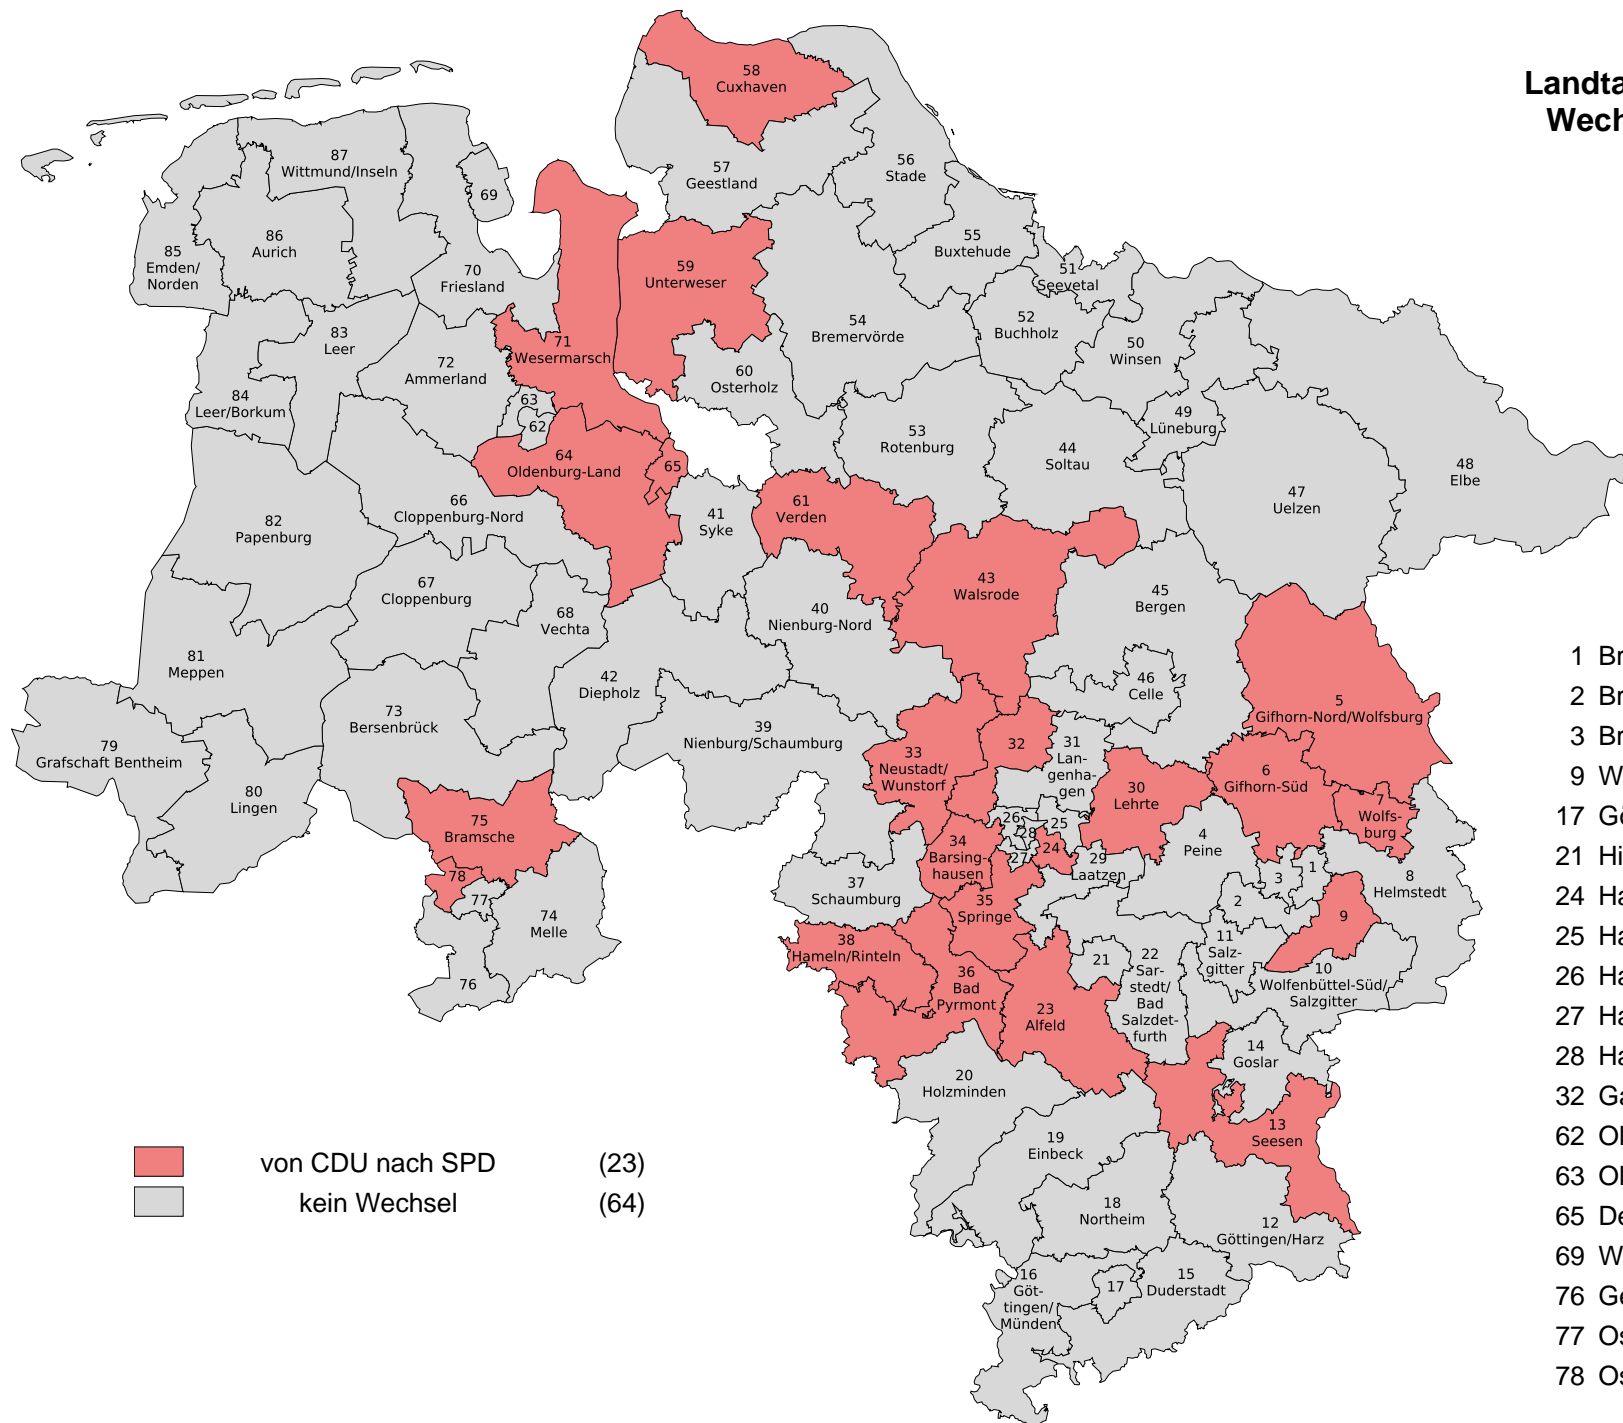

# Landtagswahl 2017 in Niedersachsen

## Wechsel der Direktmandate in den Wahlkreisen

von CDU nach SPD (23)  
 kein Wechsel (64)

- 1 Braunschweig-Nord
- 2 Braunschweig-Süd
- 3 Braunschweig-West
- 9 Wolfenbüttel-Nord
- 17 Göttingen-Stadt
- 21 Hildesheim
- 24 Hannover-Döhren
- 25 Hannover-Buchholz
- 26 Hannover-Linden
- 27 Hannover-Ricklingen
- 28 Hannover-Mitte
- 32 Garbsen/Wedemark
- 62 Oldenburg-Mitte/Süd
- 63 Oldenburg-Nord/West
- 65 Delmenhorst
- 69 Wilhelmshaven
- 76 Georgsmarienhütte
- 77 Osnabrück-Ost
- 78 Osnabrück-West