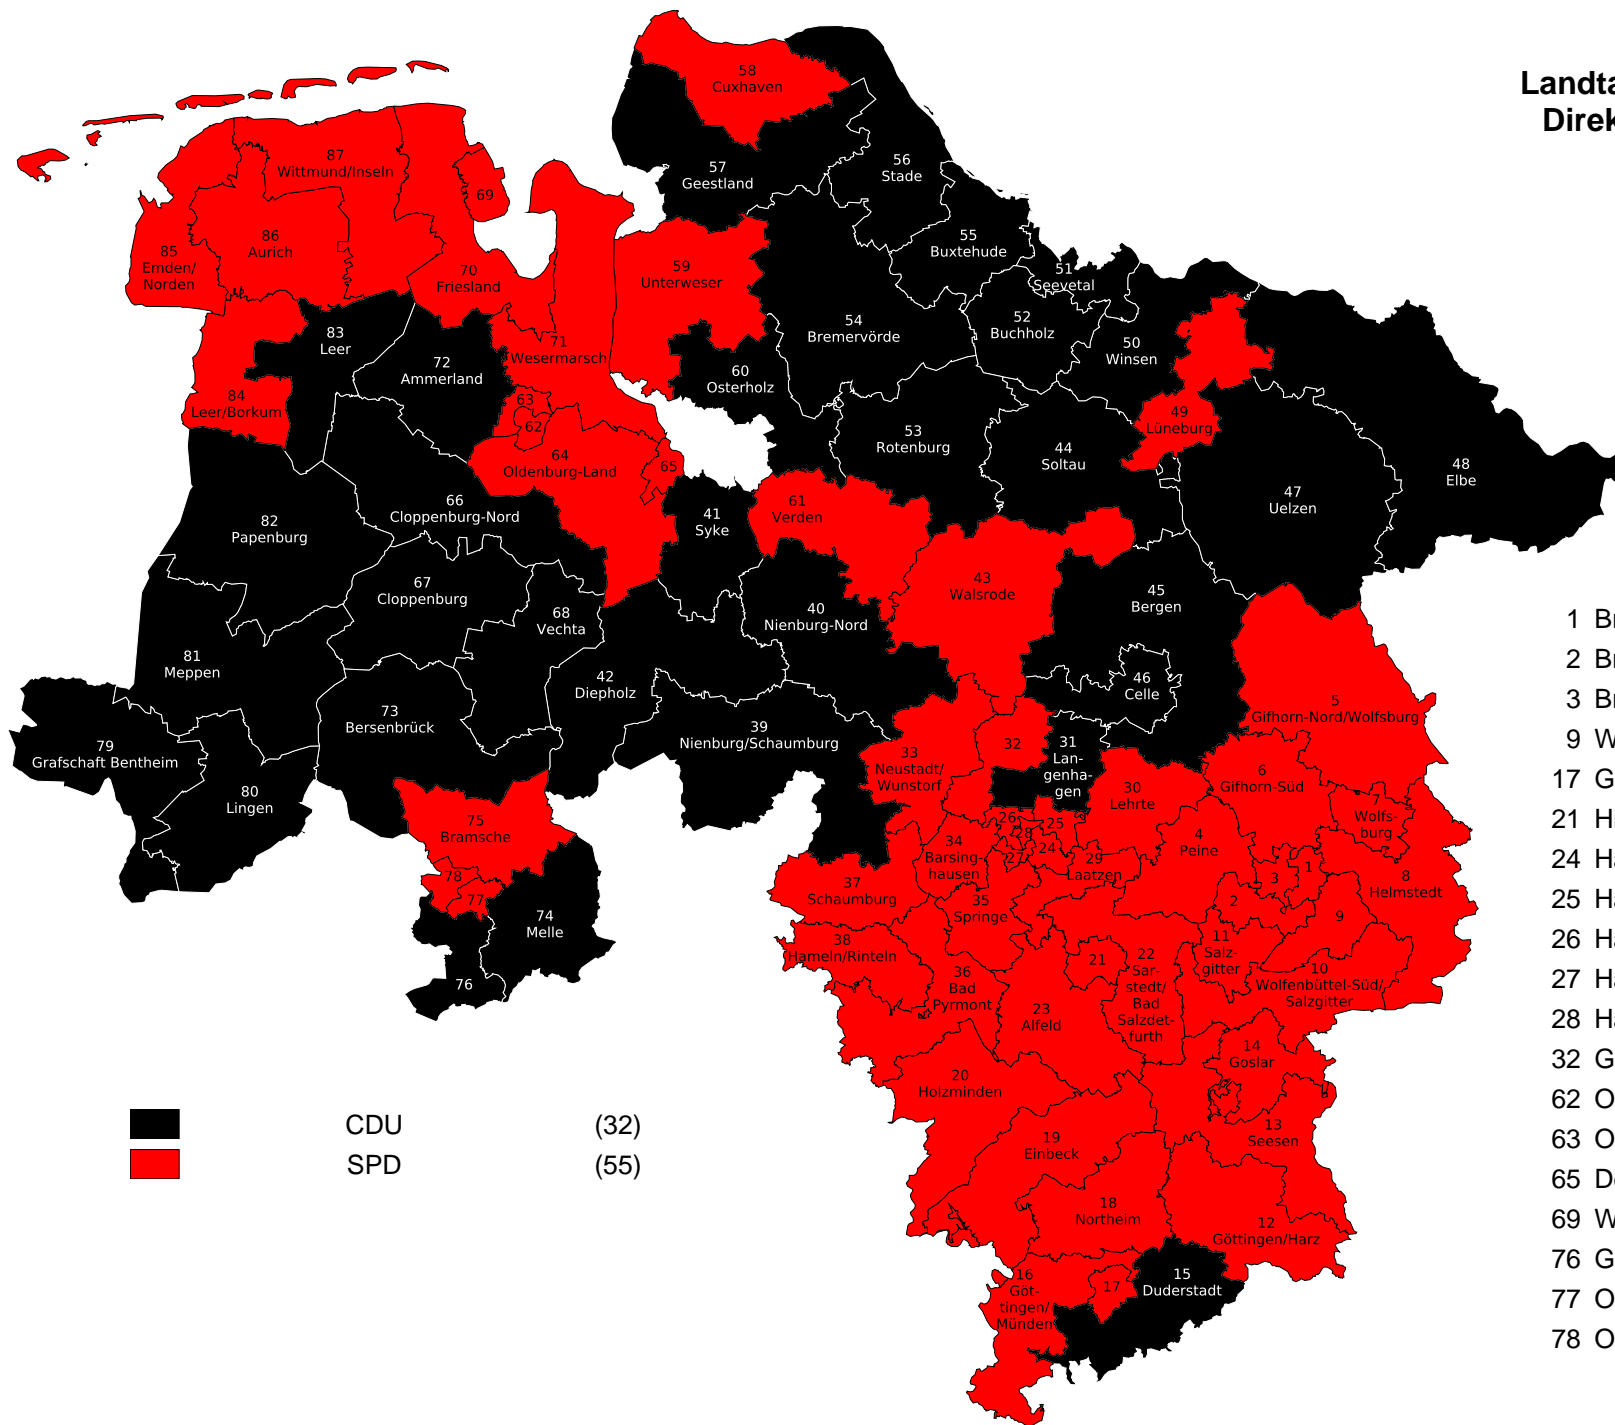

Landtagswahl 2017 in Niedersachsen Direktmandate in den Wahlkreisen

- 1 Braunschweig-Nord
- 2 Braunschweig-Süd
- 3 Braunschweig-West
- 9 Wolfenbüttel-Nord
- 17 Göttingen-Stadt
- 21 Hildesheim
- 24 Hannover-Döhren
- 25 Hannover-Buchholz
- 26 Hannover-Linden
- 27 Hannover-Ricklingen
- 28 Hannover-Mitte
- 32 Garbsen/Wedemark
- 62 Oldenburg-Mitte/Süd
- 63 Oldenburg-Nord/West
- 65 Delmenhorst
- 69 Wilhelmshaven
- 76 Georgsmarienhütte
- 77 Osnabrück-Ost
- 78 Osnabrück-West