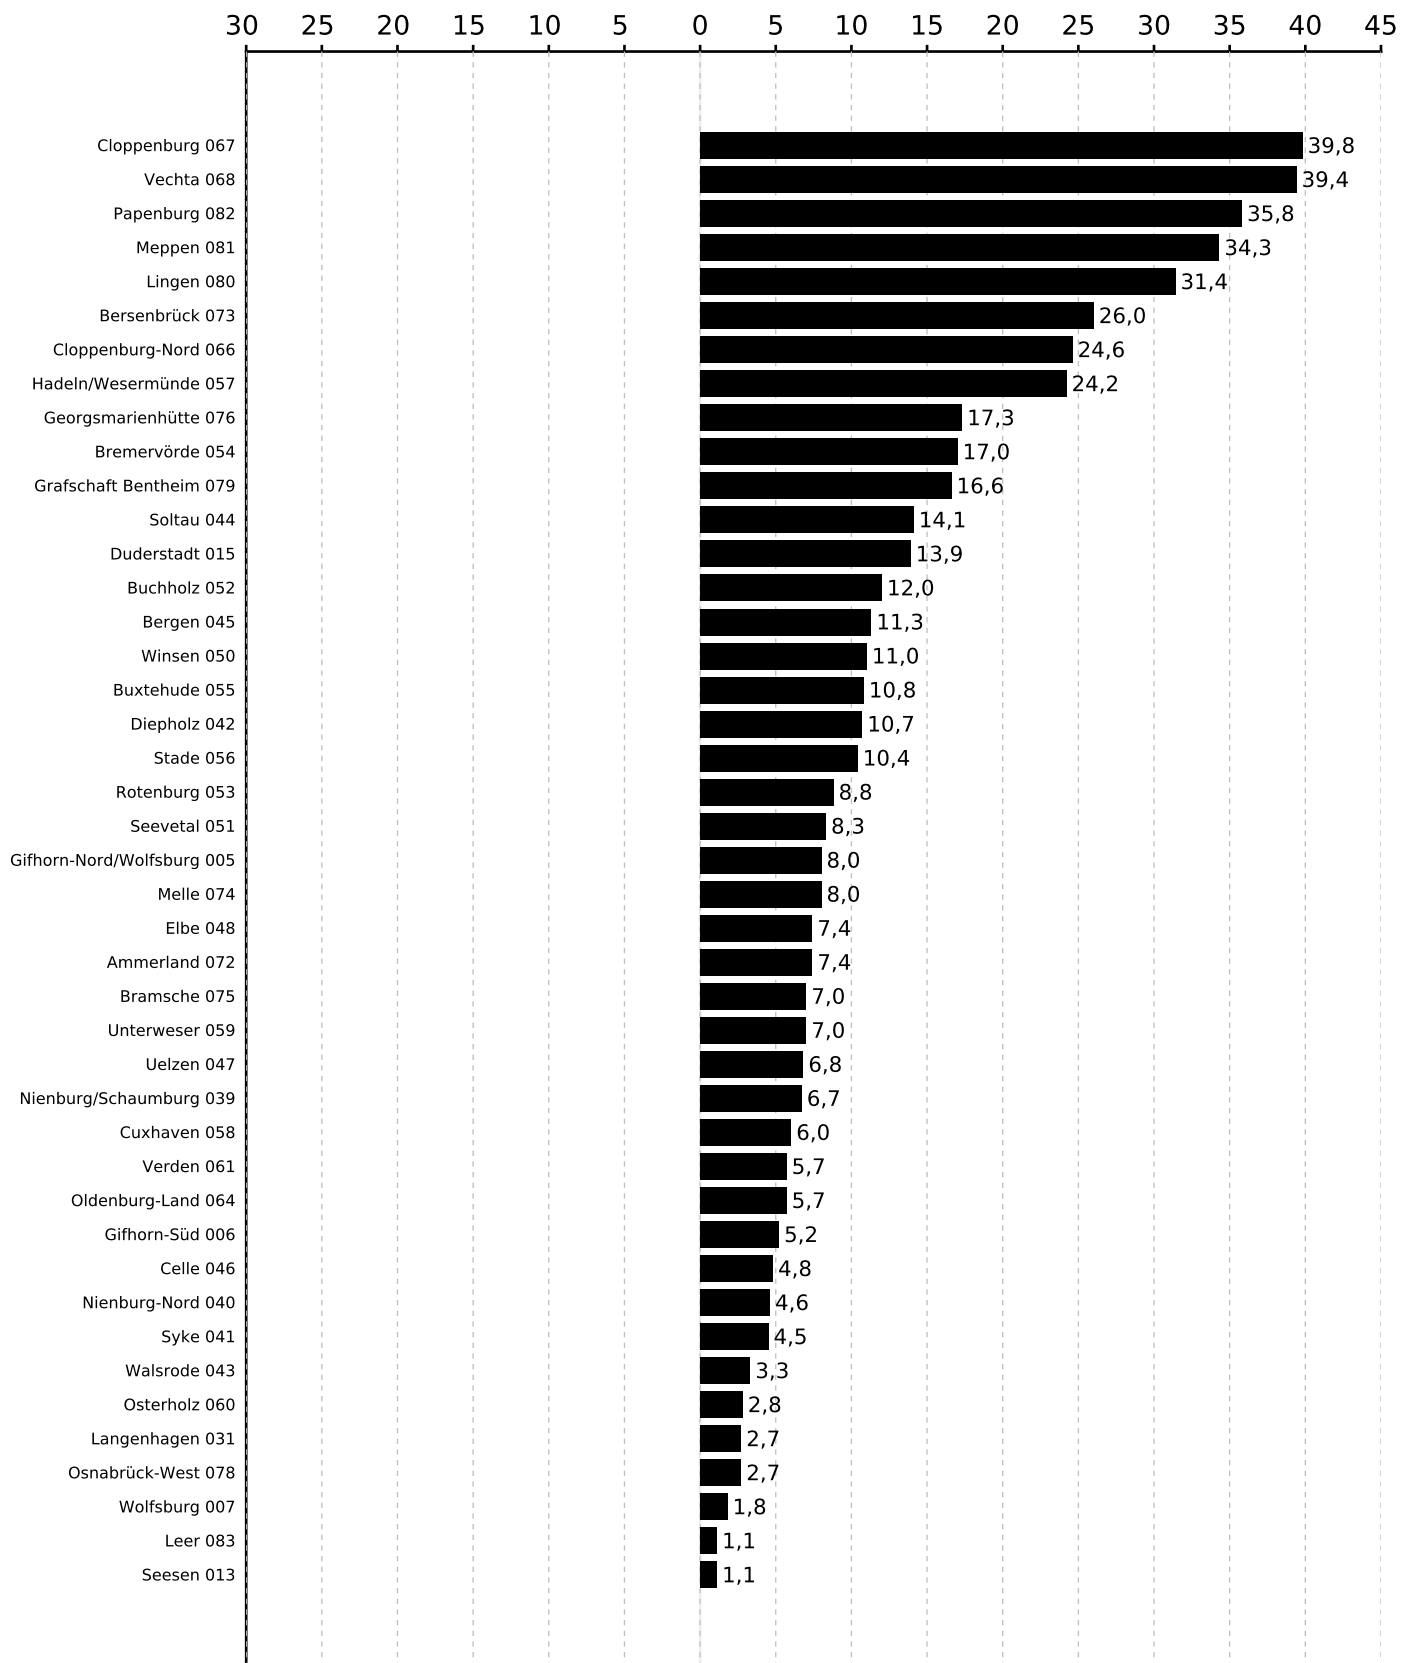

Abstand der Partei CDU zur Partei SPD bei der Landtagswahl 2013 in Niedersachsen

- Zweitstimmen -

in Prozentpunkten

SPD vor CDU

CDU vor SPD

Abstand der Partei CDU zur Partei SPD bei der Landtagswahl 2013 in Niedersachsen

- Zweitstimmen -

in Prozentpunkten

SPD vor CDU

CDU vor SPD