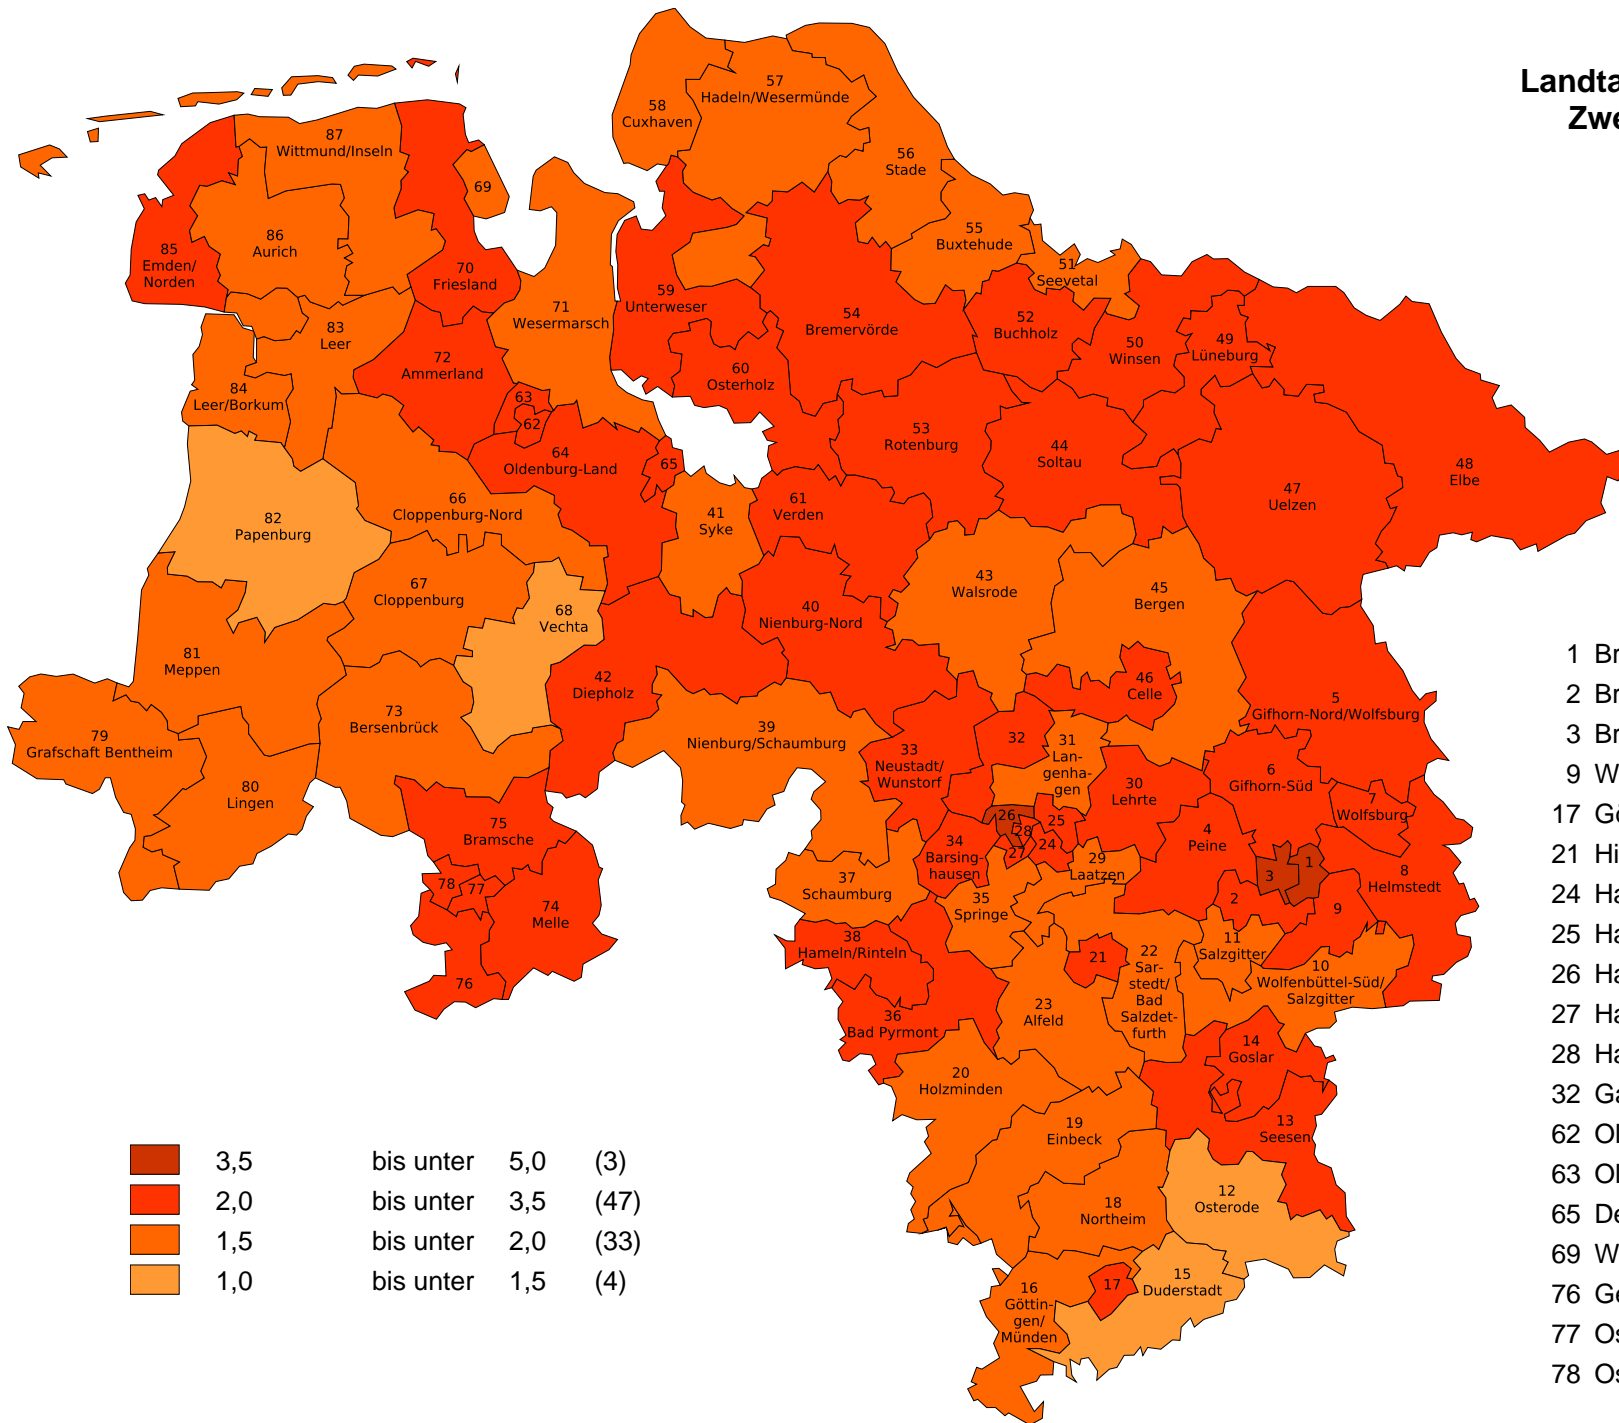

Landtagswahl 2013 in Niedersachsen Zweitstimmenteile der Partei "PIRATEN"

- 1 Braunschweig-Nord
- 2 Braunschweig-Süd
- 3 Braunschweig-West
- 9 Wolfenbüttel-Nord
- 17 Göttingen-Stadt
- 21 Hildesheim
- 24 Hannover-Döhren
- 25 Hannover-Buchholz
- 26 Hannover-Linden
- 27 Hannover-Ricklingen
- 28 Hannover-Mitte
- 32 Garbsen/Wedemark
- 62 Oldenburg-Mitte/Süd
- 63 Oldenburg-Nord/West
- 65 Delmenhorst
- 69 Wilhelmshaven
- 76 Georgsmarienhütte
- 77 Osnabrück-Ost
- 78 Osnabrück-West