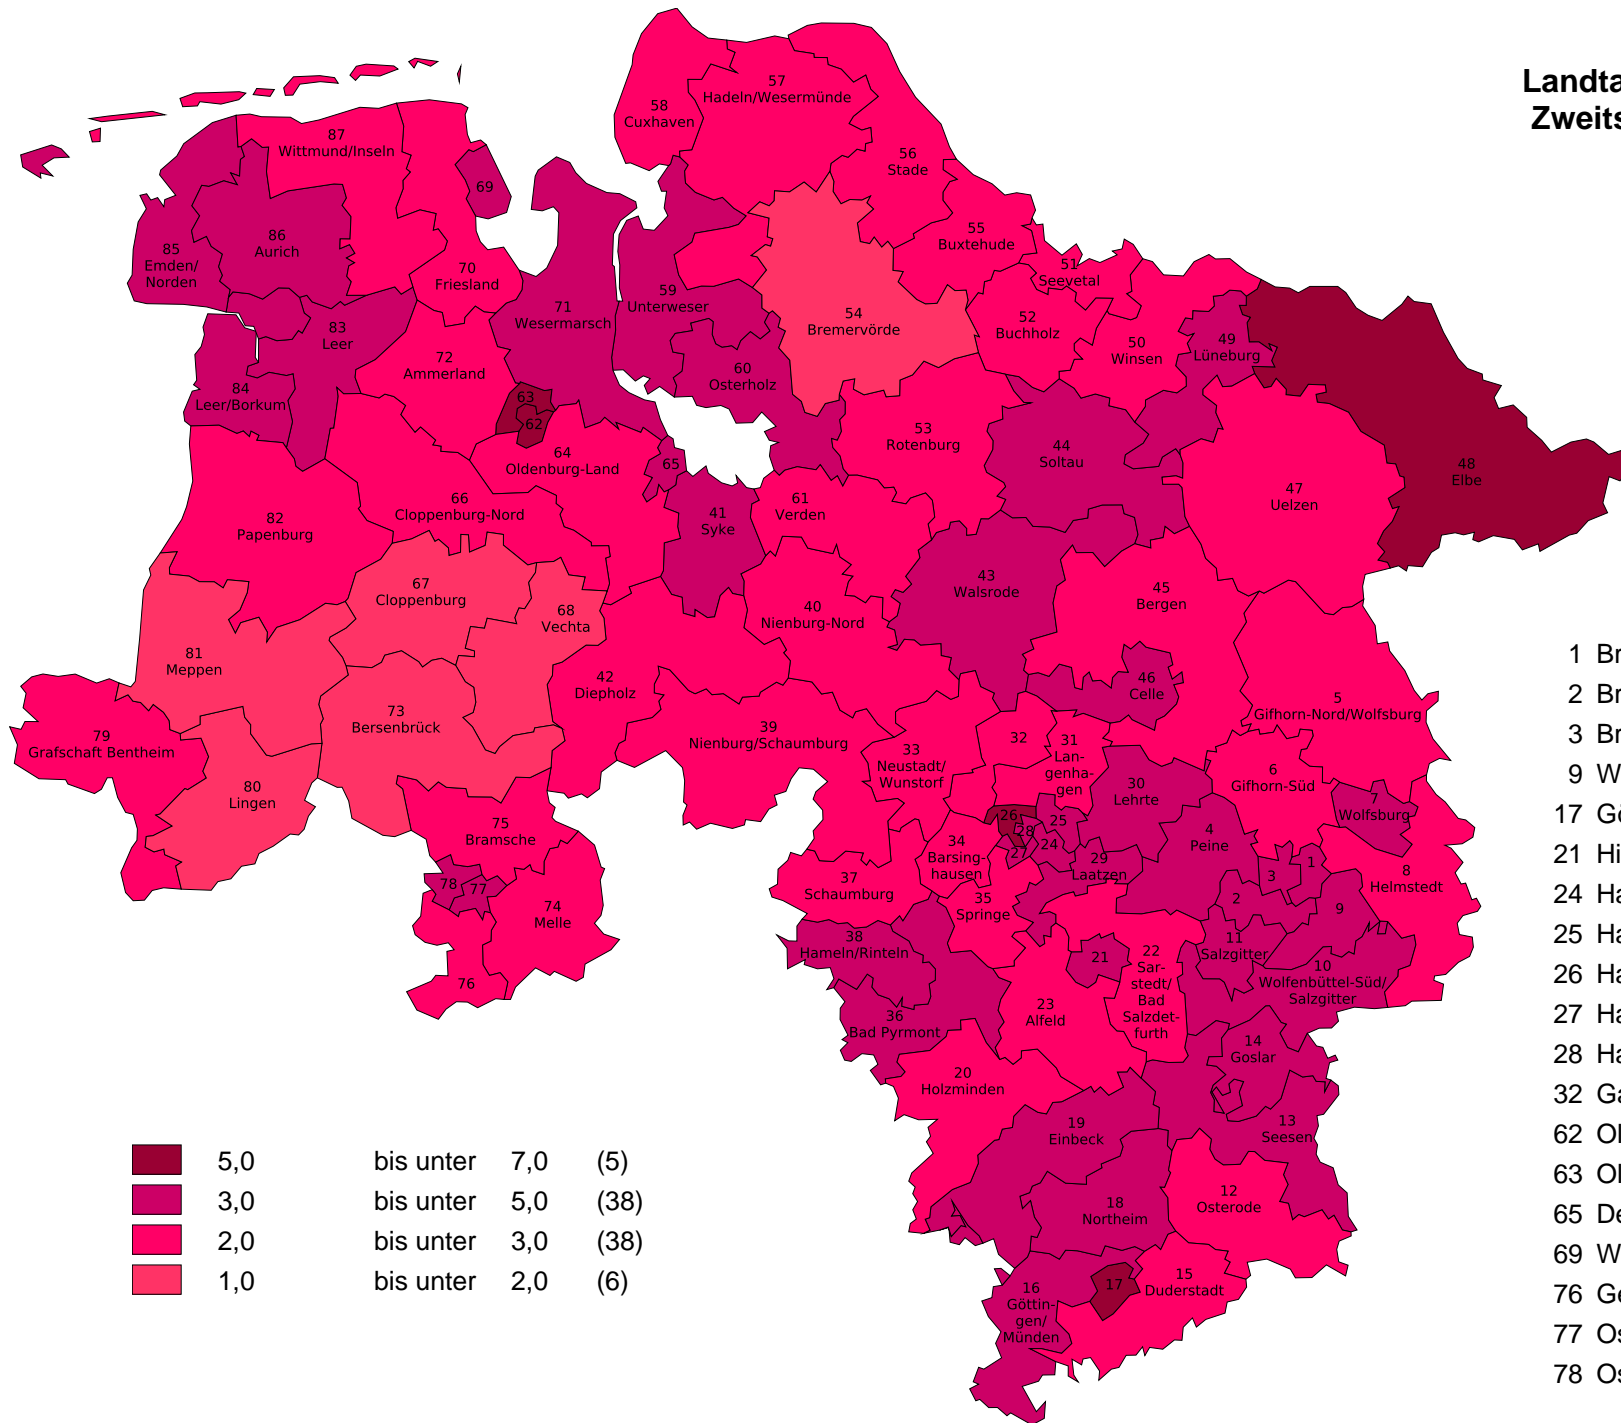

# Landtagswahl 2013 in Niedersachsen Zweitstimmenanteile der Partei "DIE LINKE."

- 1 Braunschweig-Nord
- 2 Braunschweig-Süd
- 3 Braunschweig-West
- 9 Wolfenbüttel-Nord
- 17 Göttingen-Stadt
- 21 Hildesheim
- 24 Hannover-Döhren
- 25 Hannover-Buchholz
- 26 Hannover-Linden
- 27 Hannover-Ricklingen
- 28 Hannover-Mitte
- 32 Garbsen/Wedemark
- 62 Oldenburg-Mitte/Süd
- 63 Oldenburg-Nord/West
- 65 Delmenhorst
- 69 Wilhelmshaven
- 76 Georgsmarienhütte
- 77 Osnabrück-Ost
- 78 Osnabrück-West