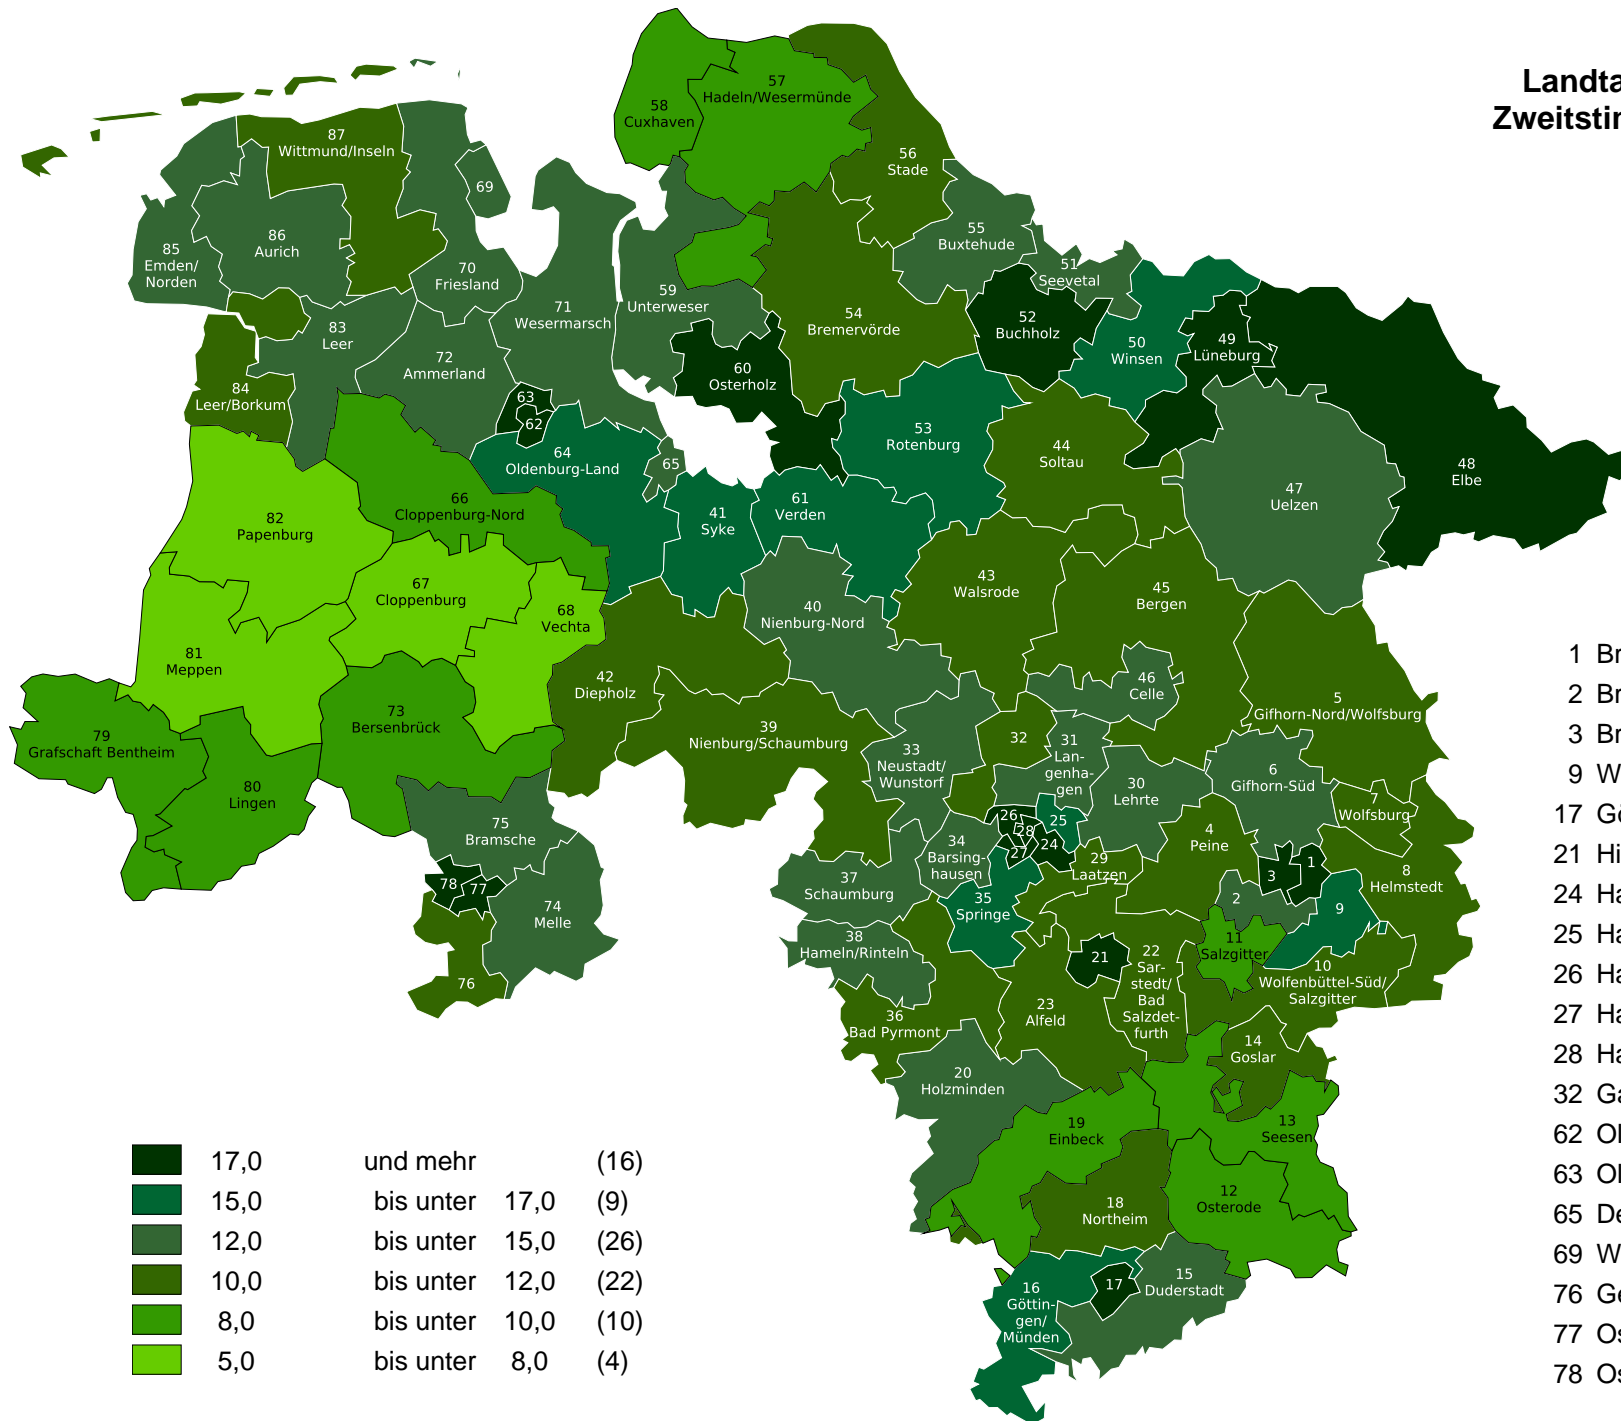

Landtagswahl 2013 in Niedersachsen Zweitstimmenanteile der Partei "GRÜNE"

- 1 Braunschweig-Nord
- 2 Braunschweig-Süd
- 3 Braunschweig-West
- 9 Wolfenbüttel-Nord
- 17 Göttingen-Stadt
- 21 Hildesheim
- 24 Hannover-Döhren
- 25 Hannover-Buchholz
- 26 Hannover-Linden
- 27 Hannover-Ricklingen
- 28 Hannover-Mitte
- 32 Garbsen/Wedemark
- 62 Oldenburg-Mitte/Süd
- 63 Oldenburg-Nord/West
- 65 Delmenhorst
- 69 Wilhelmshaven
- 76 Georgsmarienhütte
- 77 Osnabrück-Ost
- 78 Osnabrück-West