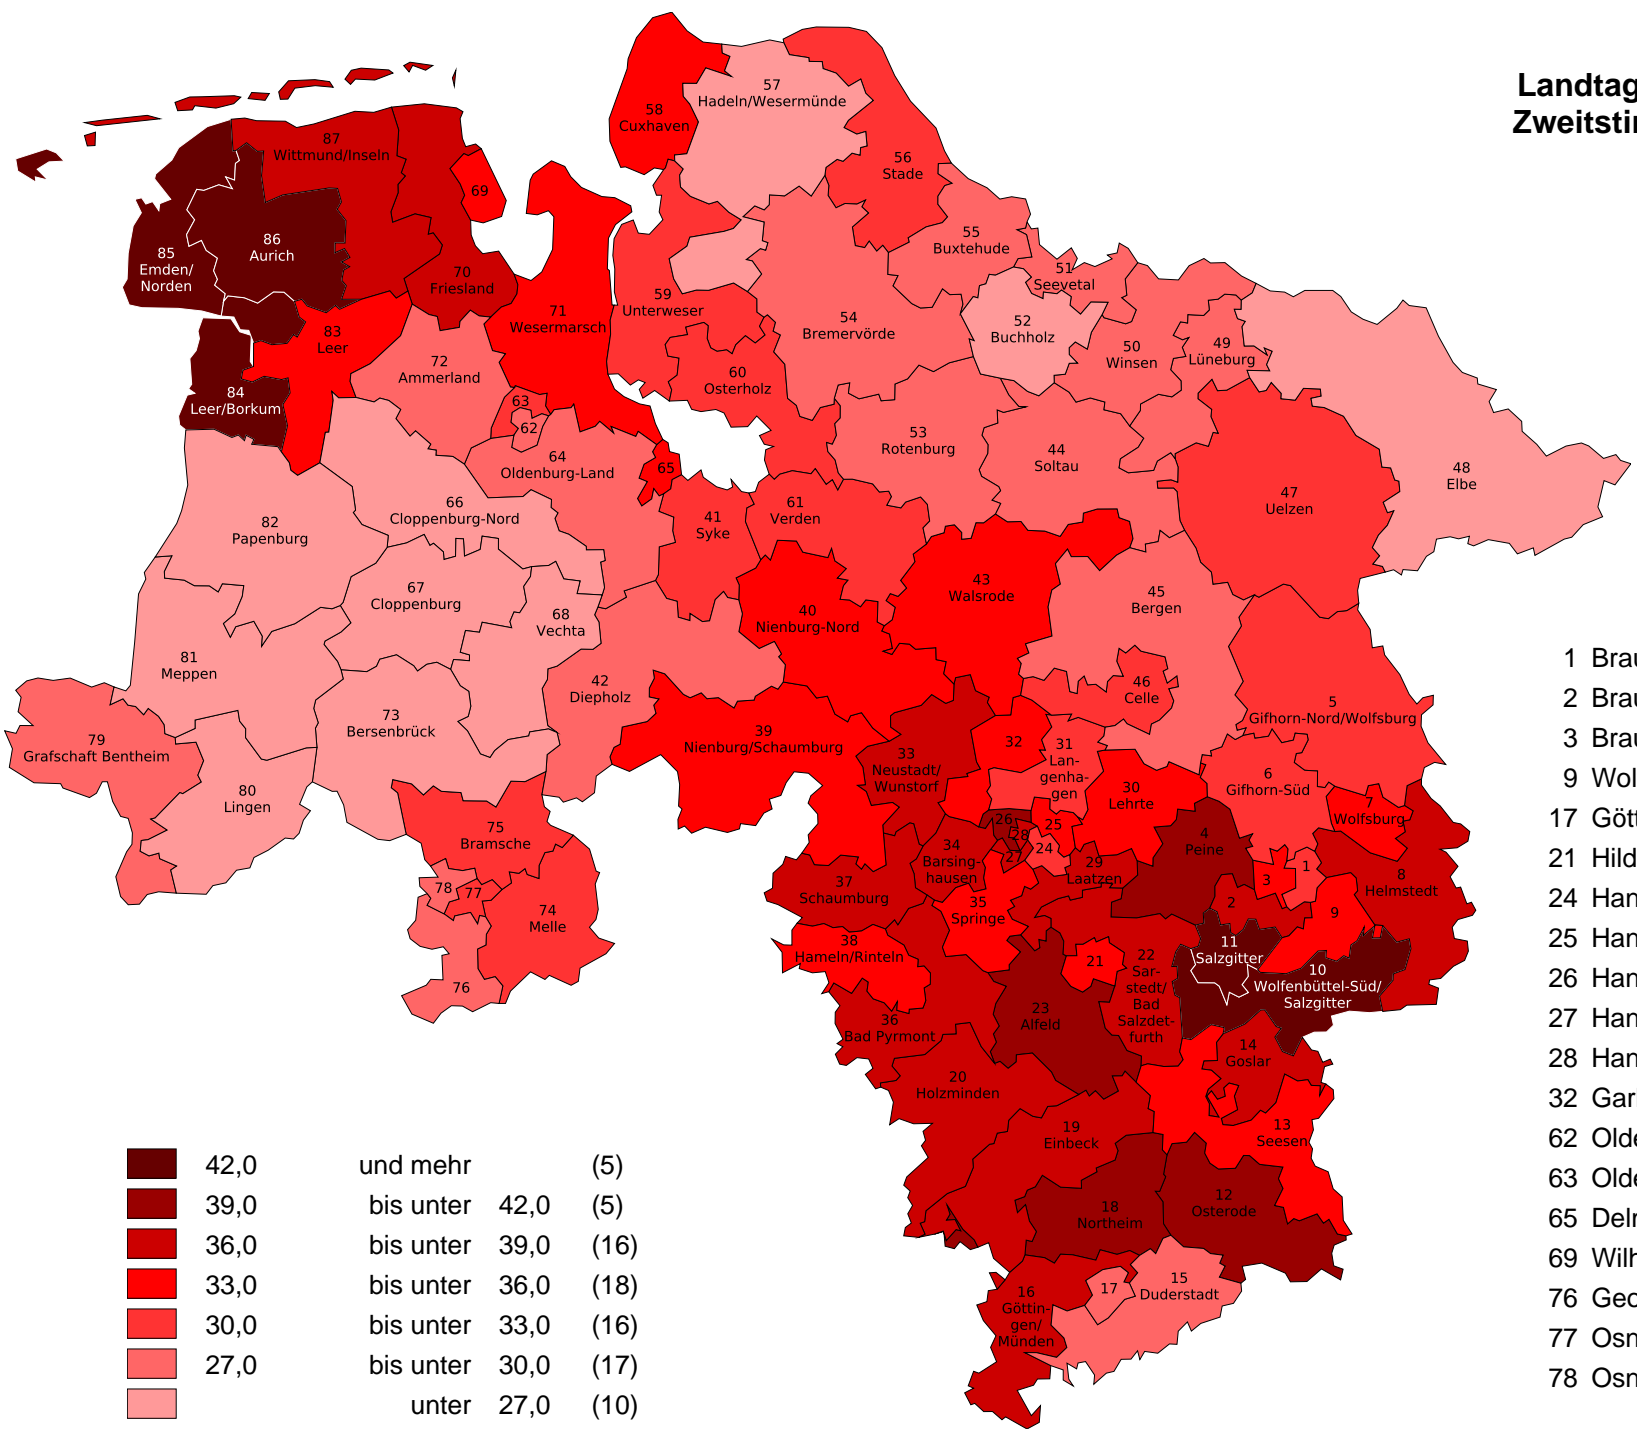

# Landtagswahl 2013 in Niedersachsen Zweitstimmenanteile der Partei "SPD"

	42,0	und mehr	(5)
	39,0	bis unter 42,0	(5)
	36,0	bis unter 39,0	(16)
	33,0	bis unter 36,0	(18)
	30,0	bis unter 30,0	(16)
	27,0	bis unter 27,0	(17)
		unter 27,0	(10)

- 1 Braunschweig-Nord
- 2 Braunschweig-Süd
- 3 Braunschweig-West
- 9 Wolfenbüttel-Nord
- 17 Göttingen-Stadt
- 21 Hildesheim
- 24 Hannover-Döhren
- 25 Hannover-Buchholz
- 26 Hannover-Linden
- 27 Hannover-Ricklingen
- 28 Hannover-Mitte
- 32 Garbsen/Wedemark
- 62 Oldenburg-Mitte/Süd
- 63 Oldenburg-Nord/West
- 65 Delmenhorst
- 69 Wilhelmshaven
- 76 Georgsmarienhütte
- 77 Osnabrück-Ost
- 78 Osnabrück-West