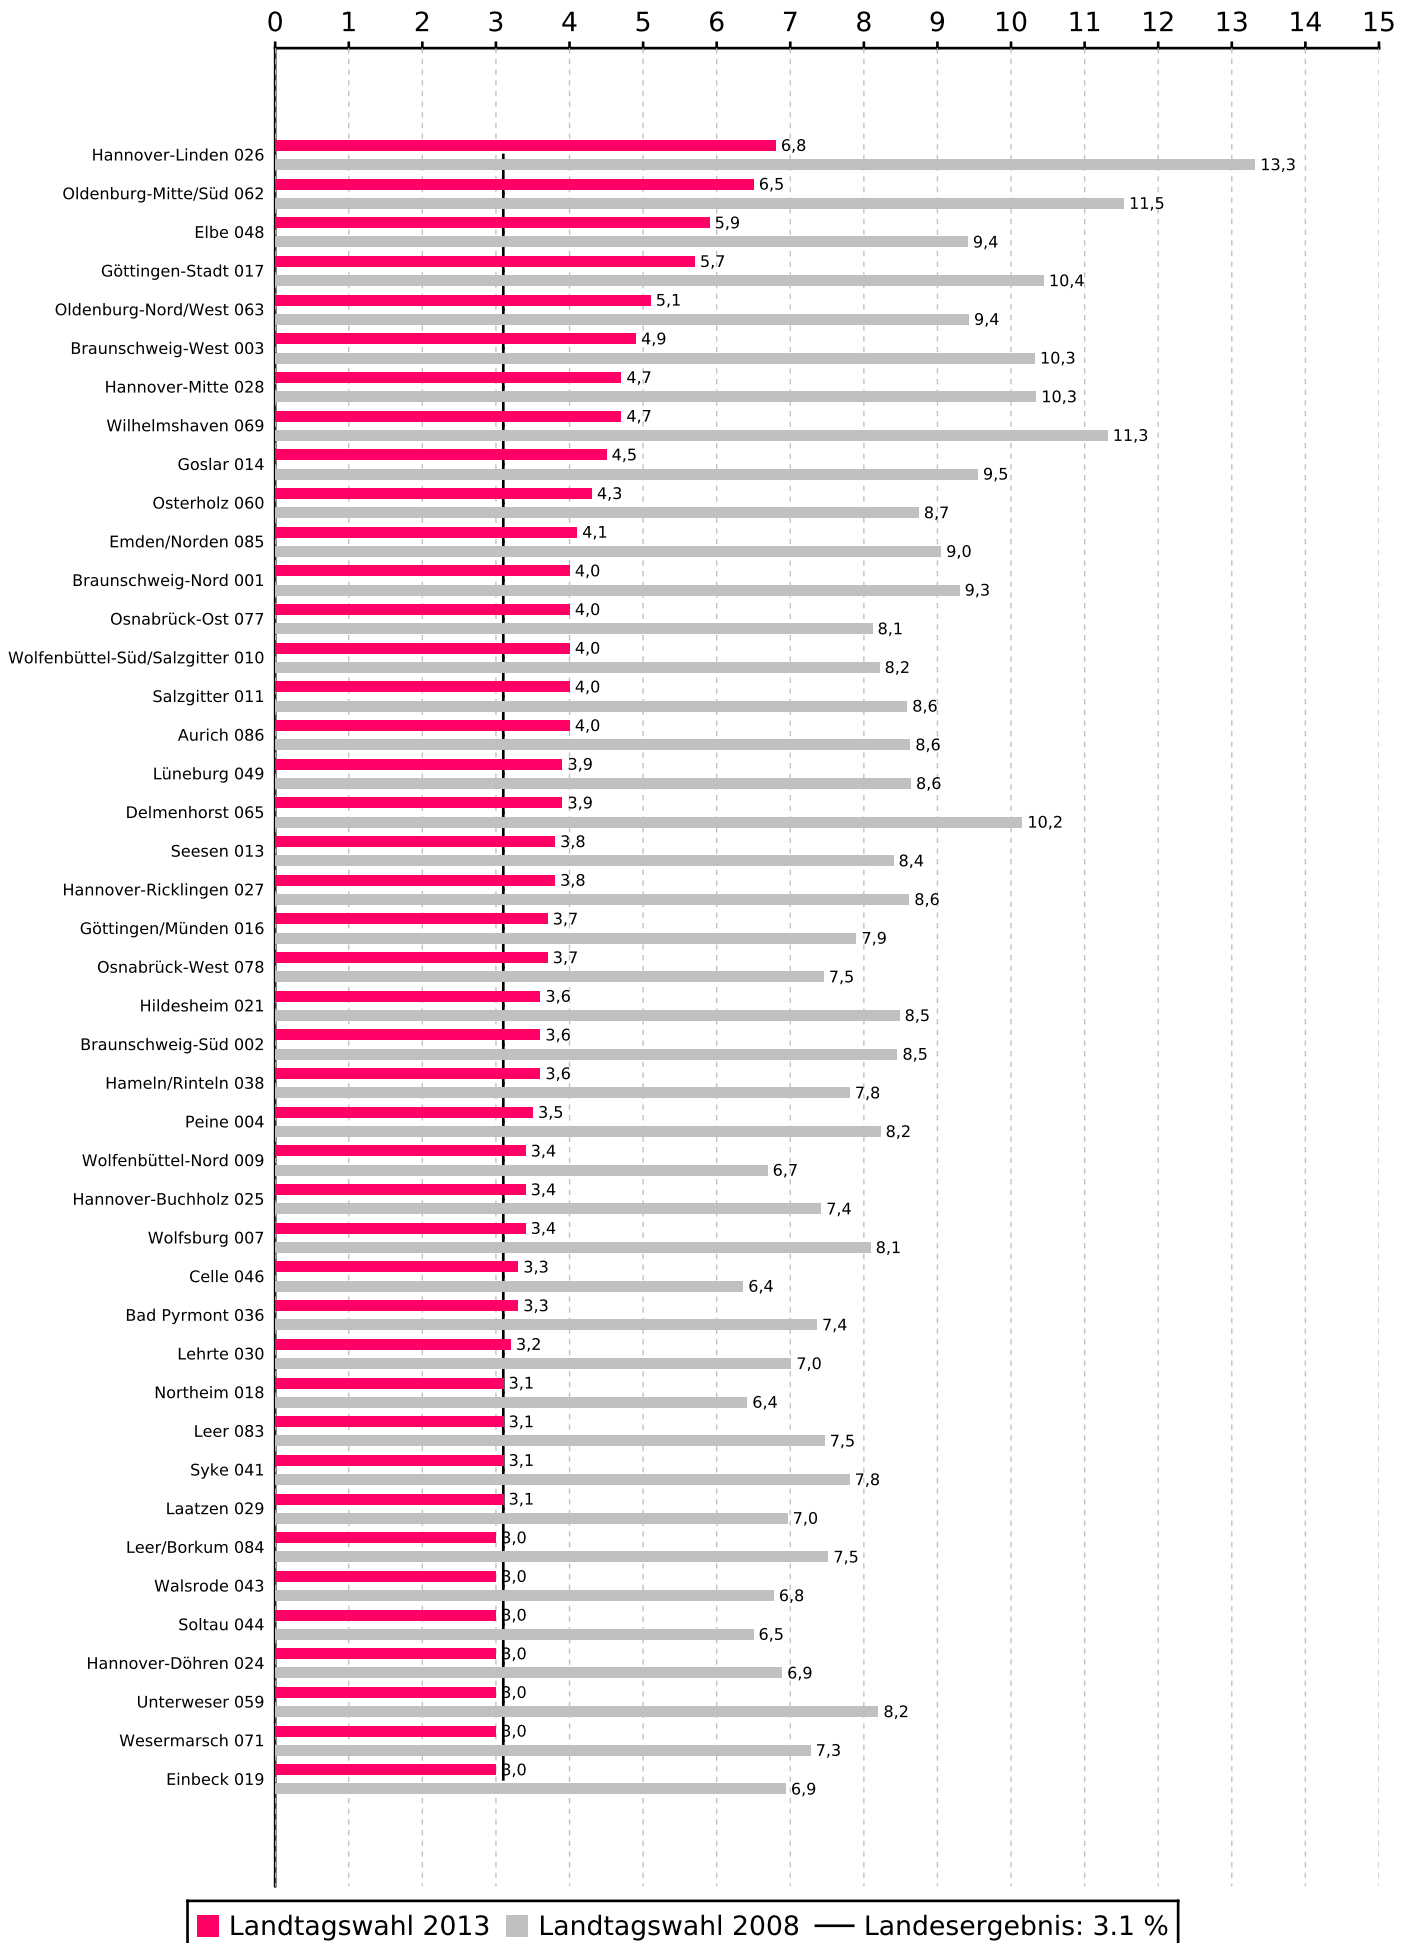

Zweitstimmenanteile der Partei DIE LINKE. bei der Landtagswahl 2013 in Niedersachsen

Zweitstimmenanteile der Partei DIE LINKE. bei der Landtagswahl 2013 in Niedersachsen