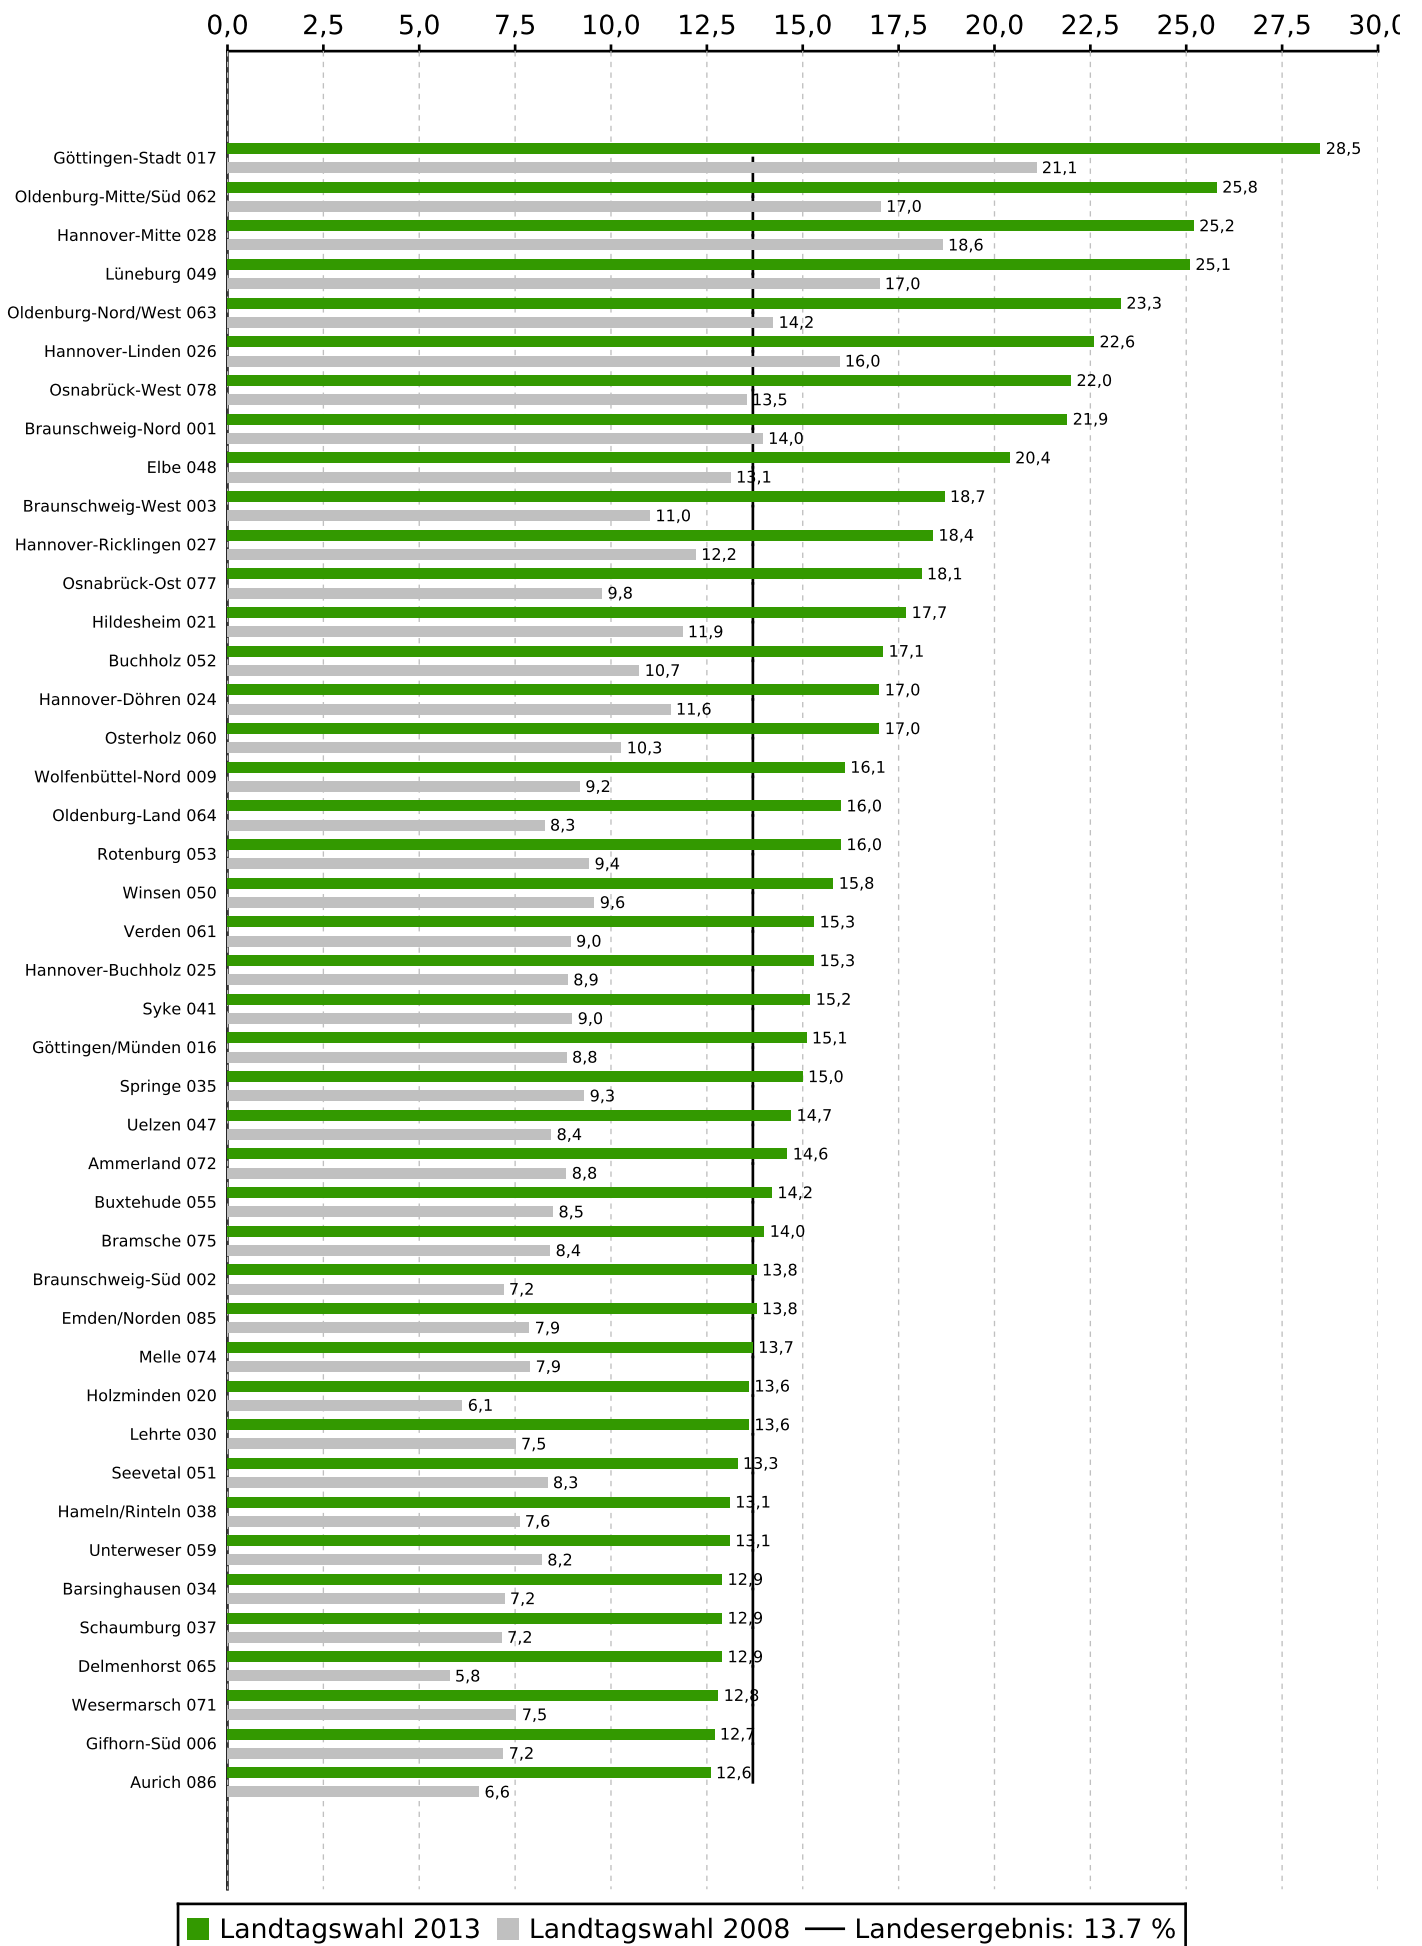

## Zweitstimmenanteile der Partei GRÜNE bei der Landtagswahl 2013 in Niedersachsen