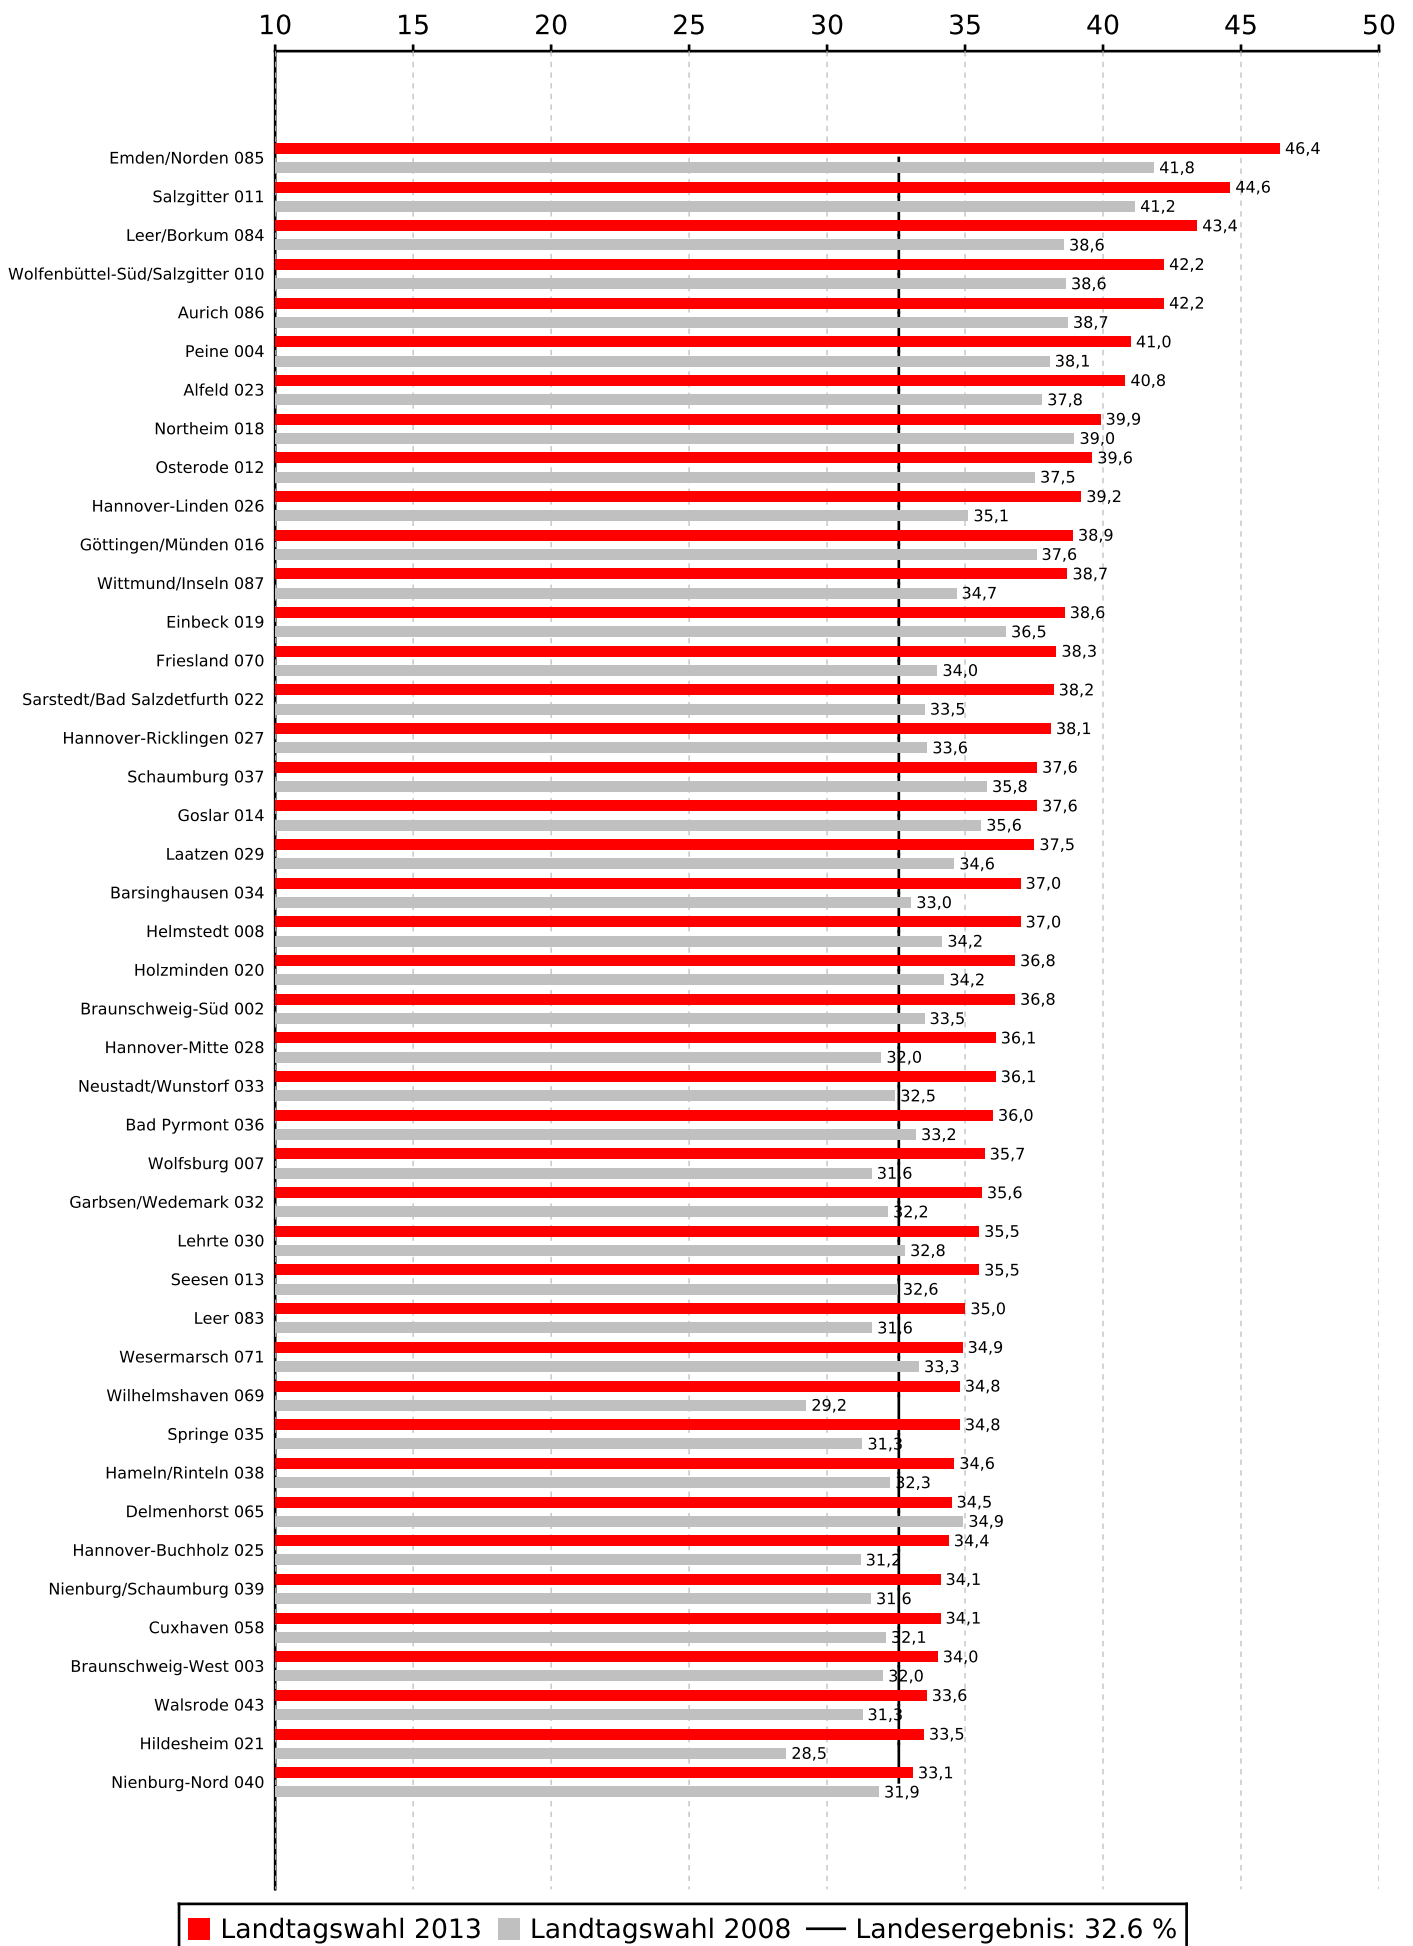

Zweitstimmenanteile der Partei SPD bei der Landtagswahl 2013 in Niedersachsen

Zweitstimmenanteile der Partei SPD bei der Landtagswahl 2013 in Niedersachsen