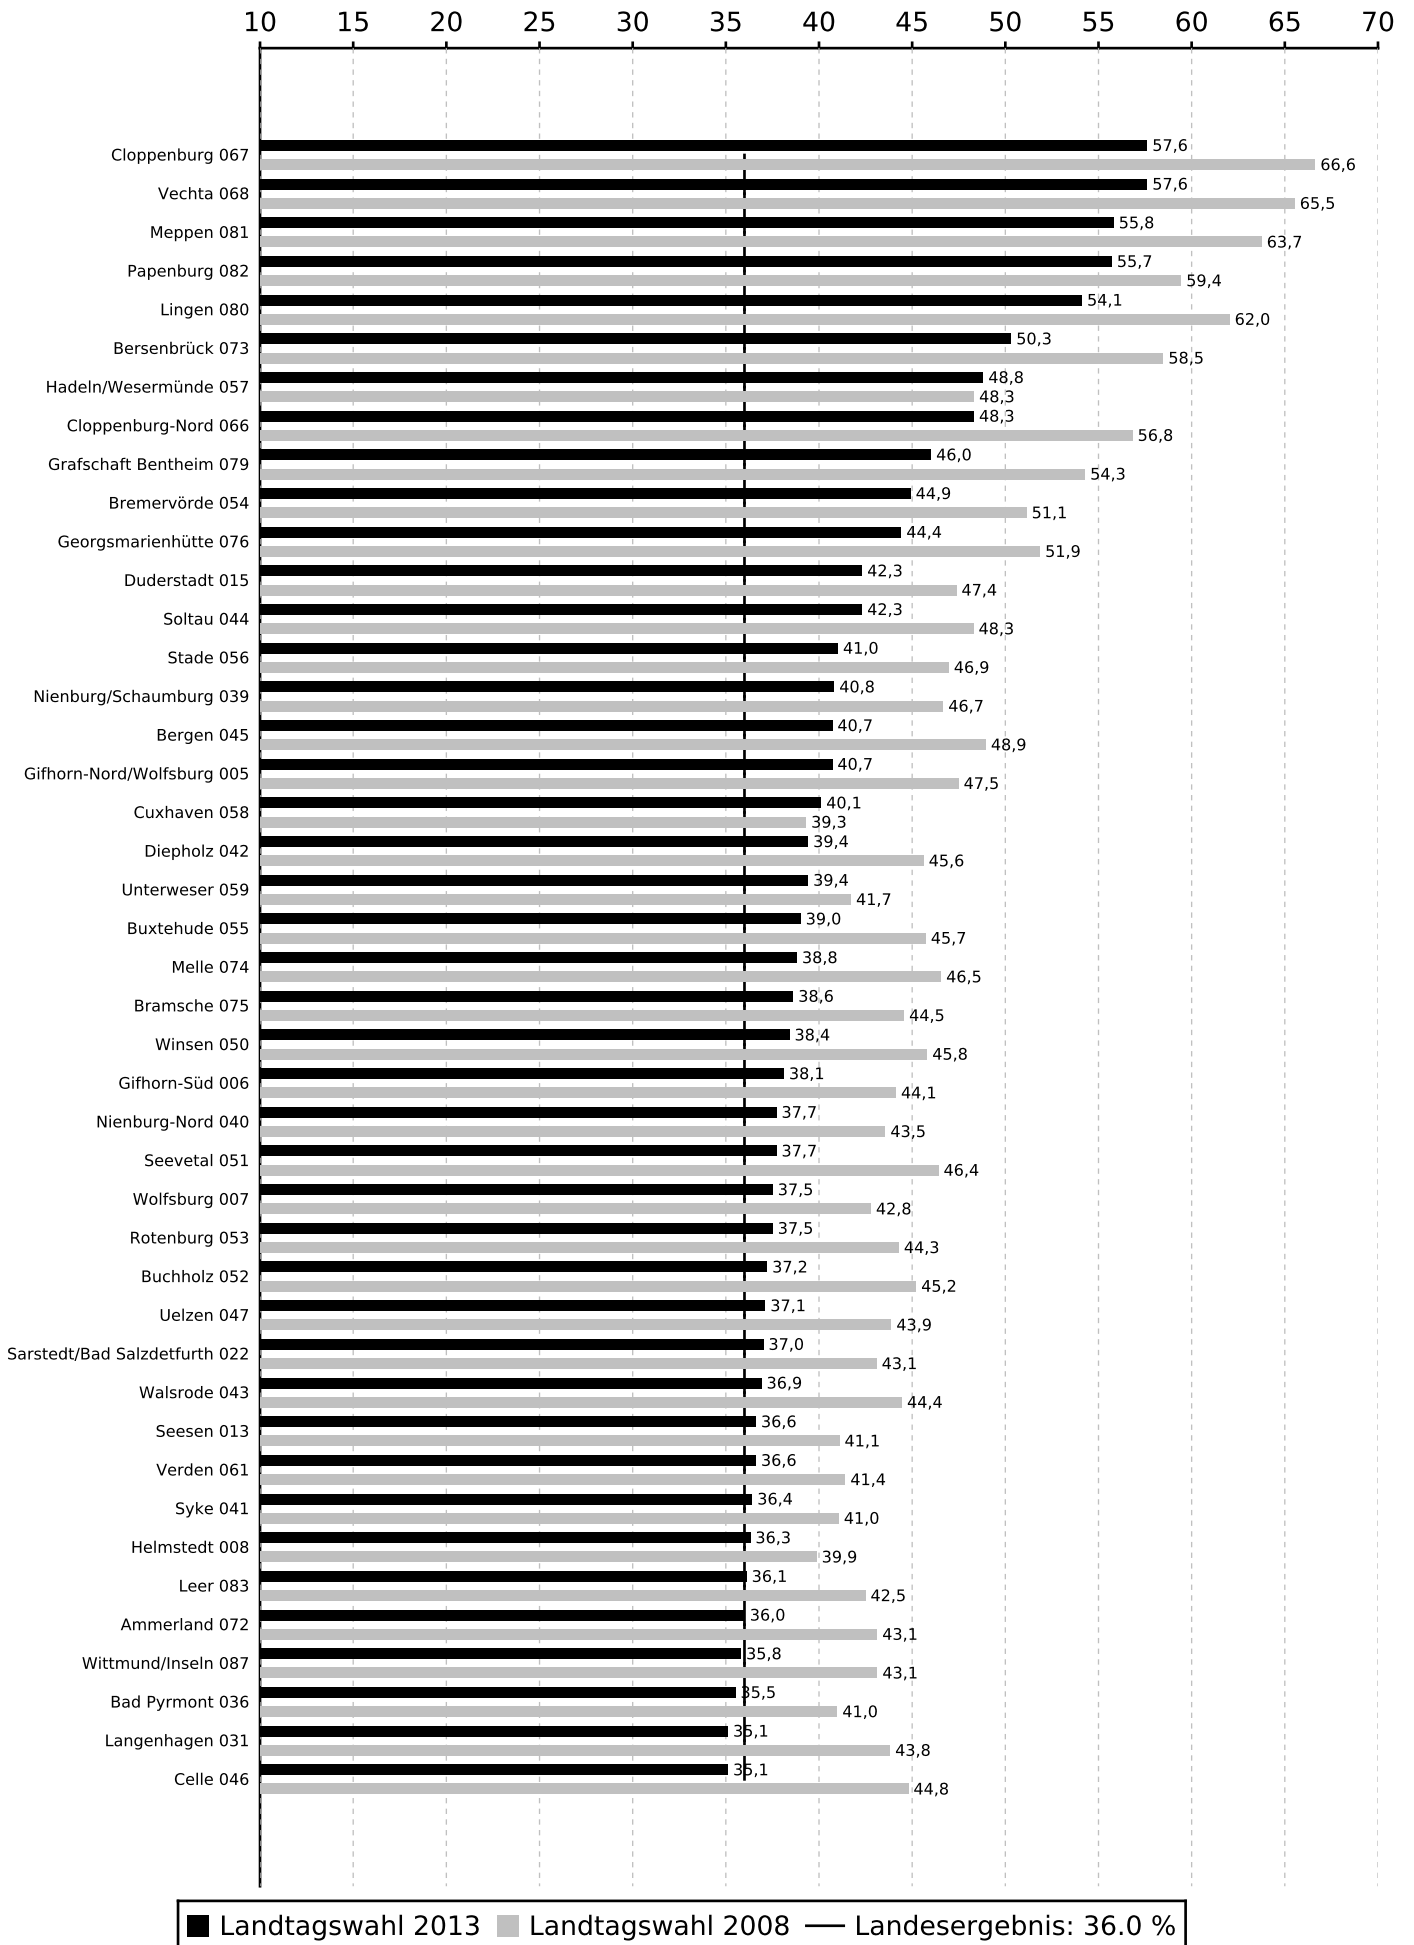

Zweitstimmenanteile der Partei CDU bei der Landtagswahl 2013 in Niedersachsen

Zweitstimmenanteile der Partei CDU bei der Landtagswahl 2013 in Niedersachsen