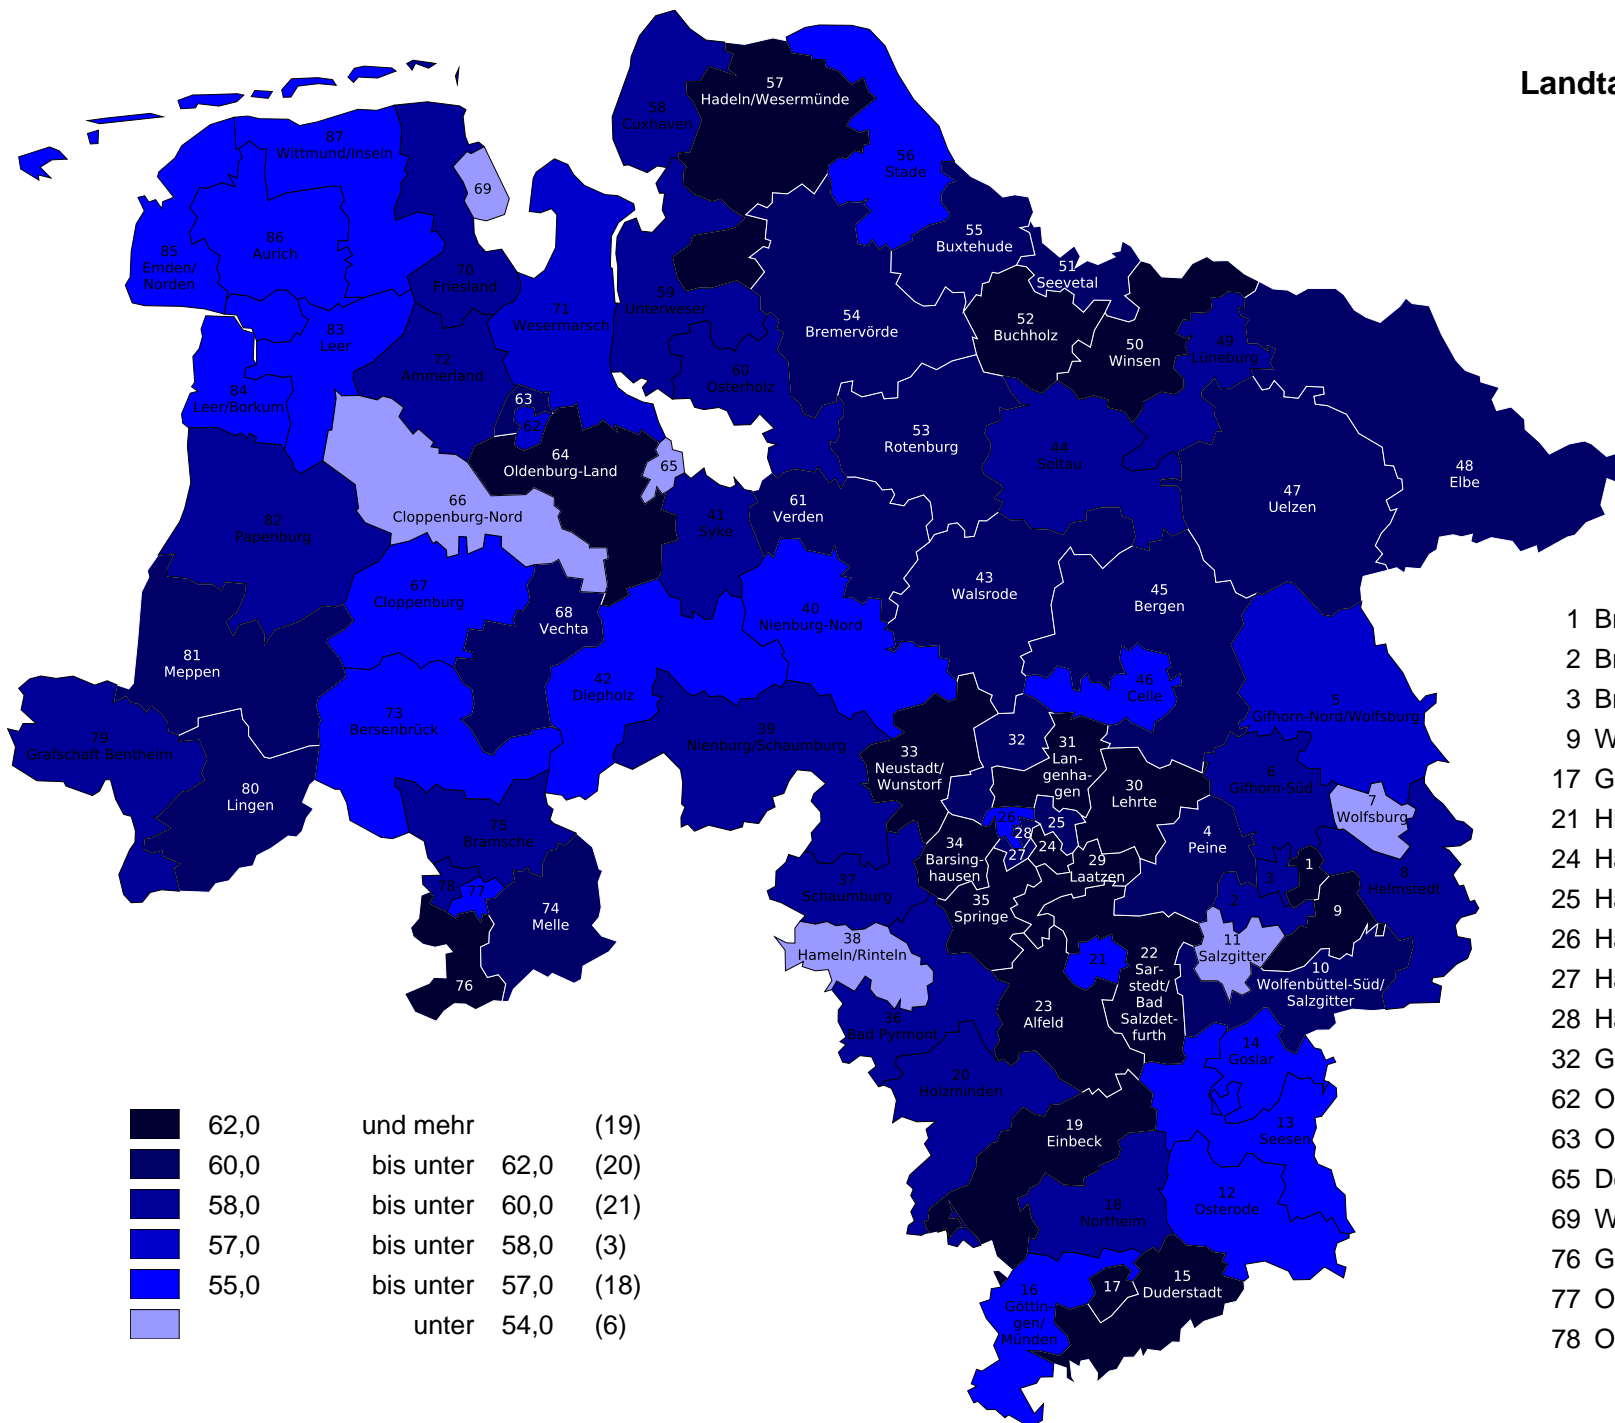

Landtagswahl 2013 in Niedersachsen Wahlbeteiligung

62,0 und mehr	(19)
60,0 bis unter 62,0	(20)
58,0 bis unter 60,0	(21)
57,0 bis unter 58,0	(3)
55,0 bis unter 57,0	(18)
unter 54,0	(6)

- 1 Braunschweig-Nord
- 2 Braunschweig-Süd
- 3 Braunschweig-West
- 9 Wolfenbüttel-Nord
- 17 Göttingen-Stadt
- 21 Hildesheim
- 24 Hannover-Döhren
- 25 Hannover-Buchholz
- 26 Hannover-Linden
- 27 Hannover-Ricklingen
- 28 Hannover-Mitte
- 32 Garbsen/Wedemark
- 62 Oldenburg-Mitte/Süd
- 63 Oldenburg-Nord/West
- 65 Delmenhorst
- 69 Wilhelmshaven
- 76 Georgsmarienhütte
- 77 Osnabrück-Ost
- 78 Osnabrück-West