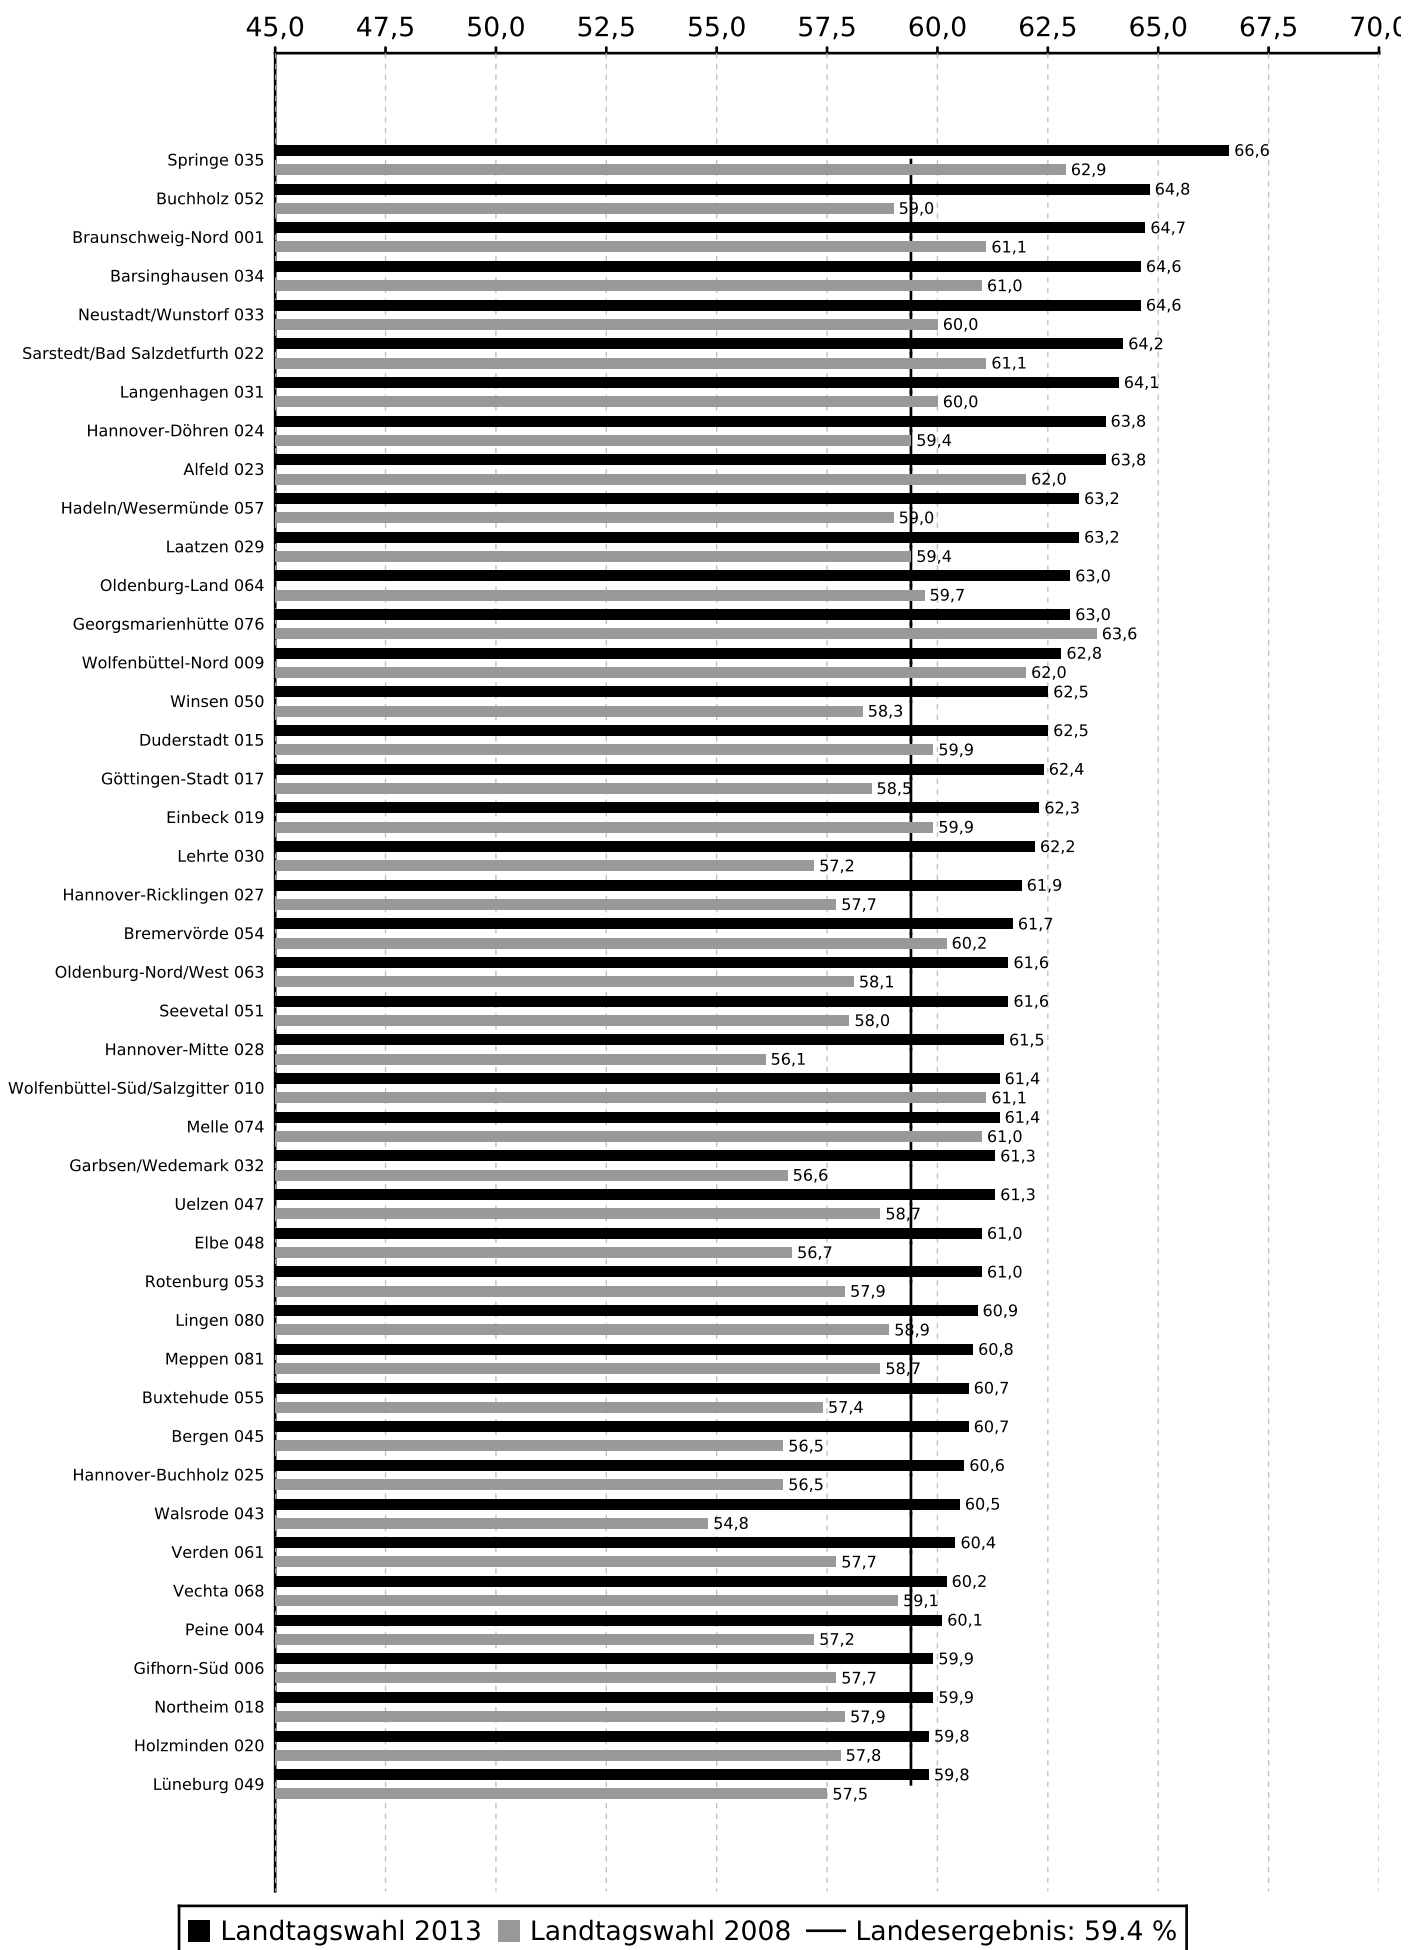

Wahlbeteiligung bei der Landtagswahl 2013 in Niedersachsen

Wahlbeteiligung bei der Landtagswahl 2013 in Niedersachsen