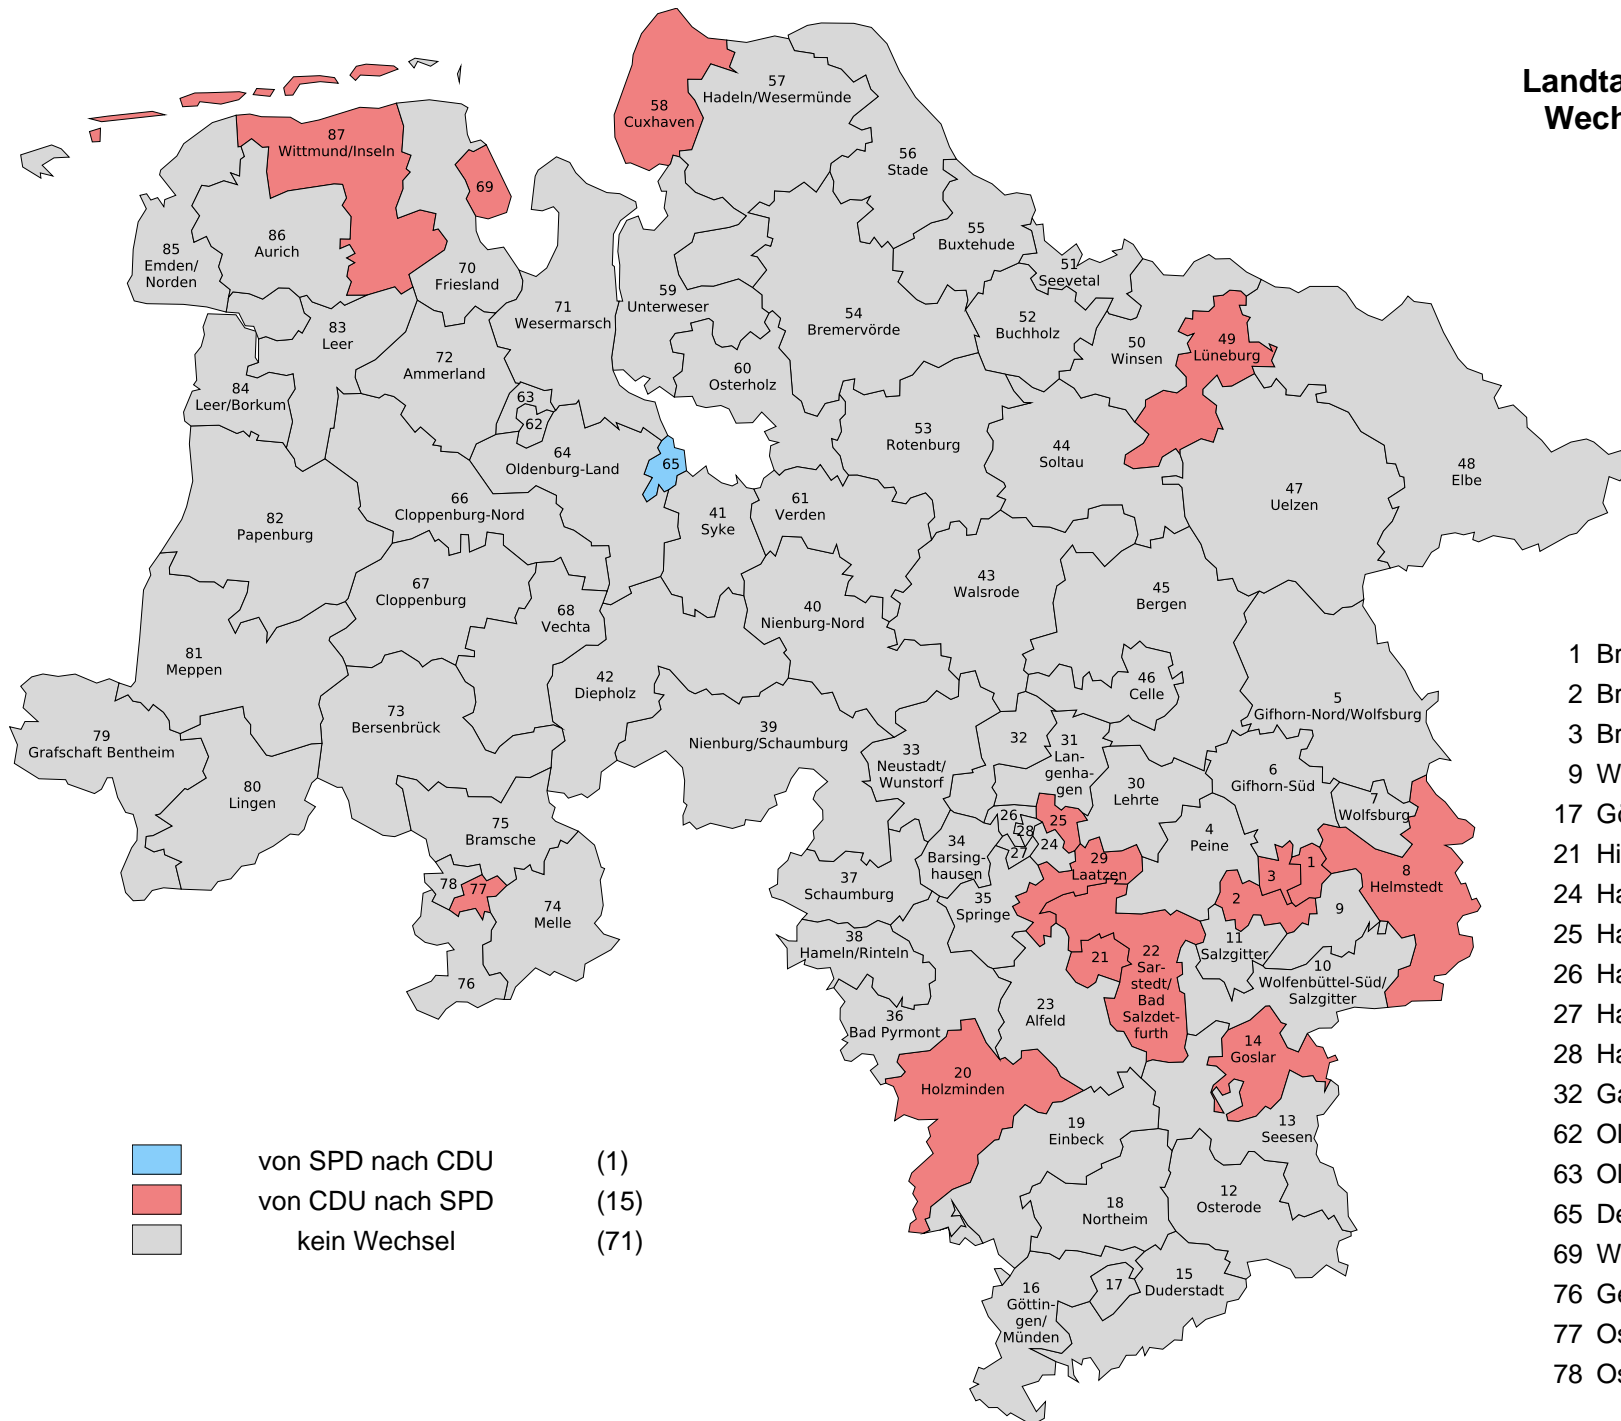

Landtagswahl 2013 in Niedersachsen

Wechsel der Direktmandate in den Wahlkreisen

- 1 Braunschweig-Nord
- 2 Braunschweig-Süd
- 3 Braunschweig-West
- 9 Wolfenbüttel-Nord
- 17 Göttingen-Stadt
- 21 Hildesheim
- 24 Hannover-Döhren
- 25 Hannover-Buchholz
- 26 Hannover-Linden
- 27 Hannover-Ricklingen
- 28 Hannover-Mitte
- 32 Garbsen/Wedemark
- 62 Oldenburg-Mitte/Süd
- 63 Oldenburg-Nord/West
- 65 Delmenhorst
- 69 Wilhelmshaven
- 76 Georgsmarienhütte
- 77 Osnabrück-Ost
- 78 Osnabrück-West