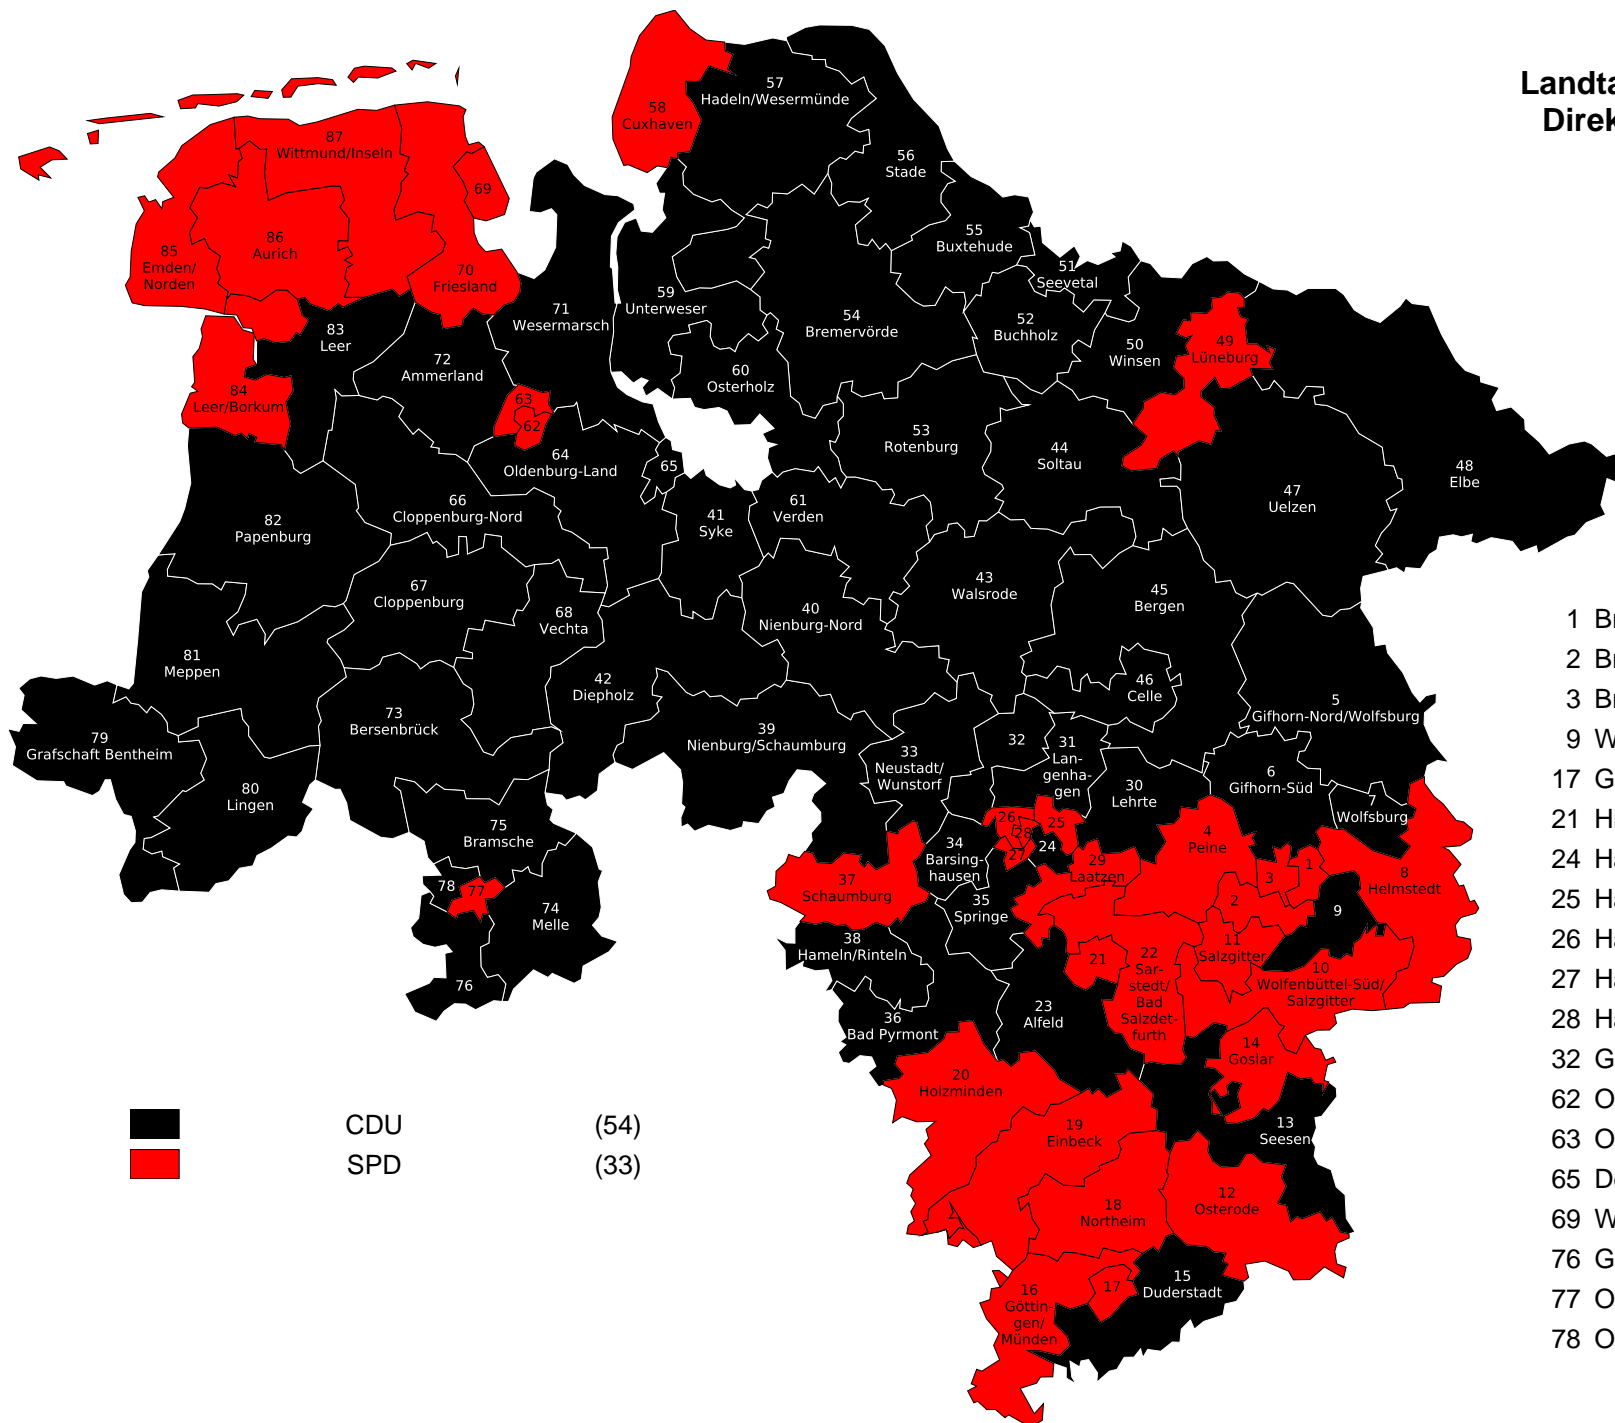

# Landtagswahl 2013 in Niedersachsen Direktmandate in den Wahlkreisen

- 1 Braunschweig-Nord
- 2 Braunschweig-Süd
- 3 Braunschweig-West
- 9 Wolfenbüttel-Nord
- 17 Göttingen-Stadt
- 21 Hildesheim
- 24 Hannover-Döhren
- 25 Hannover-Buchholz
- 26 Hannover-Linden
- 27 Hannover-Ricklingen
- 28 Hannover-Mitte
- 32 Garbsen/Wedemark
- 62 Oldenburg-Mitte/Süd
- 63 Oldenburg-Nord/West
- 65 Delmenhorst
- 69 Wilhelmshaven
- 76 Georgsmarienhütte
- 77 Osnabrück-Ost
- 78 Osnabrück-West

CDU (54)  
 SPD (33)