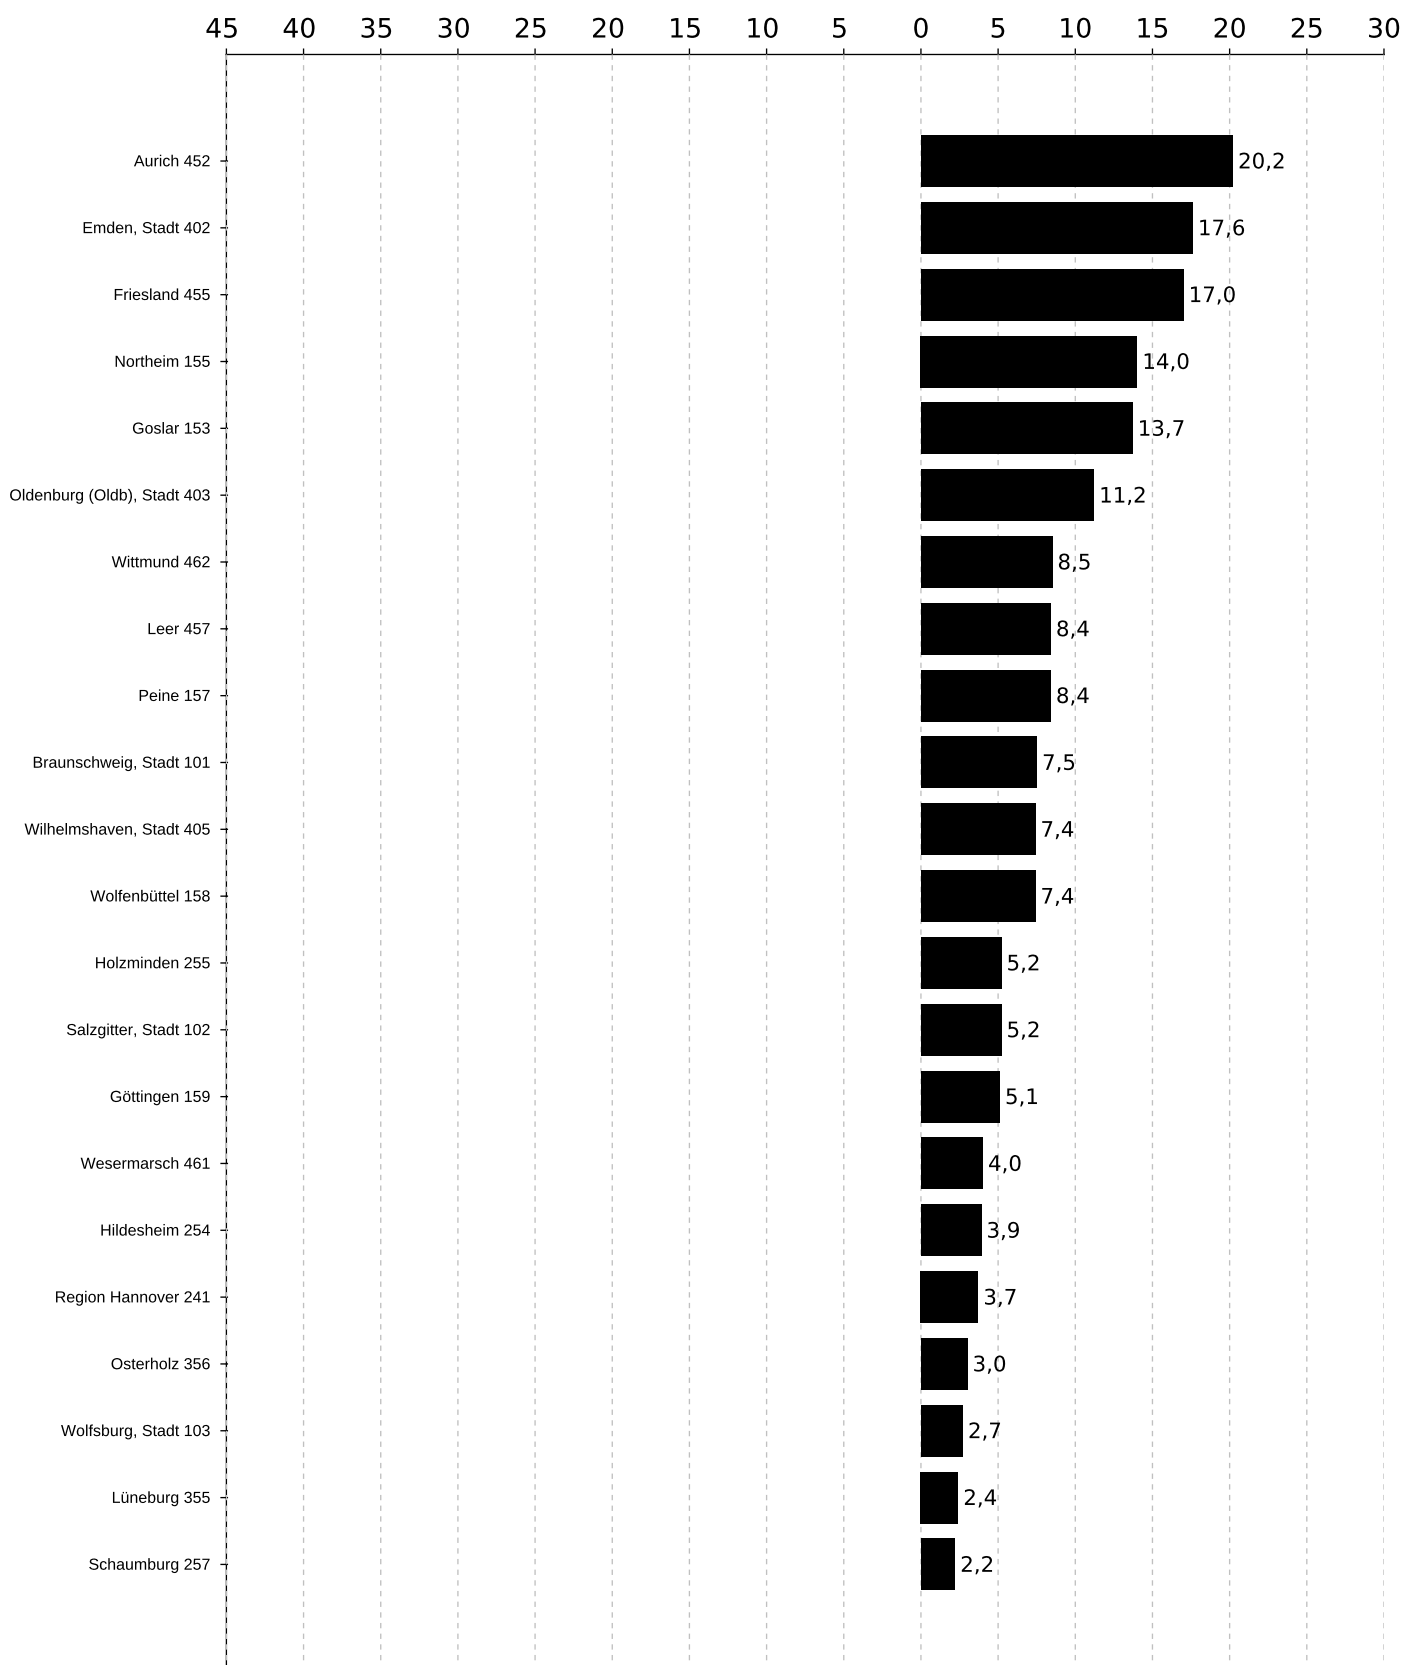

Abstand der Partei SPD zur Partei CDU bei den Kreiswahlen 2021 in Niedersachsen

in Prozentpunkten

CDU vor SPD

SPD vor CDU

Abstand der Partei SPD zur Partei CDU bei den Kreiswahlen 2021 in Niedersachsen

in Prozentpunkten

CDU vor SPD

SPD vor CDU