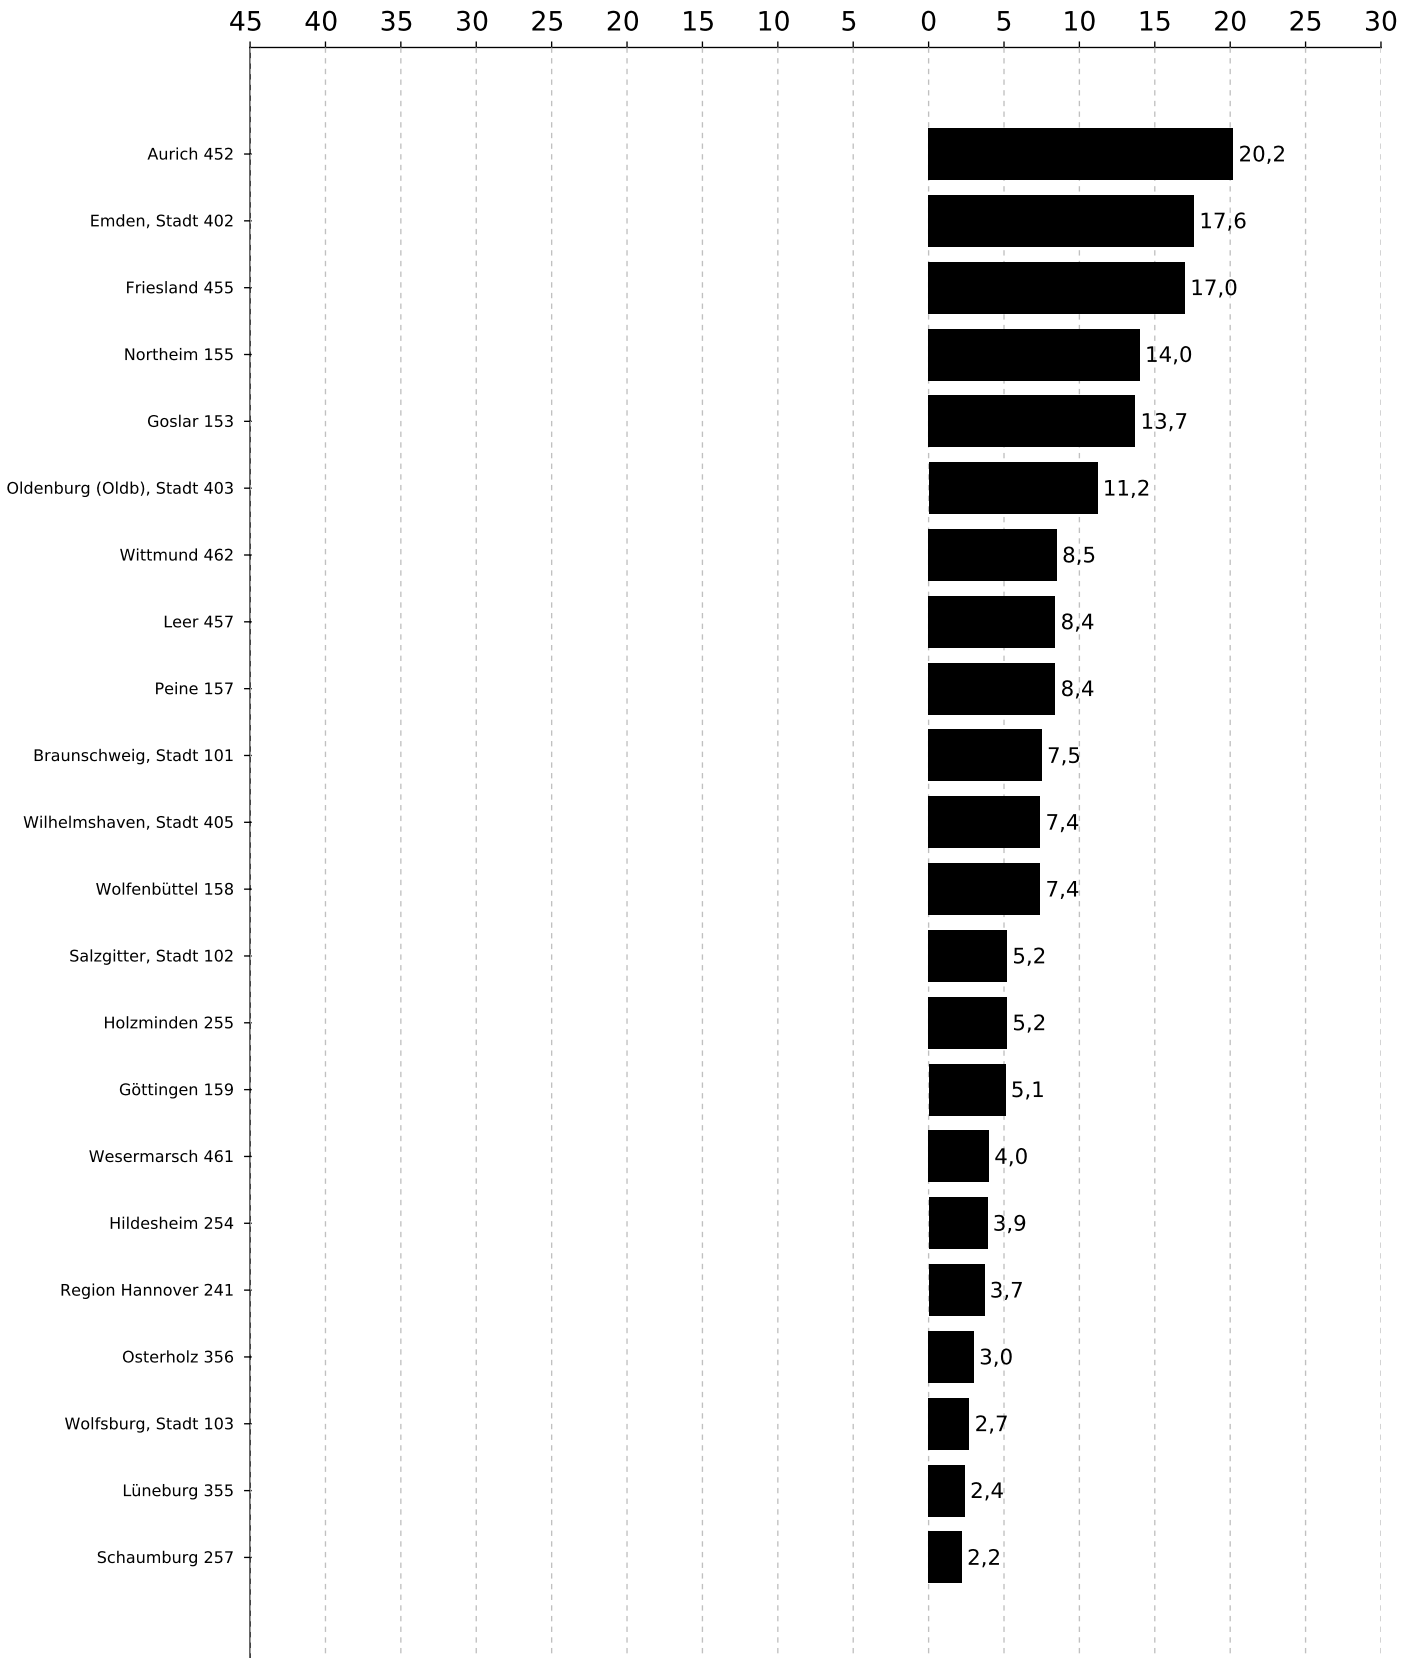

Abstand der Partei SPD zur Partei CDU bei den Kreiswahlen 2021 in Niedersachsen

in Prozentpunkten

CDU vor SPD

SPD vor CDU

Abstand der Partei SPD zur Partei CDU bei den Kreiswahlen 2021 in Niedersachsen

in Prozentpunkten

CDU vor SPD

SPD vor CDU