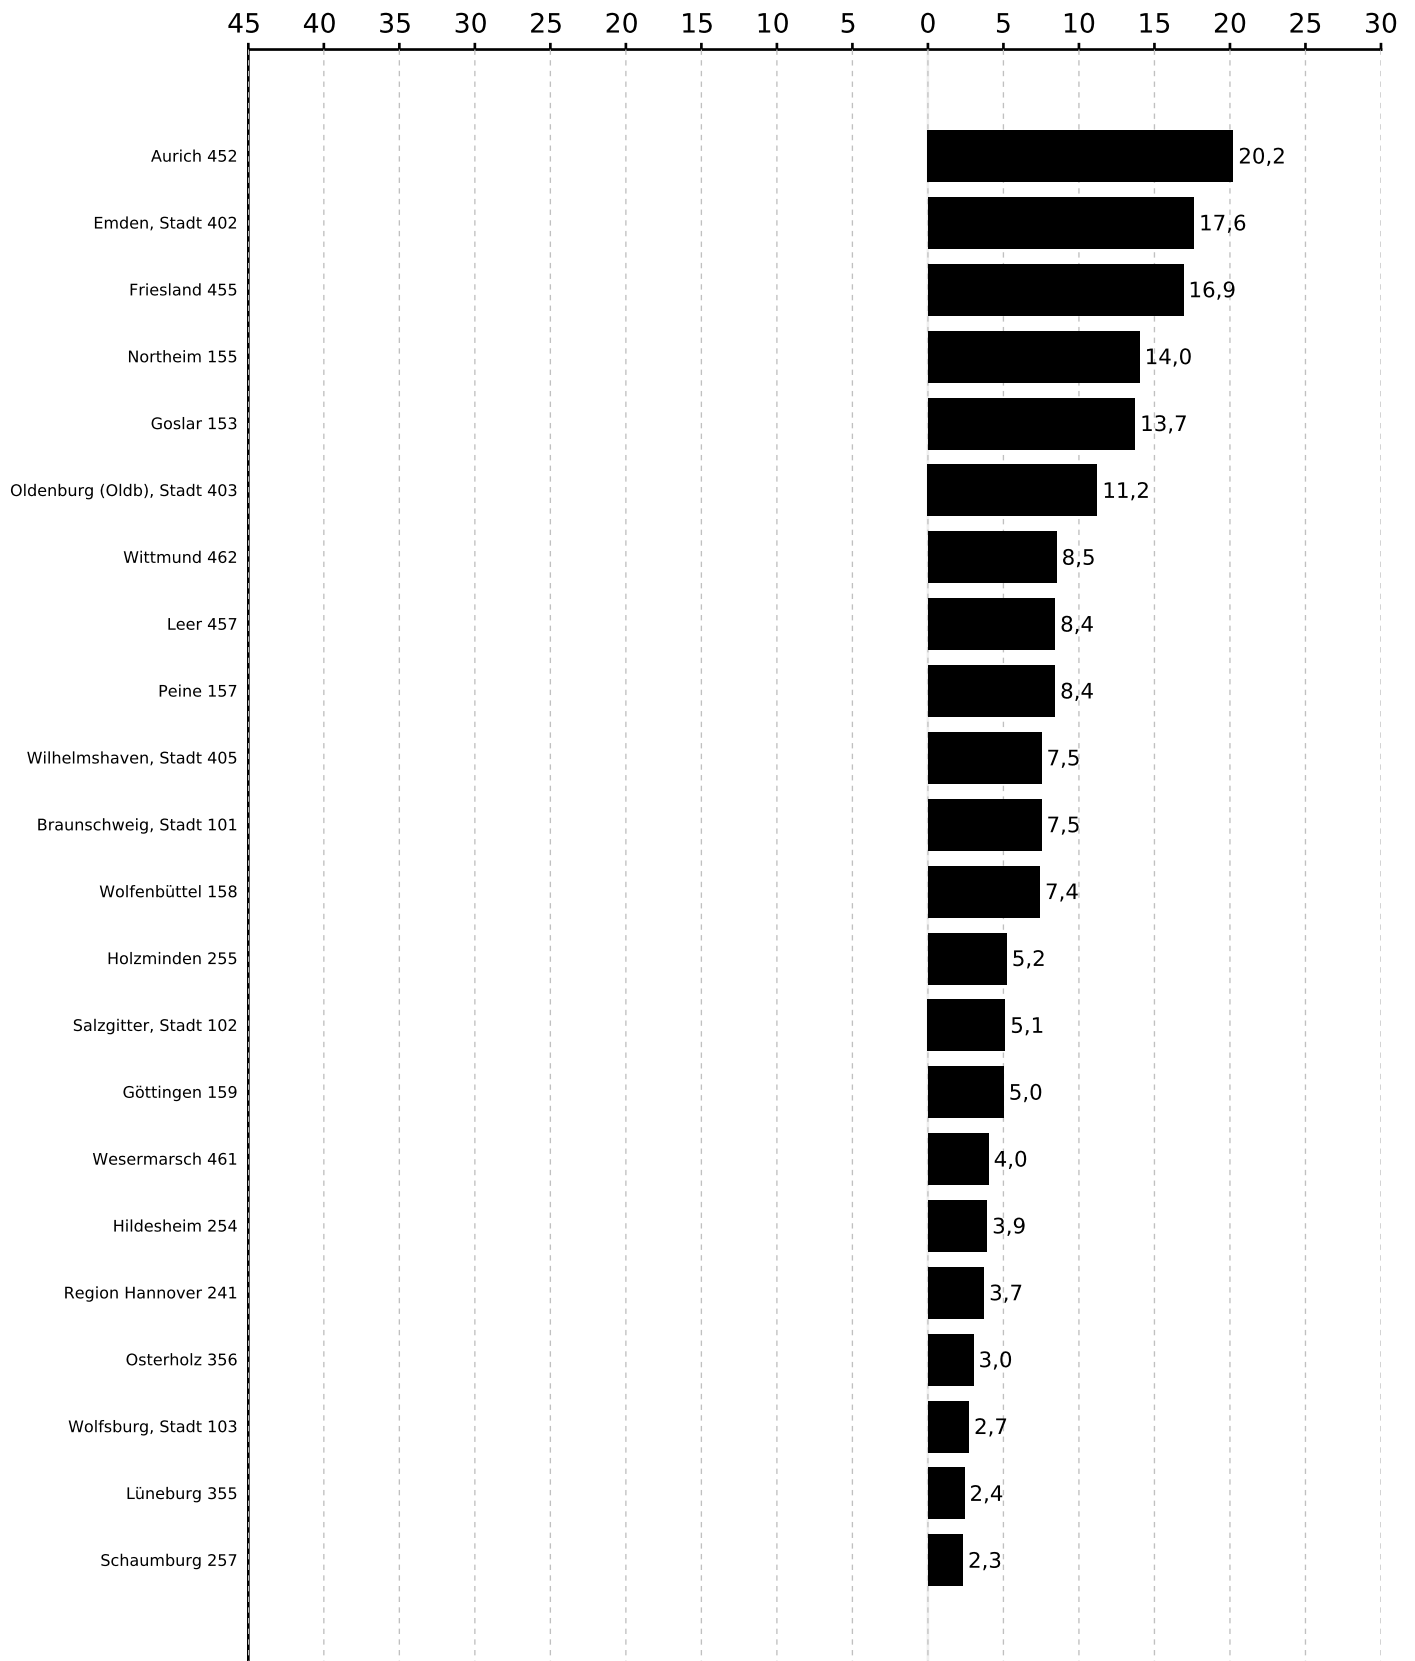

## Abstand der Partei SPD zur Partei CDU bei den Kreiswahlen 2021 in Niedersachsen

in Prozentpunkten

CDU vor SPD

SPD vor CDU