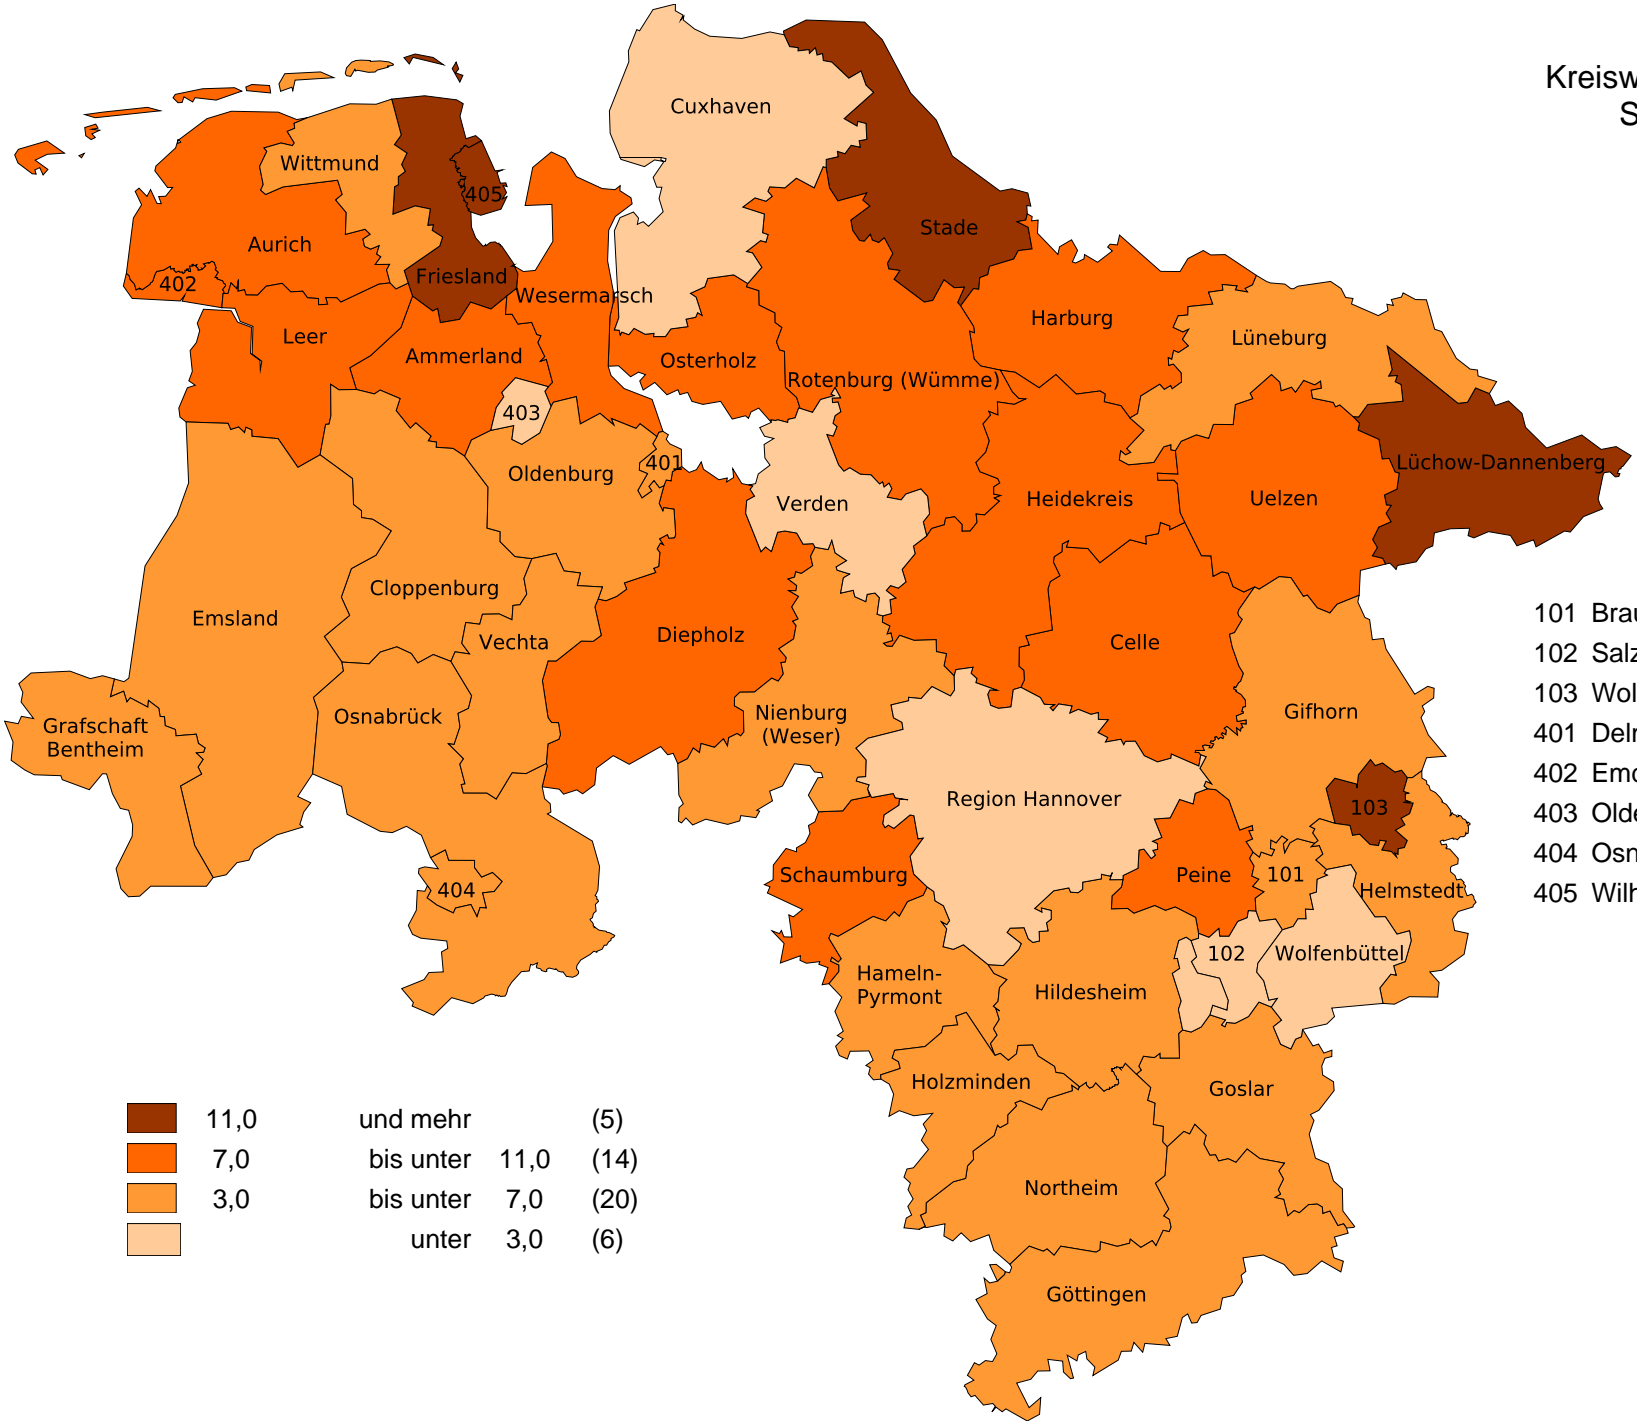

Kreiswahlen 2021 in Niedersachsen  
Stimmenanteile der WGR

- 101 Braunschweig, Stadt
- 102 Salzgitter, Stadt
- 103 Wolfsburg, Stadt
- 401 Delmenhorst, Stadt
- 402 Emden, Stadt
- 403 Oldenburg (Oldb), Stadt
- 404 Osnabrück, Stadt
- 405 Wilhelmshaven, Stadt

	11,0	und mehr	(5)
	7,0	bis unter 11,0	(14)
	3,0	bis unter 7,0	(20)
		unter 3,0	(6)