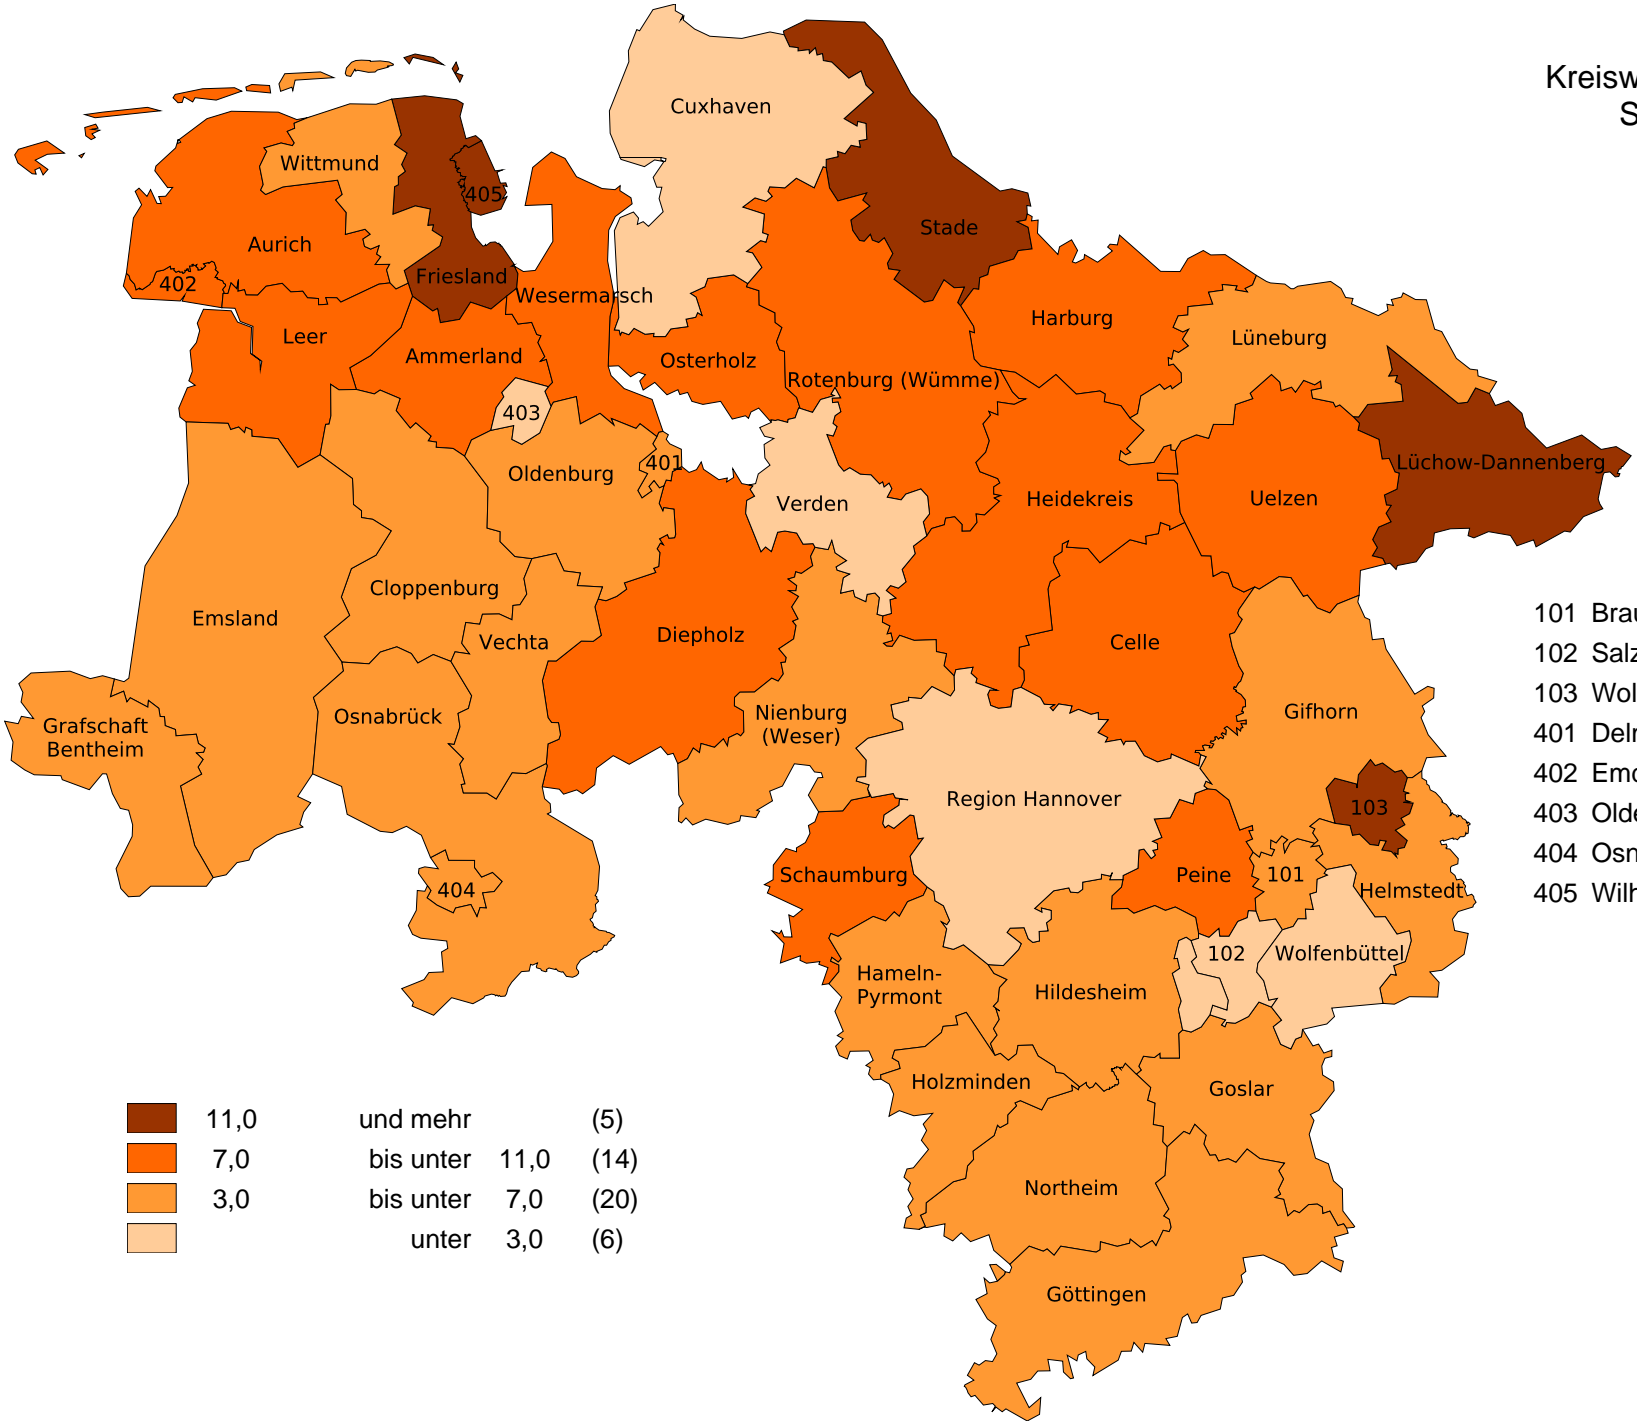

Kreiswahlen 2021 in Niedersachsen
Stimmenanteile der WGR

- 101 Braunschweig, Stadt
- 102 Salzgitter, Stadt
- 103 Wolfsburg, Stadt
- 401 Delmenhorst, Stadt
- 402 Emden, Stadt
- 403 Oldenburg (Oldb), Stadt
- 404 Osnabrück, Stadt
- 405 Wilhelmshaven, Stadt

	11,0	und mehr	(5)
	7,0	bis unter 11,0	(14)
	3,0	bis unter 7,0	(20)
		unter 3,0	(6)