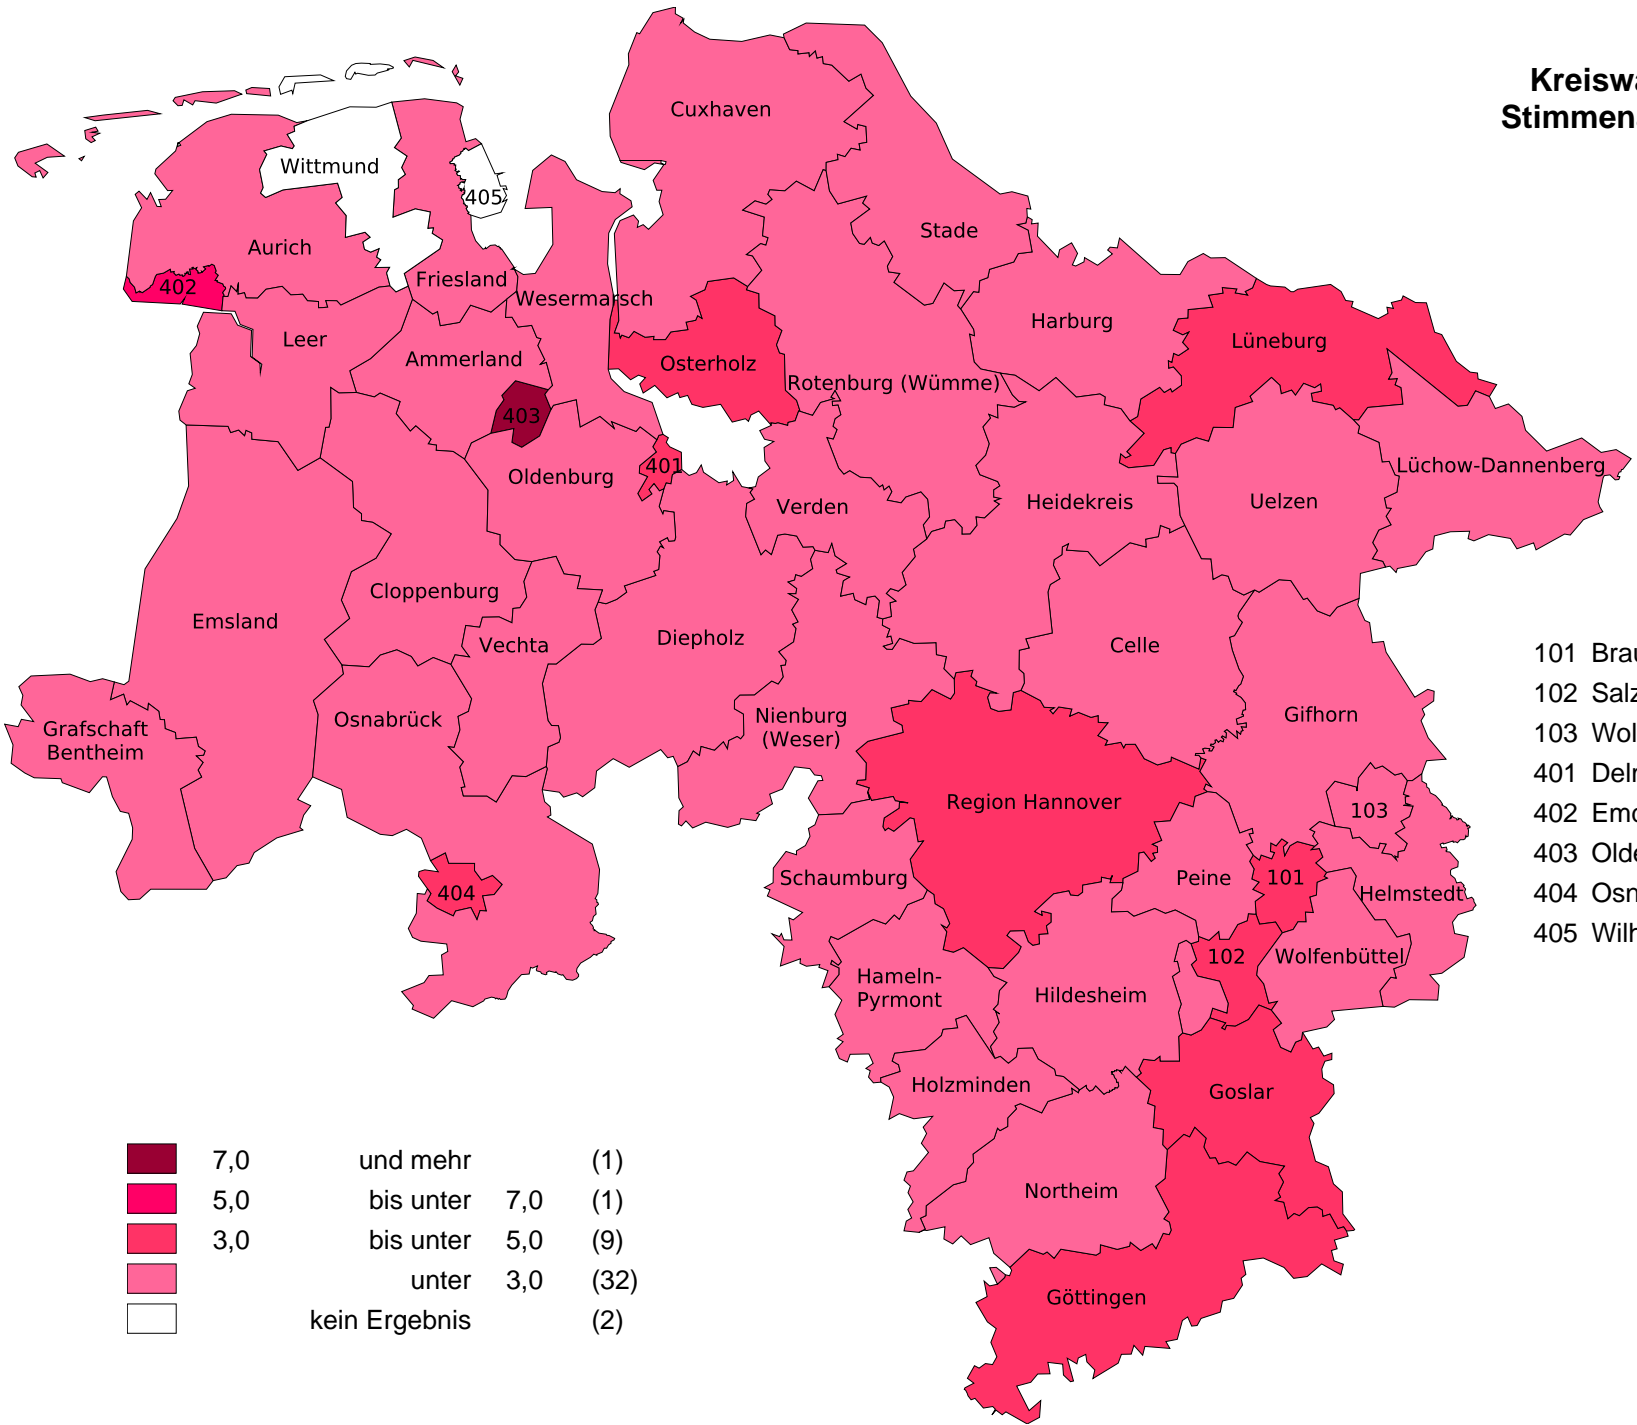

# Kreiswahlen 2021 in Niedersachsen Stimmenanteile der Partei "DIE LINKE."

- 101 Braunschweig, Stadt
- 102 Salzgitter, Stadt
- 103 Wolfsburg, Stadt
- 401 Delmenhorst, Stadt
- 402 Emden, Stadt
- 403 Oldenburg (Oldb), Stadt
- 404 Osnabrück, Stadt
- 405 Wilhelmshaven, Stadt

	7,0	und mehr	(1)
	5,0	bis unter 7,0	(1)
	3,0	bis unter 5,0	(9)
		unter 3,0	(32)
		kein Ergebnis	(2)