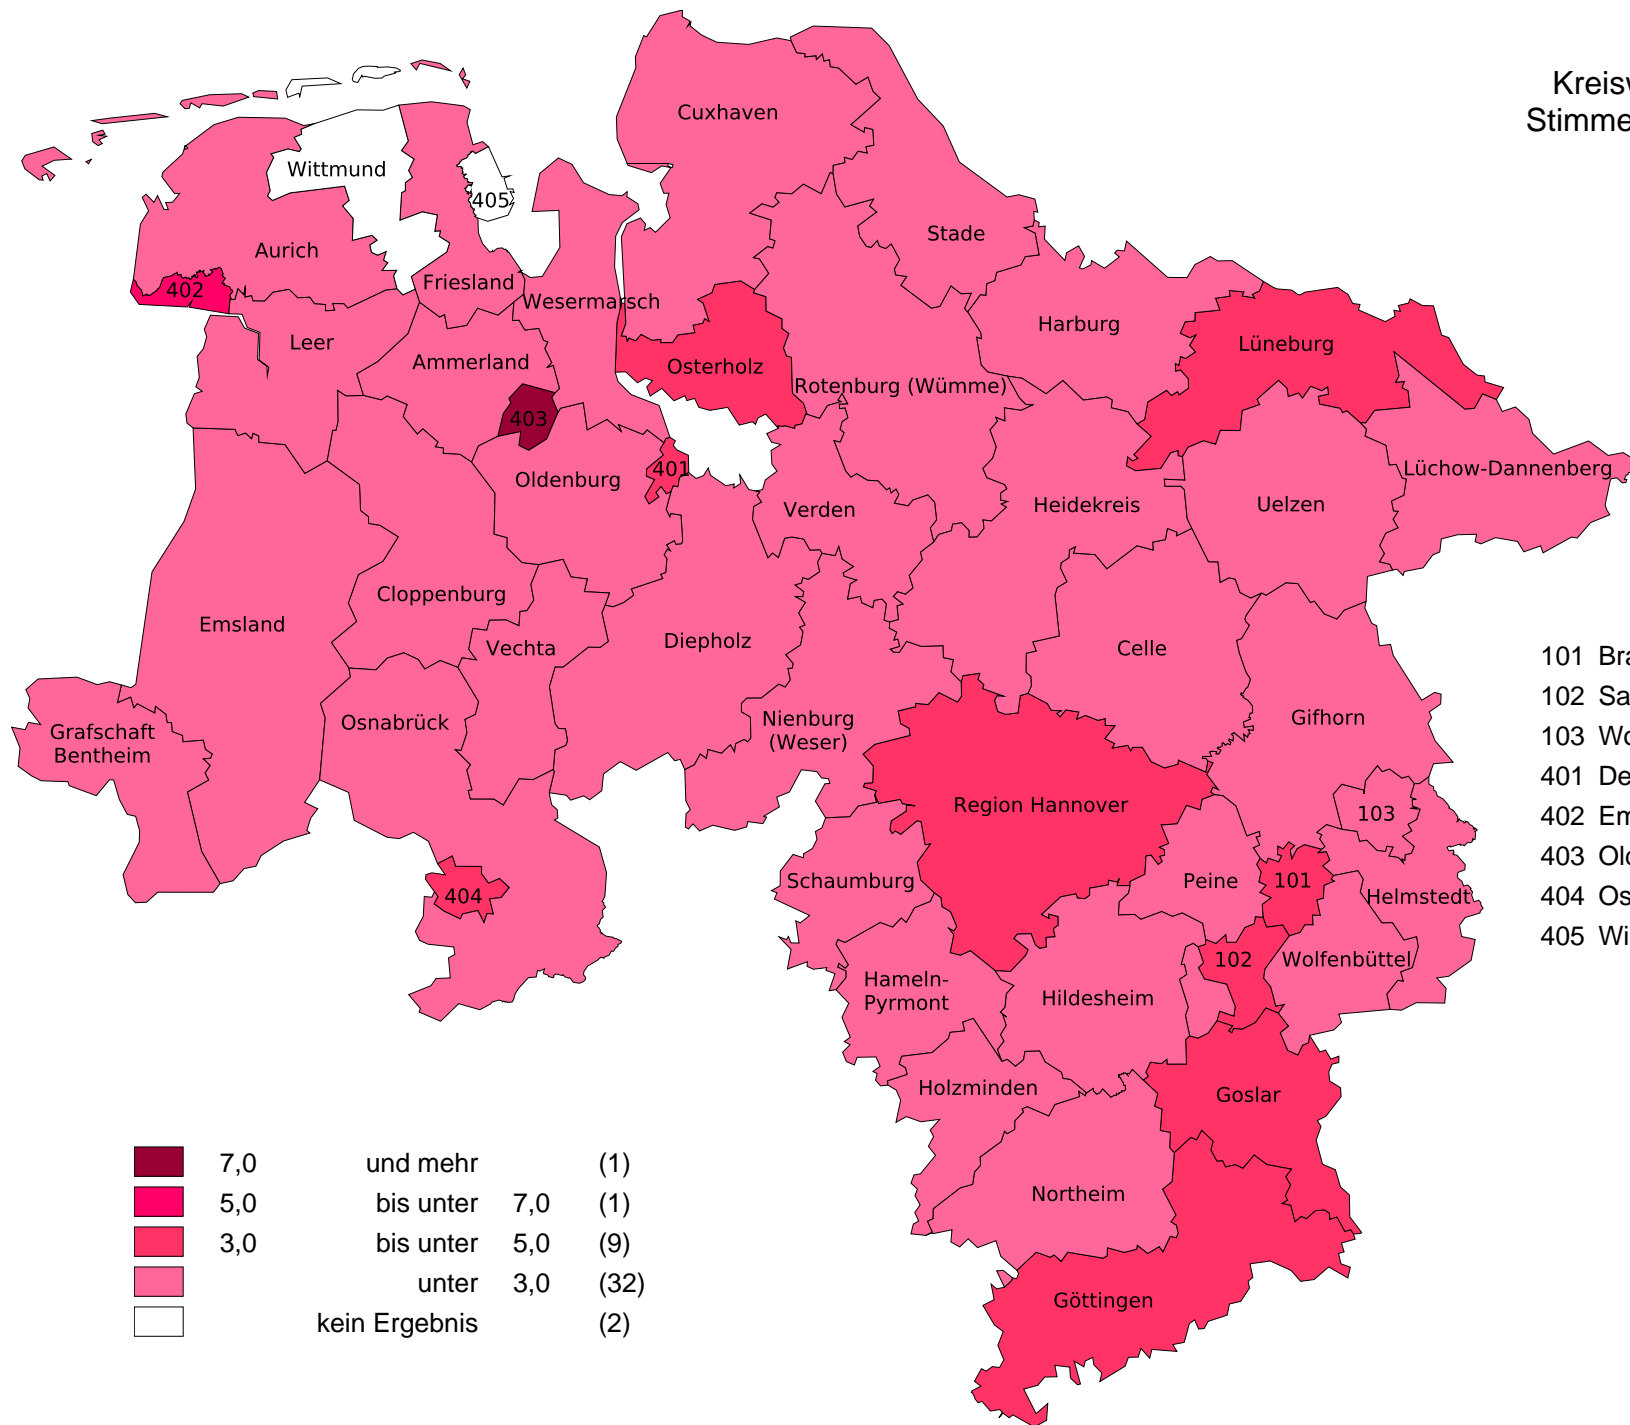

Kreiswahlen 2021 in Niedersachsen
Stimmenanteile der Partei "DIE LINKE."

- 101 Braunschweig, Stadt
- 102 Salzgitter, Stadt
- 103 Wolfsburg, Stadt
- 401 Delmenhorst, Stadt
- 402 Emden, Stadt
- 403 Oldenburg (Oldb), Stadt
- 404 Osnabrück, Stadt
- 405 Wilhelmshaven, Stadt

	7,0	und mehr	(1)
	5,0	bis unter 7,0	(1)
	3,0	bis unter 5,0	(9)
		unter 3,0	(32)
		kein Ergebnis	(2)