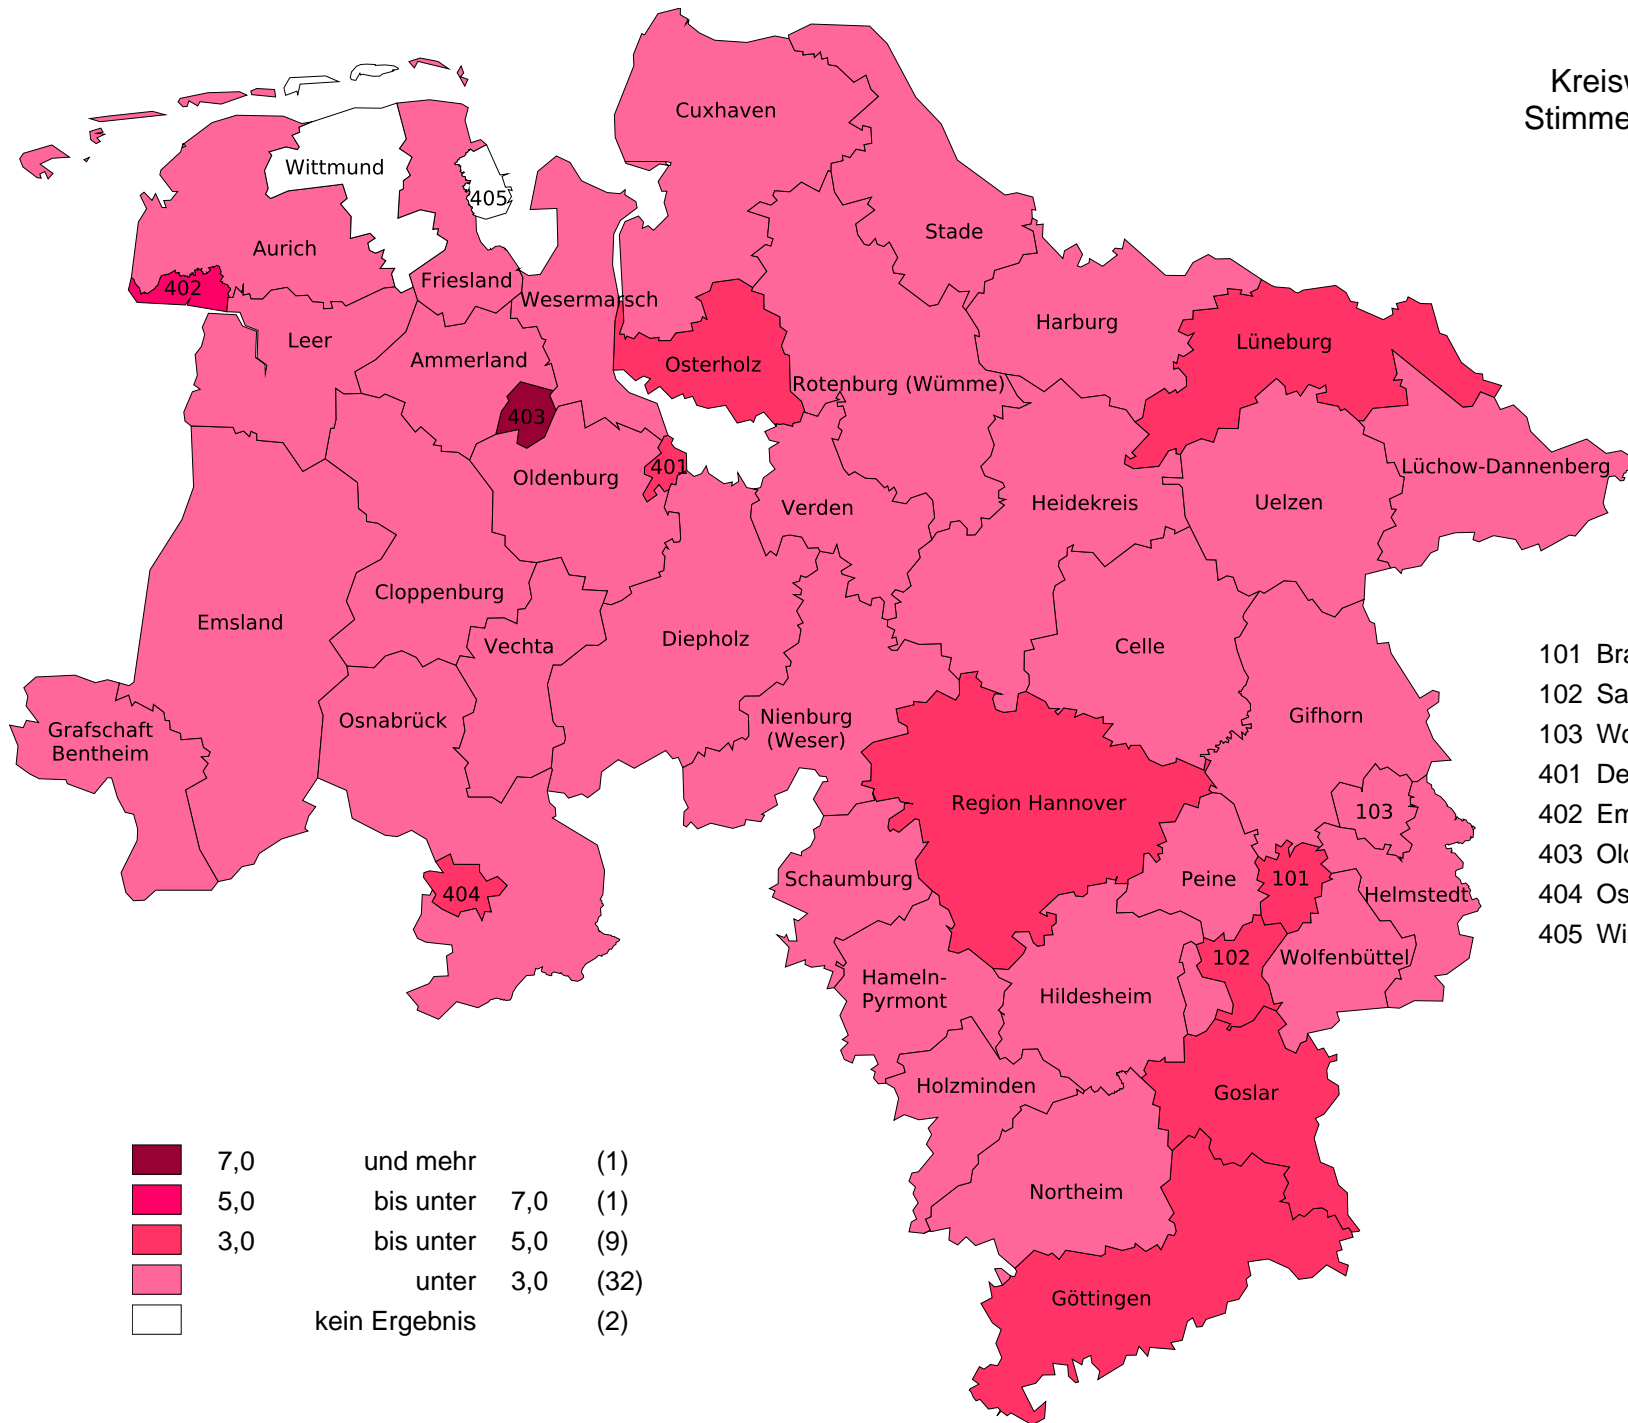

Kreiswahlen 2021 in Niedersachsen
Stimmenanteile der Partei "DIE LINKE."

- 101 Braunschweig, Stadt
- 102 Salzgitter, Stadt
- 103 Wolfsburg, Stadt
- 401 Delmenhorst, Stadt
- 402 Emden, Stadt
- 403 Oldenburg (Oldb), Stadt
- 404 Osnabrück, Stadt
- 405 Wilhelmshaven, Stadt

	7,0	und mehr	(1)
	5,0	bis unter 7,0	(1)
	3,0	bis unter 5,0	(9)
		unter 3,0	(32)
		kein Ergebnis	(2)