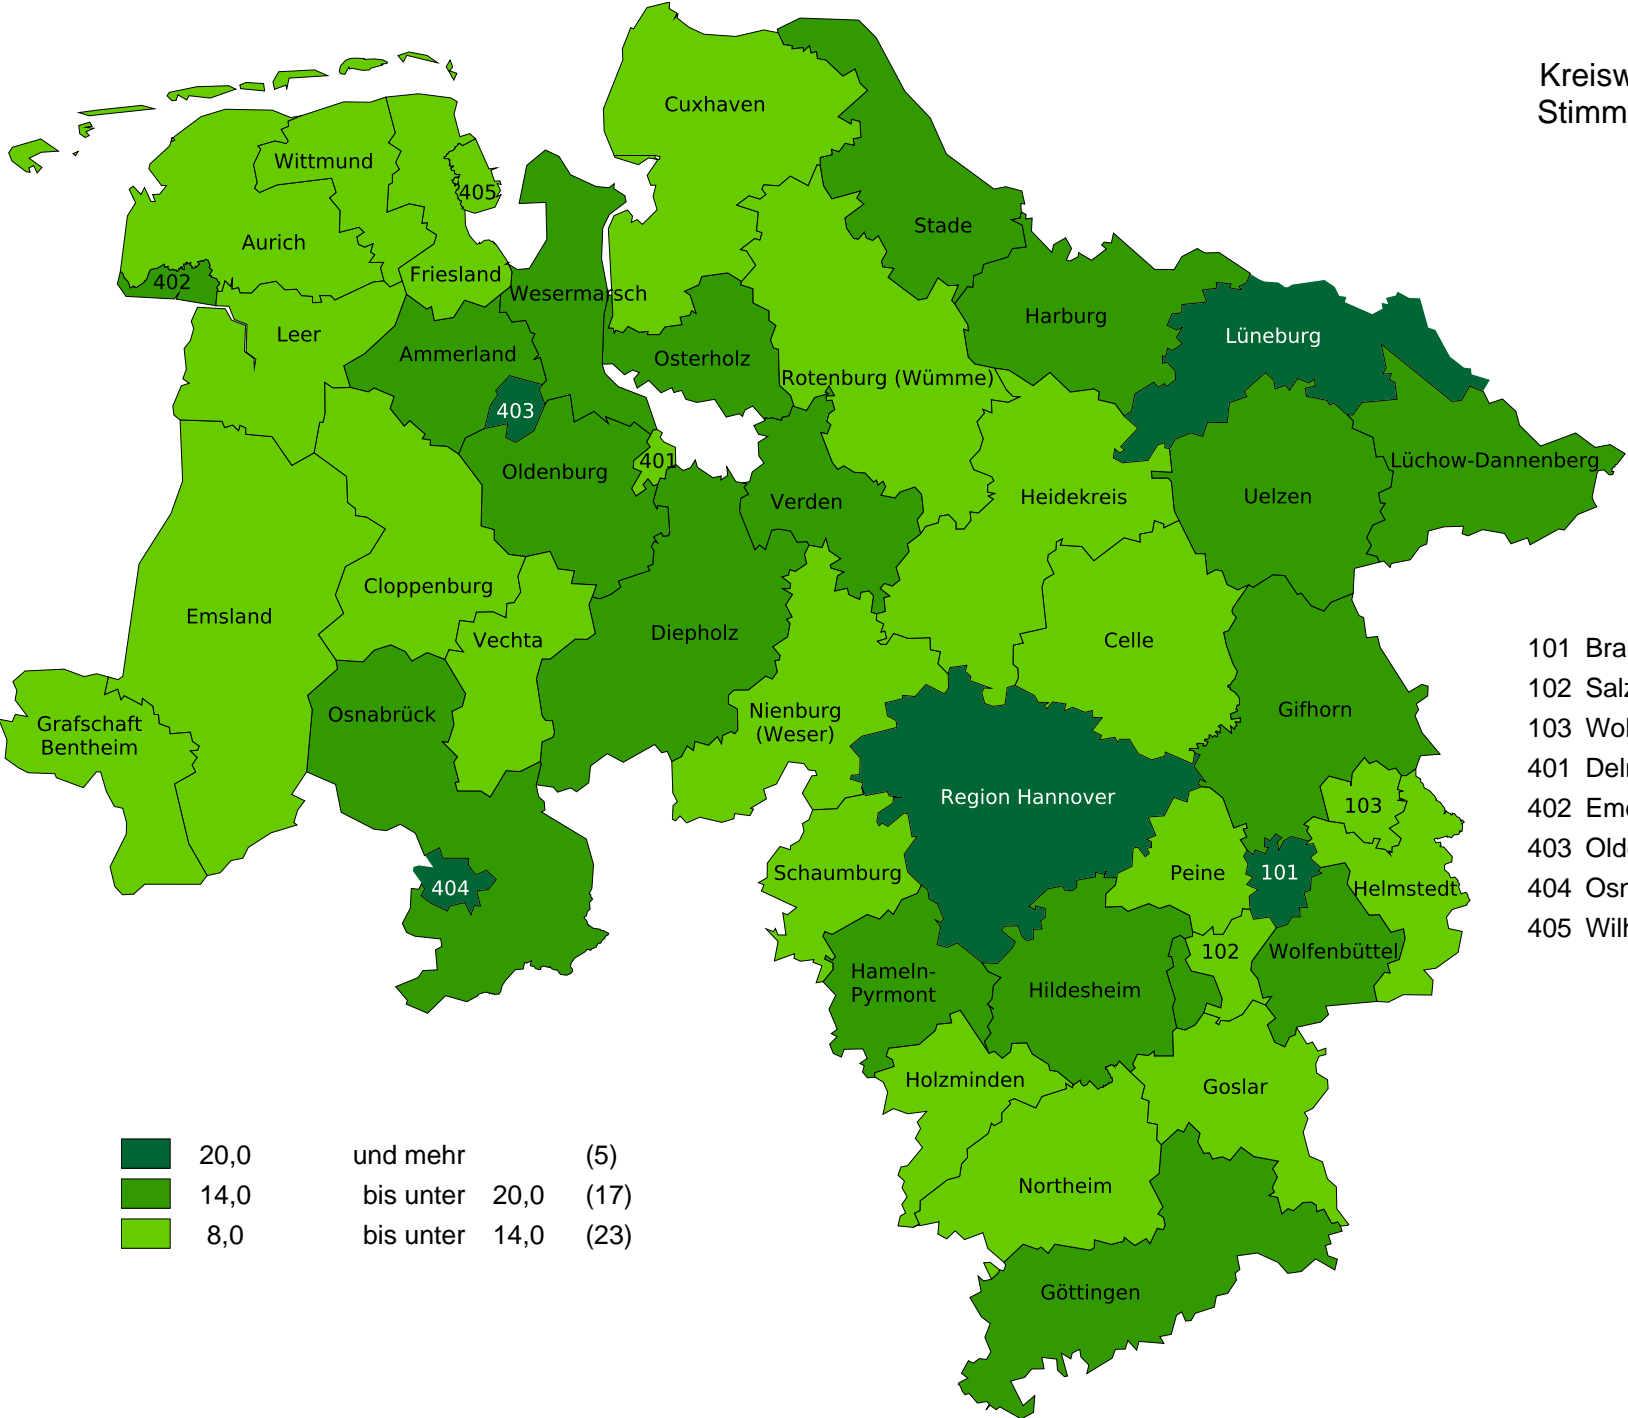

Kreiswahlen 2021 in Niedersachsen  
Stimmenanteile der Partei "GRÜNE"

- 101 Braunschweig, Stadt
- 102 Salzgitter, Stadt
- 103 Wolfsburg, Stadt
- 401 Delmenhorst, Stadt
- 402 Emden, Stadt
- 403 Oldenburg (Oldb), Stadt
- 404 Osnabrück, Stadt
- 405 Wilhelmshaven, Stadt

	20,0	und mehr	(5)
	14,0	bis unter 20,0	(17)
	8,0	bis unter 14,0	(23)