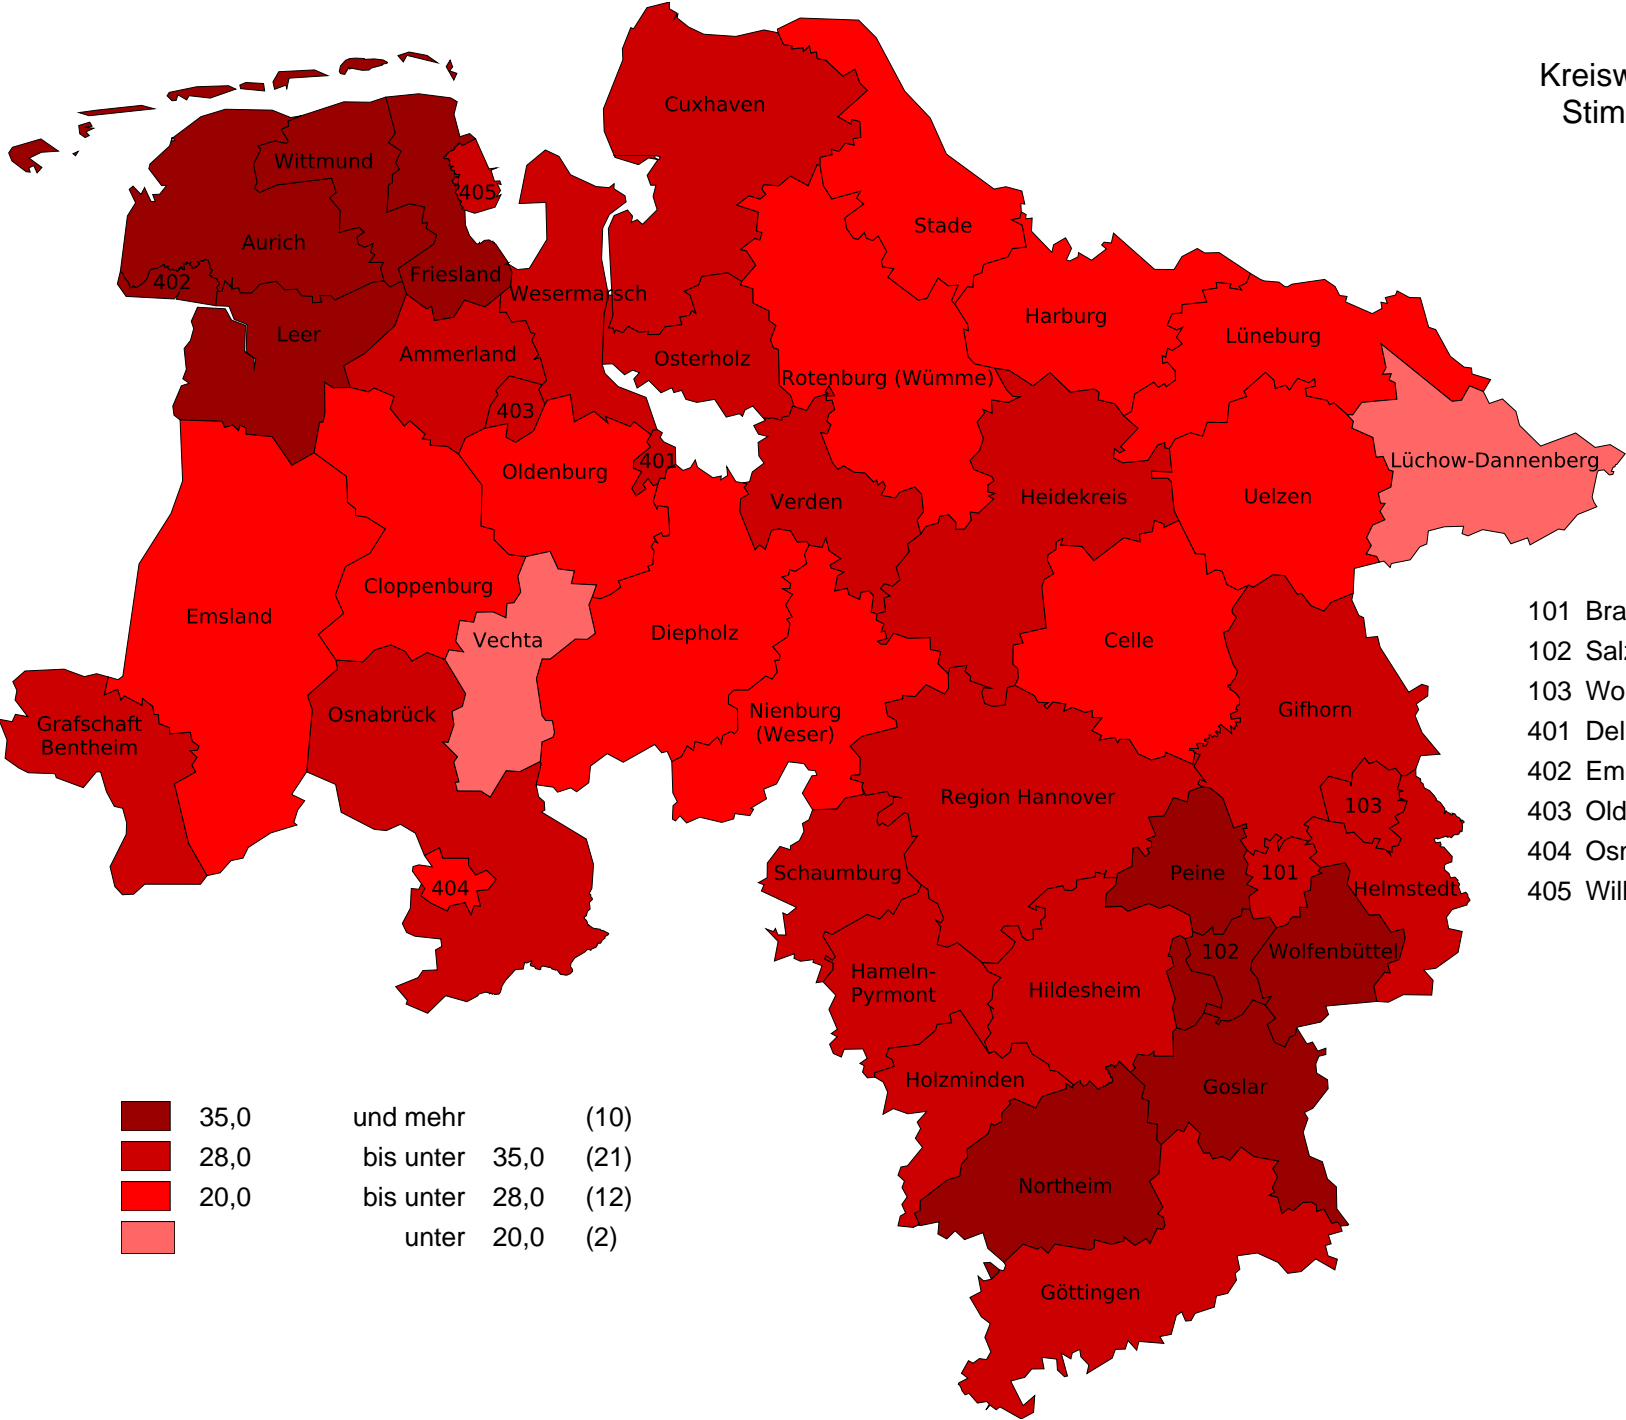

Kreiswahlen 2021 in Niedersachsen  
Stimmenanteile der Partei "SPD"

35,0	und mehr	(10)
28,0	bis unter 35,0	(21)
20,0	bis unter 28,0	(12)
	unter 20,0	(2)

- 101 Braunschweig, Stadt
- 102 Salzgitter, Stadt
- 103 Wolfsburg, Stadt
- 401 Delmenhorst, Stadt
- 402 Emden, Stadt
- 403 Oldenburg (Oldb), Stadt
- 404 Osnabrück, Stadt
- 405 Wilhelmshaven, Stadt