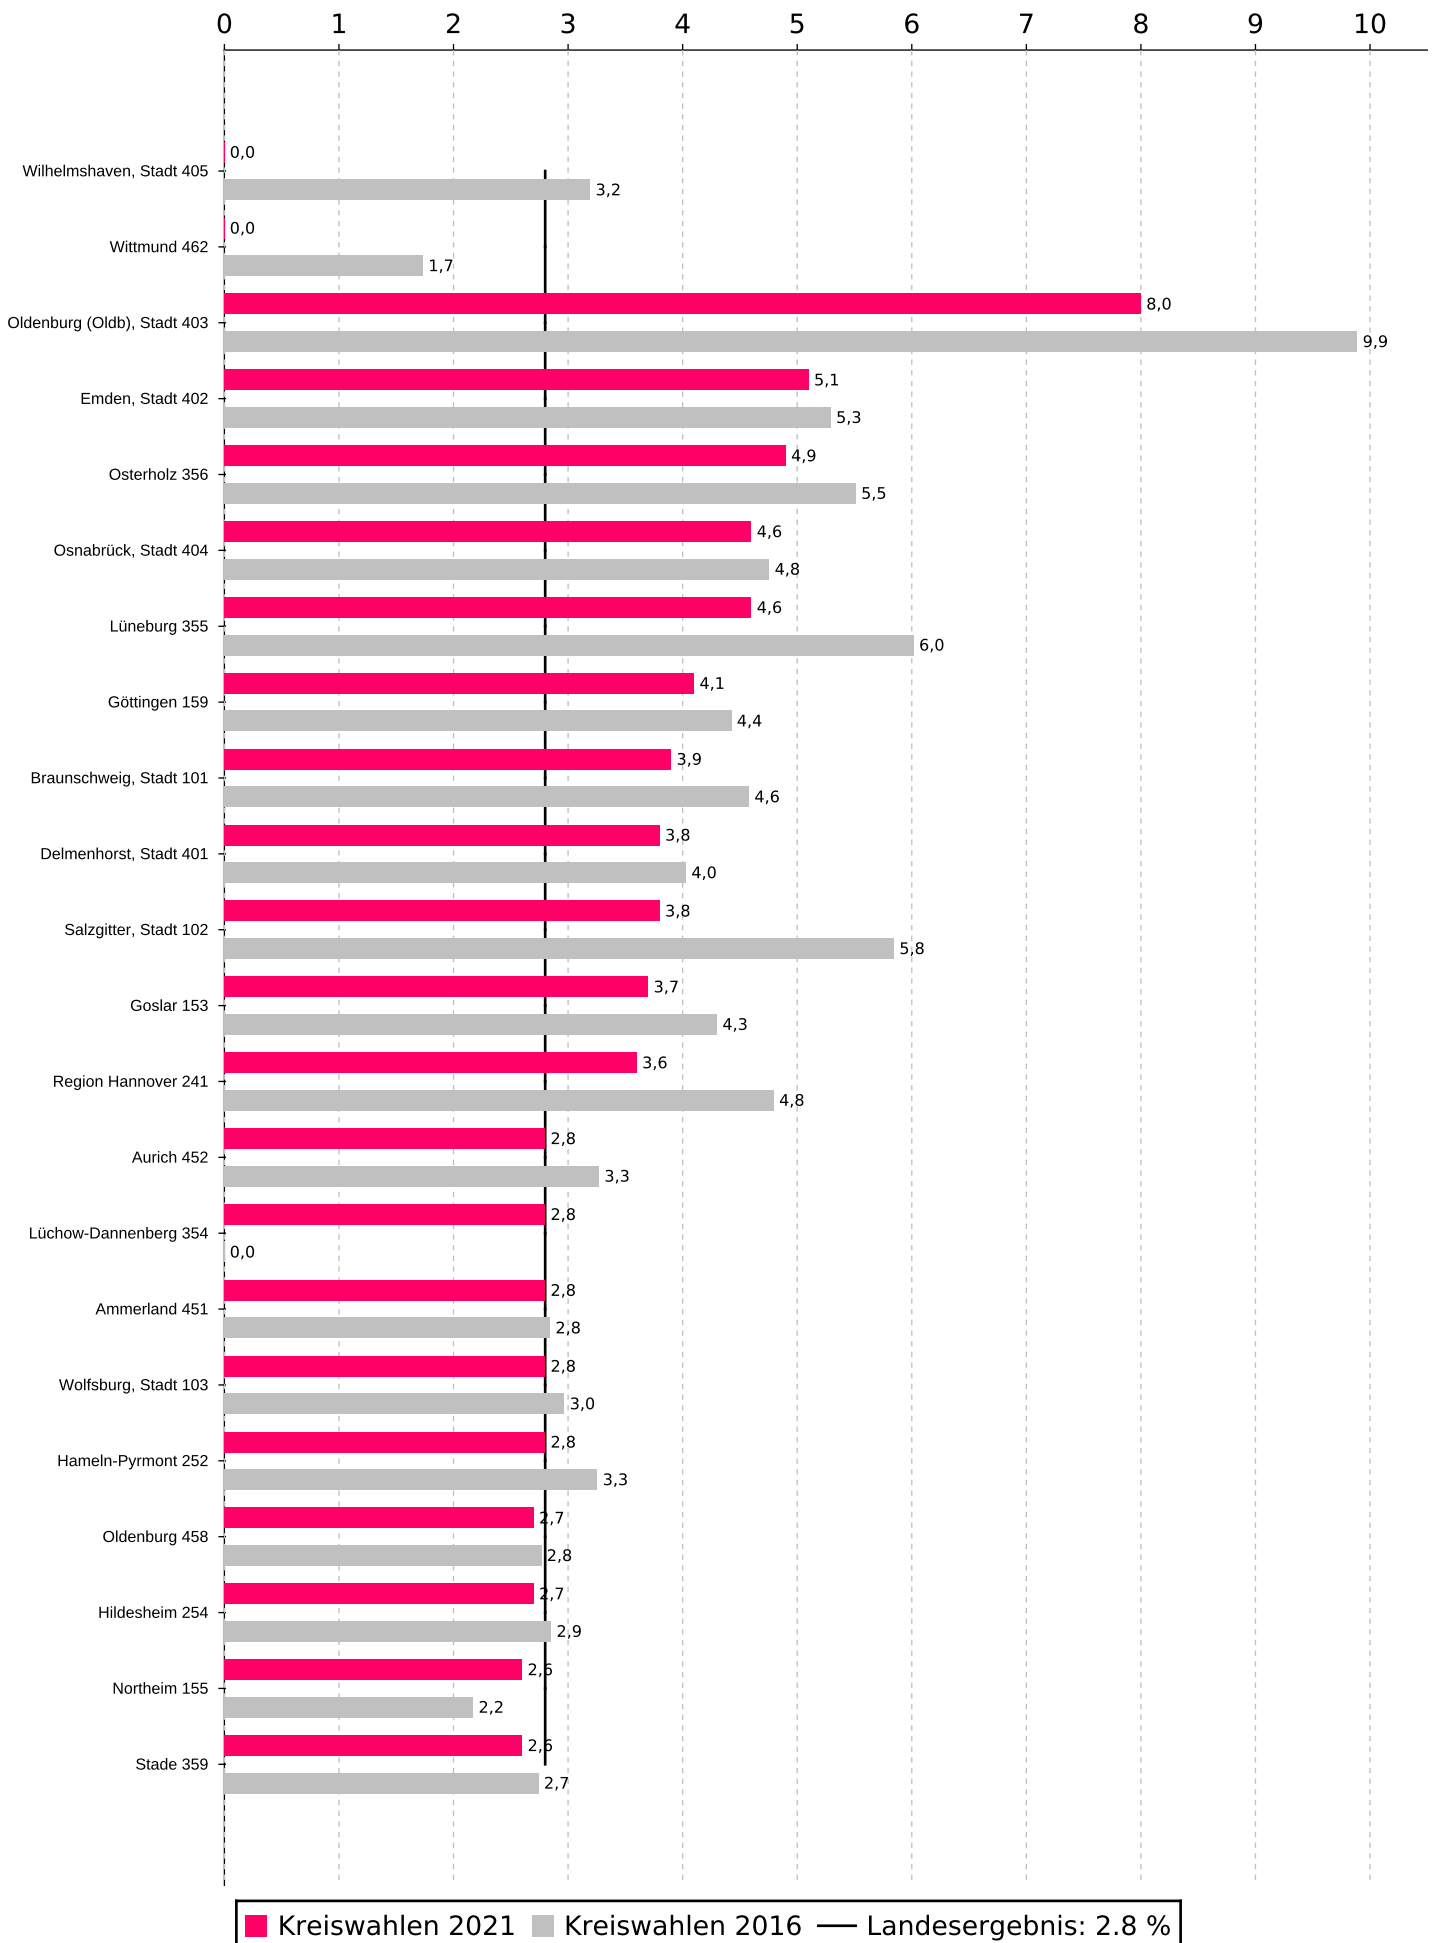

# Stimmenanteile der Partei DIE LINKE. bei den Kreiswahlen 2021 in Niedersachsen