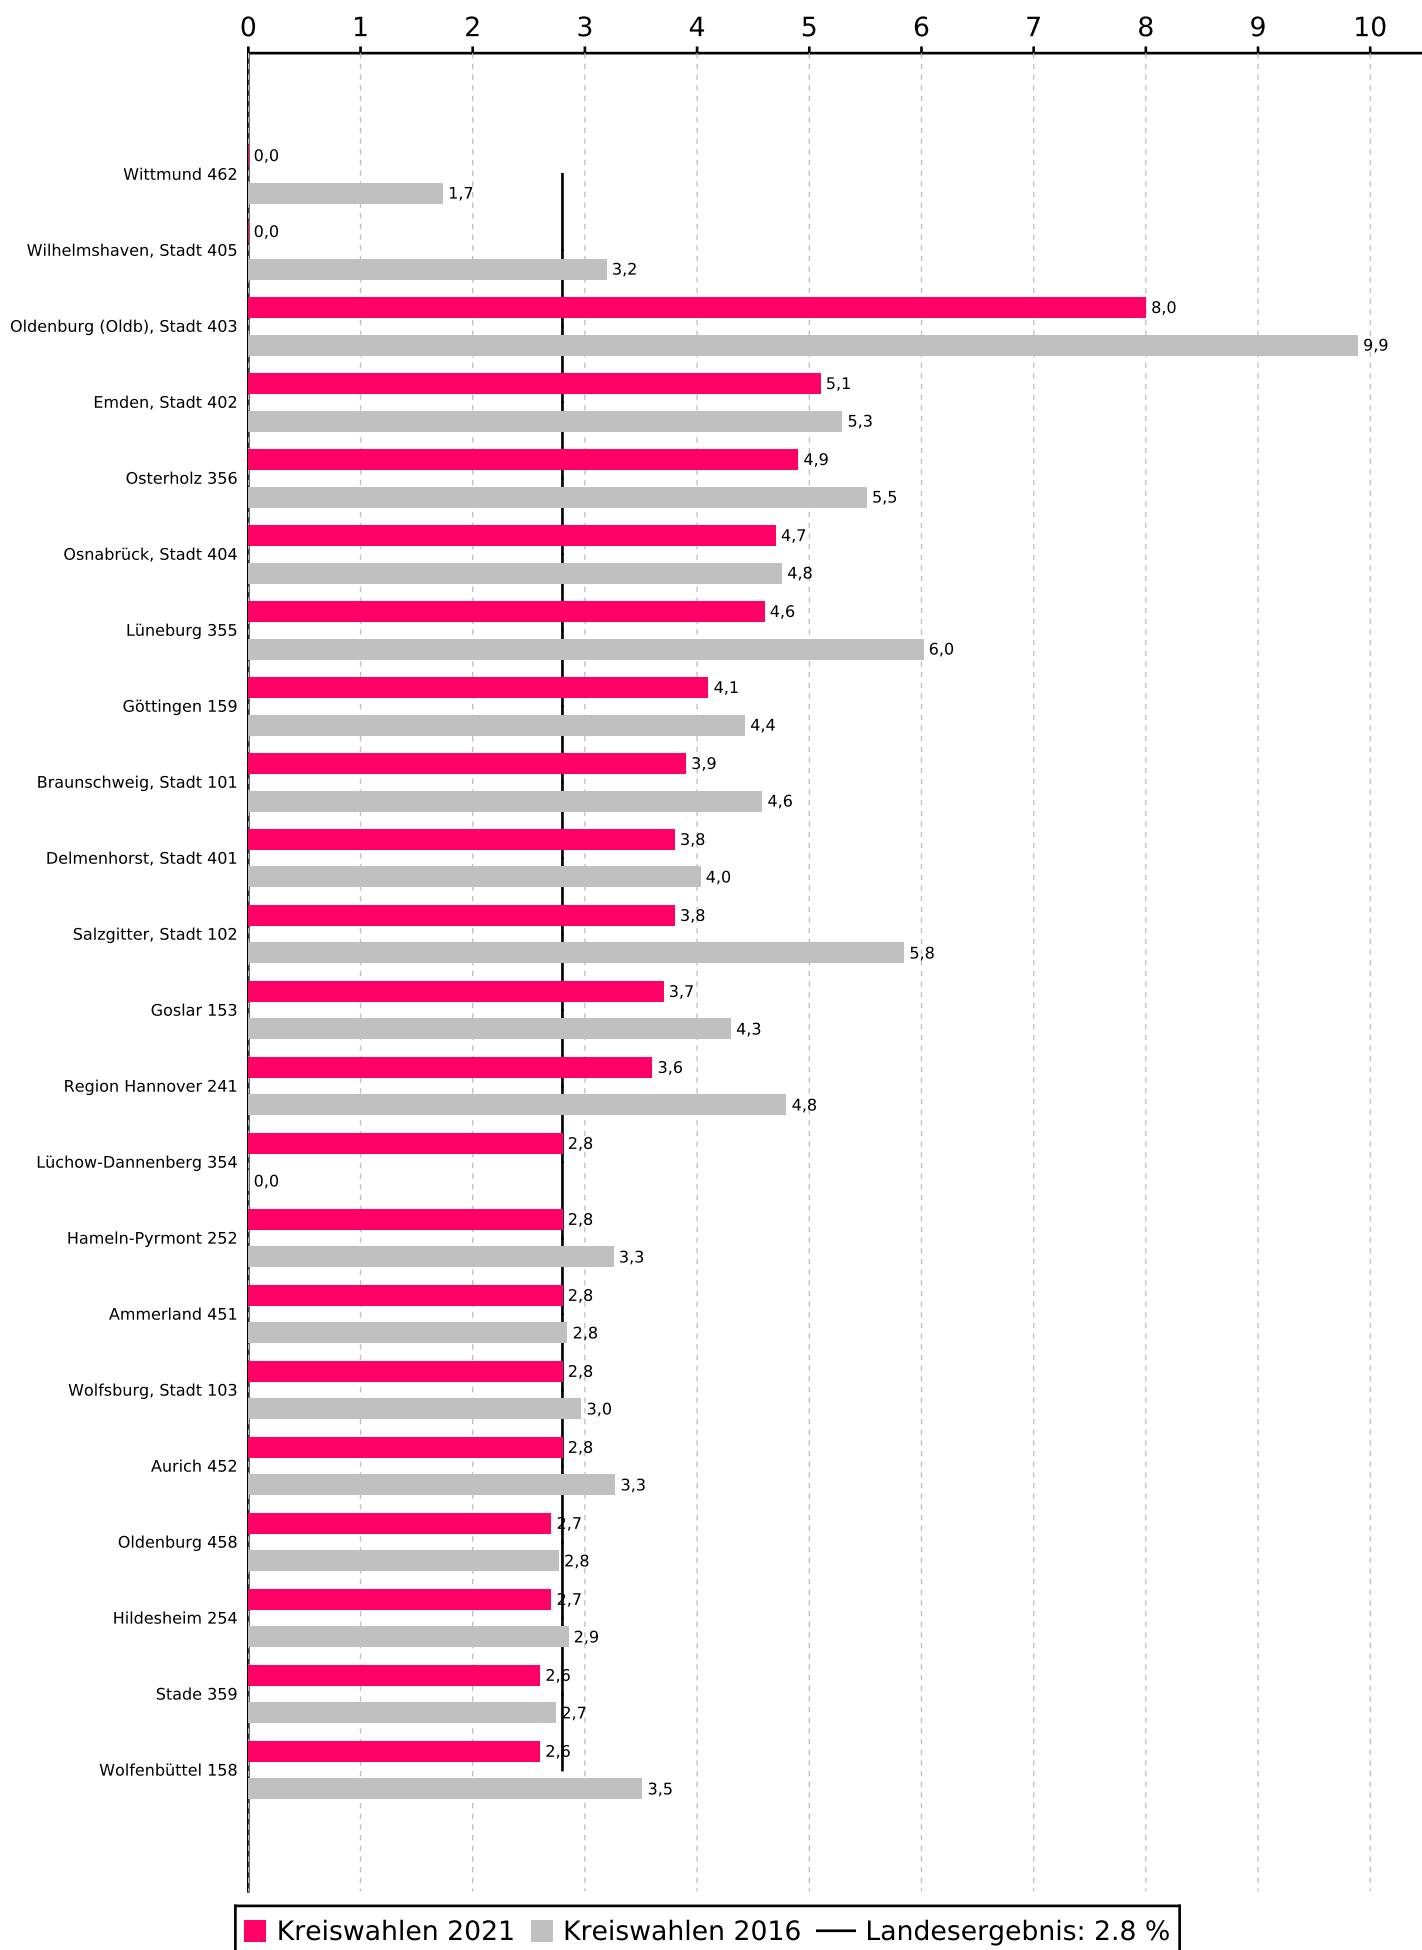

Stimmenanteile der Partei DIE LINKE. bei den Kreiswahlen 2021 in Niedersachsen

Stimmenanteile der Partei DIE LINKE. bei den Kreiswahlen 2021 in Niedersachsen