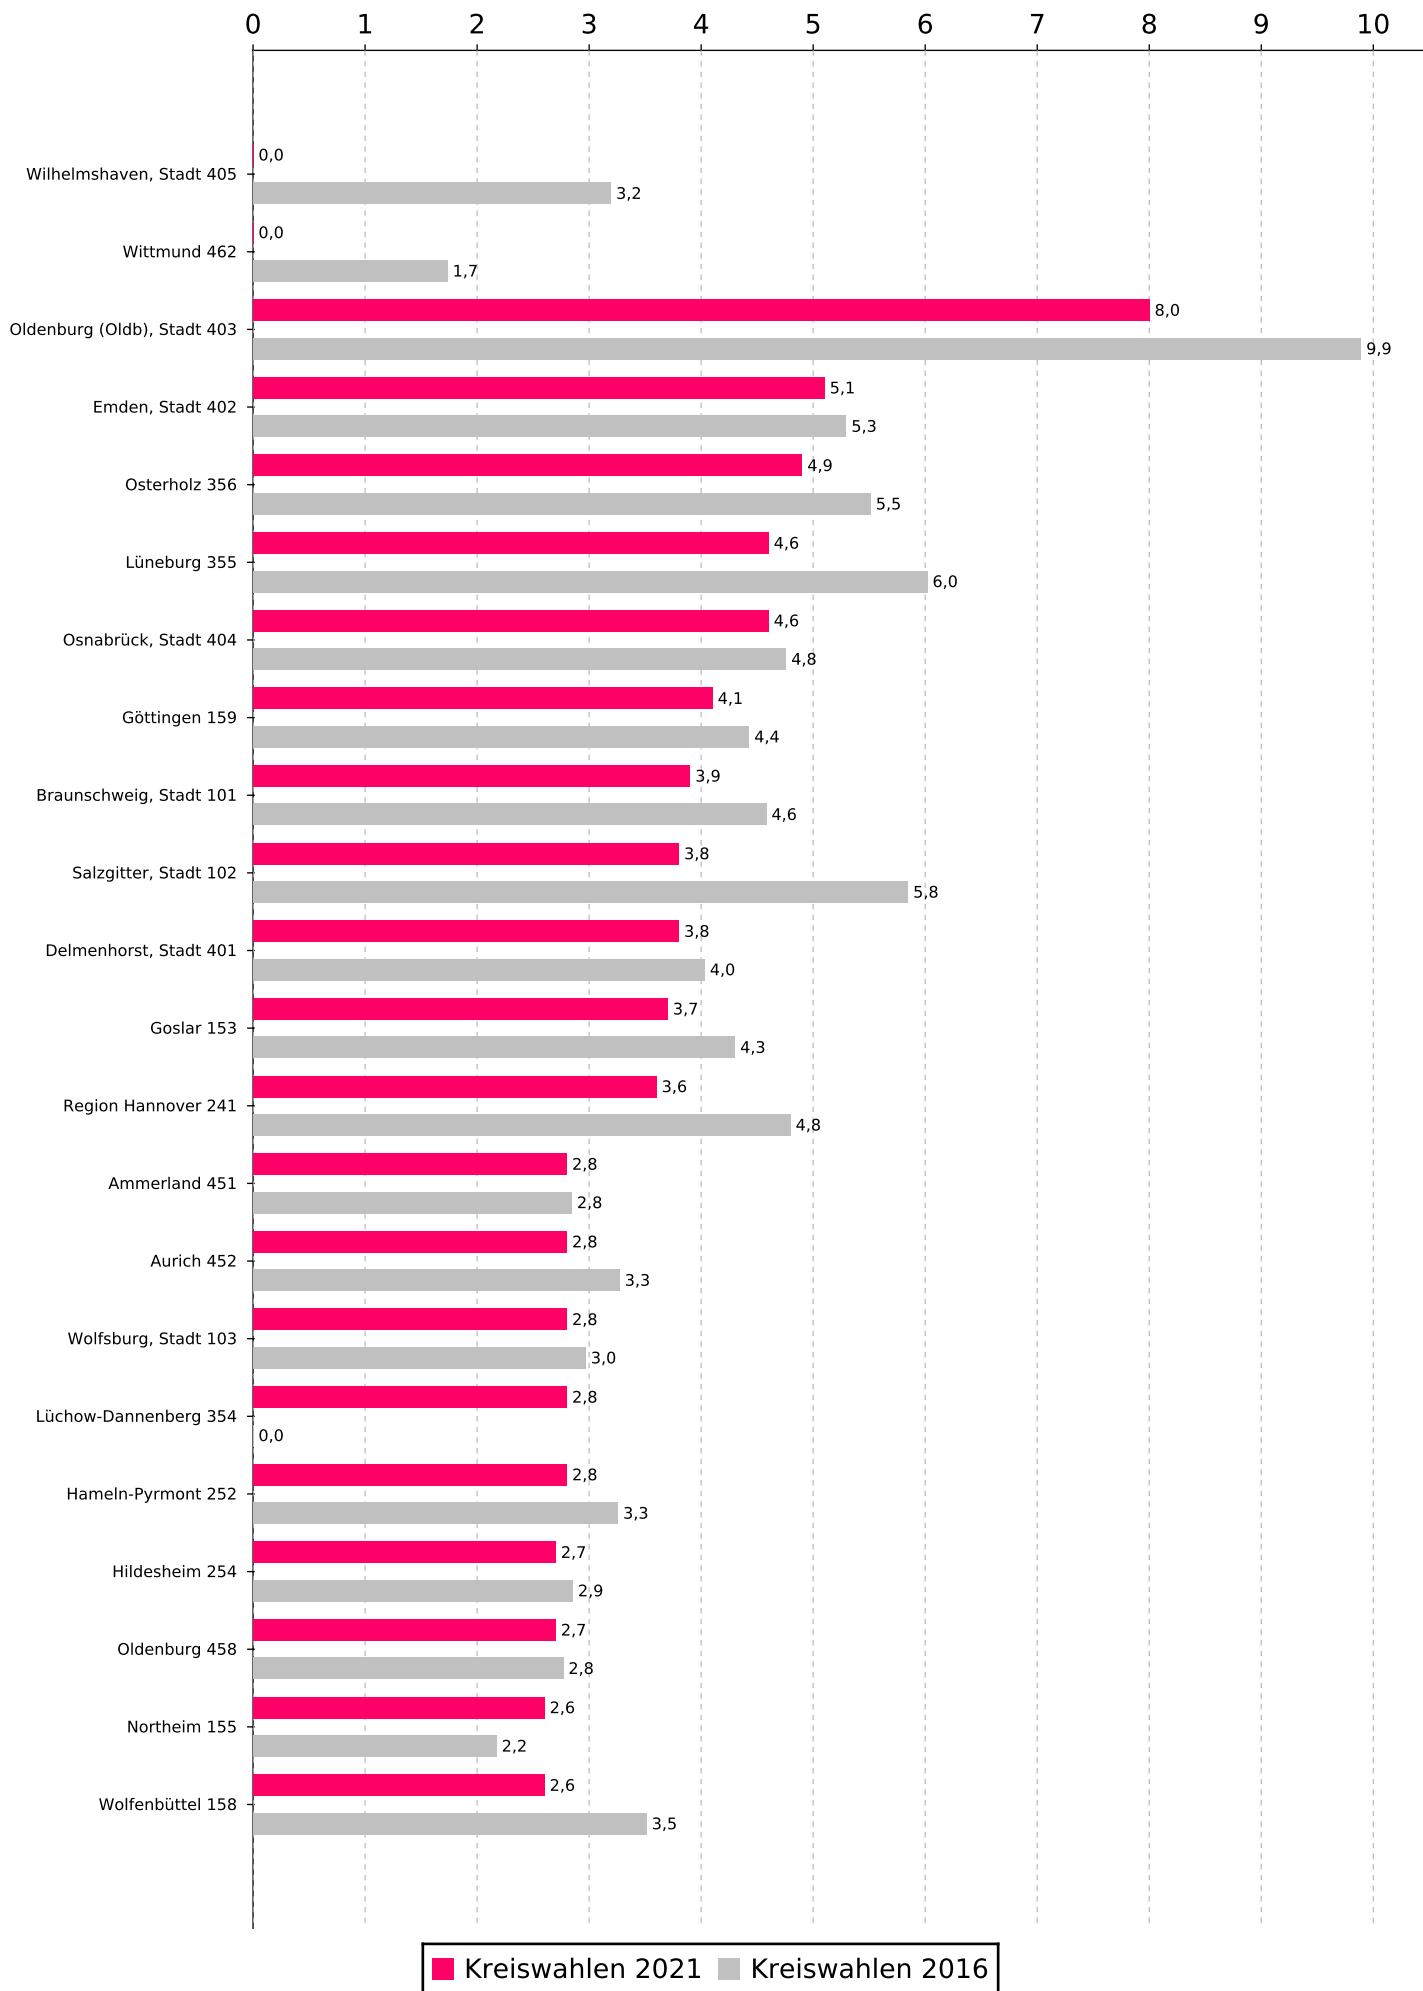

# Stimmenanteile der Partei DIE LINKE. bei den Kreiswahlen 2021 in Niedersachsen