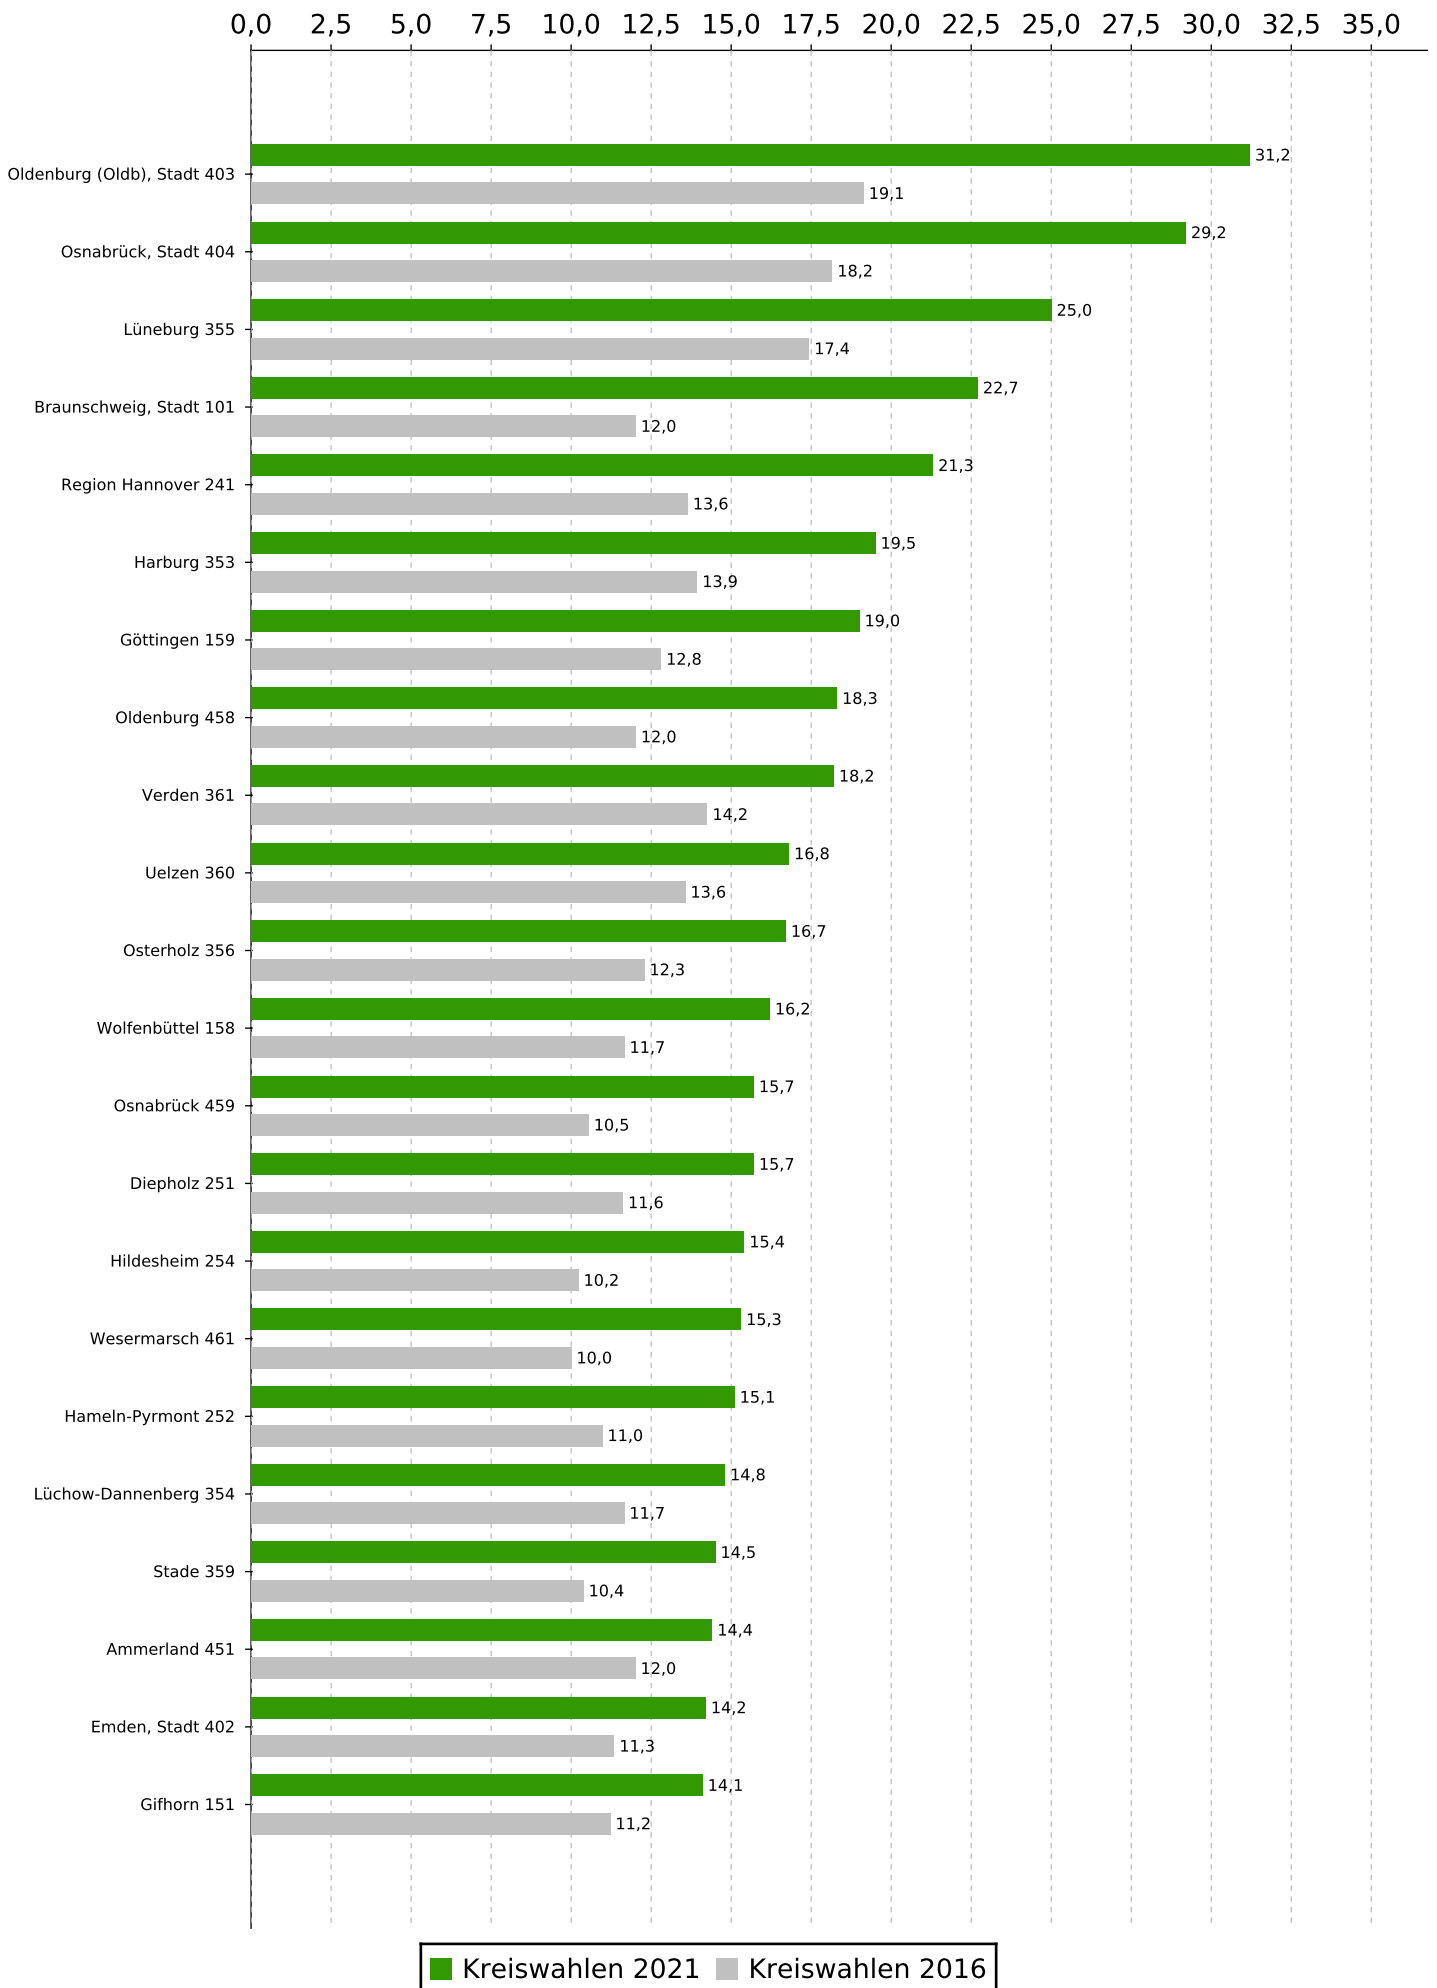

Stimmenanteile der Partei GRÜNE bei den Kreiswahlen 2021 in Niedersachsen

Stimmenanteile der Partei GRÜNE bei den Kreiswahlen 2021 in Niedersachsen