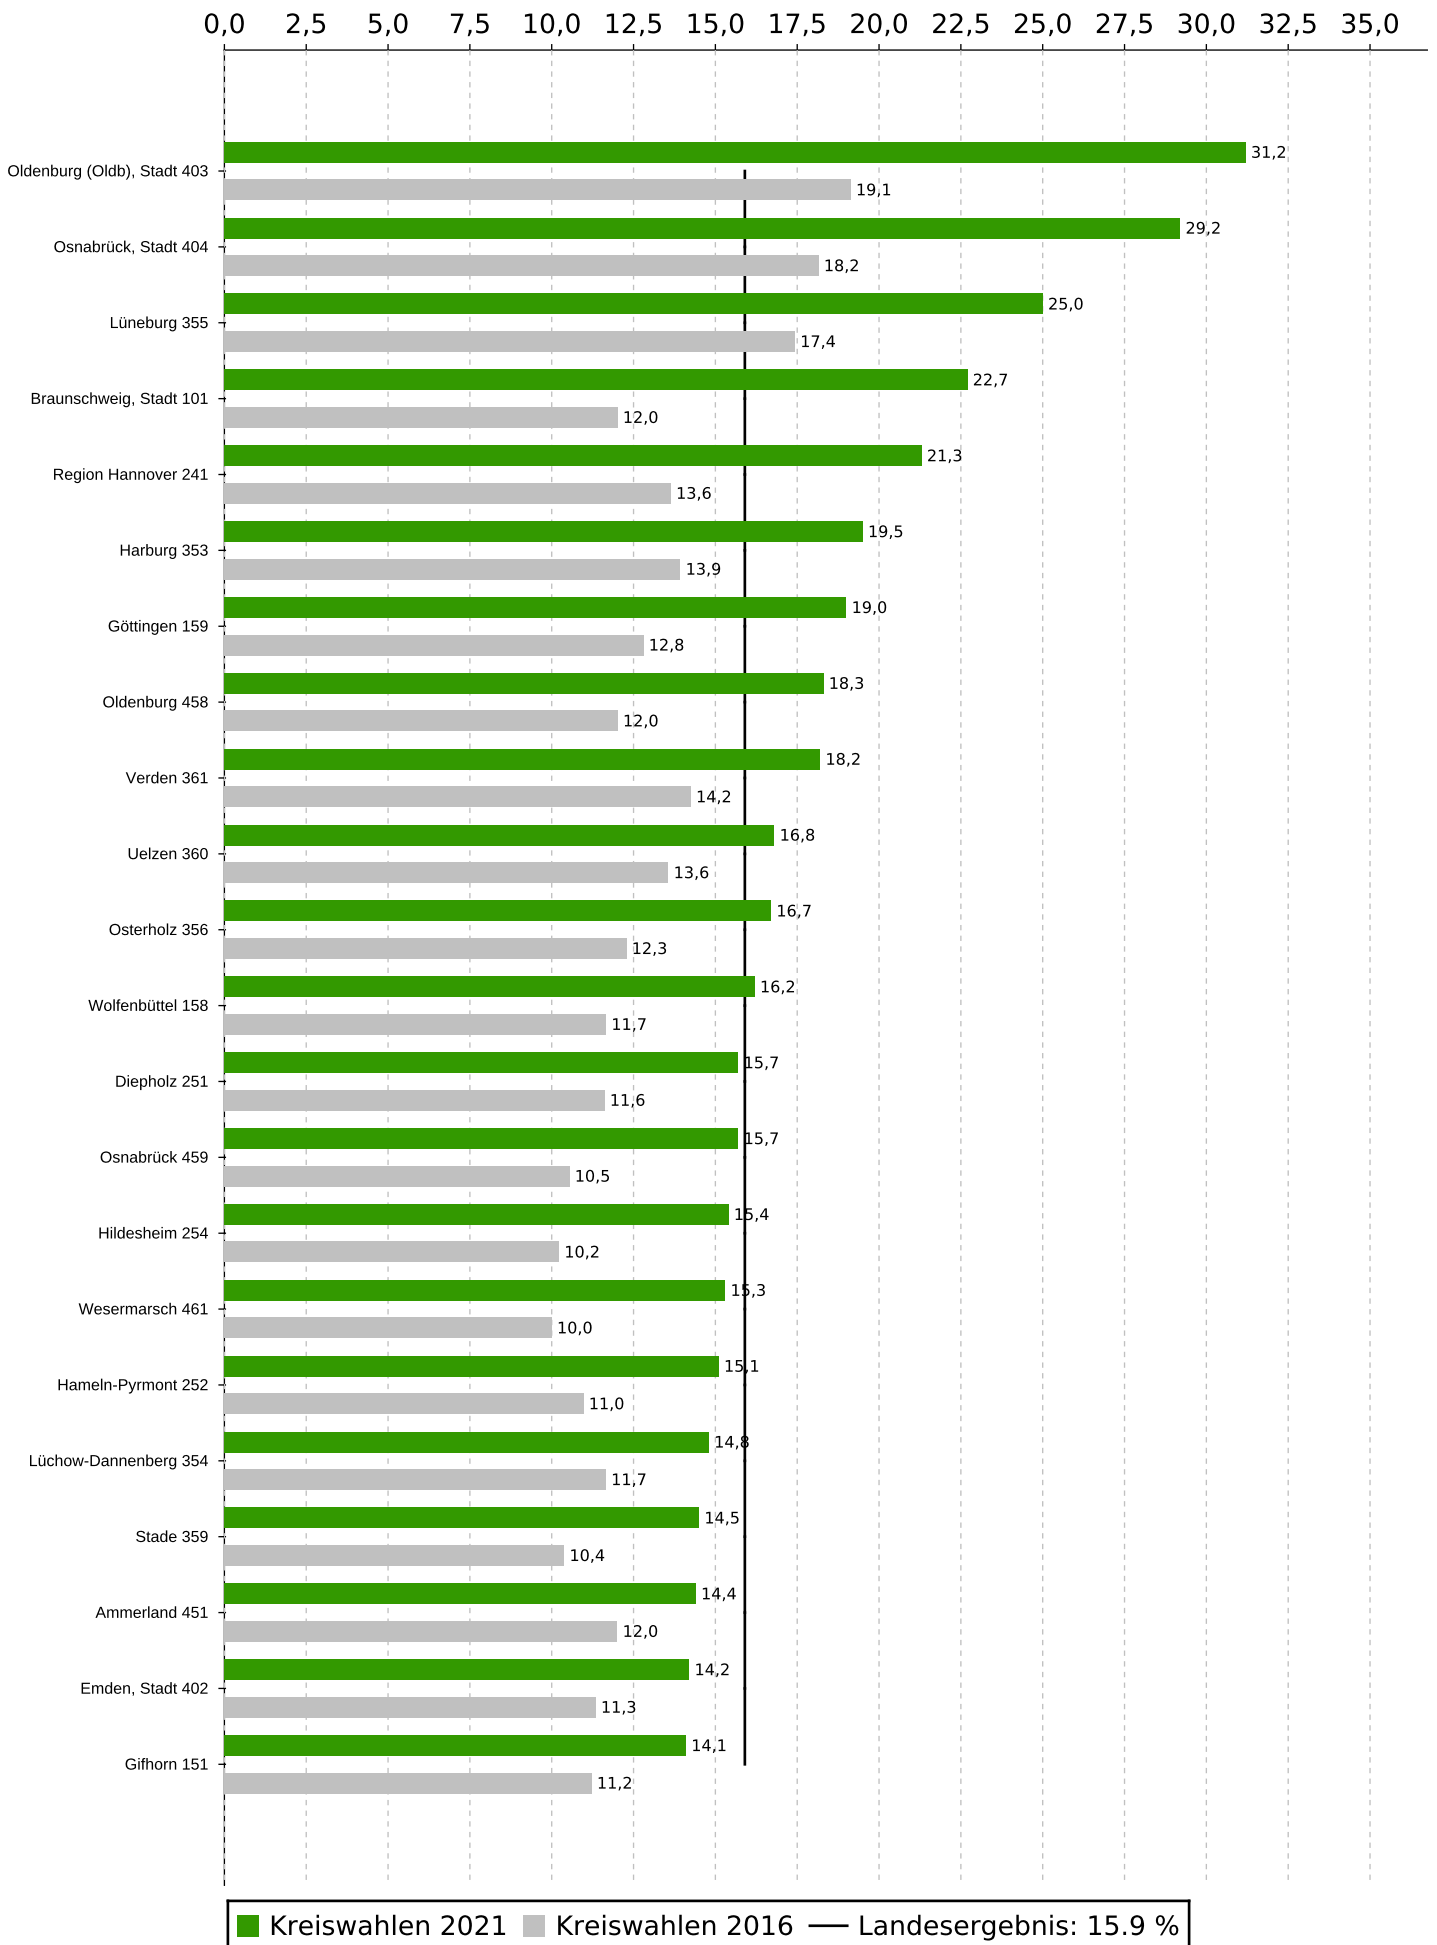

# Stimmenanteile der Partei GRÜNE bei den Kreiswahlen 2021 in Niedersachsen