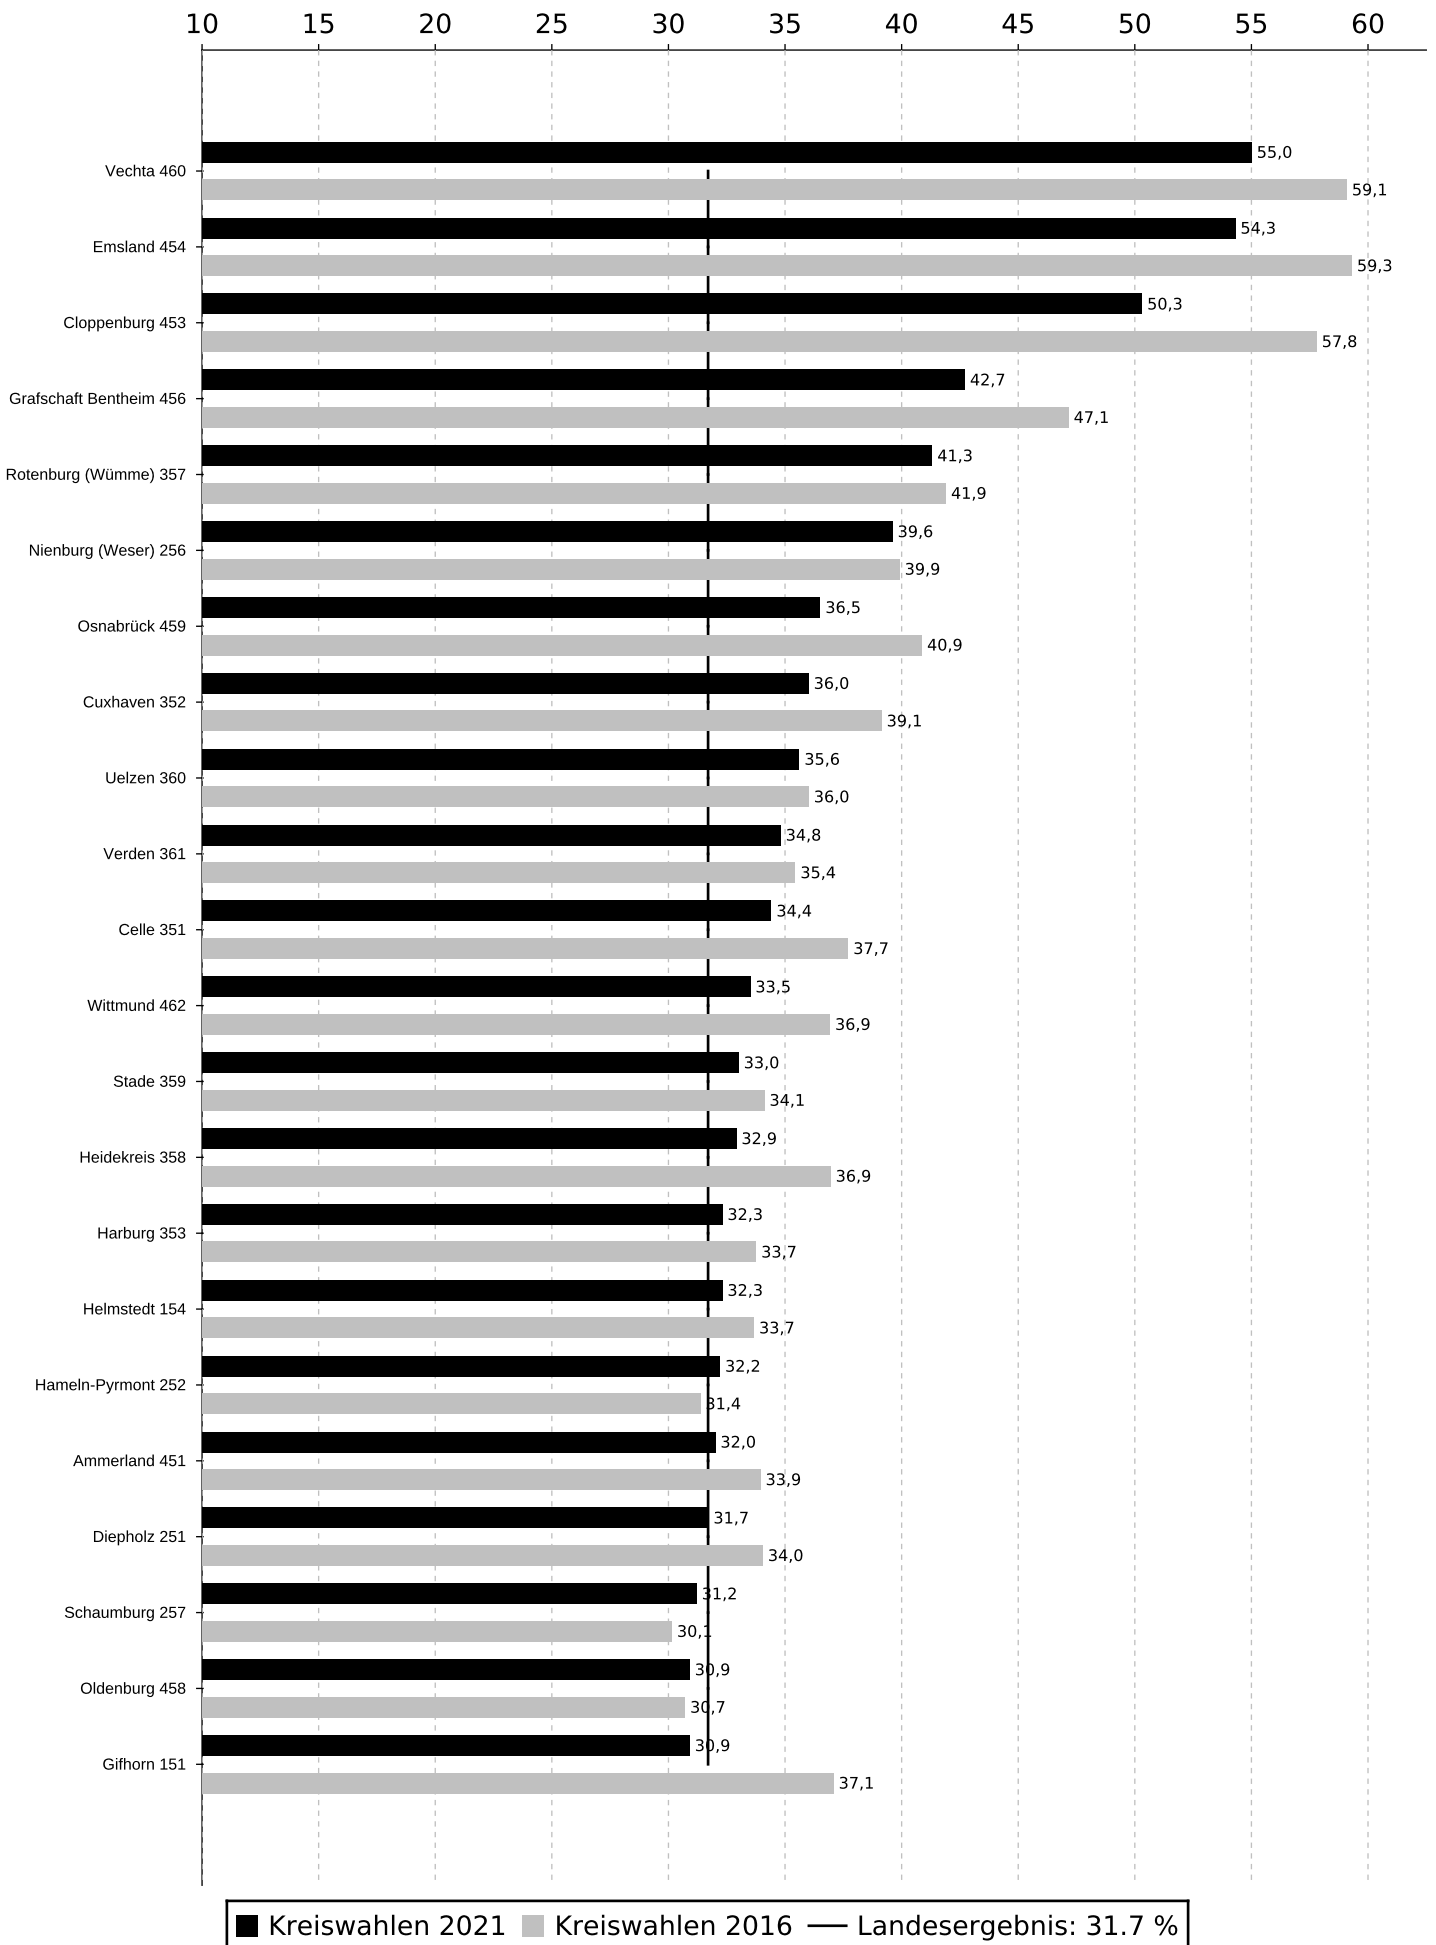

Stimmenanteile der Partei CDU bei den Kreiswahlen 2021 in Niedersachsen

Stimmenanteile der Partei CDU bei den Kreiswahlen 2021 in Niedersachsen