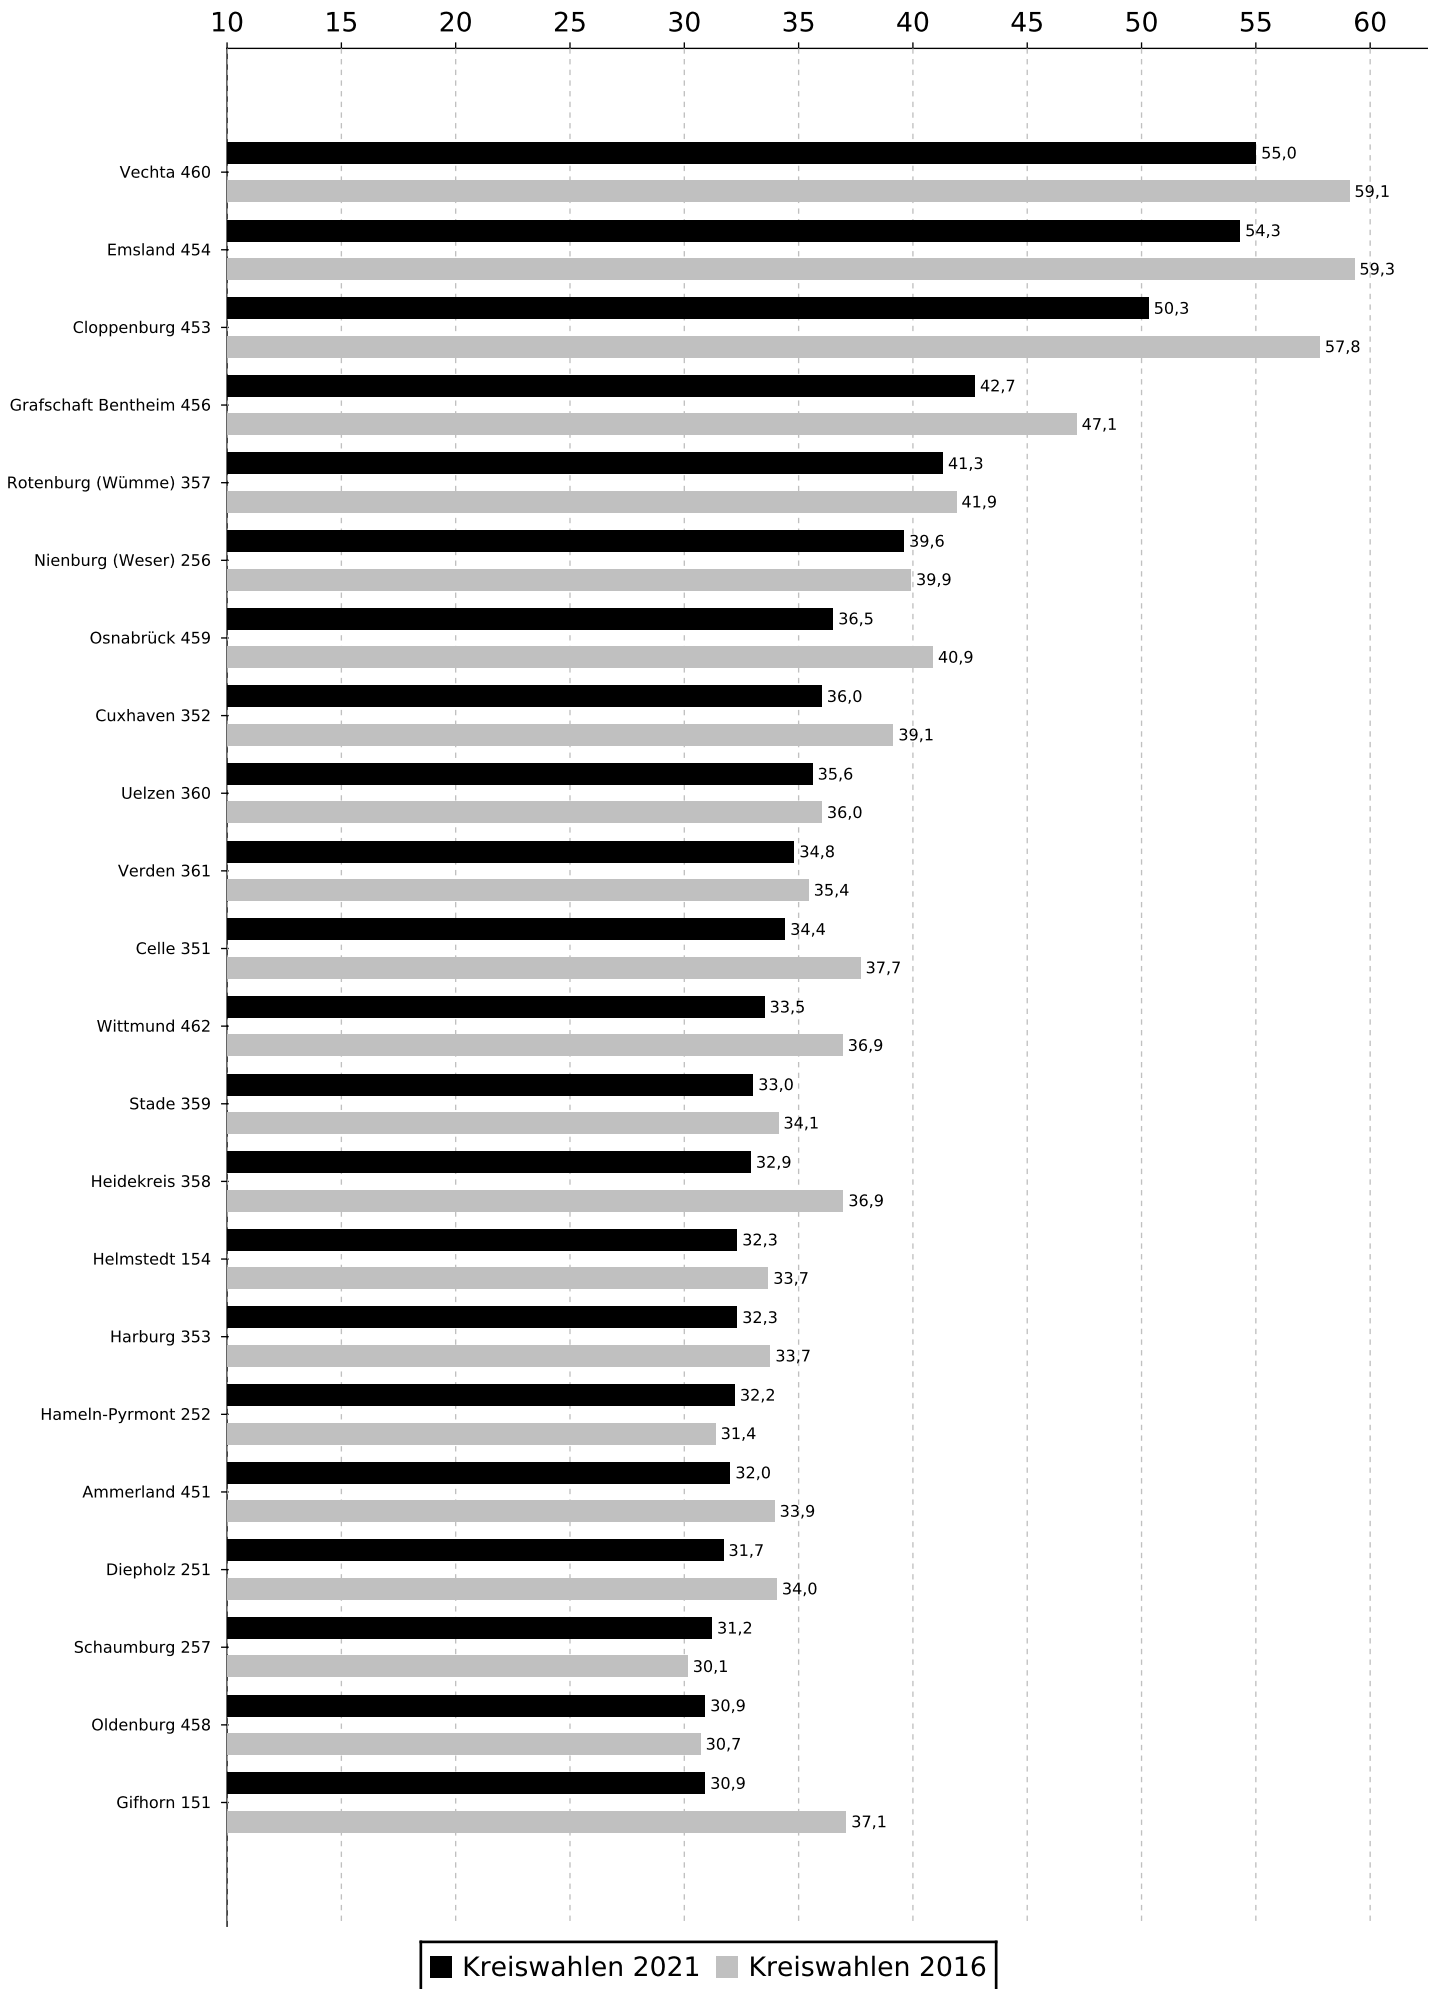

Stimmenanteile der Partei CDU bei den Kreiswahlen 2021 in Niedersachsen

Stimmenanteile der Partei CDU bei den Kreiswahlen 2021 in Niedersachsen