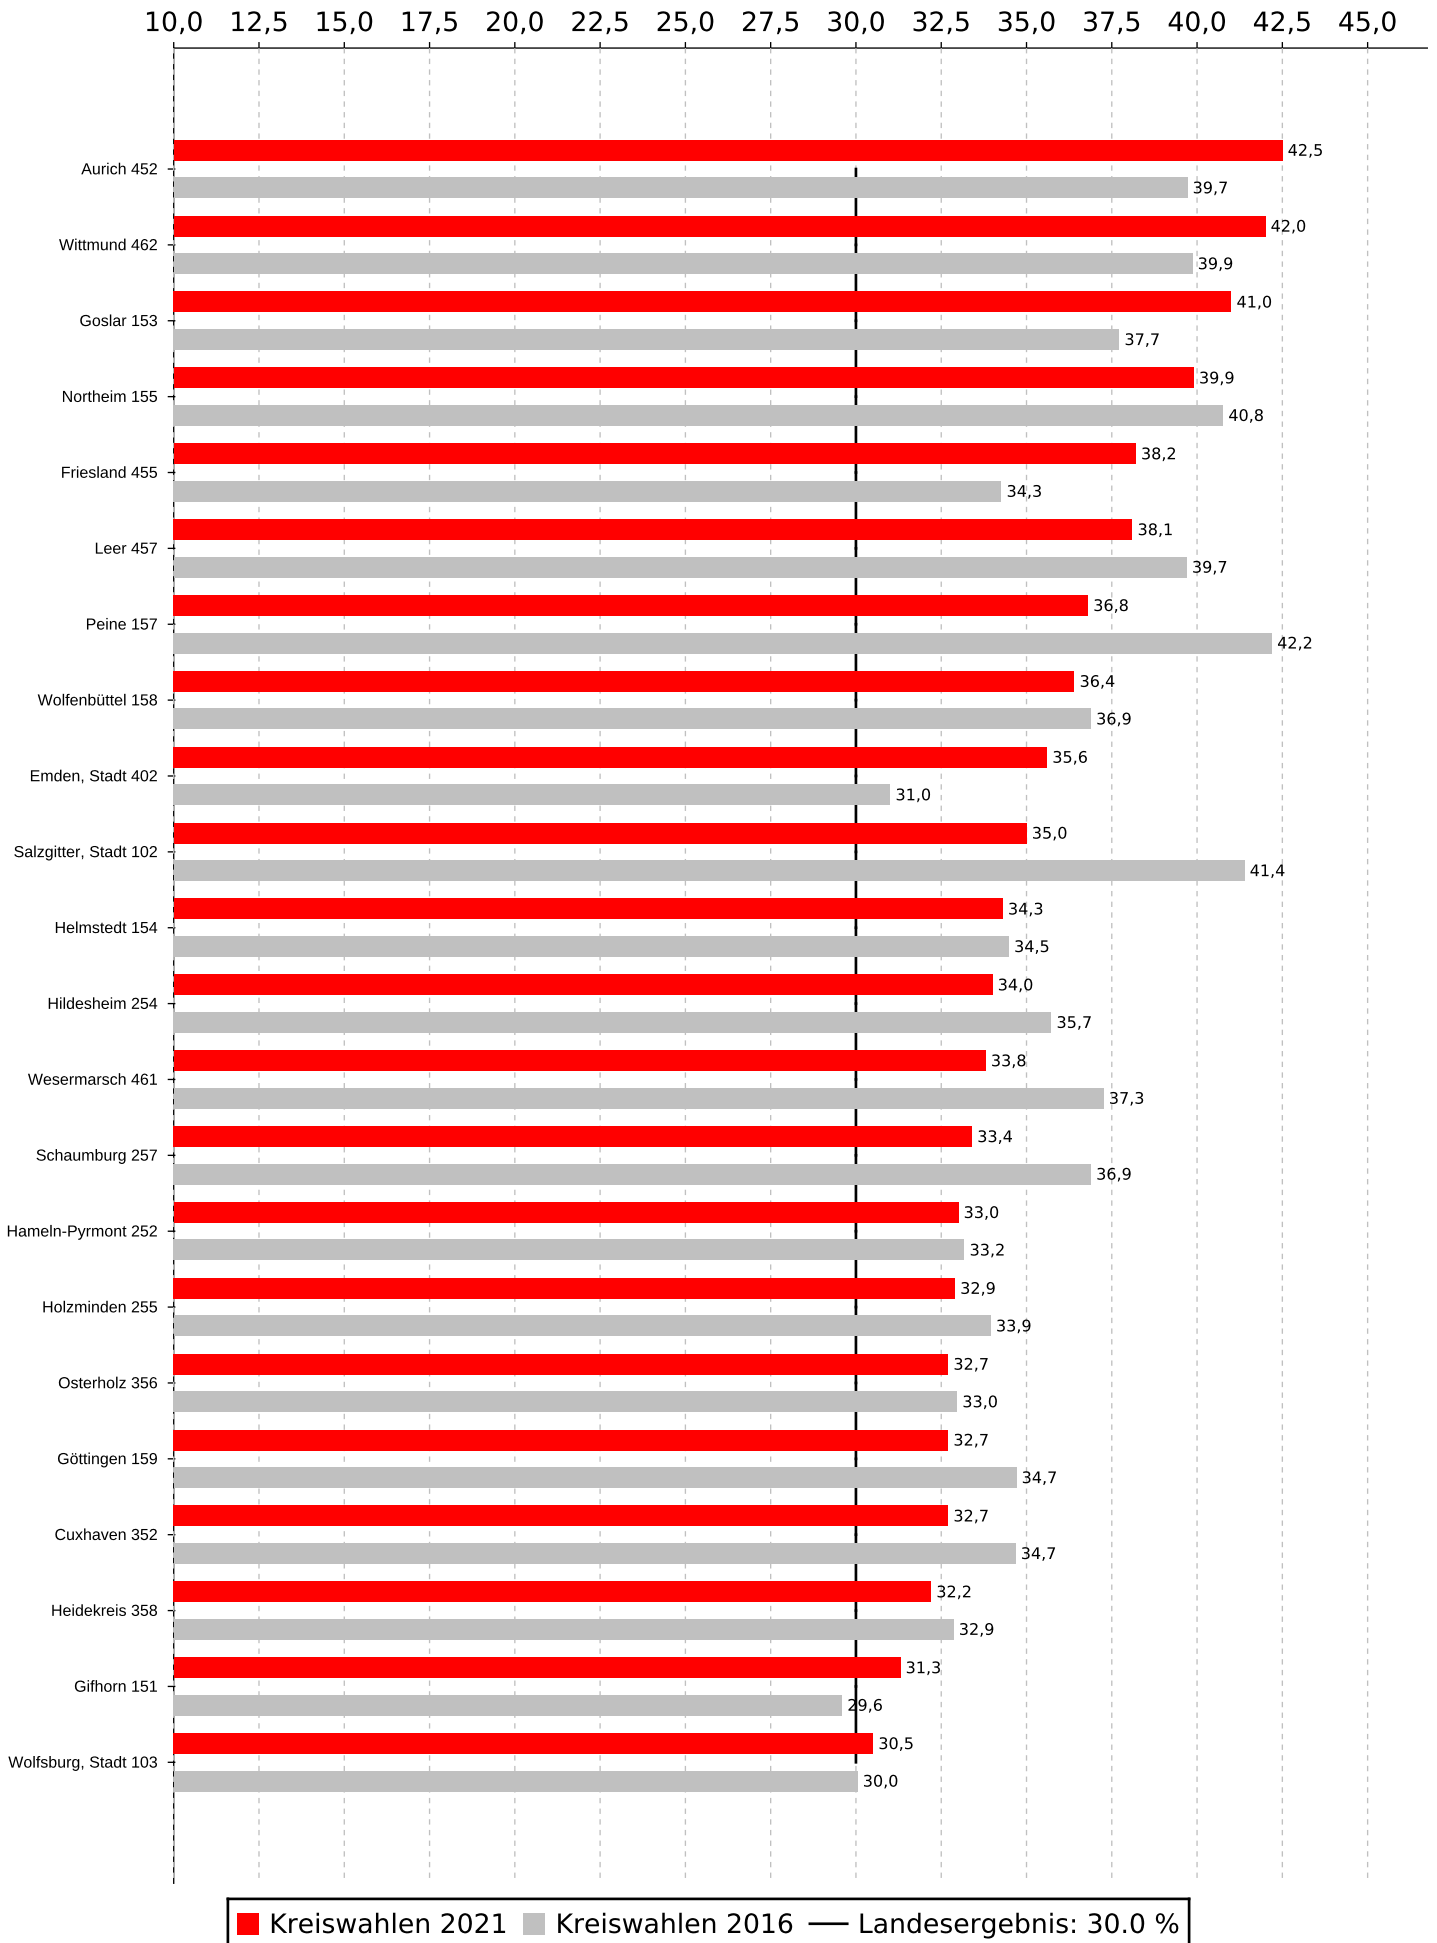

Stimmenanteile der Partei SPD bei den Kreiswahlen 2021 in Niedersachsen

Stimmenanteile der Partei SPD bei den Kreiswahlen 2021 in Niedersachsen