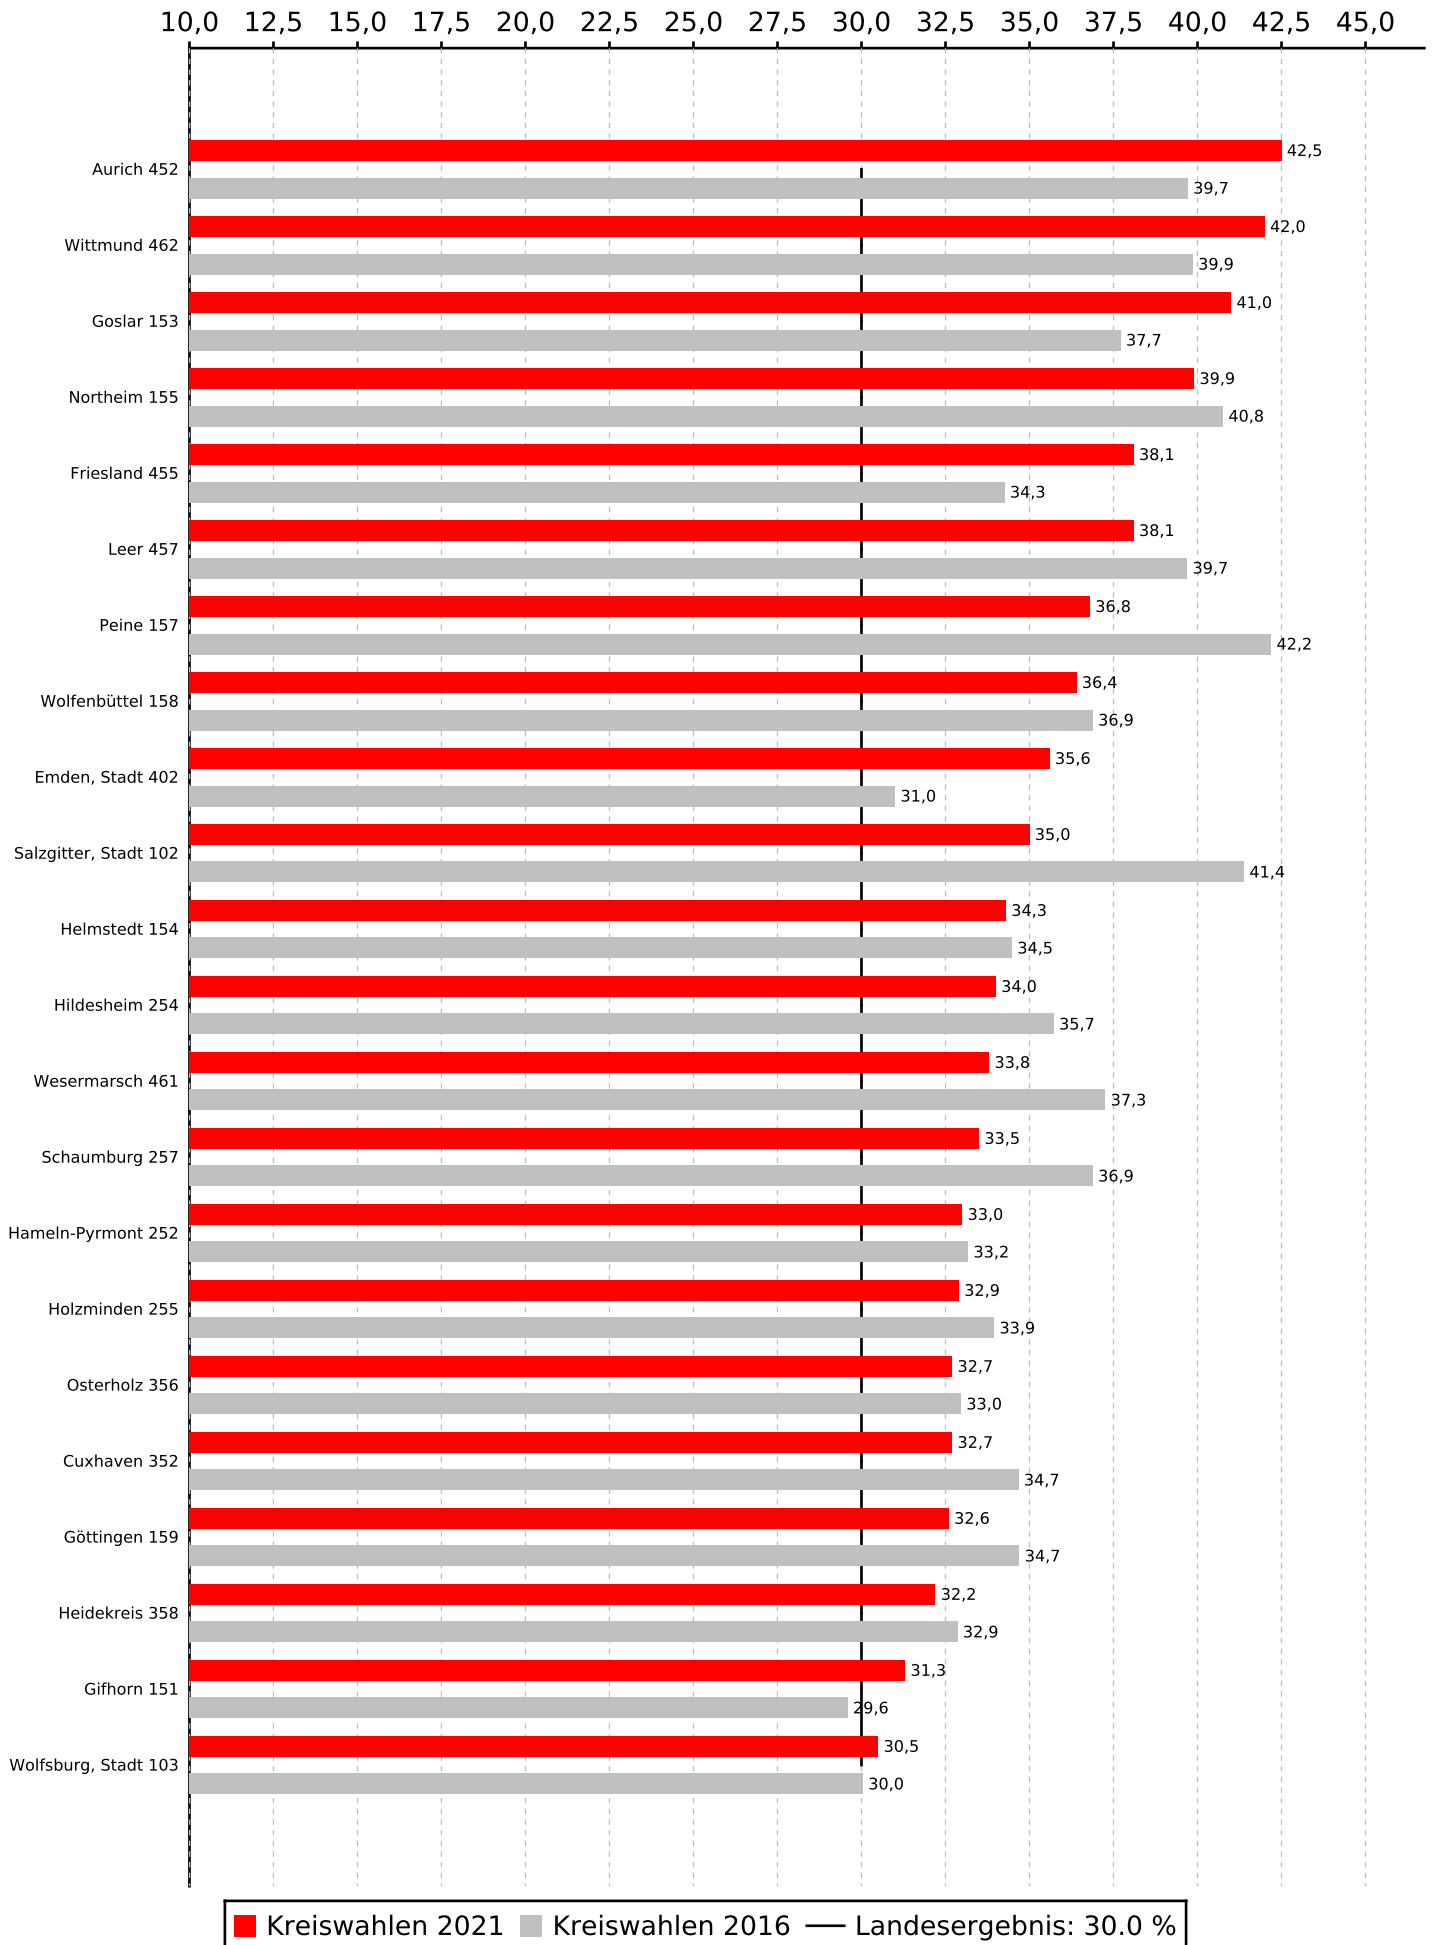

Stimmenanteile der Partei SPD bei den Kreiswahlen 2021 in Niedersachsen

Stimmenanteile der Partei SPD bei den Kreiswahlen 2021 in Niedersachsen