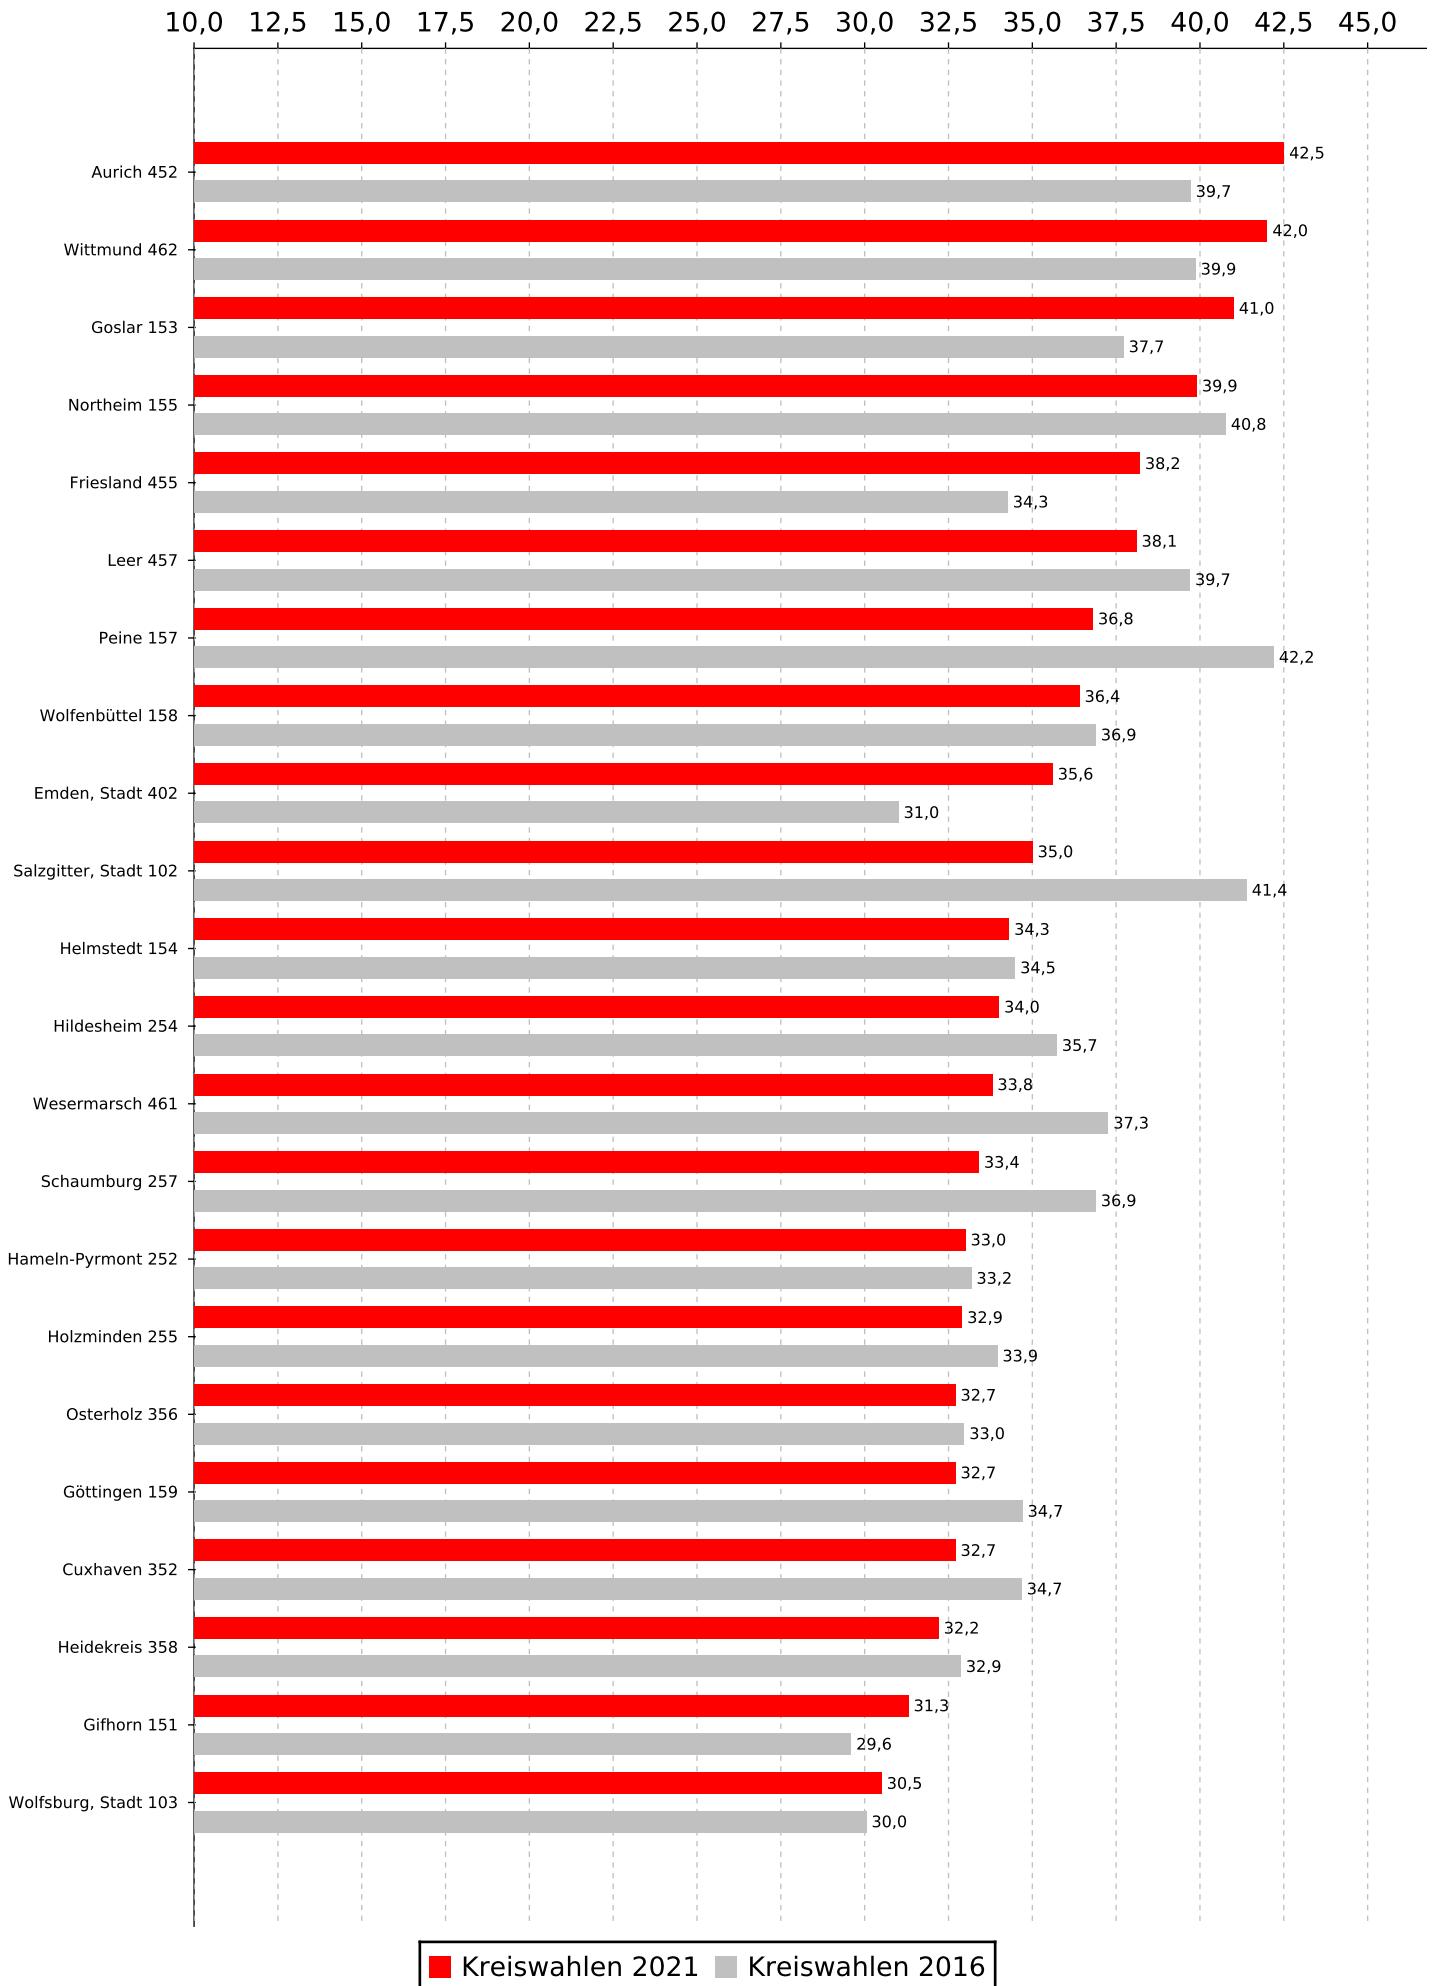

Stimmenanteile der Partei SPD bei den Kreiswahlen 2021 in Niedersachsen

Stimmenanteile der Partei SPD bei den Kreiswahlen 2021 in Niedersachsen