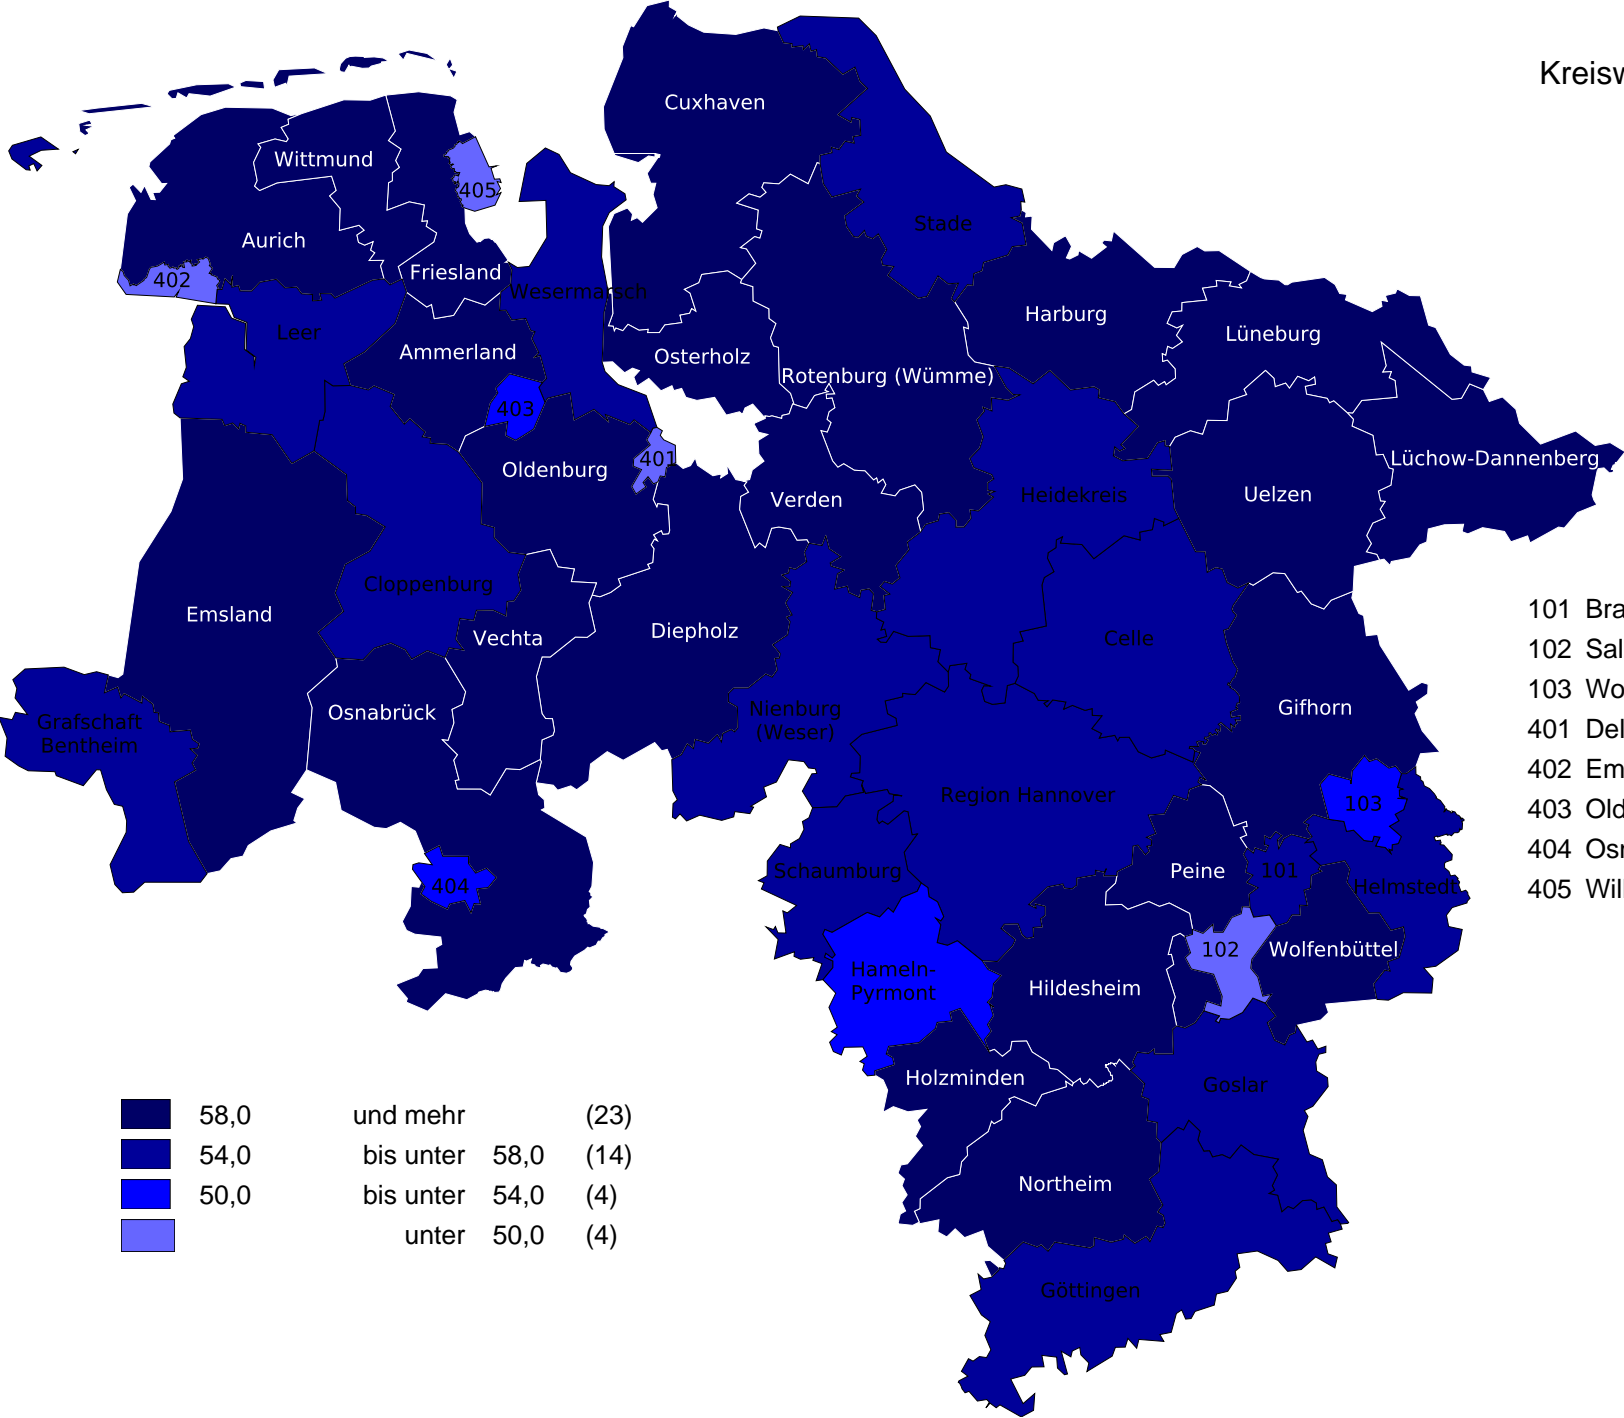

Kreiswahlen 2021 in Niedersachsen Wahlbeteiligung

- 101 Braunschweig, Stadt
- 102 Salzgitter, Stadt
- 103 Wolfsburg, Stadt
- 401 Delmenhorst, Stadt
- 402 Emden, Stadt
- 403 Oldenburg (Oldb), Stadt
- 404 Osnabrück, Stadt
- 405 Wilhelmshaven, Stadt

	58,0	und mehr	(23)
	54,0	bis unter 58,0	(14)
	50,0	bis unter 54,0	(4)
		unter 50,0	(4)