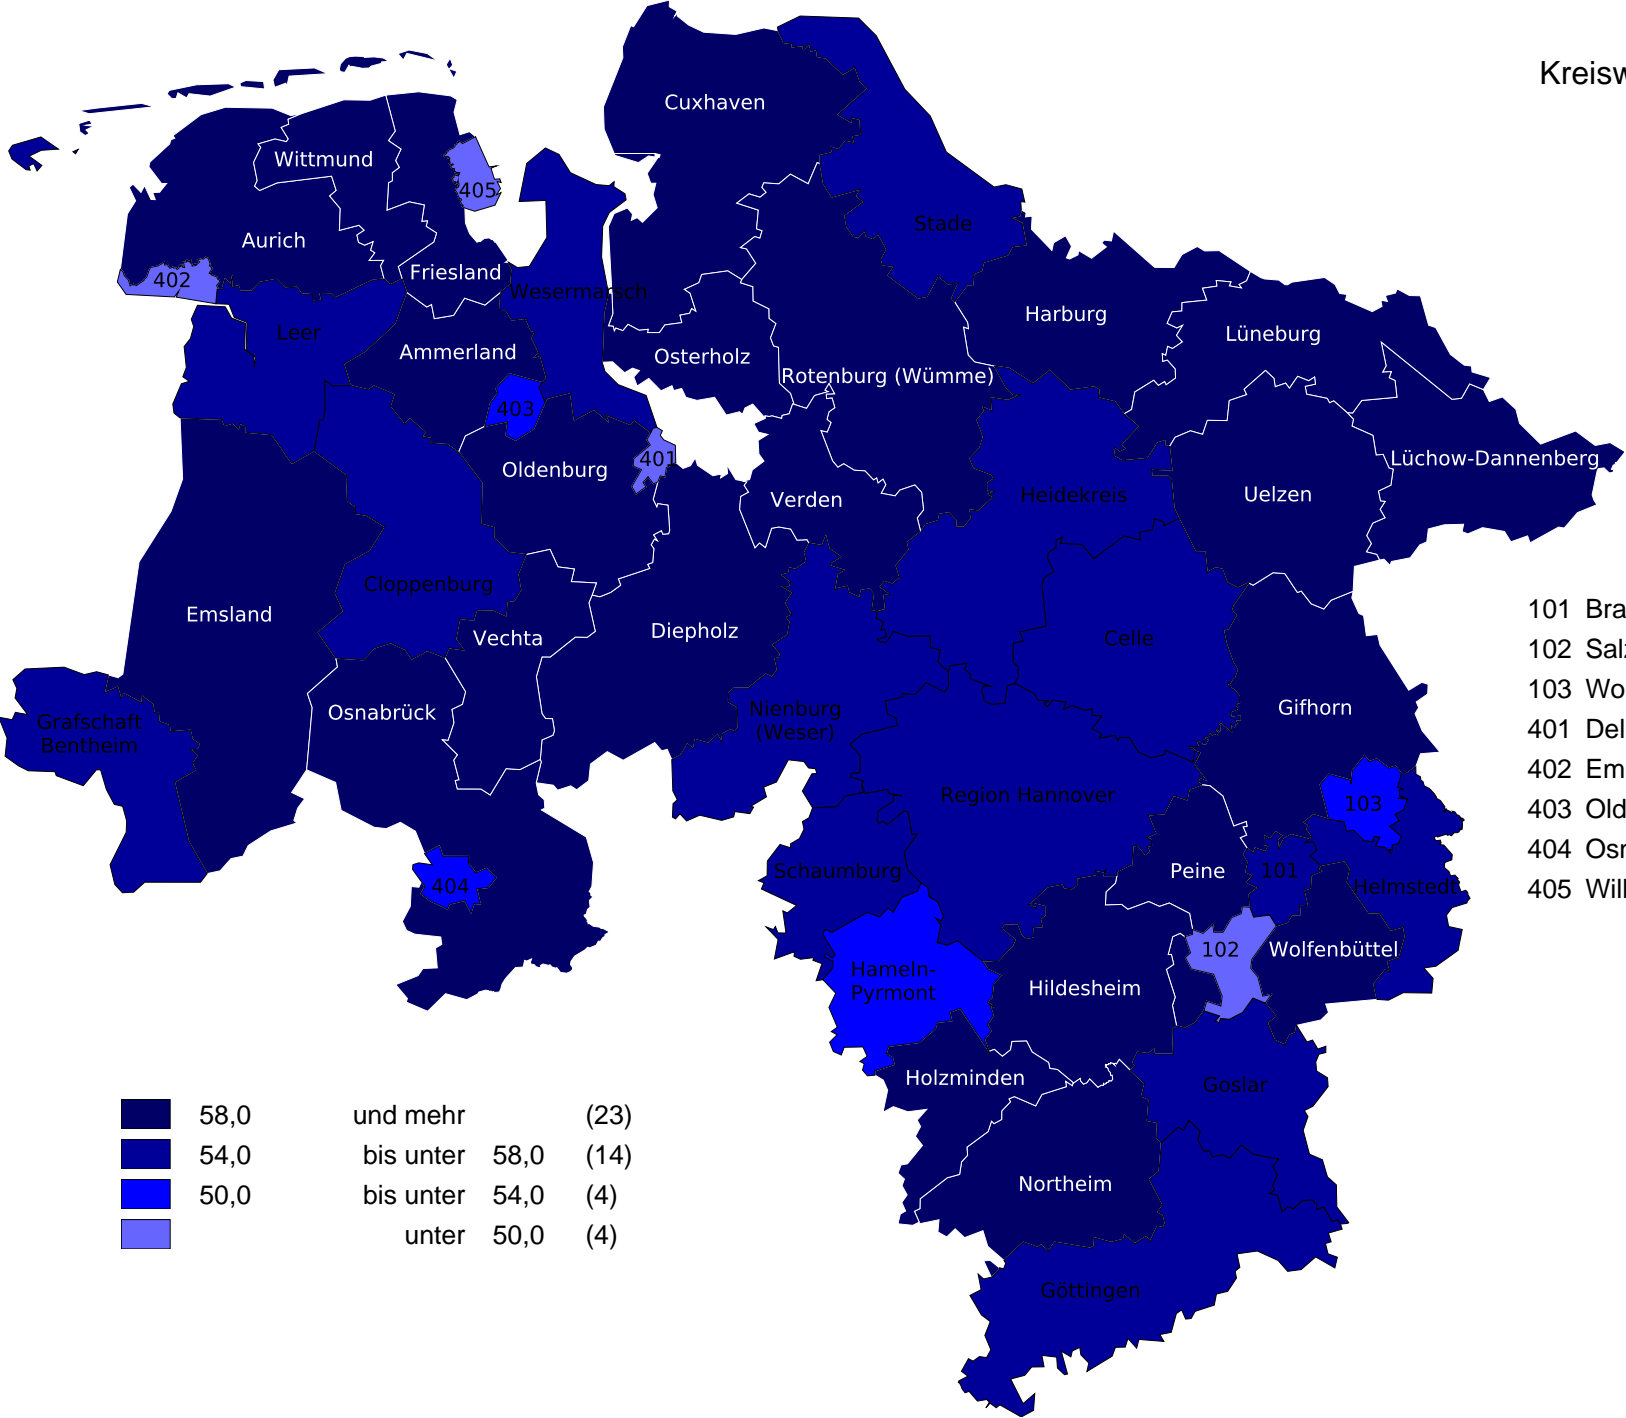

# Kreiswahlen 2021 in Niedersachsen Wahlbeteiligung

- 101 Braunschweig, Stadt
- 102 Salzgitter, Stadt
- 103 Wolfsburg, Stadt
- 401 Delmenhorst, Stadt
- 402 Emden, Stadt
- 403 Oldenburg (Oldb), Stadt
- 404 Osnabrück, Stadt
- 405 Wilhelmshaven, Stadt

	58,0	und mehr	(23)
	54,0	bis unter 58,0	(14)
	50,0	bis unter 54,0	(4)
		unter 50,0	(4)