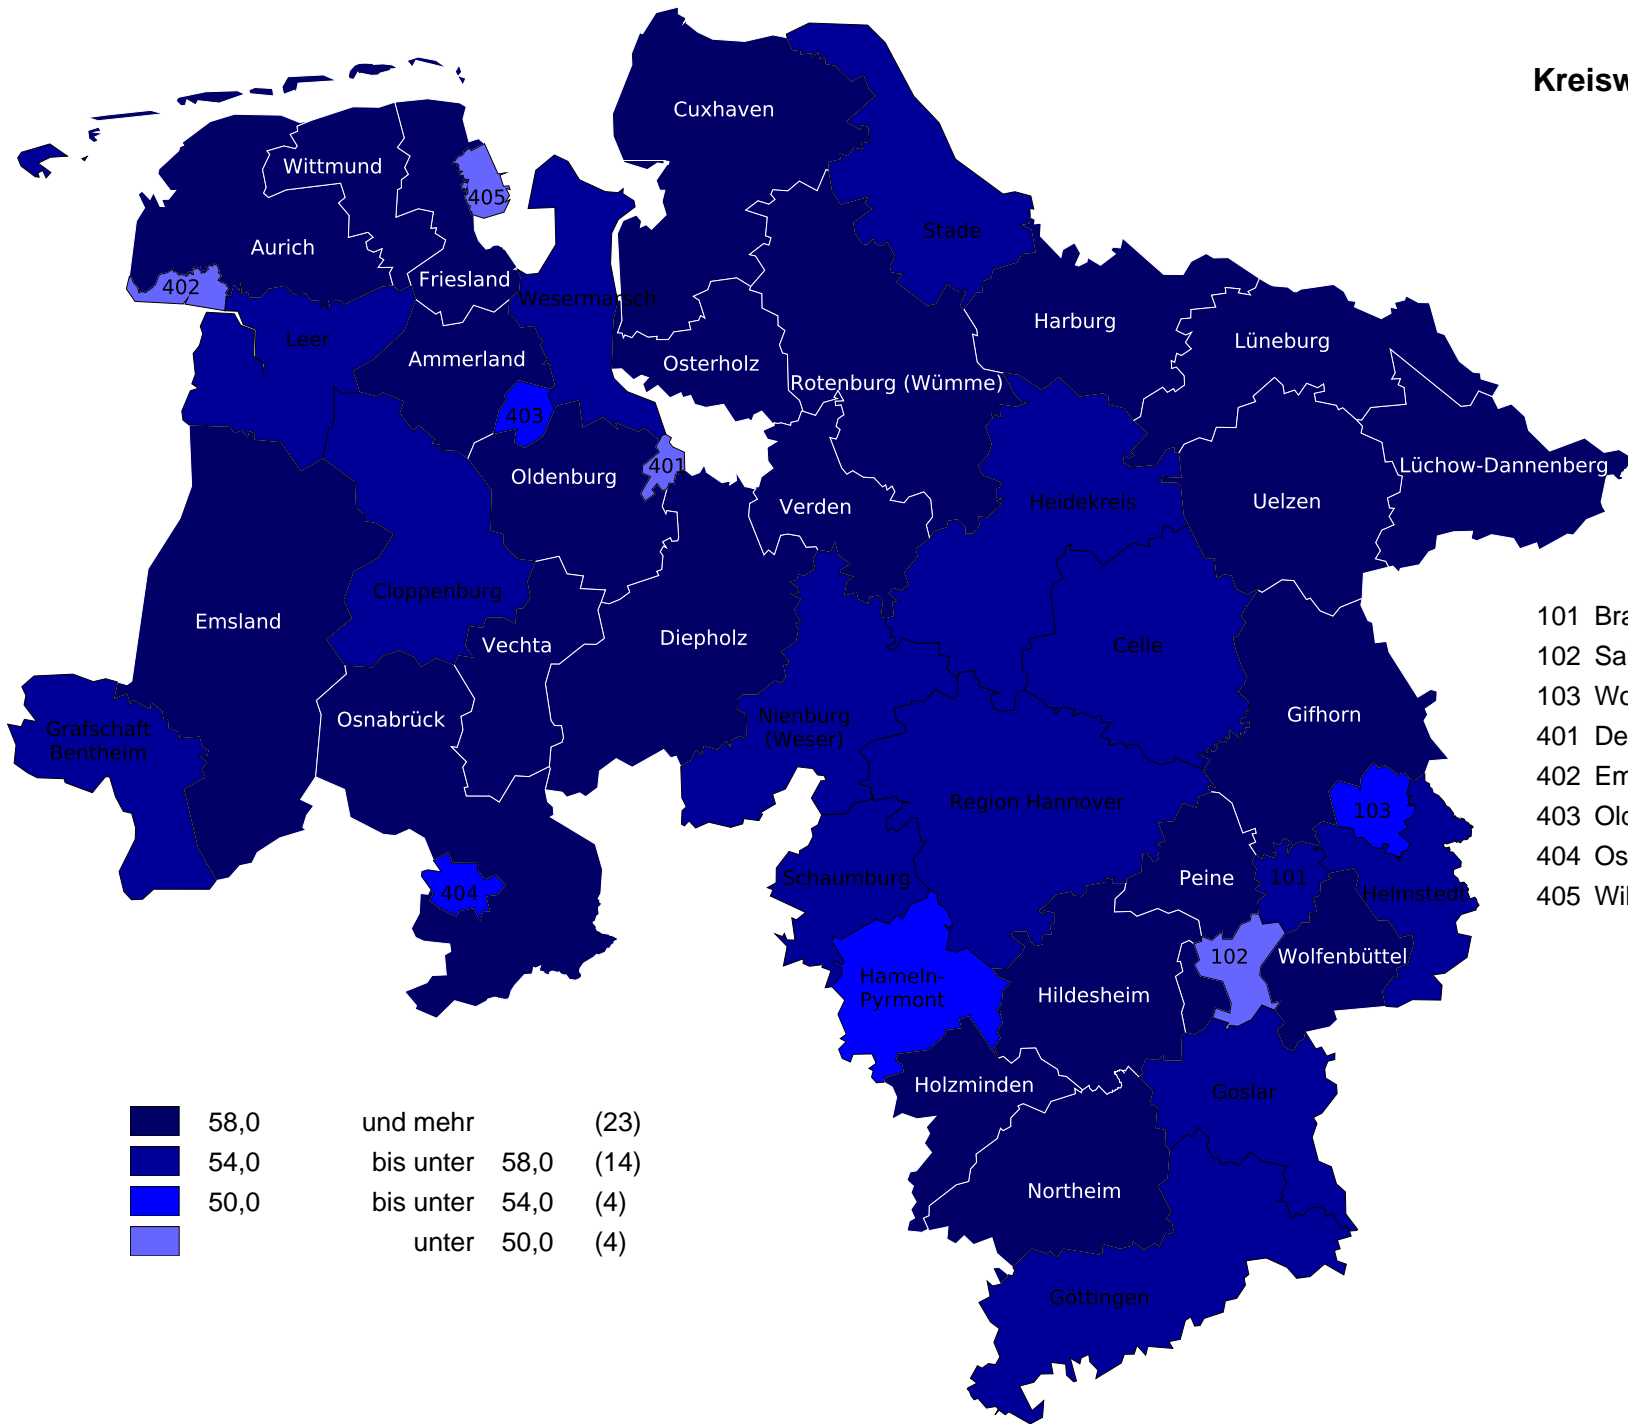

Kreiswahlen 2021 in Niedersachsen Wahlbeteiligung

- 101 Braunschweig, Stadt
- 102 Salzgitter, Stadt
- 103 Wolfsburg, Stadt
- 401 Delmenhorst, Stadt
- 402 Emden, Stadt
- 403 Oldenburg (Oldb), Stadt
- 404 Osnabrück, Stadt
- 405 Wilhelmshaven, Stadt

	58,0	und mehr	(23)
	54,0	bis unter 58,0	(14)
	50,0	bis unter 54,0	(4)
		unter 50,0	(4)