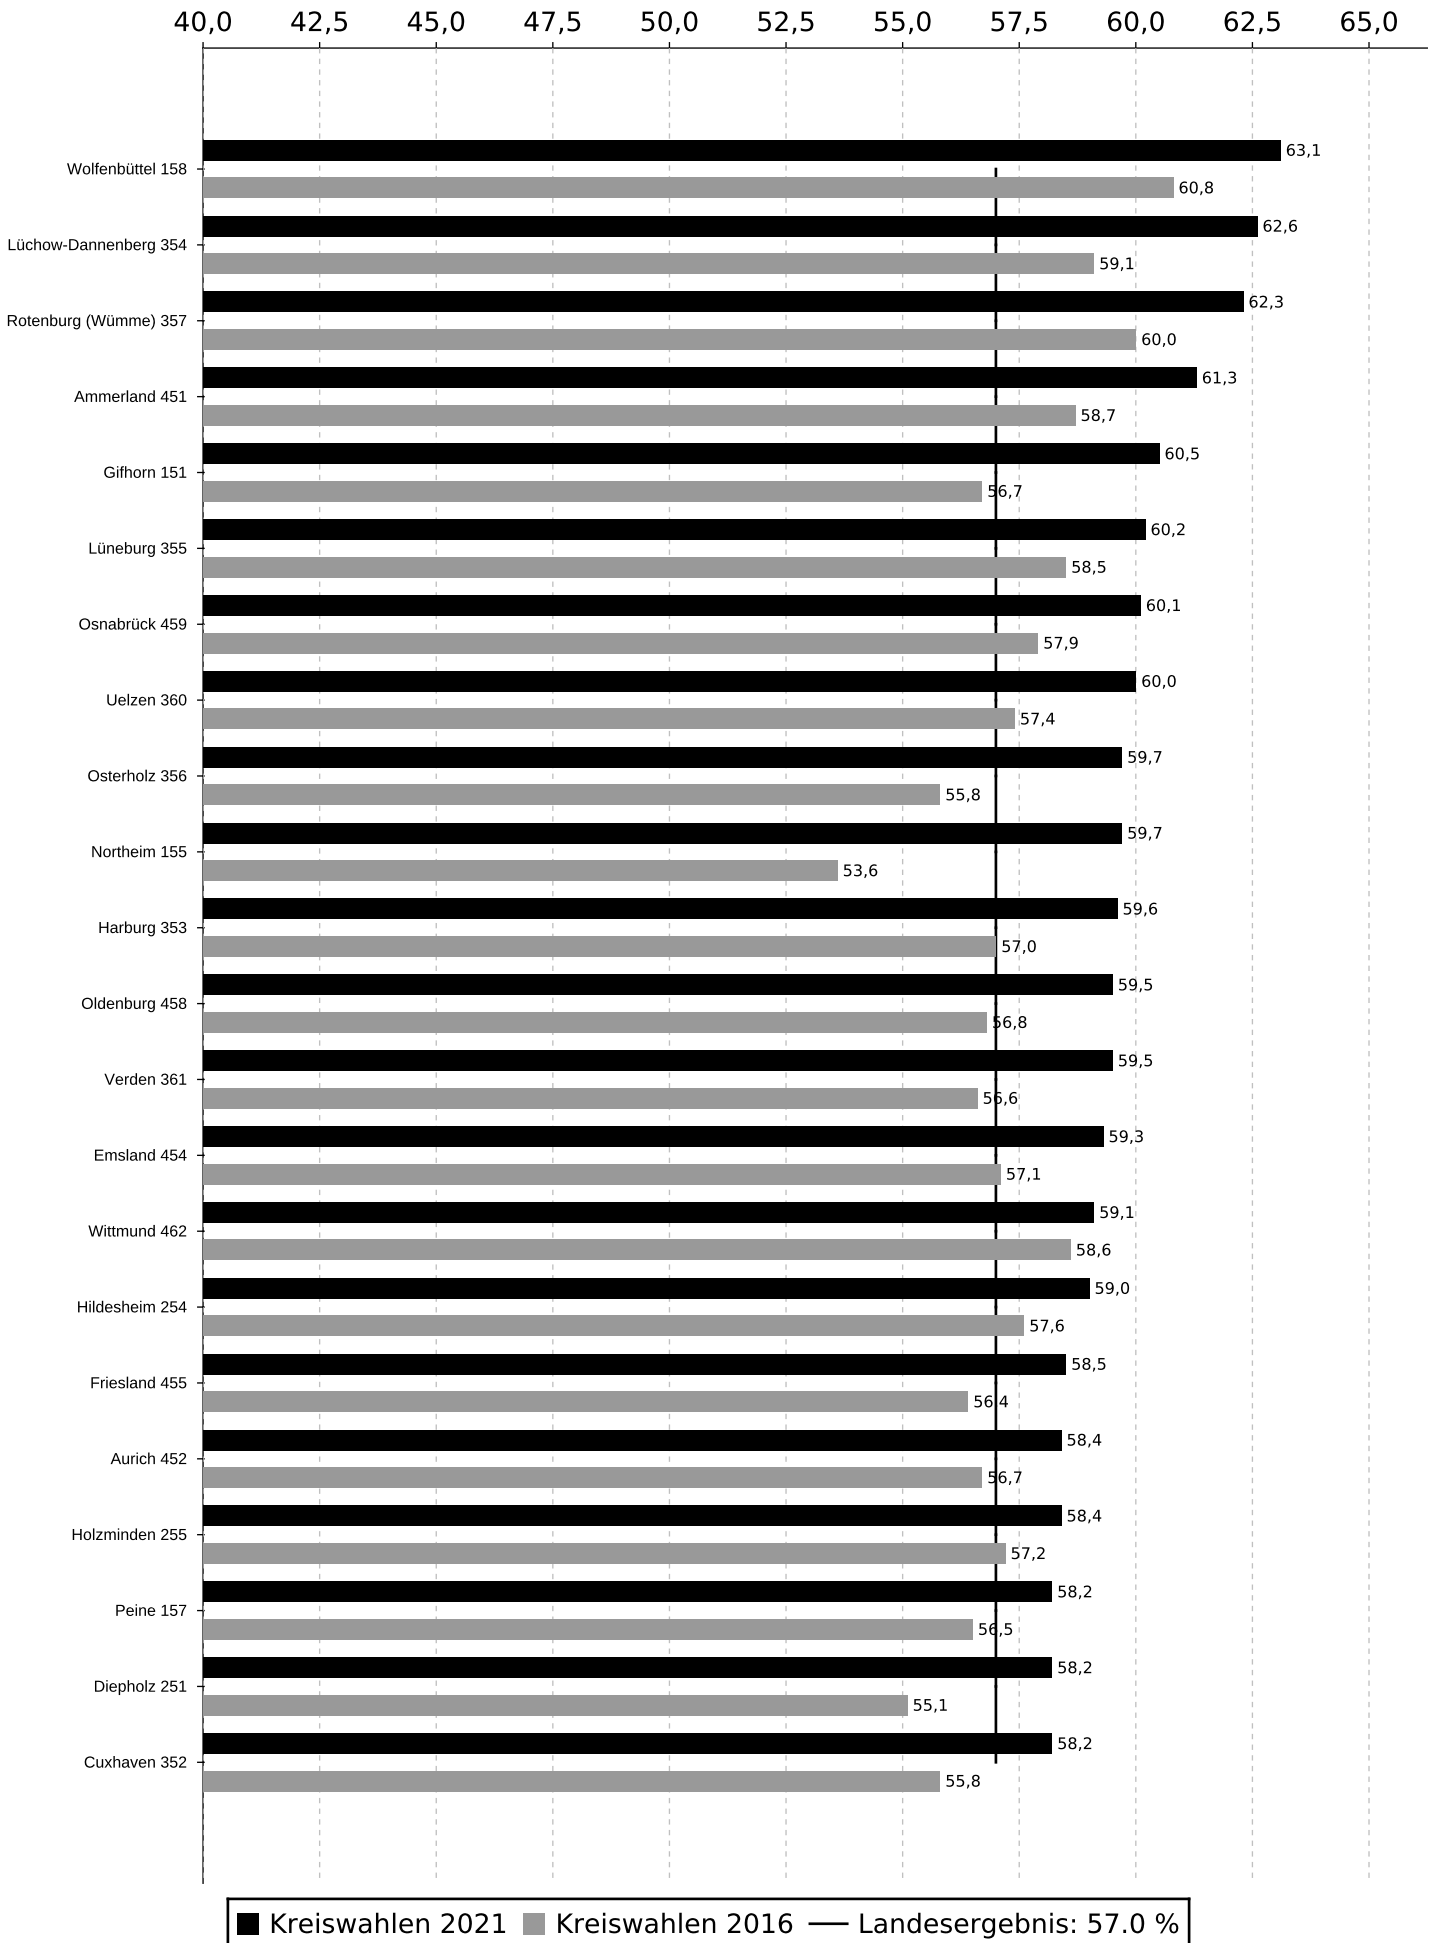

# Wahlbeteiligung bei den Kreiswahlen 2021 in Niedersachsen