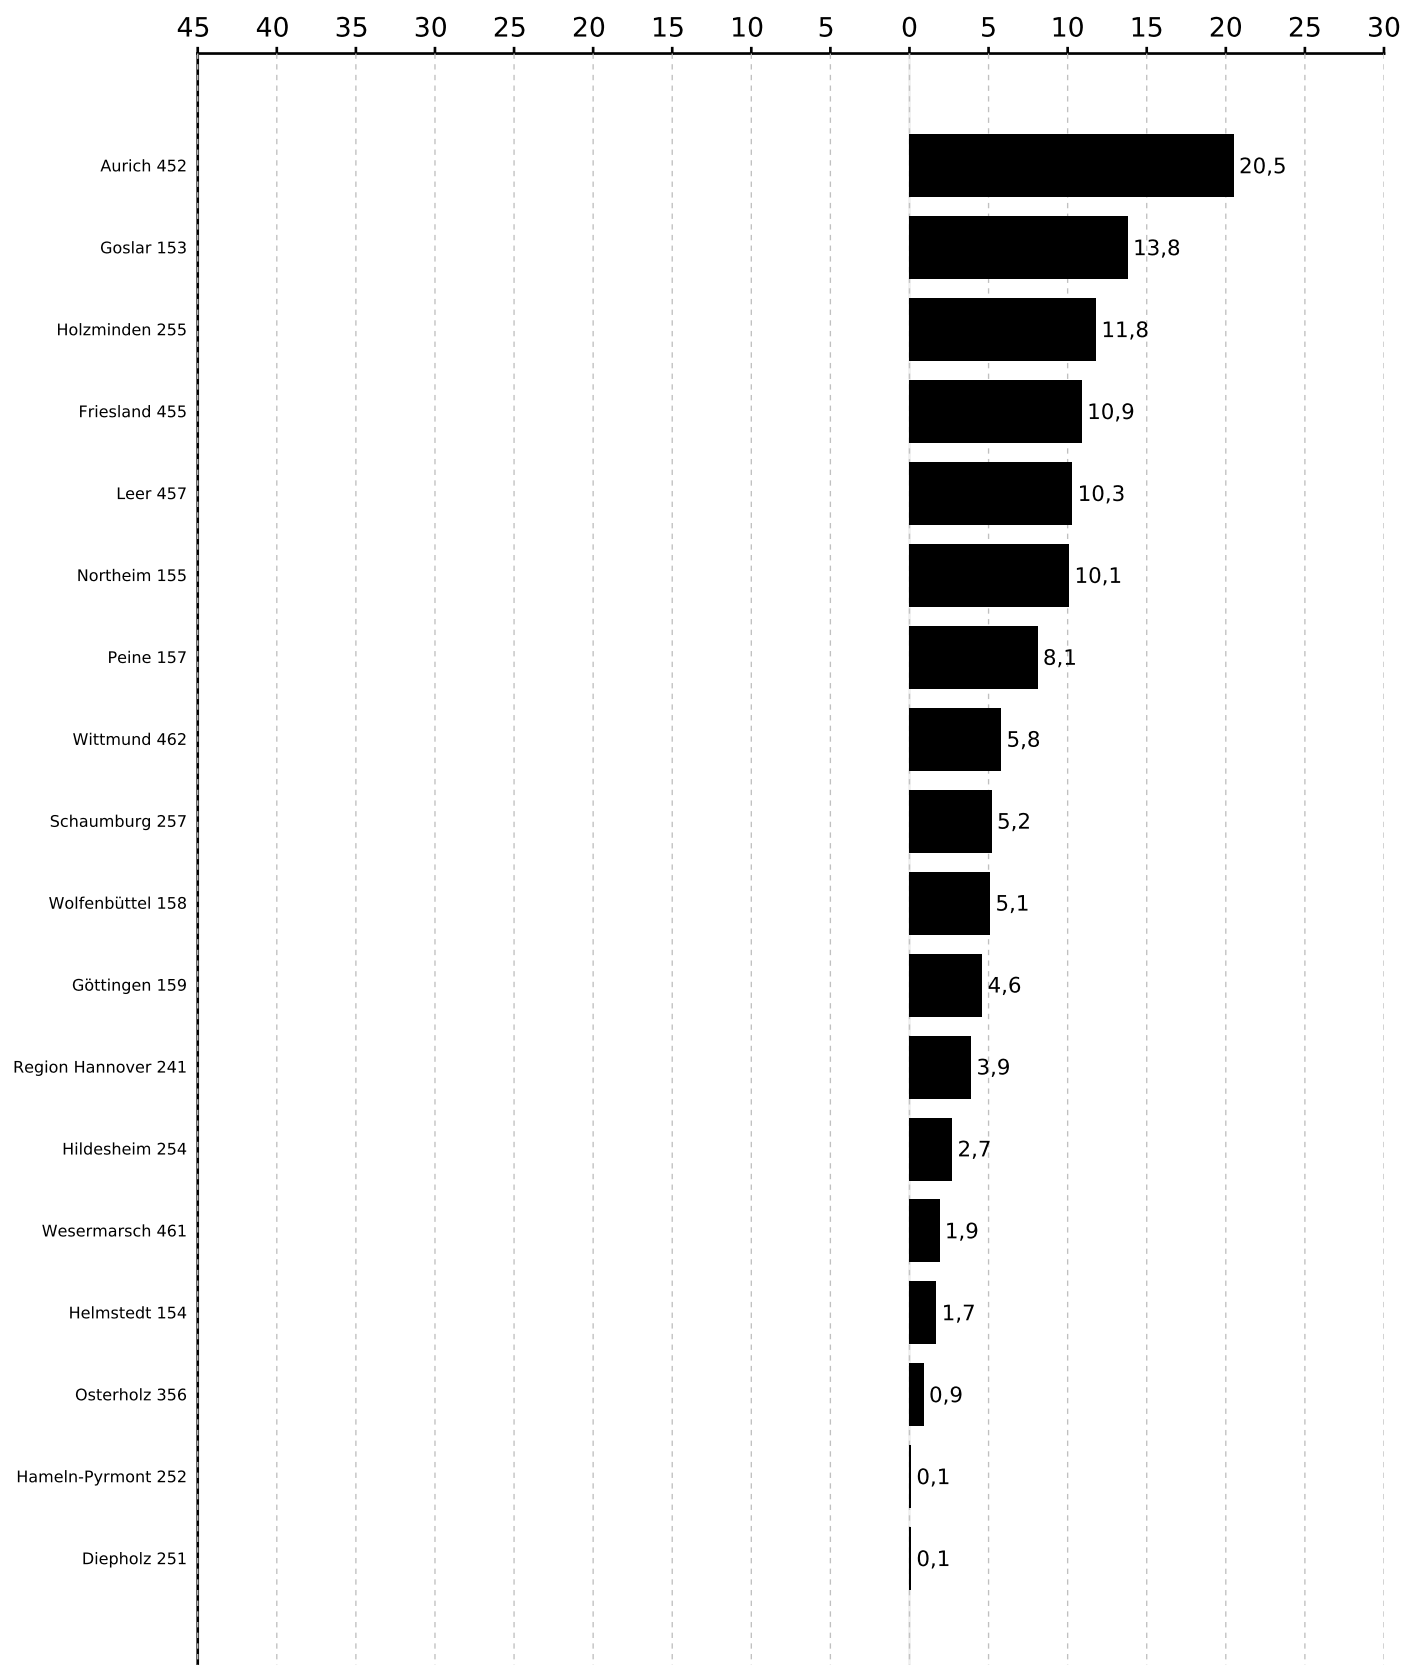

Abstand der Partei SPD zur Partei CDU bei den Gemeindewahlen 2021 in Niedersachsen

in Prozentpunkten

CDU vor SPD

SPD vor CDU

Abstand der Partei SPD zur Partei CDU bei den Gemeindewahlen 2021 in Niedersachsen

in Prozentpunkten

CDU vor SPD

SPD vor CDU