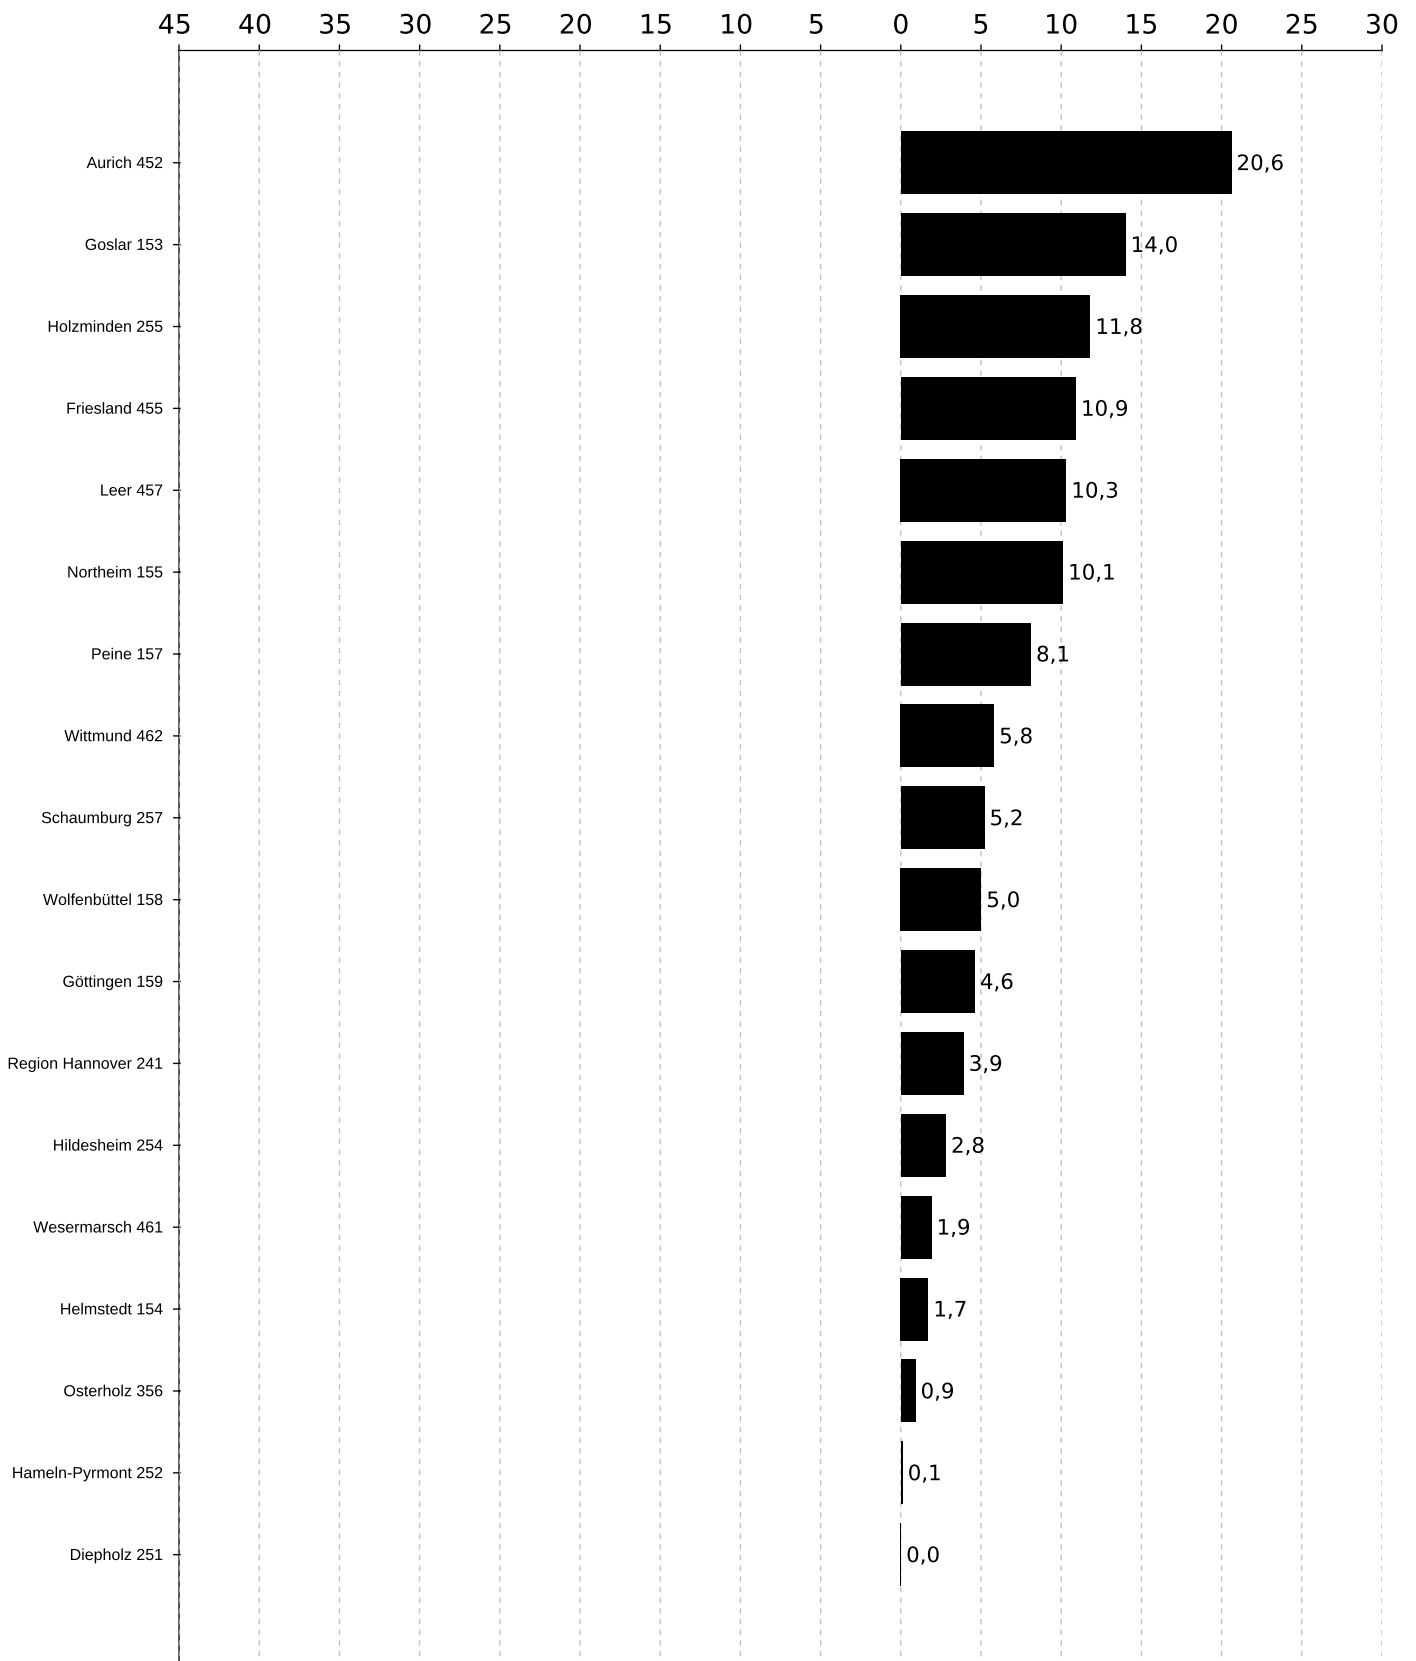

## Abstand der Partei SPD zur Partei CDU bei den Gemeindewahlen 2021 in Niedersachsen

in Prozentpunkten

CDU vor SPD

SPD vor CDU