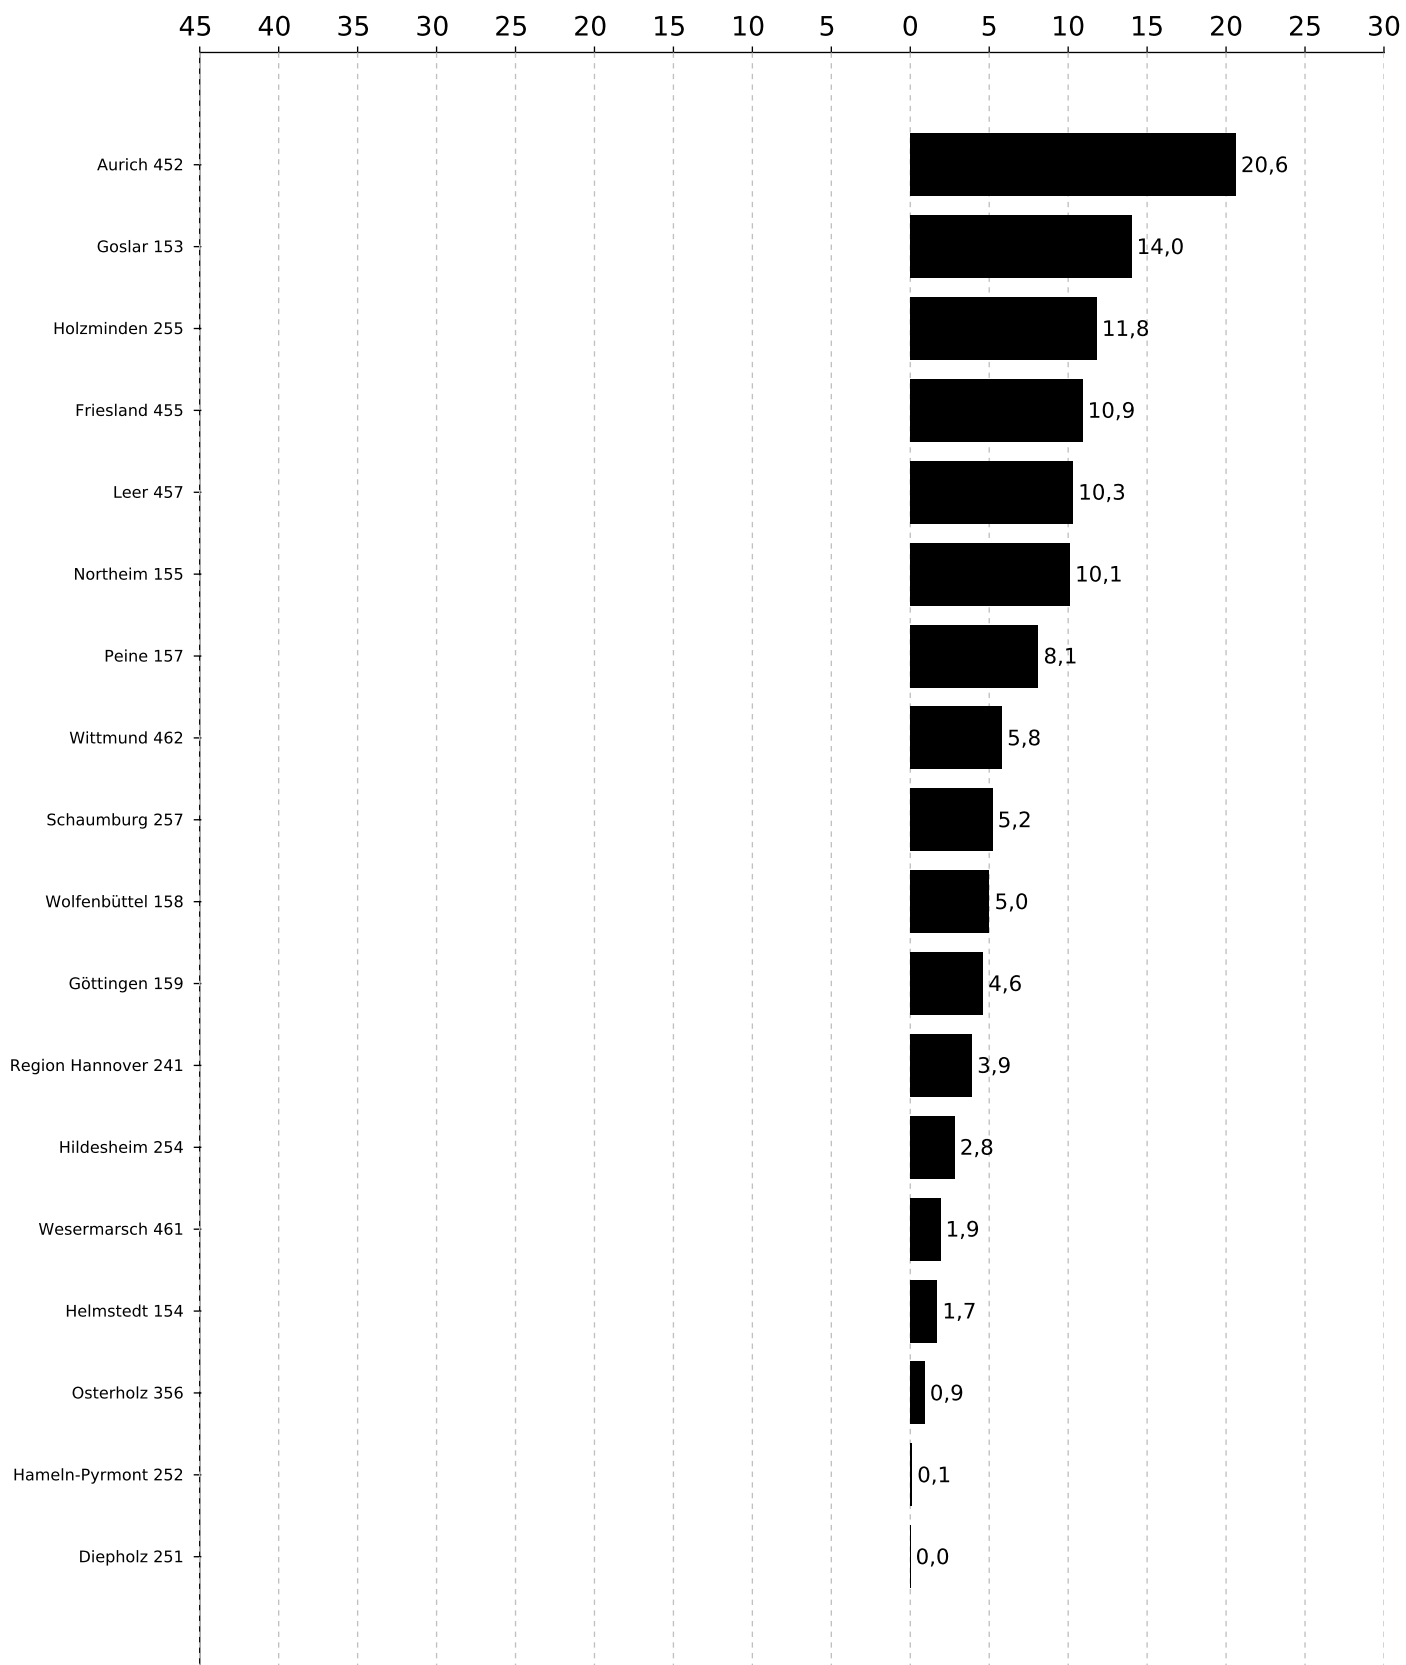

## Abstand der Partei SPD zur Partei CDU bei den Gemeindewahlen 2021 in Niedersachsen

in Prozentpunkten

CDU vor SPD

SPD vor CDU

## Abstand der Partei SPD zur Partei CDU bei den Gemeindewahlen 2021 in Niedersachsen

in Prozentpunkten

**CDU vor SPD**

**SPD vor CDU**