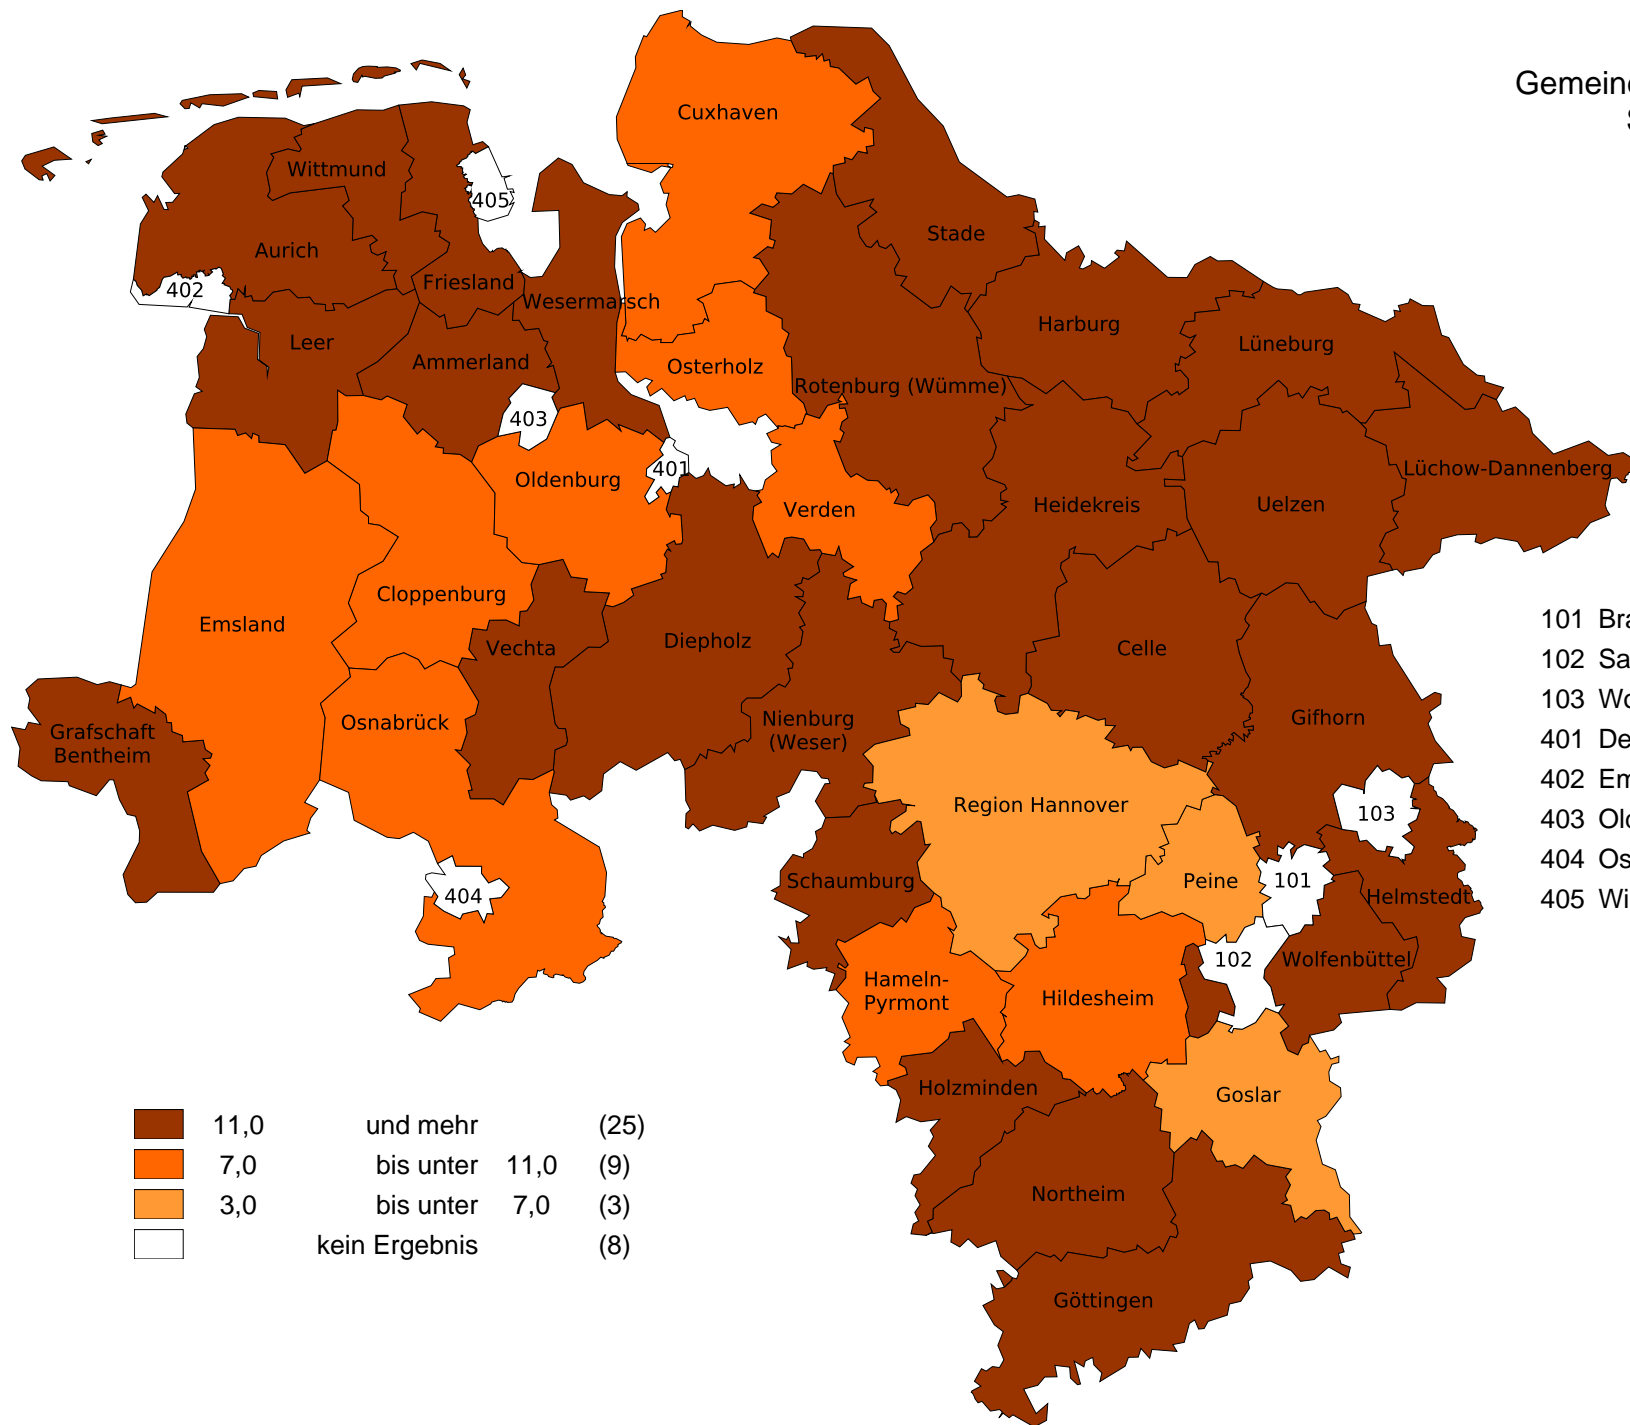

Gemeindewahlen 2021 in Niedersachsen Stimmenanteile der WGR

- 101 Braunschweig, Stadt
- 102 Salzgitter, Stadt
- 103 Wolfsburg, Stadt
- 401 Delmenhorst, Stadt
- 402 Emden, Stadt
- 403 Oldenburg (Oldb), Stadt
- 404 Osnabrück, Stadt
- 405 Wilhelmshaven, Stadt

	11,0	und mehr	(25)
	7,0	bis unter 11,0	(9)
	3,0	bis unter 7,0	(3)
		kein Ergebnis	(8)