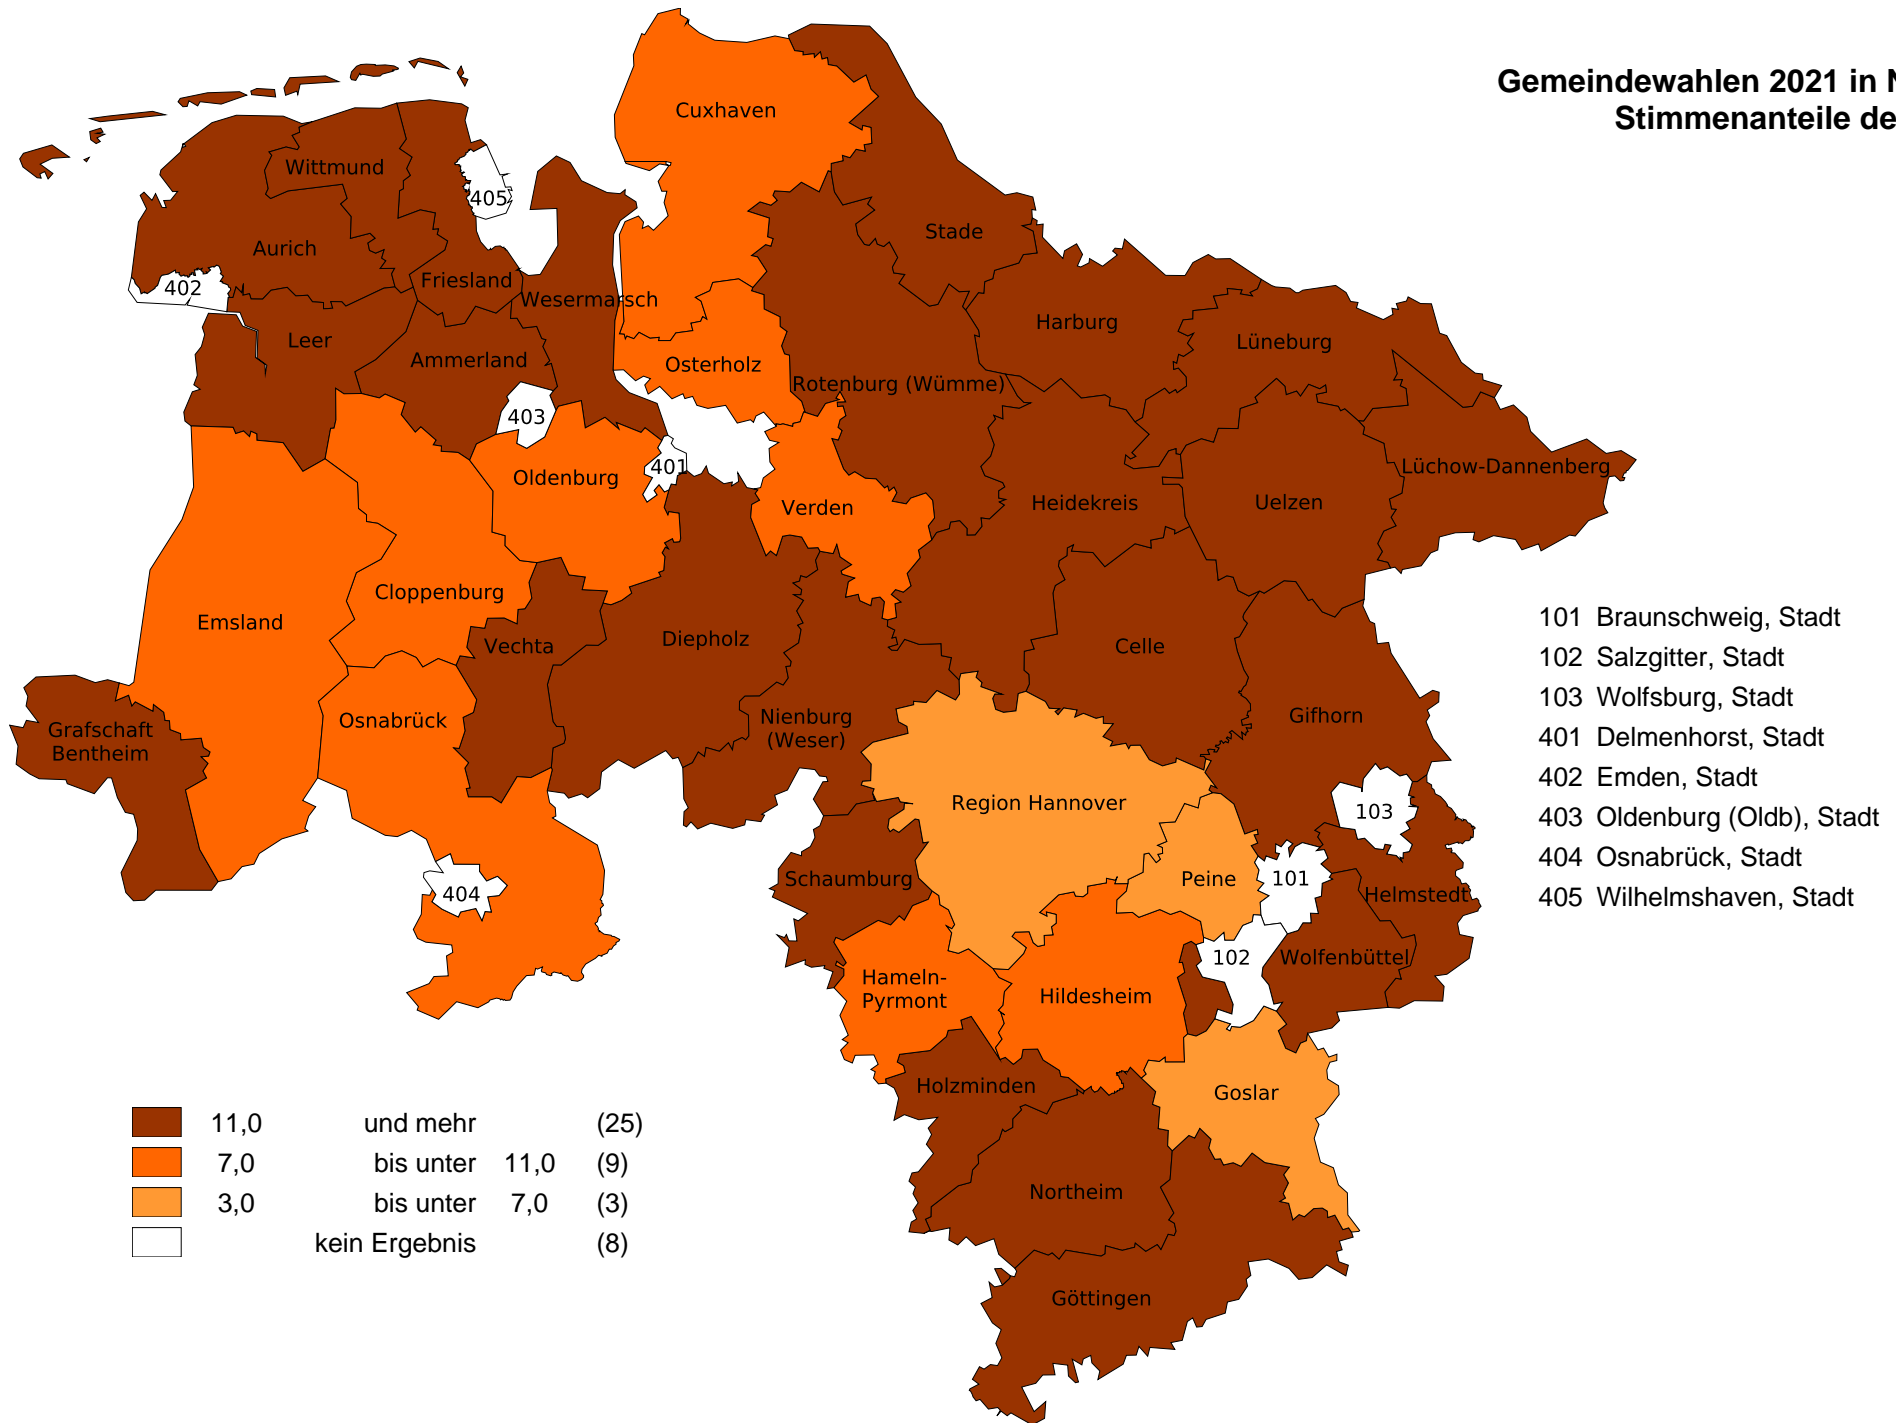

Gemeindewahlen 2021 in Niedersachsen Stimmenanteile der WGR

- 101 Braunschweig, Stadt
- 102 Salzgitter, Stadt
- 103 Wolfsburg, Stadt
- 401 Delmenhorst, Stadt
- 402 Emden, Stadt
- 403 Oldenburg (Oldb), Stadt
- 404 Osnabrück, Stadt
- 405 Wilhelmshaven, Stadt