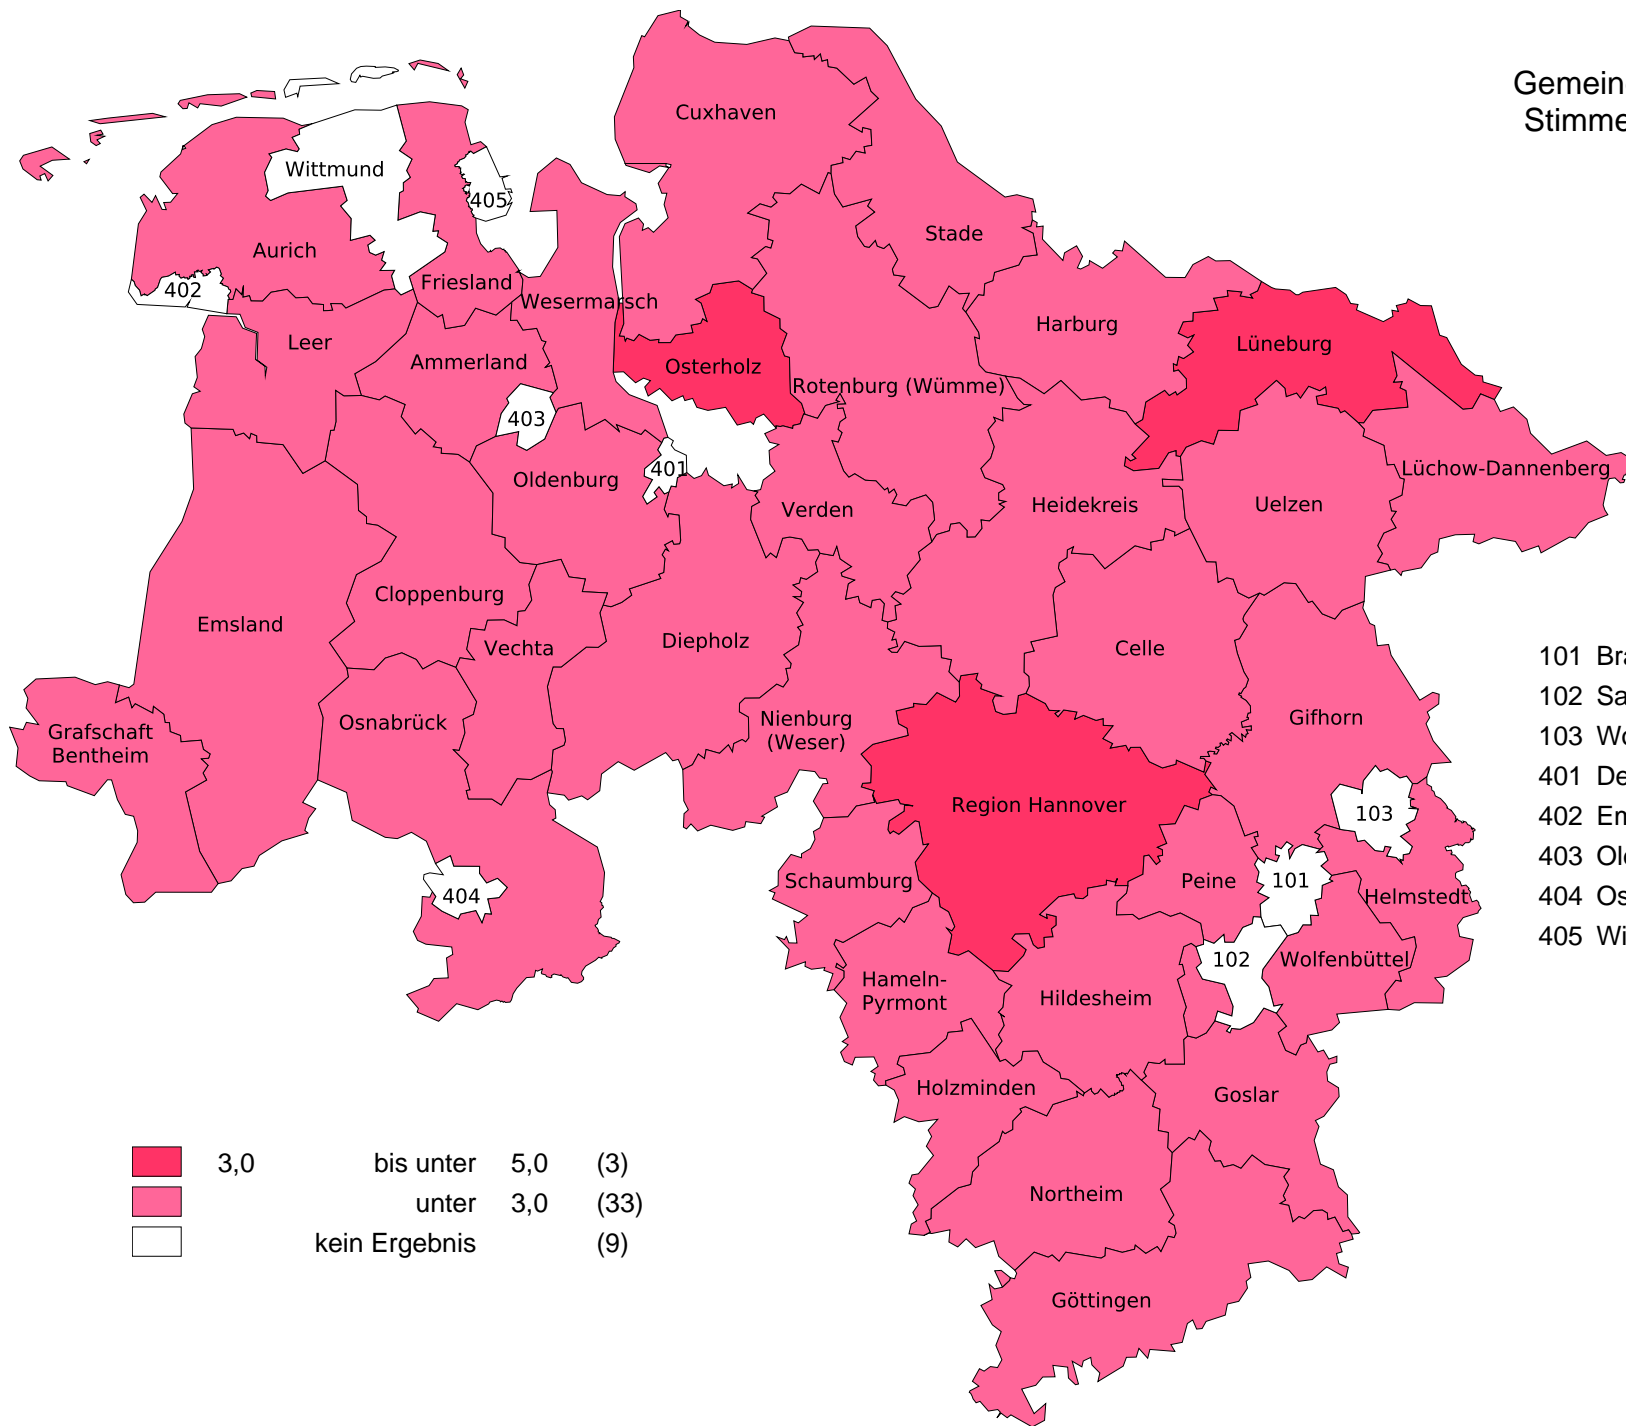

Gemeindewahlen 2021 in Niedersachsen
Stimmenanteile der Partei "DIE LINKE."

- 101 Braunschweig, Stadt
- 102 Salzgitter, Stadt
- 103 Wolfsburg, Stadt
- 401 Delmenhorst, Stadt
- 402 Emden, Stadt
- 403 Oldenburg (Oldb), Stadt
- 404 Osnabrück, Stadt
- 405 Wilhelmshaven, Stadt

	3,0	bis unter	5,0	(3)
		unter	3,0	(33)
	kein Ergebnis			(9)