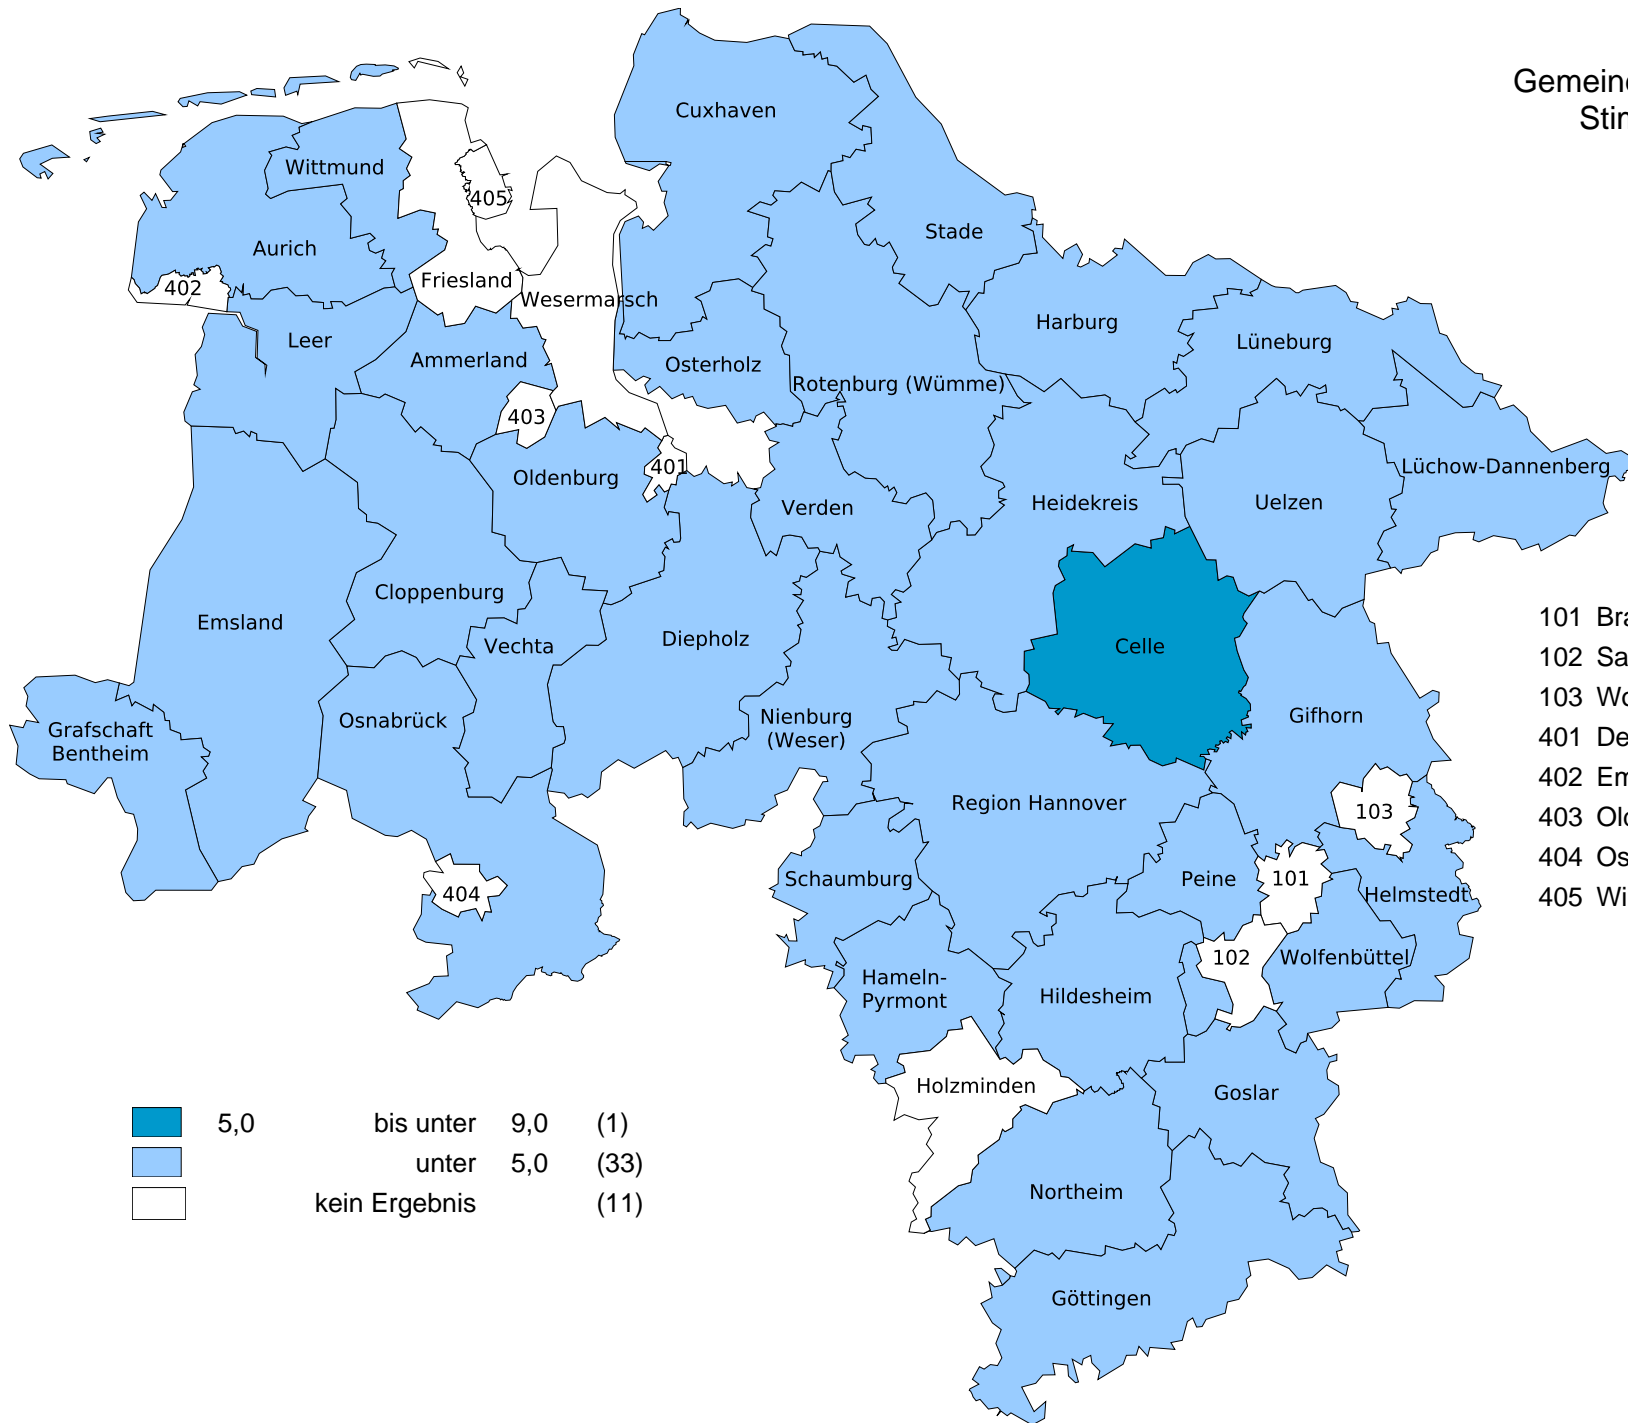

Gemeindewahlen 2021 in Niedersachsen
Stimmenanteile der Partei "AfD"

- 101 Braunschweig, Stadt
- 102 Salzgitter, Stadt
- 103 Wolfsburg, Stadt
- 401 Delmenhorst, Stadt
- 402 Emden, Stadt
- 403 Oldenburg (Oldb), Stadt
- 404 Osnabrück, Stadt
- 405 Wilhelmshaven, Stadt

	5,0	bis unter	9,0	(1)
		unter	5,0	(33)
		kein Ergebnis		(11)