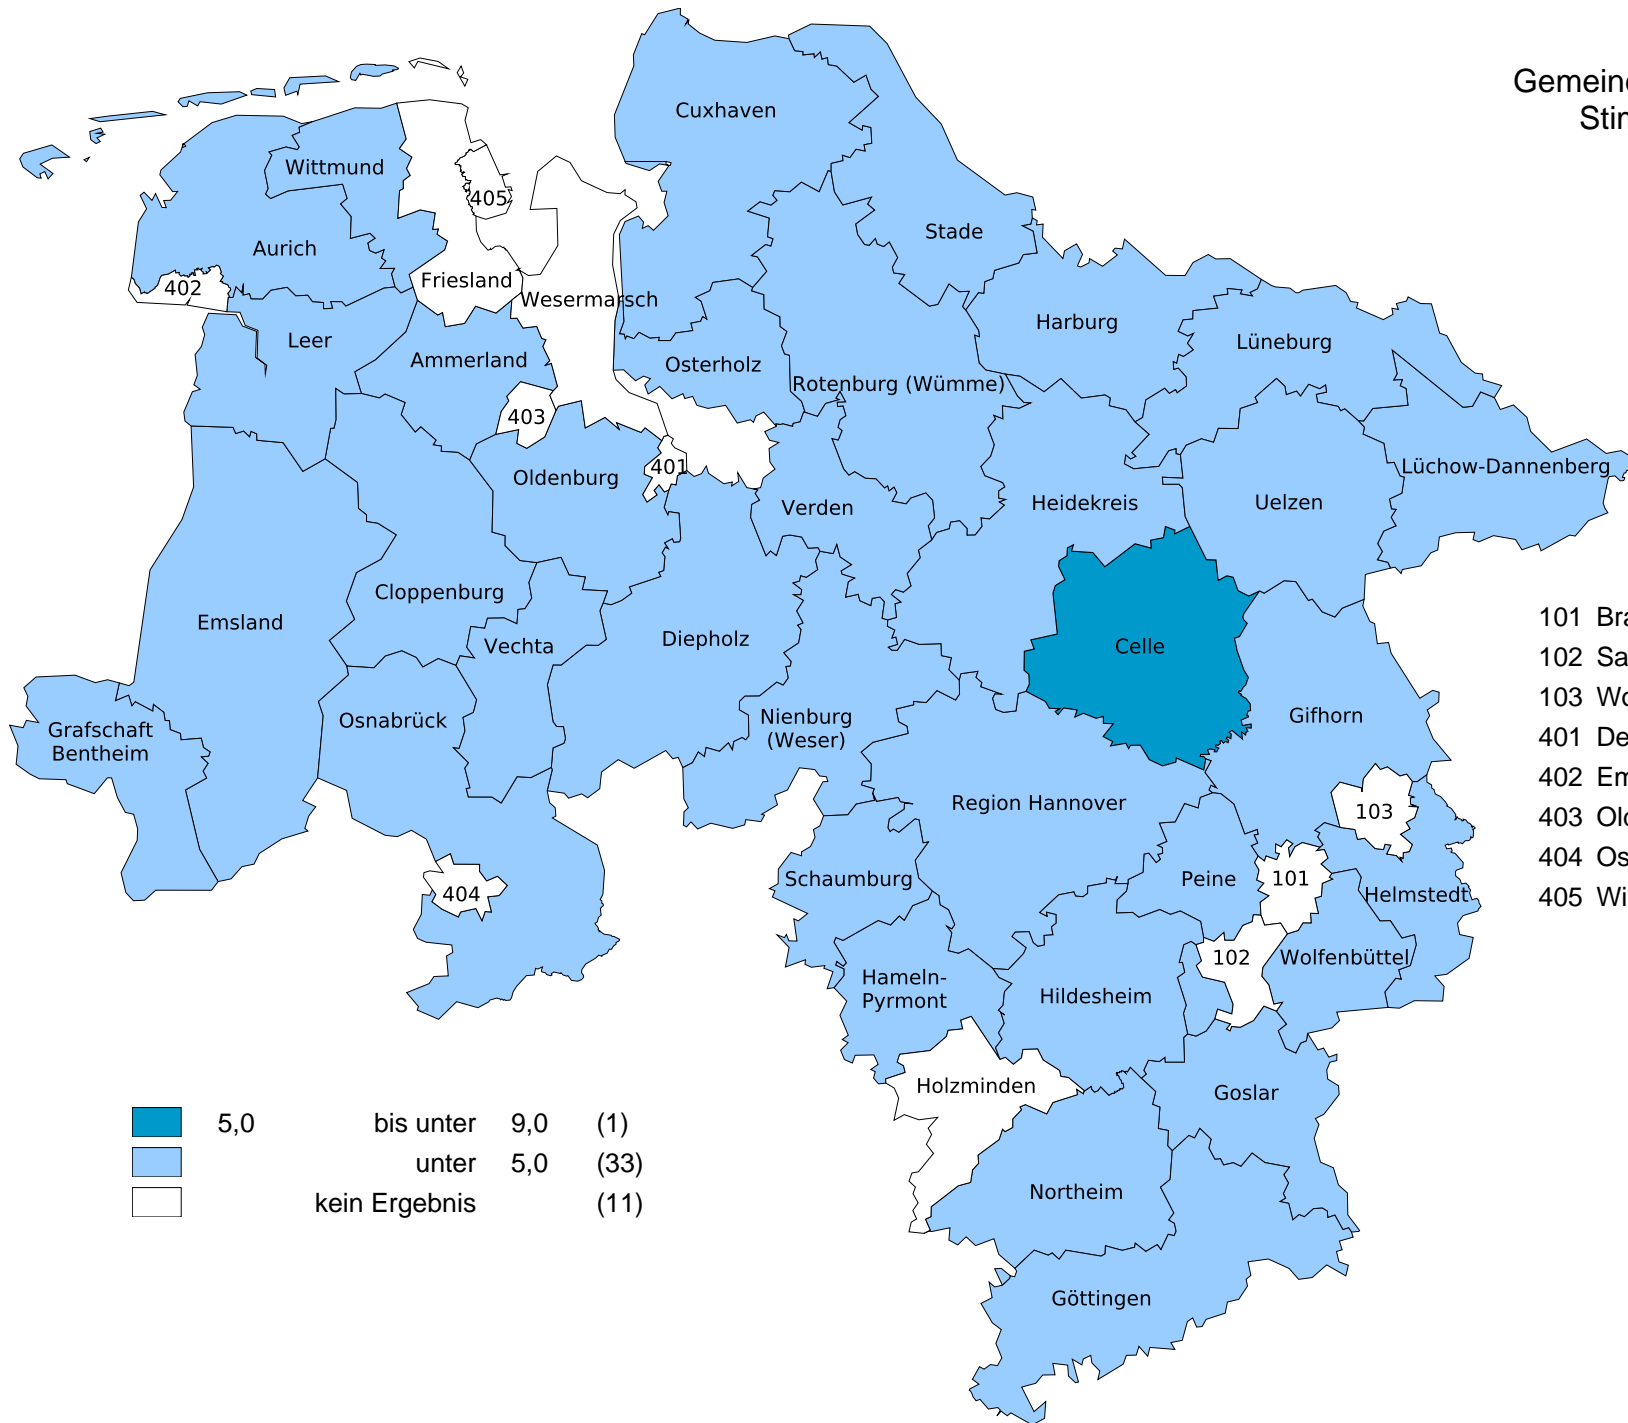

Gemeindewahlen 2021 in Niedersachsen
Stimmenanteile der Partei "AfD"

- 101 Braunschweig, Stadt
- 102 Salzgitter, Stadt
- 103 Wolfsburg, Stadt
- 401 Delmenhorst, Stadt
- 402 Emden, Stadt
- 403 Oldenburg (Oldb), Stadt
- 404 Osnabrück, Stadt
- 405 Wilhelmshaven, Stadt

	5,0	bis unter	9,0	(1)
		unter	5,0	(33)
		kein Ergebnis		(11)