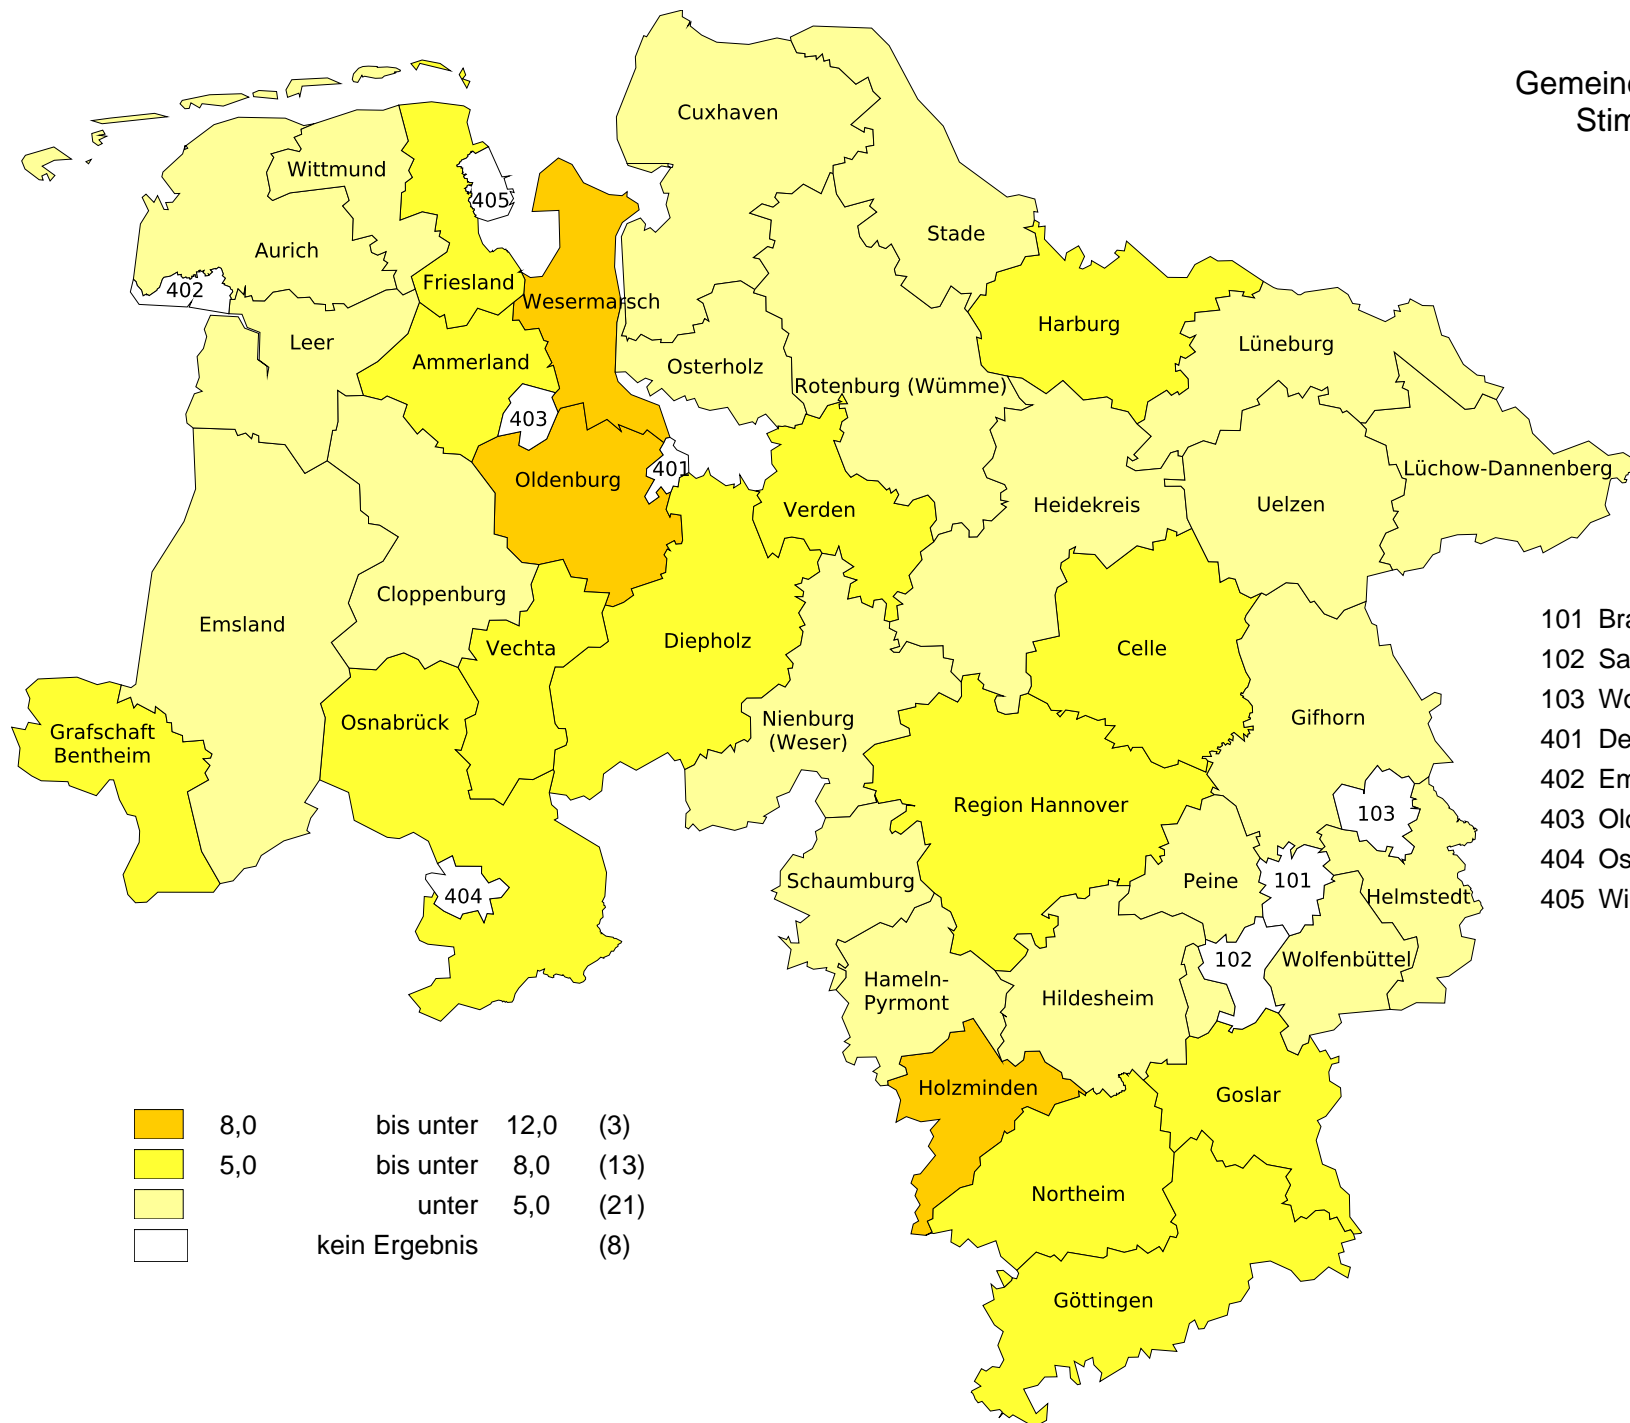

# Gemeindewahlen 2021 in Niedersachsen Stimmenanteile der Partei "FDP"

- 101 Braunschweig, Stadt
- 102 Salzgitter, Stadt
- 103 Wolfsburg, Stadt
- 401 Delmenhorst, Stadt
- 402 Emden, Stadt
- 403 Oldenburg (Oldb), Stadt
- 404 Osnabrück, Stadt
- 405 Wilhelmshaven, Stadt

	8,0	bis unter	12,0	(3)
	5,0	bis unter	8,0	(13)
		unter	5,0	(21)
		kein Ergebnis		(8)