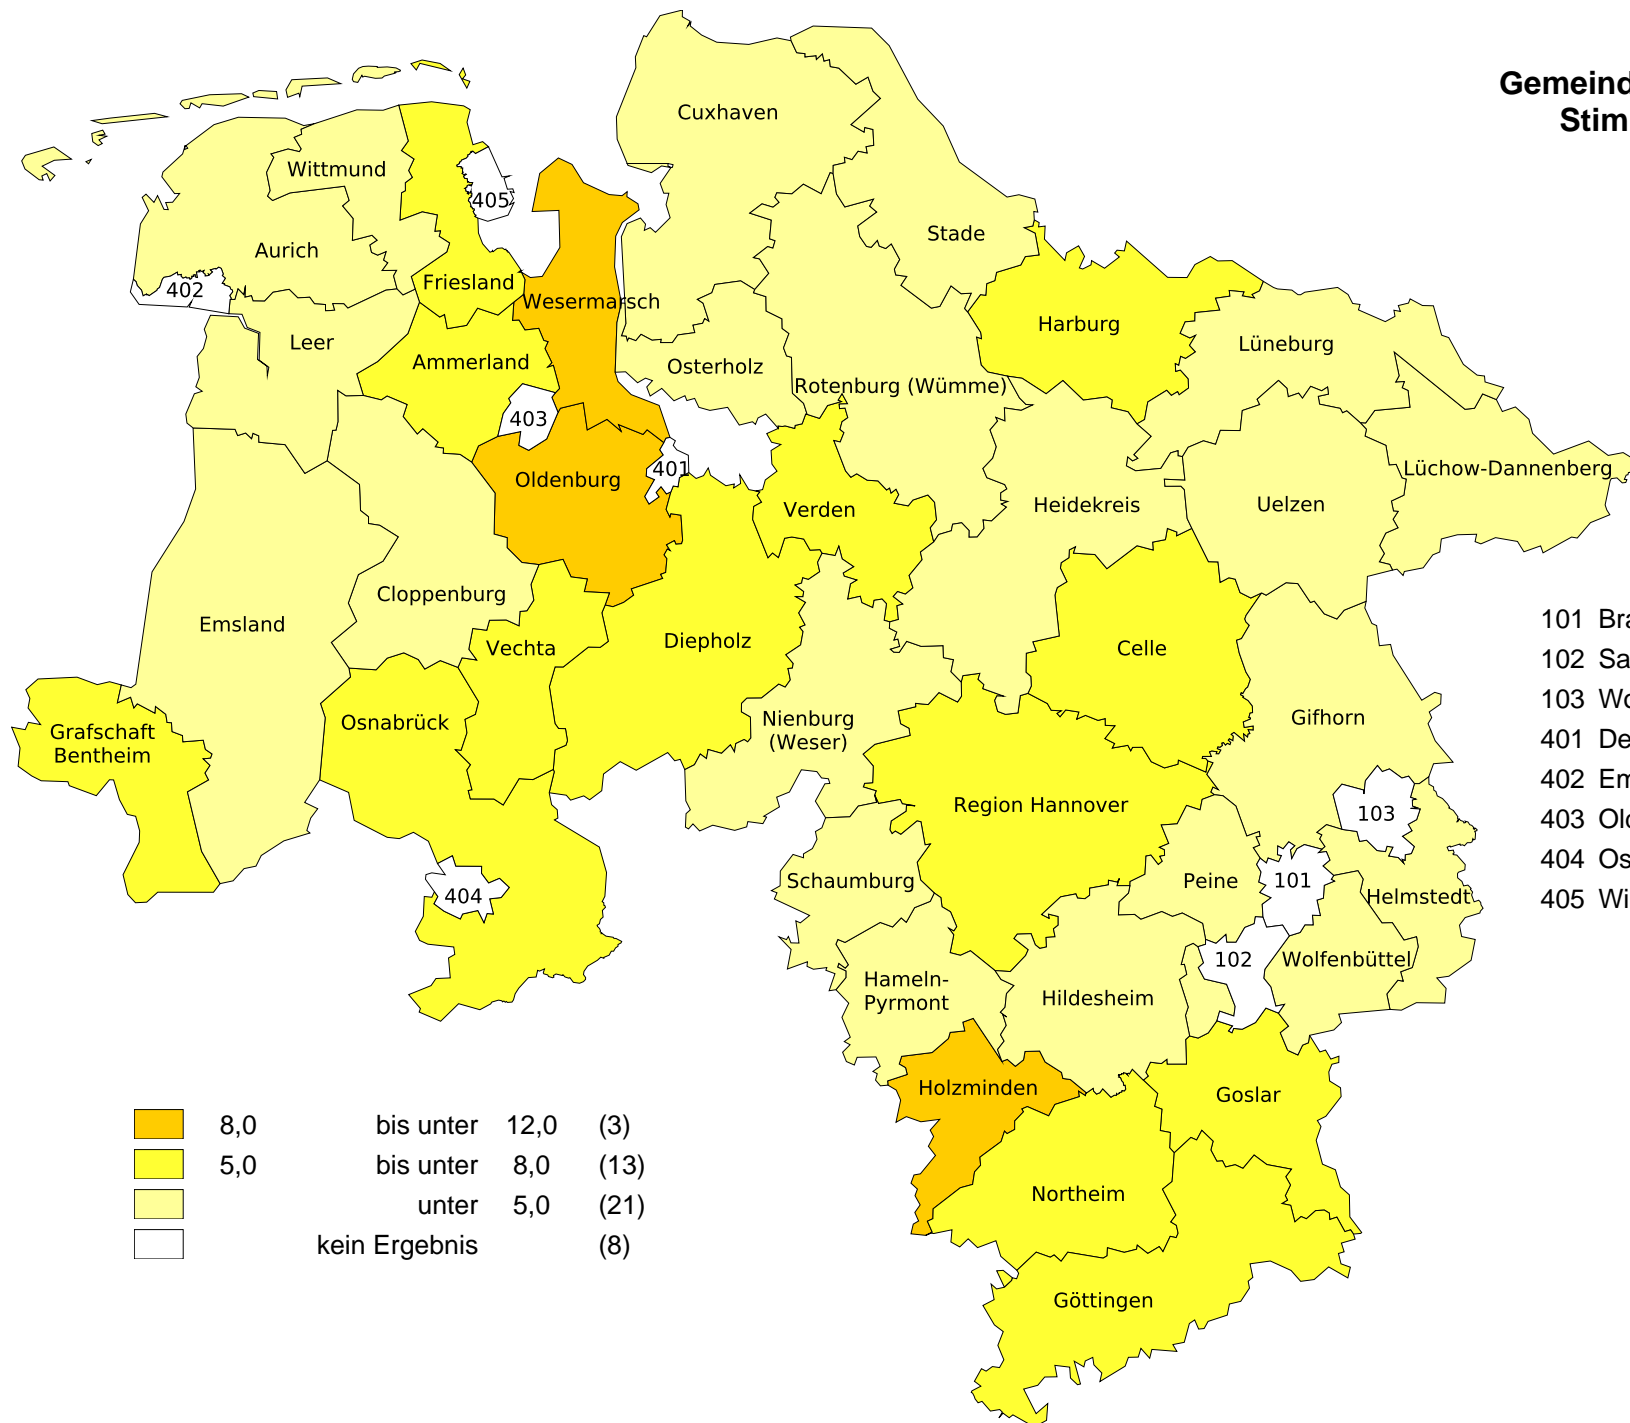

Gemeindewahlen 2021 in Niedersachsen Stimmenanteile der Partei "FDP"

- 101 Braunschweig, Stadt
- 102 Salzgitter, Stadt
- 103 Wolfsburg, Stadt
- 401 Delmenhorst, Stadt
- 402 Emden, Stadt
- 403 Oldenburg (Oldb), Stadt
- 404 Osnabrück, Stadt
- 405 Wilhelmshaven, Stadt

	8,0	bis unter	12,0	(3)
	5,0	bis unter	8,0	(13)
		unter	5,0	(21)
		kein Ergebnis		(8)